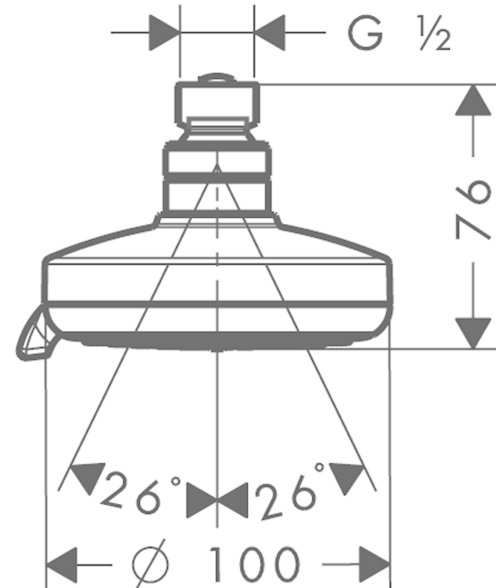

Croma 100

Kopfbrause Multi

Oberfläche: **Chrom** Artikelnummer: **27443000**

Beschreibung

Merkmale

- Brausekopfgröße: 100 mm
- Strahlart: Rain, MonoRain, Massagestrahl
- Drehumstellung an der Kopfbrause
- Kugelgelenk: Kopfbrause im Winkel verstellbar
- Material Strahlscheibe: Kunststoff
- Oberfläche Strahlscheibe: grau
- maximale Durchflussmenge bei 3 bar: 20 l/min
- Durchflussmenge Rain Strahl (bei 3 bar): 20 l/min
- Durchflussmenge Mono Strahl (bei 3 bar): 15 l/min
- Durchflussmenge Massagestrahl (bei 3 bar): 14 l/min
- Mindestfließdruck: 1,2 bar
- Montage: Decken- oder Wandmontage möglich
- Anschlussgewinde G ½
- für Durchlauferhitzer geeignet
- P-IX 16906/IIB
- EPD Overhead Showers

Technologie

Zertifikate / Nachhaltigkeit

Produktabbildung

Maßzeichnung

Croma 100

Kopfbrause Multi

Oberfläche: **Chrom** Artikelnummer: **27443000**

Durchflussdiagramm

Die Verbrauchswerte wurden praxisnah mit den dazugehörigen Armaturen (Thermostat/Mischer/ Unterputzventil) gemessen.

Croma 100
Kopfbrause Multi
 Oberfläche: **Chrom** Artikelnummer: **27443000**

Explosionszeichnung