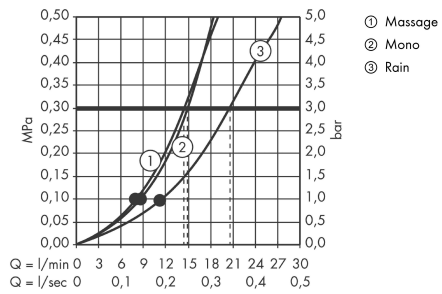

Croma 100

Kopfbrause Multi

Oberfläche: **Chrom** Artikelnummer: **27443000**

Beschreibung

Merkmale

- Brausekopfgröße: 100 mm
- Strahlart: Rain, MonoRain, Massagestrahl
- Drehumstellung an der Kopfbrause
- Kugelgelenk: Kopfbrause im Winkel verstellbar
- Material Strahlscheibe: Kunststoff
- Oberfläche Strahlscheibe: grau
- maximale Durchflussmenge bei 3 bar: 20 l/min
- Durchflussmenge Rain Strahl (bei 3 bar): 20 l/min
- Durchflussmenge Mono Strahl (bei 3 bar): 15 l/min
- Durchflussmenge Massagestrahl (bei 3 bar): 14 l/min
- Mindestfließdruck: 1,2 bar
- Montage: Decken- oder Wandmontage möglich
- Anschlussgewinde G ½
- für Durchlauferhitzer geeignet
- P-IX 16906/IIB
- EPD Overhead Showers

Technologie

Zertifikate / Nachhaltigkeit

Produktabbildung

Maßzeichnung

Croma 100

Kopfbrause Multi

Oberfläche: **Chrom** Artikelnummer: **27443000**

Durchflussdiagramm