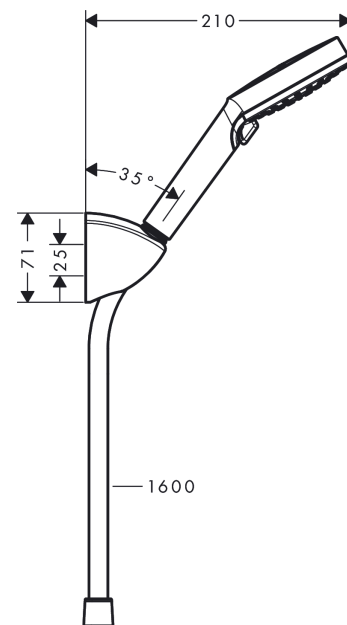

Vernis Blend

Brausehalterset 100 Vario EcoSmart mit Brauseschlauch 160 cm

Oberfläche: **Chrom** Artikelnummer: **26278000**

Beschreibung

Merkmale

- besteht aus: Handbrause, Brausehalter, Brauseschlauch
- Brausekopfgröße: 100 mm
- integrierte Brausehalterfunktion
- Strahlart: Rain, IntenseRain
- Strahlartenumstellung durch drehbare Strahlscheibe
- maximale Durchflussmenge bei 3 bar: 9,7 l/min
- Mindestfließdruck: 1 bar
- Betriebsdruck: min. 1 bar/max. 6 bar
- Brauseschlauch mit beidseitig konischer Mutter
- Brausehalter aus Kunststoff
- Wandbefestigung: Schraubbefestigung
- ausspülbare Siebdichtung

Technologie

Produktabbildung

Maßzeichnung

Durchflussdiagramm

Die Verbrauchswerte wurden praxisnah mit den dazugehörigen Armaturen (Thermostat/Mischer/Unterputzventil) gemessen.

Vernis Blend

Brausehalterset 100 Vario EcoSmart mit Brauseschlauch 160 cm

Oberfläche: Chrom Artikelnummer: 26278000

Explosionszeichnung

Baujahr: >01/21

Vernis Blend

Brausehalterset 100 Vario EcoSmart mit Brauseschlauch 160 cm

Oberfläche: **Chrom** Artikelnummer: **26278000**

Ersatzteilliste

Baujahr: >01/21

Pos.	Beschreibung	Artikelnummer	PG	VE
1	Handbrause	26270000	98	1
2	Handbrausenhalter	27521000	98	1
3	Brauseschlauch Metaflex'C 1,60 m	28266000	98	1