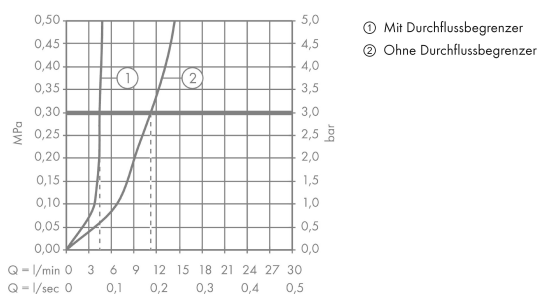

**AXOR Citterio**  
**3-Loch Waschtischarmatur 170 mit Auslauf 140 mm, Kreuzgriffen, Rosetten und Zugstangen-**  
**Ablaufgarnitur**  
 Oberfläche: **Chrom** Artikelnummer: **39133000**

## Durchflussdiagramm

**AXOR Citterio**  
**3-Loch Waschtischarmatur 170 mit Auslauf 140 mm, Kreuzgriffen, Rosetten und Zugstangen-**  
**Ablaufgarnitur**  
 Oberfläche: **Chrom** Artikelnummer: **39133000**