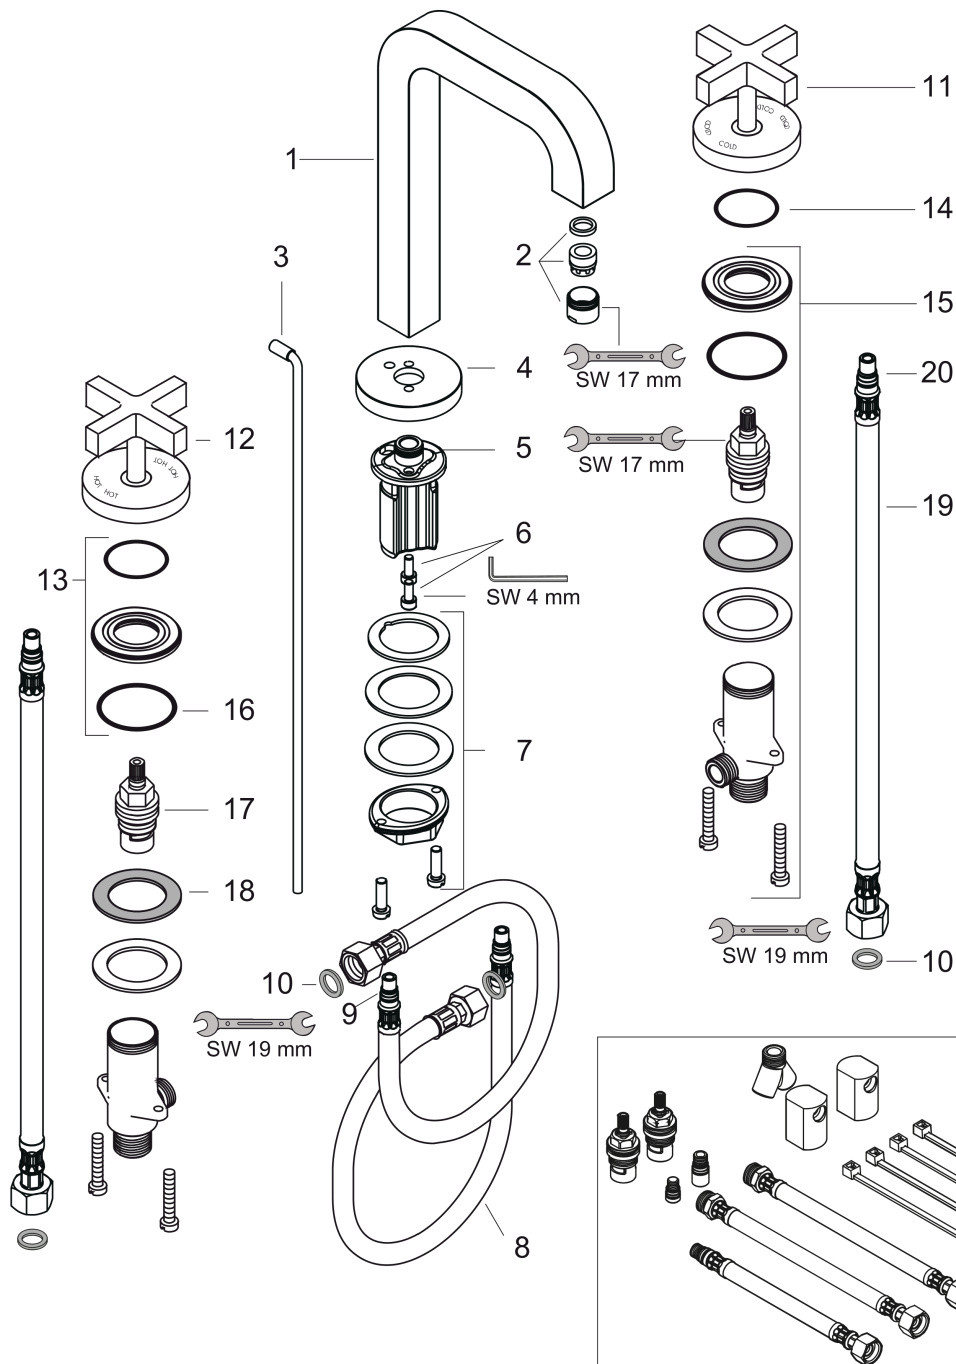

**AXOR Citterio**  
**3-Loch Waschtischarmatur 170 mit Auslauf 140 mm, Kreuzgriffen, Rosetten und Zugstangen-**  
**Ablaufgarnitur**  
 Oberfläche: **Chrom** Artikelnummer: **39133000**

## Durchflussdiagramm

**AXOR Citterio**  
**3-Loch Waschtischarmatur 170 mit Auslauf 140 mm, Kreuzgriffen, Rosetten und Zugstangen-**  
**Ablaufgarnitur**  
 Oberfläche: **Chrom** Artikelnummer: **39133000**

## Explosionszeichnung

Baujahr: >12/09

**AXOR Citterio**  
**3-Loch Waschtischarmatur 170 mit Auslauf 140 mm, Kreuzgriffen, Rosetten und Zugstangen-**  
**Ablaufgarnitur**  
 Oberfläche: **Chrom**    Artikelnummer: **39133000**

## Ersatzteilliste

Baujahr: >12/09

Pos.		Artikelnummer	PG	VE
1	Auslauf 165 mm	95568000	20	1
2	Luftsprudler M18x1 (5 l/min)	95384000	9	1
3	Zugstange kpl.	96676000	7	1
4	Rosette	95569000	10	1
5	O-Ring 12x2	98214000	1	1
6	Zylinderschraube M5x12	98639000	1	1
7	Schaftbefestigung kpl. (Ø 32)	13961000	7	1
8	Anschlussschlauch 450 mm M10x1 G3/8	96507000	9	1
9	O-Ring 7x1,5	98422000	1	1
10	Dichtungsset	95581000	2	1
11	Griff Kaltwasserseite	39297000	13	1
12	Griff Warmwasserseite	39298000	13	1
13	Mutter	92854000	6	1
14	O-Ring 32x2,5	96364000	7	1
15	Ventil kpl.	97357000	15	1
16	O-Ring 40x3	92634000	1	1
17	Absperreinheit	94149000	8	1
18	Gleitring	97548000	1	1
19	Anschlussschlauch 450 mm M8x0,75 G3/8	97206000	8	1
20	O-Ring 8x1,75	97827000	1	1
21	Verlängerungsset für 3-Loch Waschtischmischer	38959000	98	1
a	Ablaufventil	94139000	98	1
b	Schaftverlängerung 35 mm	13898000	12	1