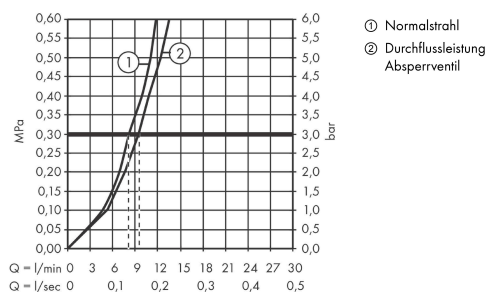

Talis M54
Einhebel-Küchenmischer 270, Geräteabsperrenteil, 1jet
 Oberfläche: **Chrom** Artikelnummer: **72827000**

Beschreibung

Merkmale

- ComfortZone 270
- Schwenkbereich einstellbar in 4 Stufen auf 60°, 110°, 150° oder 360°
- Laminarstrahl
- mit Geräteabsperrenteil
- maximale Durchflussmenge bei 3 bar: 8 l/min
- Keramikmischsystem
- Temperaturbegrenzung einstellbar
- für Durchlauferhitzer geeignet
- Hahnlochbohrung mit 35 mm erforderlich
- DVGW NW-6506DL0136
- PA-IX 29740/IO

Technologie

Designpreise

reddot winner 2020

Zertifikate / Nachhaltigkeit

Produktabbildung

Maßzeichnung

Durchflussdiagramm

Talis M54
 Einhebel-Küchenmischer 270, Geräteabsperrenteil, 1jet
 Oberfläche: Chrom Artikelnummer: 72827000

Explosionszeichnung

Baujahr: >04/20

Talis M54

Einhebel-Küchenmischer 270, Geräteabsperrenteil, 1jet

Oberfläche: **Chrom** Artikelnummer: **72827000**

Ersatzteilliste

Baujahr: >04/20

Pos.	Beschreibung	Artikelnummer	PG	VE
1	Auslauf kpl.	93758000	14	1
2	Schraube	97662000	3	1
3	Strahlformer	93748000	7	1
4	Serviceschlüssel	93750000	3	1
5	O-Ring 14x2,5	98189000	1	1
6	Axialring	97558000	1	1
7	Griff	93736000	9	1
8	Madenschraube M5x5	98446000	1	1
9	Griffstopfen	93735610	3	1
10	Kappe	93737000	9	1
11	Mutter	93738000	10	1
12	Kartusche kpl.	93760000	13	1
13	Griff	93809000	9	1
14	Absperreinheit	93658000	12	1
15	O-Ring 36x3	98052000	1	1
16	Befestigungsteil	97523000	2	1
17	Schaftbefestigung kpl. (Ø 34)	95049000	5	1
18	Gleitring	97548000	1	1
19	Anschlussschlauch 900 mm M8x0,75 G3/8	93746000	9	1
20	O-Ring 6,6x1,6	93019000	1	1
21	O-Ring 7x1,5	98422000	1	1
22	Reduziernippel	92844000	5	1