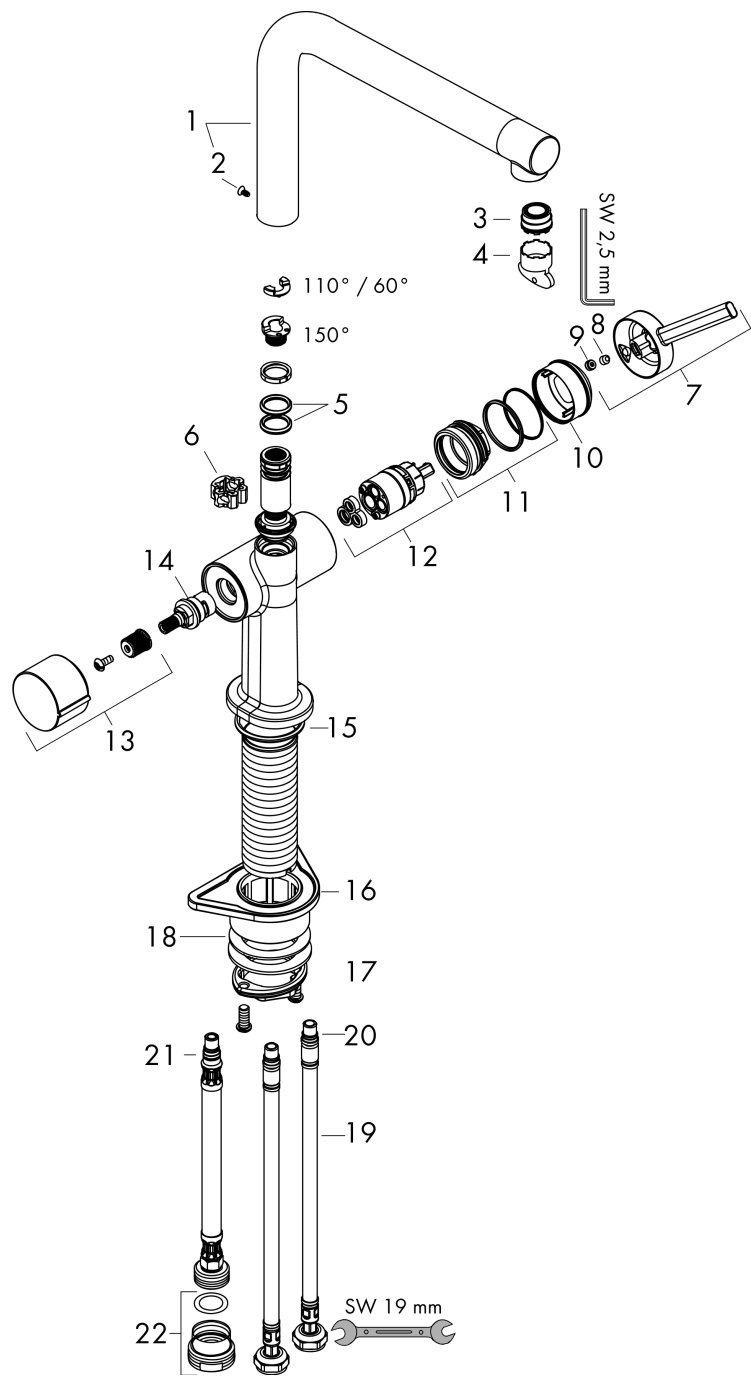

Talis M54
Einhebel-Küchenmischer 270, Geräteabsperrenteil, 1jet
 Oberfläche: **Chrom** Artikelnummer: **72827000**

Beschreibung

Merkmale

- ComfortZone 270
- Schwenkbereich einstellbar in 4 Stufen auf 60°, 110°, 150° oder 360°
- Laminarstrahl
- mit Geräteabsperrenteil
- maximale Durchflussmenge bei 3 bar: 8 l/min
- Keramikmischsystem
- Temperaturbegrenzung einstellbar
- für Durchlauferhitzer geeignet
- Hahnlochbohrung mit 35 mm erforderlich
- DVGW NW-6506DL0136
- PA-IX 29740/IO

Technologie

Designpreise

reddot winner 2020

Zertifikate / Nachhaltigkeit

Produktabbildung

Maßzeichnung

Durchflussdiagramm

Talis M54
 Einhebel-Küchenmischer 270, Geräteabsperrenteil, 1jet
 Oberfläche: Chrom Artikelnummer: 72827000

Explosionszeichnung

Baujahr: >04/20

Talis M54

Einhebel-Küchenmischer 270, Geräteabsperrenteil, 1jet

Oberfläche: **Chrom** Artikelnummer: **72827000**

Ersatzteilliste

Baujahr: >04/20

Pos.	Beschreibung	Artikelnummer	PG	VE
1	Auslauf kpl.	93758000	14	1
2	Schraube	97662000	3	1
3	Strahlformer	93748000	7	1
4	Serviceschlüssel	93750000	3	1
5	O-Ring 14x2,5	98189000	1	1
6	Axialring	97558000	1	1
7	Griff	93736000	9	1
8	Madenschraube M5x5	98446000	1	1
9	Griffstopfen	93735610	3	1
10	Kappe	93737000	9	1
11	Mutter	93738000	10	1
12	Kartusche kpl.	93760000	13	1
13	Griff	93809000	9	1
14	Absperreinheit	93658000	12	1
15	O-Ring 36x3	98052000	1	1
16	Befestigungsteil	97523000	2	1
17	Schaftbefestigung kpl. (Ø 34)	95049000	5	1
18	Gleitring	97548000	1	1
19	Anschlussschlauch 900 mm M8x0,75 G3/8	93746000	9	1
20	O-Ring 6,6x1,6	93019000	1	1
21	O-Ring 7x1,5	98422000	1	1
22	Reduziernippel	92844000	5	1