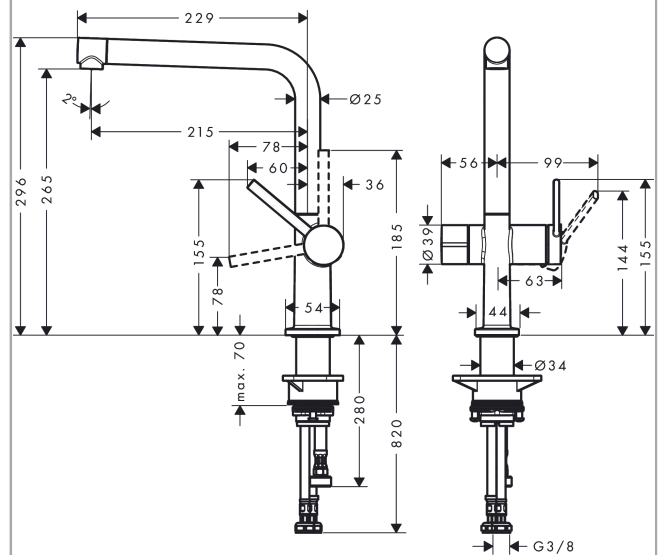

Talis M54
Einhebel-Küchenmischer 270, Geräteabsperrenteil, 1jet
 Oberfläche: **Chrom** Artikelnummer: **72827000**

Beschreibung

Merkmale

- ComfortZone 270
- Schwenkbereich einstellbar in 4 Stufen auf 60°, 110°, 150° oder 360°
- Laminarstrahl
- mit Geräteabsperrenteil
- maximale Durchflussmenge bei 3 bar: 8 l/min
- Keramikmischsystem
- Temperaturbegrenzung einstellbar
- für Durchlauferhitzer geeignet
- Hahnlochbohrung mit 35 mm erforderlich
- DVGW NW-6506DL0136
- PA-IX 29740/IO

Technologie

Designpreise

reddot winner 2020

Zertifikate / Nachhaltigkeit

Produktabbildung

Maßzeichnung

Durchflussdiagramm

Talis M54
 Einhebel-Küchenmischer 270, Geräteabsperrenteil, 1jet
 Oberfläche: Chrom Artikelnummer: 72827000

Explosionszeichnung

Baujahr: >04/20

Talis M54

Einhebel-Küchenmischer 270, Geräteabsperrenteil, 1jet

Oberfläche: **Chrom** Artikelnummer: **72827000**

Ersatzteilliste

Baujahr: >04/20

Pos.	Beschreibung	Artikelnummer	PG	VE
1	Auslauf kpl.	93758000	14	1
2	Schraube	97662000	3	1
3	Strahlformer	93748000	7	1
4	Serviceschlüssel	93750000	3	1
5	O-Ring 14x2,5	98189000	1	1
6	Axialring	97558000	1	1
7	Griff	93736000	9	1
8	Madenschraube M5x5	98446000	1	1
9	Griffstopfen	93735610	3	1
10	Kappe	93737000	9	1
11	Mutter	93738000	10	1
12	Kartusche kpl.	93760000	13	1
13	Griff	93809000	9	1
14	Absperreinheit	93658000	12	1
15	O-Ring 36x3	98052000	1	1
16	Befestigungsteil	97523000	2	1
17	Schaftbefestigung kpl. (Ø 34)	95049000	5	1
18	Gleitring	97548000	1	1
19	Anschlussschlauch 900 mm M8x0,75 G3/8	93746000	9	1
20	O-Ring 6,6x1,6	93019000	1	1
21	O-Ring 7x1,5	98422000	1	1
22	Reduziernippel	92844000	5	1