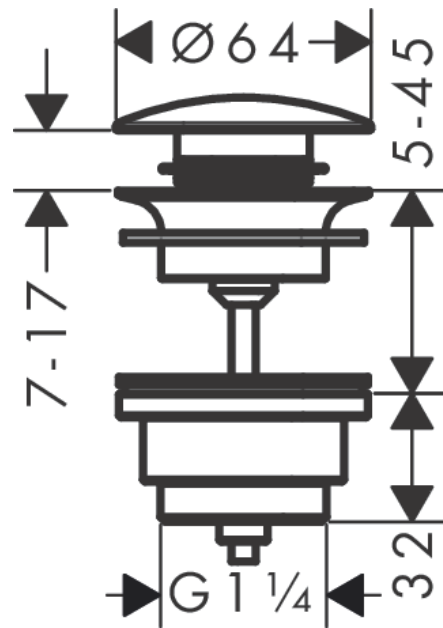

Ablaufgarnitur Push-Open für Waschtisch- und Bidetmischer

Oberfläche: **Brushed Bronze** Artikelnummer: **50100140**

Beschreibung

Merkmale

- Bedienung über Druckstopfen
- für Becken mit Überlauf
- Ablaufstopfenmaterial Messing
- Anschlussgröße G 1¼
- mit Überlauf

Designpreise

Produktabbildung

Maßzeichnung

Ablaufgarnitur Push-Open für Waschtisch- und Bidetmischer
 Oberfläche: **Brushed Bronze** Artikelnummer: **50100140**

Explosionszeichnung

Baujahr: >11/16

Ablaufgarnitur Push-Open für Waschtisch- und Bidetmischer

Oberfläche: **Brushed Bronze** Artikelnummer: **50100140**

Ersatzteilliste

Baujahr: >11/16

Pos.	Beschreibung	Artikelnummer	PG	VE
1	Stopfen	97204140	61	1
2	Dichtung	97205000	2	1
3	Schraube	98000000	2	1