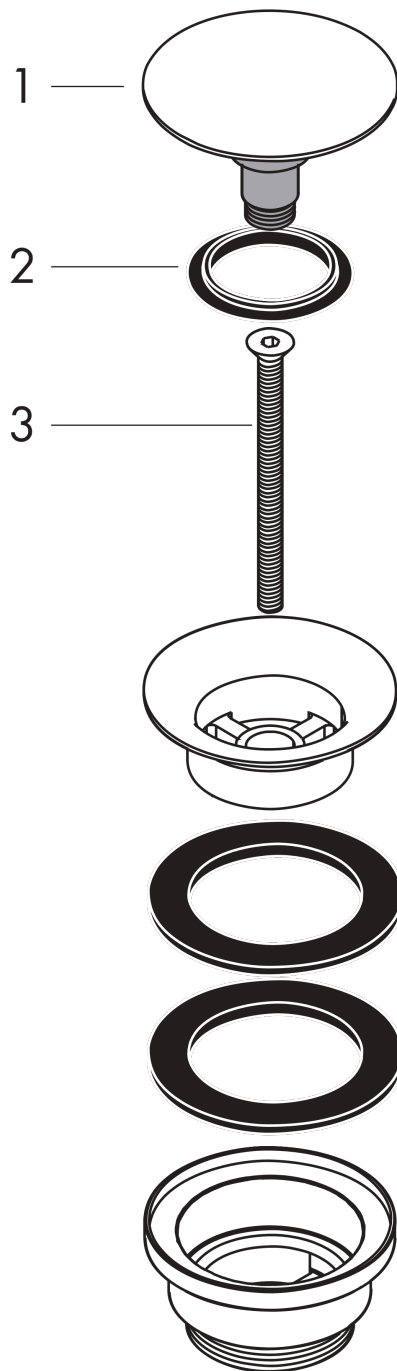

Ablaufgarnitur Push-Open für Waschtisch- und Bidetmischer

Oberfläche: **Brushed Bronze** Artikelnummer: **50100140**

Beschreibung

Merkmale

- Bedienung über Druckstopfen
- für Becken mit Überlauf
- Ablaufstopfenmaterial Messing
- Anschlussgröße G 1¼
- mit Überlauf

Designpreise

Produktabbildung

Maßzeichnung

Ablaufgarnitur Push-Open für Waschtisch- und Bidetmischer
 Oberfläche: **Brushed Bronze** Artikelnummer: **50100140**

Explosionszeichnung

Baujahr: >11/16

Ablaufgarnitur Push-Open für Waschtisch- und Bidetmischer

Oberfläche: **Brushed Bronze** Artikelnummer: **50100140**

Ersatzteilliste

Baujahr: >11/16

Pos.	Beschreibung	Artikelnummer	PG	VE
1	Stopfen	97204140	61	1
2	Dichtung	97205000	2	1
3	Schraube	98000000	2	1