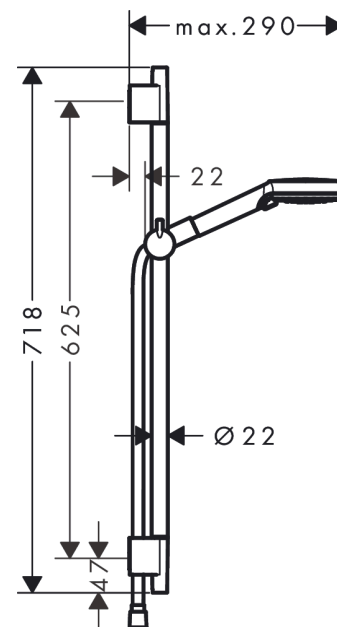

Vernis Blend

Brauseset 100 Vario mit Brausestange S Puro 65 cm

Oberfläche: **Mattschwarz** Artikelnummer: **26422670**

Beschreibung

Merkmale

- besteht aus: Handbrause, Brausestange, Brauseschlauch, Handbrausehalterung
- Brausekopfgröße: 100 mm
- Strahlart: Rain, IntenseRain
- Strahlartenumstellung durch drehbare Strahlscheibe
- um 45° verstellbarer Neigungswinkel der Handbrausehalterung
- maximale Durchflussmenge bei 3 bar: 15,2 l/min
- Mindestfließdruck: 1 bar
- Wandbefestigung: Schraubbefestigung
- Wandstützen aus Kunststoff
- Profil Brausestange: rund
- Gesamtlänge Brausestange: 718 mm
- Brausestangendurchmesser: 22 mm
- Bohrabstand 625 mm
- Brauseschlauch mit beidseitig konischer Mutter
- brauseseitiger Drehwirbel gegen lästiges Verdrehen des Brauseschlauches

Technologie

Produktabbildung

Maßzeichnung

Vernis Blend

Brauseset 100 Vario mit Brausestange S Puro 65 cm

Oberfläche: **Mattschwarz** Artikelnummer: **26422670**

Durchflussdiagramm

Die Verbrauchswerte wurden praxisnah mit den dazugehörigen Armaturen (Thermostat/Mischer/Unterputzventil) gemessen.

Vernis Blend
 Brauseset 100 Vario mit Brausestange S Puro 65 cm
 Oberfläche: **Mattschwarz** Artikelnummer: **26422670**

Explosionszeichnung

Baujahr: >04/21

Vernis Blend

Brauset 100 Vario mit Brausestange S Puro 65 cm

Oberfläche: **Mattschwarz** Artikelnummer: **26422670**

Ersatzteilliste

Baujahr: >04/21

Pos.	Beschreibung	Artikelnummer	PG	VE
1	Abdeckung	97709670	59	1
2	Schieber kompl.	97651670	63	1
3	Fliesenausgleichsscheibe 7 mm	97450670	54	1
4	Wandstütze	95218000	3	1
5	Befestigungsteile	96179000	4	1
6	Brauseschlauch Isiflex'B 1,60 m	28276670	98	1
7	Handbrause	26270670	98	1
8	Siebichtung	94246000	1	1