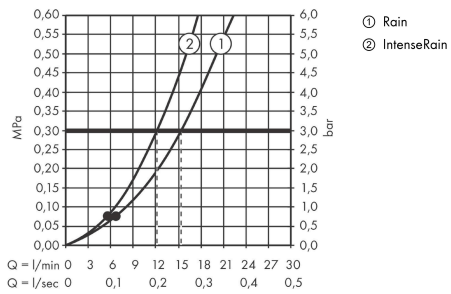

Vernis Blend

Brauseset 100 Vario mit Brausestange S Puro 65 cm

Oberfläche: **Mattschwarz** Artikelnummer: **26422670**

Beschreibung

Merkmale

- besteht aus: Handbrause, Brausestange, Brauseschlauch, Handbrausehalterung
- Brausekopfgröße: 100 mm
- Strahlart: Rain, IntenseRain
- Strahlartenumstellung durch drehbare Strahlscheibe
- um 45° verstellbarer Neigungswinkel der Handbrausehalterung
- maximale Durchflussmenge bei 3 bar: 15,2 l/min
- Mindestfließdruck: 1 bar
- Wandbefestigung: Schraubbefestigung
- Wandstützen aus Kunststoff
- Profil Brausestange: rund
- Gesamtlänge Brausestange: 718 mm
- Brausestangendurchmesser: 22 mm
- Bohrabstand 625 mm
- Brauseschlauch mit beidseitig konischer Mutter
- brauseseitiger Drehwirbel gegen lästiges Verdrehen des Brauseschlauches

Technologie

Produktabbildung

Maßzeichnung

Vernis Blend

Brauseset 100 Vario mit Brausestange S Puro 65 cm

Oberfläche: **Mattschwarz** Artikelnummer: **26422670**

Durchflussdiagramm

Die Verbrauchswerte wurden praxisnah mit den dazugehörigen Armaturen (Thermostat/Mischer/Unterputzventil) gemessen.