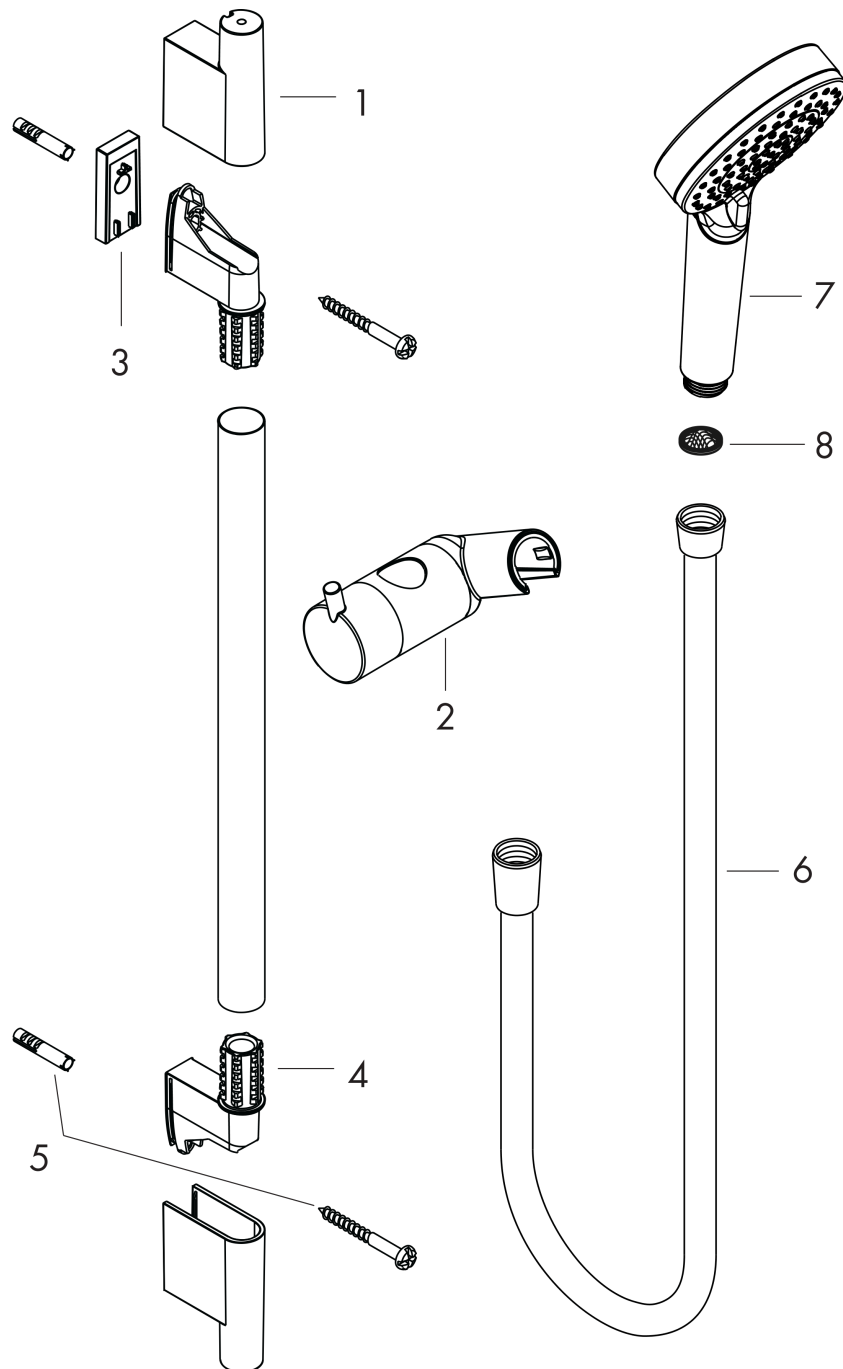

Vernis Blend

Brauseset 100 Vario mit Brausestange S Puro 65 cm

Oberfläche: **Mattschwarz** Artikelnummer: **26422670**

Beschreibung

Merkmale

- besteht aus: Handbrause, Brausestange, Brauseschlauch, Handbrausehalterung
- Brausekopfgröße: 100 mm
- Strahlart: Rain, IntenseRain
- Strahlartenumstellung durch drehbare Strahlscheibe
- um 45° verstellbarer Neigungswinkel der Handbrausehalterung
- maximale Durchflussmenge bei 3 bar: 15,2 l/min
- Mindestfließdruck: 1 bar
- Wandbefestigung: Schraubbefestigung
- Wandstützen aus Kunststoff
- Profil Brausestange: rund
- Gesamtlänge Brausestange: 718 mm
- Brausestangendurchmesser: 22 mm
- Bohrabstand 625 mm
- Brauseschlauch mit beidseitig konischer Mutter
- brauseseitiger Drehwirbel gegen lästiges Verdrehen des Brauseschlauches

Technologie

Produktabbildung

Maßzeichnung

Vernis Blend

Brauseset 100 Vario mit Brausestange S Puro 65 cm

Oberfläche: **Mattschwarz** Artikelnummer: **26422670**

Durchflussdiagramm

Die Verbrauchswerte wurden praxisnah mit den dazugehörigen Armaturen (Thermostat/Mischer/Unterputzventil) gemessen.

Vernis Blend
 Brauseset 100 Vario mit Brausestange S Puro 65 cm
 Oberfläche: **Mattschwarz** Artikelnummer: **26422670**

Explosionszeichnung

Baujahr: >04/21

Vernis Blend

Brauset 100 Vario mit Brausestange S Puro 65 cm

Oberfläche: **Mattschwarz** Artikelnummer: **26422670**

Ersatzteilliste

Baujahr: >04/21

Pos.	Beschreibung	Artikelnummer	PG	VE
1	Abdeckung	97709670	59	1
2	Schieber kompl.	97651670	63	1
3	Fliesenausgleichsscheibe 7 mm	97450670	54	1
4	Wandstütze	95218000	3	1
5	Befestigungsteile	96179000	4	1
6	Brauseschlauch Isiflex'B 1,60 m	28276670	98	1
7	Handbrause	26270670	98	1
8	Siebichtung	94246000	1	1