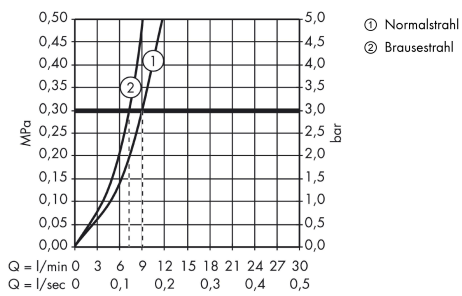

AXOR Citterio M
2-Loch Einhebel-Küchenmischer 220 mit Ausziehbrause
 Oberfläche: **Chrom** Artikelnummer: **34822000**

Durchflussdiagramm

AXOR Citterio M
2-Loch Einhebel-Küchenmischer 220 mit Ausziehbrause
 Oberfläche: **Chrom** Artikelnummer: **34822000**

Explosionszeichnung

Baujahr: >10/17

AXOR Citterio M
2-Loch Einhebel-Küchenmischer 220 mit Ausziehbrause
 Oberfläche: **Chrom** Artikelnummer: **34822000**

Ersatzteilliste

Baujahr: >10/17

Pos.		Artikelnummer	PG	VE
1	Auslauf kpl.	95562000	15	1
2	Mutter	92755000	6	1
3	O-Ring 11x2	98127000	1	1
4	Sieb	97735000	1	1
5	Ausziehbrause	95908000	16	1
6	Rückflußverhinderer	96737000	8	1
7	O-Ring 18x1,5	98231000	1	1
8	Strahlregler laminar M22x1 (15 l/min)	95909000	10	1
9	O-Ring 20x1	98140000	1	1
10	Serviceschlüssel	95910000	3	1
11	Gleitring-Set	98365000	3	1
12	O-Ring 21x2,5	98211000	1	1
13	Griff	95902000	16	1
14	Griffstopfen	96762000	1	1
15	Madenschraube M6x8	98444000	1	1
16	Kappe	96763000	3	1
17	Mutter	97209000	5	1
18	O-Ring 33x2	98154000	1	1
19	Kartusche kpl.	92730000	11	1
20	Dichtung	95008000	3	1
21	Zwischenlage	97825000	1	1
22	Befestigungsteil	97523000	2	1
23	Schaftbefestigung kpl. (Ø 34)	95049000	5	1
24	Gleitring	97548000	1	1
25	Anschlussschlauch 600 mm M10x1	95561000	7	1
26	O-Ring 8x1,75	97827000	1	1
27	Gewicht	98551000	6	1
28	Schlauch 1,50 m	95507000	12	1
29	Anschlussschlauch 900 mm M8x0,75 G3/8	96316000	9	1
30	O-Ring 7x1,5	98422000	1	1
31	Dichtungsset	95581000	2	1
a	Armaturenfett	90920000	5	1