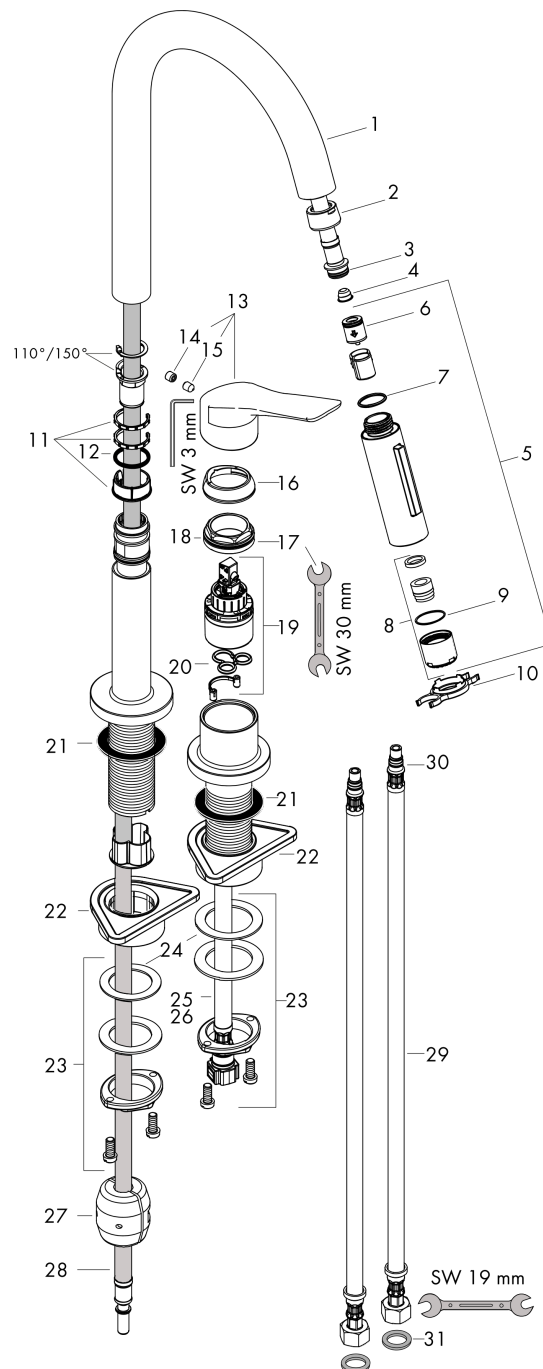

AXOR Citterio M
2-Loch Einhebel-Küchenmischer 220 mit Ausziehbrause
 Oberfläche: **Chrom** Artikelnummer: **34822000**

Durchflussdiagramm

AXOR Citterio M
2-Loch Einhebel-Küchenmischer 220 mit Ausziehbrause
 Oberfläche: **Chrom** Artikelnummer: **34822000**

Explosionszeichnung

Baujahr: >10/17

AXOR Citterio M
2-Loch Einhebel-Küchenmischer 220 mit Ausziehbrause
 Oberfläche: **Chrom** Artikelnummer: **34822000**

Ersatzteilliste

Baujahr: >10/17

Pos.		Artikelnummer	PG	VE
1	Auslauf kpl.	95562000	15	1
2	Mutter	92755000	6	1
3	O-Ring 11x2	98127000	1	1
4	Sieb	97735000	1	1
5	Ausziehbrause	95908000	16	1
6	Rückflußverhinderer	96737000	8	1
7	O-Ring 18x1,5	98231000	1	1
8	Strahlregler laminar M22x1 (15 l/min)	95909000	10	1
9	O-Ring 20x1	98140000	1	1
10	Serviceschlüssel	95910000	3	1
11	Gleitring-Set	98365000	3	1
12	O-Ring 21x2,5	98211000	1	1
13	Griff	95902000	16	1
14	Griffstopfen	96762000	1	1
15	Madenschraube M6x8	98444000	1	1
16	Kappe	96763000	3	1
17	Mutter	97209000	5	1
18	O-Ring 33x2	98154000	1	1
19	Kartusche kpl.	92730000	11	1
20	Dichtung	95008000	3	1
21	Zwischenlage	97825000	1	1
22	Befestigungsteil	97523000	2	1
23	Schaftbefestigung kpl. (Ø 34)	95049000	5	1
24	Gleitring	97548000	1	1
25	Anschlussschlauch 600 mm M10x1	95561000	7	1
26	O-Ring 8x1,75	97827000	1	1
27	Gewicht	98551000	6	1
28	Schlauch 1,50 m	95507000	12	1
29	Anschlussschlauch 900 mm M8x0,75 G3/8	96316000	9	1
30	O-Ring 7x1,5	98422000	1	1
31	Dichtungsset	95581000	2	1
a	Armaturenfett	90920000	5	1