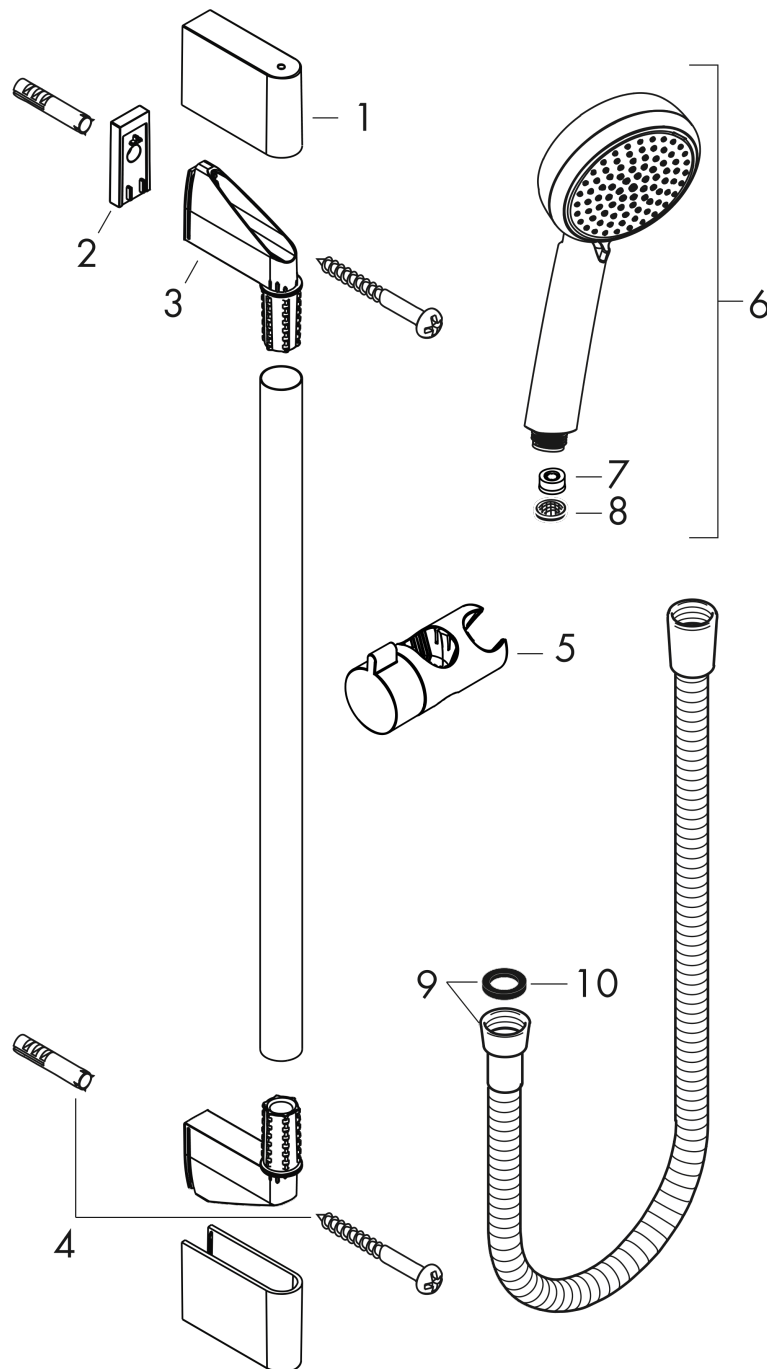

Crometta 100

Brauseset Vario EcoSmart 9 l/min mit Brausestange 65 cm

Oberfläche: **Weiß/Chrom** Artikelnummer: **26654400**

Beschreibung

Merkmale

- besteht aus: Handbrause, Brausestange, Brauseschlauch, Handbrausehalterung
- Brausekopfgröße: 100 mm
- Strahlart: TurboRain, SoftRain, Rain
- Strahlartenumstellung durch drehbare Strahlscheibe
- um 45° verstellbarer Neigungswinkel der Handbrausehalterung
- maximale Durchflussmenge bei 3 bar: 9 l/min
- Mindestfließdruck: 1 bar
- Wandstützen aus Kunststoff
- Profil Brausestange: rund
- Brausestangendurchmesser: 22 mm

Technologie

Produktabbildung

Maßzeichnung

Crometta 100
Brauseset Vario EcoSmart 9 l/min mit Brausestange 65 cm
 Oberfläche: **Weiß/Chrom** Artikelnummer: **26654400**

Einbaubeispiel

Crometta 100
Brauseset Vario EcoSmart 9 l/min mit Brausestange 65 cm
 Oberfläche: Weiß/Chrom Artikelnummer: 26654400

Explosionszeichnung

Baujahr: 10/14 - 06/22

Crometta 100
Brauset set Vario EcoSmart 9 l/min mit Brausestange 65 cm
 Oberfläche: **Weiß/Chrom** Artikelnummer: **26654400**

Ersatzteilliste

Baujahr: **10/14 - 06/22**

Pos.	Beschreibung	Artikelnummer	PG	VE
1	Abdeckung	95217000	4	1
2	Fliesenausgleichsscheibe 7 mm	97450000	98	1
3	Wandstütze	95218000	3	1
4	Befestigungsteile	96179000	4	1
5	Schieber kompl.	92366000	9	1
6	Handbrause	26827400	98	1
7	Siebichtung	94246000	1	1
8	Brauseschlauch Metaflex'C 1,60 m	28266000	98	1
9	Dichtung	98058000	1	1