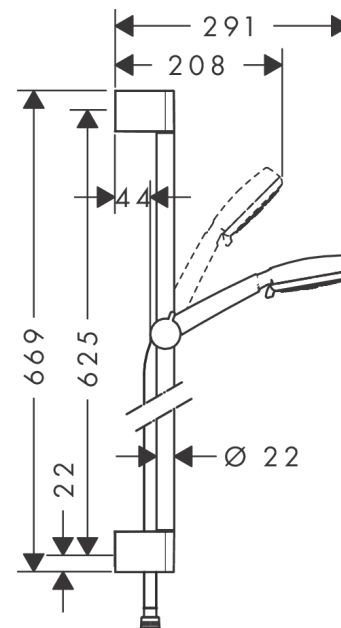

Crometta 100

Brauseset Vario EcoSmart 9 l/min mit Brausestange 65 cm

Oberfläche: **Weiß/Chrom** Artikelnummer: **26654400**

Beschreibung

Merkmale

- besteht aus: Handbrause, Brausestange, Brauseschlauch, Handbrausehalterung
- Brausekopfgröße: 100 mm
- Strahlart: TurboRain, SoftRain, Rain
- Strahlartenumstellung durch drehbare Strahlscheibe
- um 45° verstellbarer Neigungswinkel der Handbrausehalterung
- maximale Durchflussmenge bei 3 bar: 9 l/min
- Mindestfließdruck: 1 bar
- Wandstützen aus Kunststoff
- Profil Brausestange: rund
- Brausestangendurchmesser: 22 mm

Technologie

Produktabbildung

Maßzeichnung

Crometta 100
Brauseset Vario EcoSmart 9 l/min mit Brausestange 65 cm
 Oberfläche: **Weiß/Chrom** Artikelnummer: **26654400**

Einbaubeispiel

Crometta 100
Brauseset Vario EcoSmart 9 l/min mit Brausestange 65 cm
 Oberfläche: Weiß/Chrom Artikelnummer: 26654400

Explosionszeichnung

Baujahr: 10/14 - 06/22

Crometta 100
Brauset set Vario EcoSmart 9 l/min mit Brausestange 65 cm
 Oberfläche: **Weiß/Chrom** Artikelnummer: **26654400**

Ersatzteilliste

Baujahr: **10/14 - 06/22**

Pos.	Beschreibung	Artikelnummer	PG	VE
1	Abdeckung	95217000	4	1
2	Fliesenausgleichsscheibe 7 mm	97450000	98	1
3	Wandstütze	95218000	3	1
4	Befestigungsteile	96179000	4	1
5	Schieber kompl.	92366000	9	1
6	Handbrause	26827400	98	1
7	Siebichtung	94246000	1	1
8	Brauseschlauch Metaflex'C 1,60 m	28266000	98	1
9	Dichtung	98058000	1	1