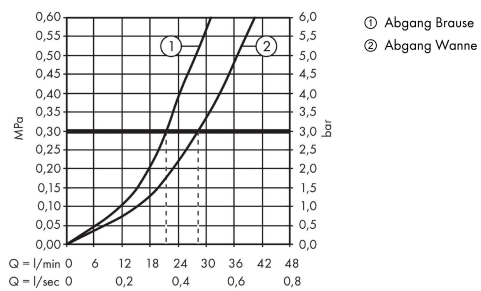

AXOR Uno
Einhebel-Wannenmischer Unterputz mit Bügelgriff
 Oberfläche: **Chrom** Artikelnummer: **38426000**

Merkmale

- 2 Verbraucher
- Durchflussmenge oberer Abgang: 21 l/min
- Durchflussmenge unterer Abgang: 28 l/min
- maximale Durchflussmenge bei 3 bar: 28 l/min
- Keramikmischsystem
- Temperaturbegrenzung einstellbar
- Umsteller mit automatischer Rückstellung
- mit Schalldämpfer
- für Durchlauferhitzer geeignet
- Anschlussart: Grundkörper
- Wandmontage
- min. Betriebsdruck: 1 bar
- max. Betriebsdruck: 10 bar
- DVGW NW-6506CQ0125
- PA-IX 9709/ICC

Zertifikate / Nachhaltigkeit

Produktabbildung

Maßzeichnung

AXOR Uno
Einhebel-Wannenmischer Unterputz mit Bügelgriff
 Oberfläche: **Chrom** Artikelnummer: **38426000**

Durchflussdiagramm

AXOR Uno
Einhebel-Wannenmischer Unterputz mit Bügelgriff
 Oberfläche: **Chrom** Artikelnummer: **38426000**