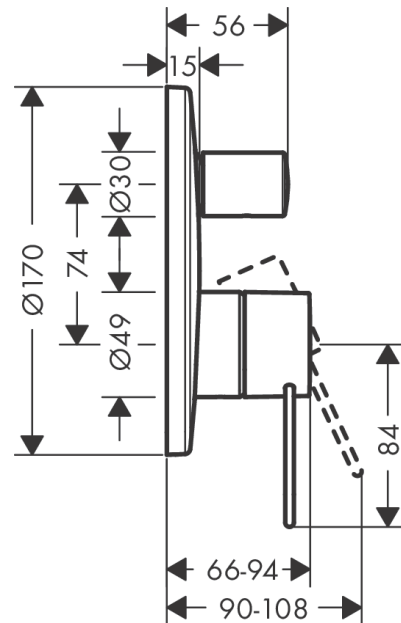

AXOR Uno
Einhebel-Wannenmischer Unterputz mit Bügelgriff
 Oberfläche: **Chrom** Artikelnummer: **38426000**

Merkmale

- 2 Verbraucher
- Durchflussmenge oberer Abgang: 21 l/min
- Durchflussmenge unterer Abgang: 28 l/min
- maximale Durchflussmenge bei 3 bar: 28 l/min
- Keramikmischsystem
- Temperaturbegrenzung einstellbar
- Umsteller mit automatischer Rückstellung
- mit Schalldämpfer
- für Durchlauferhitzer geeignet
- Anschlussart: Grundkörper
- Wandmontage
- min. Betriebsdruck: 1 bar
- max. Betriebsdruck: 10 bar
- DVGW NW-6506CQ0125
- PA-IX 9709/ICC

Zertifikate / Nachhaltigkeit

Produktabbildung

Maßzeichnung

AXOR Uno
Einhebel-Wannenmischer Unterputz mit Bügelgriff
 Oberfläche: **Chrom** Artikelnummer: **38426000**

Durchflussdiagramm

AXOR Uno
Einhebel-Wannenmischer Unterputz mit Bügelgriff
 Oberfläche: **Chrom** Artikelnummer: **38426000**

Explosionszeichnung

Baujahr: >04/17

AXOR Uno
Einhebel-Wannenmischer Unterputz mit Bügelgriff
 Oberfläche: **Chrom** Artikelnummer: **38426000**

Ersatzteilliste

Baujahr: >04/17

Pos.		Artikelnummer	PG	VE
1	Griff	93037000	13	1
2	Zugknopf	96473000	10	1
3	Madenschraube M4x10	97667000	1	1
4	Rosette Ø 170 mm	95806000	14	1
5	O-Ring 29x3	98371000	2	1
6	O-Ring 48x3	95508000	1	1
7	Kugelrosette	98684000	9	1
8	O-Ring 43x1,5	98148000	1	1
9	Umstellerhülse	96448000	9	1
10	Trägerrosette	96447000	10	1
11	Trägerschraubenset	96454000	3	1
12	Mutter	98796000	9	1
13	O-Ring 30x1,5	98433000	1	1
14	O-Ring 39x1,5	98400000	1	1
15	Kartusche kpl.	92730000	11	1
16	Sicherungsschraube	95140000	2	1
17	Dichtung	95008000	3	1
18	Umsteller kpl.	95014000	11	1
19	O-Ring 17x2	98199000	1	1
20	O-Ring 20x2,5	92602000	2	1
21	Schraubenset	96525000	3	1
22	O-Ring 16x2	98133000	1	1
23	Schalldämpfer	94073000	7	1
24	Verlängerung 25 mm	13595000	98	1
25	Trägerschraubenset	97747000	1	1
26	Verlängerung 22 mm (Ø 170 mm)	13596000	98	1
27	Rosette Höhe = 33 mm (bei geringer Einbautiefe)	14961000	98	1
a	Grundset	01800180	98	1
b	Adapter für vertauschte Anschlüsse	93181000	18	1