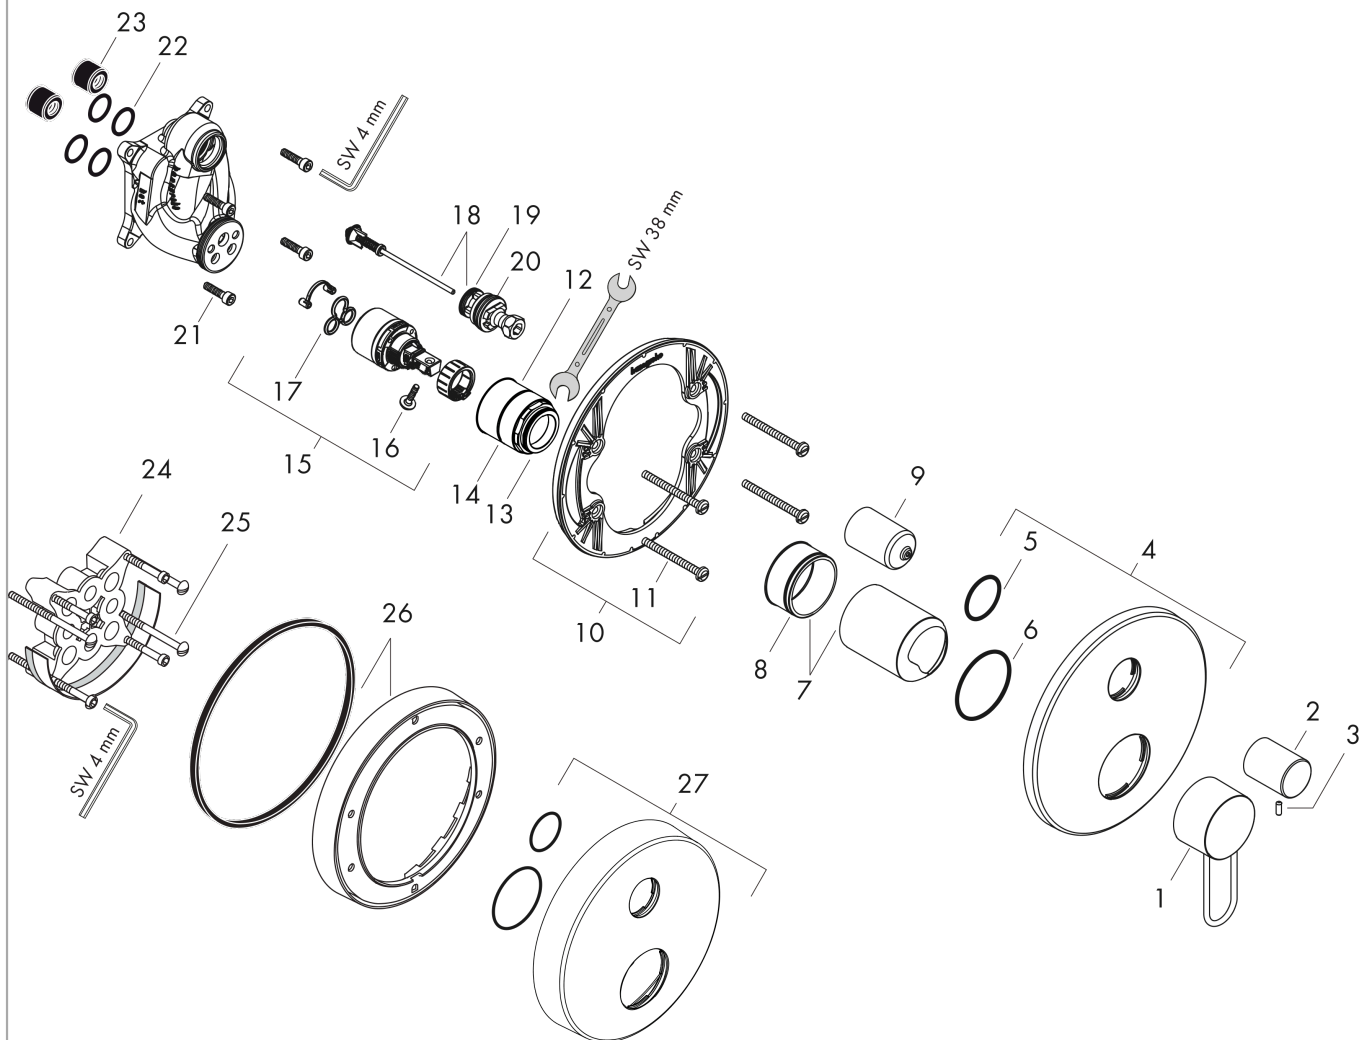

AXOR Uno
Einhebel-Wannenmischer Unterputz mit Bügelgriff
 Oberfläche: **Chrom** Artikelnummer: **38426000**

Merkmale

- 2 Verbraucher
- Durchflussmenge oberer Abgang: 21 l/min
- Durchflussmenge unterer Abgang: 28 l/min
- maximale Durchflussmenge bei 3 bar: 28 l/min
- Keramikmischsystem
- Temperaturbegrenzung einstellbar
- Umsteller mit automatischer Rückstellung
- mit Schalldämpfer
- für Durchlauferhitzer geeignet
- Anschlussart: Grundkörper
- Wandmontage
- min. Betriebsdruck: 1 bar
- max. Betriebsdruck: 10 bar
- DVGW NW-6506CQ0125
- PA-IX 9709/ICC

Zertifikate / Nachhaltigkeit

Produktabbildung

Maßzeichnung

AXOR Uno
Einhebel-Wannenmischer Unterputz mit Bügelgriff
 Oberfläche: **Chrom** Artikelnummer: **38426000**

Durchflussdiagramm

AXOR Uno
Einhebel-Wannenmischer Unterputz mit Bügelgriff
 Oberfläche: **Chrom** Artikelnummer: **38426000**

Explosionszeichnung

Baujahr: >04/17

AXOR Uno
Einhebel-Wannenmischer Unterputz mit Bügelgriff
 Oberfläche: **Chrom** Artikelnummer: **38426000**

Ersatzteilliste

Baujahr: >04/17

Pos.		Artikelnummer	PG	VE
1	Griff	93037000	13	1
2	Zugknopf	96473000	10	1
3	Madenschraube M4x10	97667000	1	1
4	Rosette Ø 170 mm	95806000	14	1
5	O-Ring 29x3	98371000	2	1
6	O-Ring 48x3	95508000	1	1
7	Kugelrosette	98684000	9	1
8	O-Ring 43x1,5	98148000	1	1
9	Umstellerhülse	96448000	9	1
10	Trägerrosette	96447000	10	1
11	Trägerschraubenset	96454000	3	1
12	Mutter	98796000	9	1
13	O-Ring 30x1,5	98433000	1	1
14	O-Ring 39x1,5	98400000	1	1
15	Kartusche kpl.	92730000	11	1
16	Sicherungsschraube	95140000	2	1
17	Dichtung	95008000	3	1
18	Umsteller kpl.	95014000	11	1
19	O-Ring 17x2	98199000	1	1
20	O-Ring 20x2,5	92602000	2	1
21	Schraubenset	96525000	3	1
22	O-Ring 16x2	98133000	1	1
23	Schalldämpfer	94073000	7	1
24	Verlängerung 25 mm	13595000	98	1
25	Trägerschraubenset	97747000	1	1
26	Verlängerung 22 mm (Ø 170 mm)	13596000	98	1
27	Rosette Höhe = 33 mm (bei geringer Einbautiefe)	14961000	98	1
a	Grundset	01800180	98	1
b	Adapter für vertauschte Anschlüsse	93181000	18	1