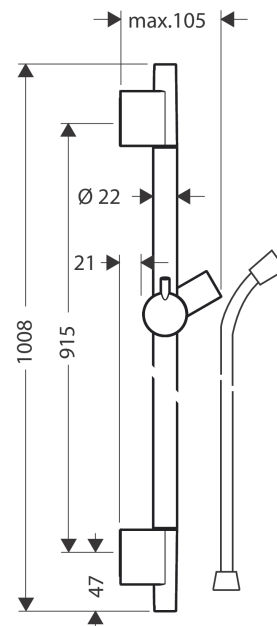

Unica

Brausestange S Puro 90 cm mit Isiflex Brauseschlauch 160 cm

Oberfläche: **Mattschwarz** Artikelnummer: **28631670**

Beschreibung

Merkmale

- besteht aus: Brausestange, Brauseschlauch, Handbrausehalterung
- brauseseitiger Drehwirbel gegen lästiges Verdrehen des Brauseschlauches
- Gesamtlänge Brausestange: 1008 mm
- Brausestangendurchmesser: 22 mm
- Profil Brausestange: rund
- Bohrabstand: 915 mm
- Handbrausehalterung aus Metall
- Handbrausehalterung mit Arretierung
- Handbrausehalterung stufenlos verstellbar
- Neigungswinkelverstellung über Raster
- Wandstützen aus Kunststoff

Designpreise

Produktabbildung

Maßzeichnung

Unica
Brausestange S Puro 90 cm mit Isiflex Brauseschlauch 160 cm
 Oberfläche: **Mattschwarz** Artikelnummer: **28631670**

Einbaubeispiel

Unica
Brausestange S Puro 90 cm mit Isiflex Brauseschlauch 160 cm
 Oberfläche: **Mattschwarz** Artikelnummer: **28631670**

Explosionszeichnung

Baujahr: >08/19

Unica
Brausestange S Puro 90 cm mit Isiflex Brauseschlauch 160 cm
 Oberfläche: **Mattschwarz** Artikelnummer: **28631670**

Ersatzteilliste

Baujahr: >08/19

Pos.	Beschreibung	Artikelnummer	PG	VE
1	Abdeckung	97709670	59	1
2	Schieber kompl.	97651670	63	1
3	Fliesenausgleichsscheibe 7 mm	97450670	54	1
4	Wandstütze	96275000	3	1
5	Befestigungsteile	96179000	4	1
6	Brauseschlauch Isiflex'B 1,60 m	28276670	98	1