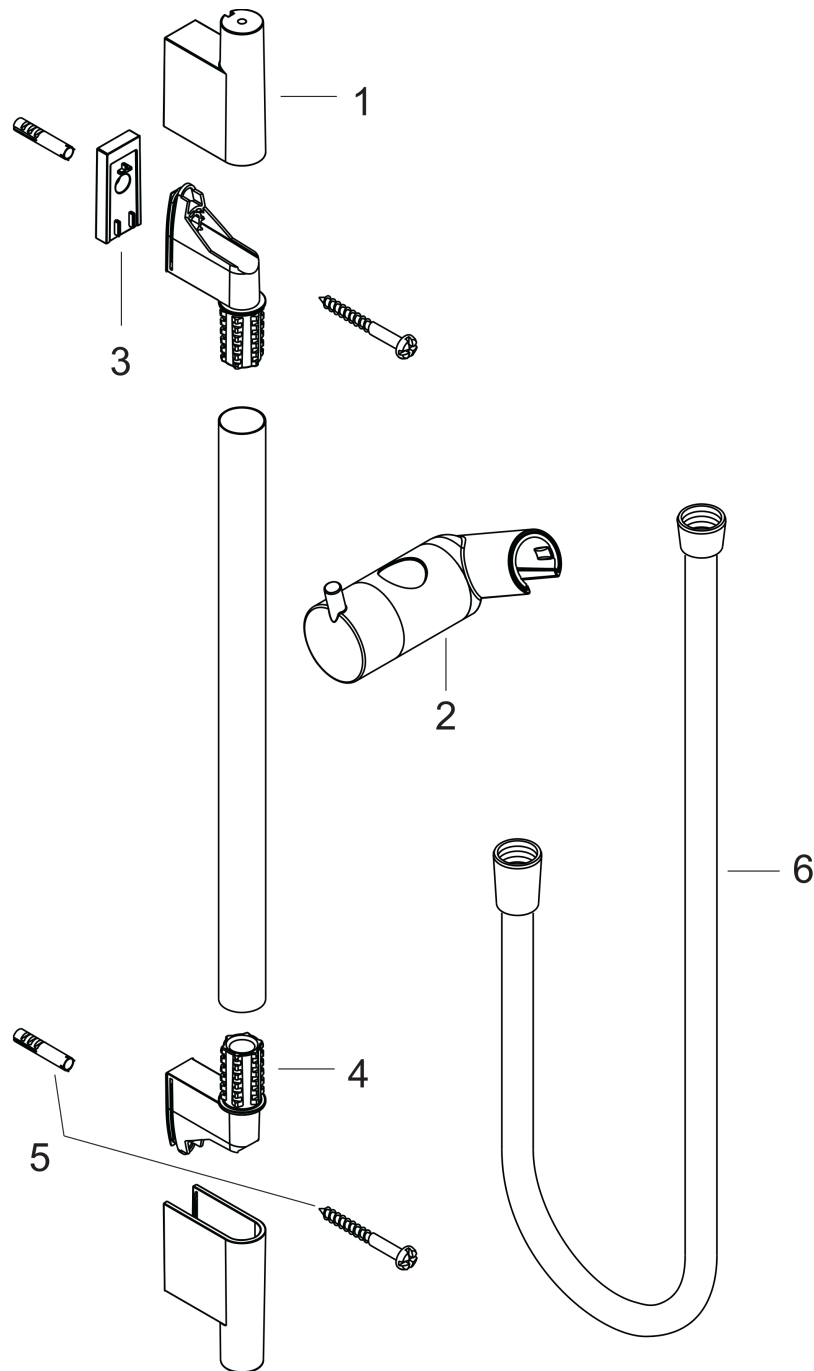

Unica

Brausestange S Puro 90 cm mit Isiflex Brauseschlauch 160 cm

Oberfläche: **Mattschwarz** Artikelnummer: **28631670**

Beschreibung

Merkmale

- besteht aus: Brausestange, Brauseschlauch, Handbrausehalterung
- brauseseitiger Drehwirbel gegen lästiges Verdrehen des Brauseschlauches
- Gesamtlänge Brausestange: 1008 mm
- Brausestangendurchmesser: 22 mm
- Profil Brausestange: rund
- Bohrabstand: 915 mm
- Handbrausehalterung aus Metall
- Handbrausehalterung mit Arretierung
- Handbrausehalterung stufenlos verstellbar
- Neigungswinkelverstellung über Raster
- Wandstützen aus Kunststoff

Designpreise

Produktabbildung

Maßzeichnung

Unica
Brausestange S Puro 90 cm mit Isiflex Brauseschlauch 160 cm
 Oberfläche: **Mattschwarz** Artikelnummer: **28631670**

Einbaubeispiel

Unica
Brausestange S Puro 90 cm mit Isiflex Brauseschlauch 160 cm
 Oberfläche: **Mattschwarz** Artikelnummer: **28631670**

Explosionszeichnung

Baujahr: >08/19

Unica
Brausestange S Puro 90 cm mit Isiflex Brauseschlauch 160 cm
 Oberfläche: **Mattschwarz** Artikelnummer: **28631670**

Ersatzteilliste

Baujahr: >08/19

Pos.	Beschreibung	Artikelnummer	PG	VE
1	Abdeckung	97709670	59	1
2	Schieber kompl.	97651670	63	1
3	Fliesenausgleichsscheibe 7 mm	97450670	54	1
4	Wandstütze	96275000	3	1
5	Befestigungsteile	96179000	4	1
6	Brauseschlauch Isiflex'B 1,60 m	28276670	98	1