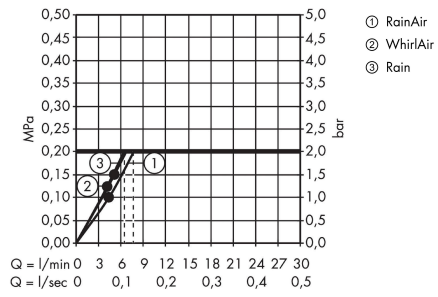

Raindance Select S

Brauseset 120 3jet EcoSmart 9 l/min mit Brausestange 90 cm und Ablage

Oberfläche: Weiß/Chrom Artikelnummer: 27649400

Beschreibung

Merkmale

- besteht aus: Handbrause, Brausestange, Brauseschlauch, Handbrausehalterung, Ablage
- Brausekopfgröße: 125 mm
- Strahlart: Rain, RainAir, Whirl
- komfortable Strahlartenumstellung durch Select-Taste
- Ablage aus Sicherheitsglas
- Oberfläche Ablage: weiß
- Neigungswinkel um 90° verstellbar, Handbrausehalterung schwenkt nach links und rechts sowie oben und unten
- maximale Durchflussmenge bei 3 bar: 8,5 l/min
- Mindestfließdruck: 1,5 bar
- Wandbefestigung: Schraubbefestigung
- Wandstützen aus Kunststoff
- Brausestangentyp: flaches Aluminiumprofil mit Blende aus Sicherheitsglas
- Oberfläche Brausestange: weiß
- Profil Brausestange: eckig
- Brausestangenbreite: 41 mm
- Bohrabstand 915 mm
- brauseseitiger Drehwirbel gegen lästiges Verdrehen des Brauseschlauches

Technologie

Produktabbildung

Maßzeichnung

Raindance Select S

Brauseset 120 3jet EcoSmart 9 l/min mit Brausestange 90 cm und Ablage

Oberfläche: **Weiß/Chrom** Artikelnummer: **27649400**

Durchflussdiagramm

Die Verbrauchswerte wurden praxisnah mit den dazugehörigen Armaturen (Thermostat/Mischer/Unterputzventil) gemessen.

Die Verbrauchswerte wurden praxisnah mit den dazugehörigen Armaturen (Thermostat/Mischer/Unterputzventil) gemessen.

Raindance Select S

Brauseset 120 3jet EcoSmart 9 l/min mit Brausestange 90 cm und Ablage