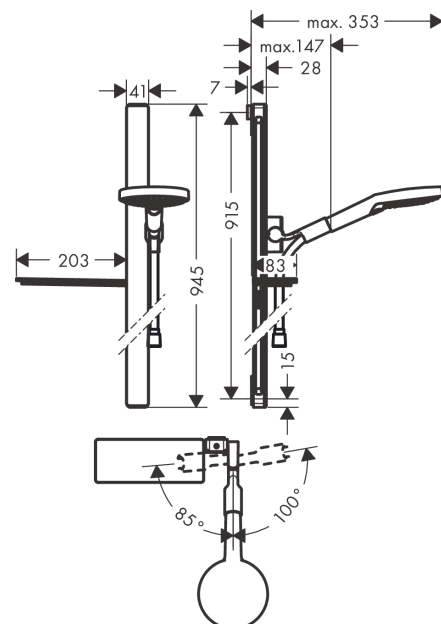

Raindance Select S

Brauseset 120 3jet EcoSmart 9 l/min mit Brausestange 90 cm und Ablage

Oberfläche: Weiß/Chrom Artikelnummer: 27649400

Beschreibung

Merkmale

- besteht aus: Handbrause, Brausestange, Brauseschlauch, Handbrausehalterung, Ablage
- Brausekopfgröße: 125 mm
- Strahlart: Rain, RainAir, Whirl
- komfortable Strahlartenumstellung durch Select-Taste
- Ablage aus Sicherheitsglas
- Oberfläche Ablage: weiß
- Neigungswinkel um 90° verstellbar, Handbrausehalterung schwenkt nach links und rechts sowie oben und unten
- maximale Durchflussmenge bei 3 bar: 8,5 l/min
- Mindestfließdruck: 1,5 bar
- Wandbefestigung: Schraubbefestigung
- Wandstützen aus Kunststoff
- Brausestangentyp: flaches Aluminiumprofil mit Blende aus Sicherheitsglas
- Oberfläche Brausestange: weiß
- Profil Brausestange: eckig
- Brausestangenbreite: 41 mm
- Bohrabstand 915 mm
- brauseseitiger Drehwirbel gegen lästiges Verdrehen des Brauseschlauches

Technologie

Produktabbildung

Maßzeichnung

Raindance Select S

Brauseset 120 3jet EcoSmart 9 l/min mit Brausestange 90 cm und Ablage

Oberfläche: **Weiß/Chrom** Artikelnummer: **27649400**

Durchflussdiagramm

Die Verbrauchswerte wurden praxisnah mit den dazugehörigen Armaturen (Thermostat/Mischer/Unterputzventil) gemessen.

Oberfläche: **Weiß/Chrom** Artikelnummer: **27649400**

Einbaubeispiel

Raindance Select S

Brauseset 120 3jet EcoSmart 9 l/min mit Brausestange 90 cm und Ablage

Oberfläche: **Weiß/Chrom** Artikelnummer: **27649400**

Pos.	Beschreibung	Artikelnummer	PG	VE
1	Befestigungsteile	92841000	3	1
2	Fliesenausgleichsscheibe 7 mm	93124000	4	1
3	Abdeckung	93101000	2	1
4	Halteelement	93673000	6	1
5	Ablage	26511400	98	1
6	Schieber kompl.	93100000	15	1
7	Handbrause	26531400	98	1
8	Durchflussbegrenzer (9 l/min)	95659000	3	1
9	Siebichtung	94246000	1	1
10	Brauseschlauch Isiflex'B 1,60 m	28276000	98	1
11	Dichtung	98058000	1	1