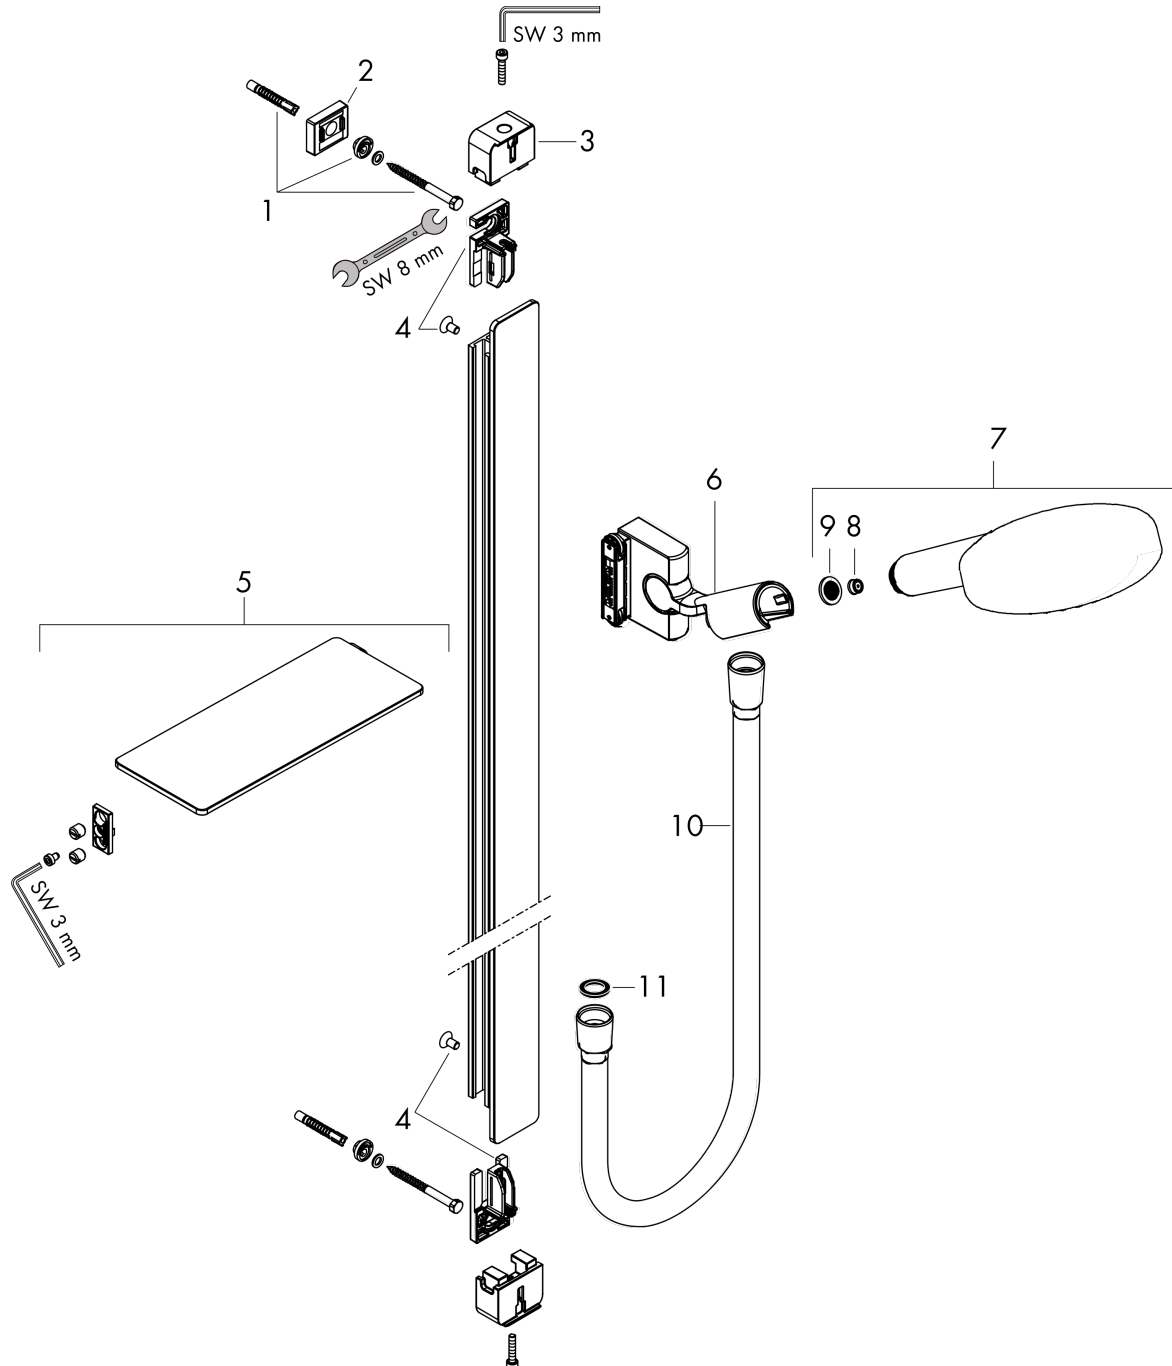

Raindance Select S

Brauseset 120 3jet EcoSmart 9 l/min mit Brausestange 90 cm und Ablage

Oberfläche: Weiß/Chrom Artikelnummer: 27649400

Beschreibung

Merkmale

- besteht aus: Handbrause, Brausestange, Brauseschlauch, Handbrausehalterung, Ablage
- Brausekopfgröße: 125 mm
- Strahlart: Rain, RainAir, Whirl
- komfortable Strahlartenumstellung durch Select-Taste
- Ablage aus Sicherheitsglas
- Oberfläche Ablage: weiß
- Neigungswinkel um 90° verstellbar, Handbrausehalterung schwenkt nach links und rechts sowie oben und unten
- maximale Durchflussmenge bei 3 bar: 8,5 l/min
- Mindestfließdruck: 1,5 bar
- Wandbefestigung: Schraubbefestigung
- Wandstützen aus Kunststoff
- Brausestangentyp: flaches Aluminiumprofil mit Blende aus Sicherheitsglas
- Oberfläche Brausestange: weiß
- Profil Brausestange: eckig
- Brausestangenbreite: 41 mm
- Bohrabstand 915 mm
- brauseseitiger Drehwirbel gegen lästiges Verdrehen des Brauseschlauches

Oberfläche: **Weiß/Chrom** Artikelnummer: **27649400**

Einbaubeispiel

Raindance Select S

Brauseset 120 3jet EcoSmart 9 l/min mit Brausestange 90 cm und Ablage

Oberfläche: **Weiß/Chrom** Artikelnummer: **27649400**

Explosionszeichnung

Baujahr: **10/17 - 06/22**

Raindance Select S

Brauset 120 3jet EcoSmart 9 l/min mit Brausestange 90 cm und Ablage

Oberfläche: Weiß/Chrom Artikelnummer: 27649400

Ersatzteilliste

Baujahr: 10/17 - 06/22

Pos.	Beschreibung	Artikelnummer	PG	VE
1	Befestigungsteile	92841000	3	1
2	Fliesenausgleichsscheibe 7 mm	93124000	4	1
3	Abdeckung	93101000	2	1
4	Halteelement	93673000	6	1
5	Ablage	26511400	98	1
6	Schieber kompl.	93100000	15	1
7	Handbrause	26531400	98	1
8	Durchflussbegrenzer (9 l/min)	95659000	3	1
9	Siebichtung	94246000	1	1
10	Brauseschlauch Isiflex'B 1,60 m	28276000	98	1
11	Dichtung	98058000	1	1