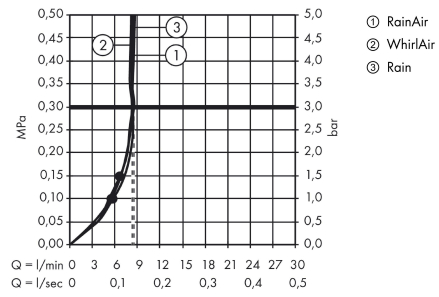

Raindance Select S

Brauseset 120 3jet EcoSmart 9 l/min mit Brausestange 90 cm und Ablage

Oberfläche: Weiß/Chrom Artikelnummer: 27649400

Beschreibung

Merkmale

- besteht aus: Handbrause, Brausestange, Brauseschlauch, Handbrausehalterung, Ablage
- Brausekopfgröße: 125 mm
- Strahlart: Rain, RainAir, Whirl
- komfortable Strahlartenumstellung durch Select-Taste
- Ablage aus Sicherheitsglas
- Oberfläche Ablage: weiß
- Neigungswinkel um 90° verstellbar, Handbrausehalterung schwenkt nach links und rechts sowie oben und unten
- maximale Durchflussmenge bei 3 bar: 8,5 l/min
- Mindestfließdruck: 1,5 bar
- Wandbefestigung: Schraubbefestigung
- Wandstützen aus Kunststoff
- Brausestangentyp: flaches Aluminiumprofil mit Blende aus Sicherheitsglas
- Oberfläche Brausestange: weiß
- Profil Brausestange: eckig
- Brausestangenbreite: 41 mm
- Bohrabstand 915 mm
- brauseseitiger Drehwirbel gegen lästiges Verdrehen des Brauseschlauches

Technologie

Produktabbildung

Maßzeichnung

Raindance Select S

Brauseset 120 3jet EcoSmart 9 l/min mit Brausestange 90 cm und Ablage

Oberfläche: **Weiß/Chrom** Artikelnummer: **27649400**

Durchflussdiagramm

Die Verbrauchswerte wurden praxisnah mit den dazugehörigen Armaturen (Thermostat/Mischer/Unterputzventil) gemessen.

Die Verbrauchswerte wurden praxisnah mit den dazugehörigen Armaturen (Thermostat/Mischer/Unterputzventil) gemessen.

Raindance Select S

Brauseset 120 3jet EcoSmart 9 l/min mit Brausestange 90 cm und Ablage