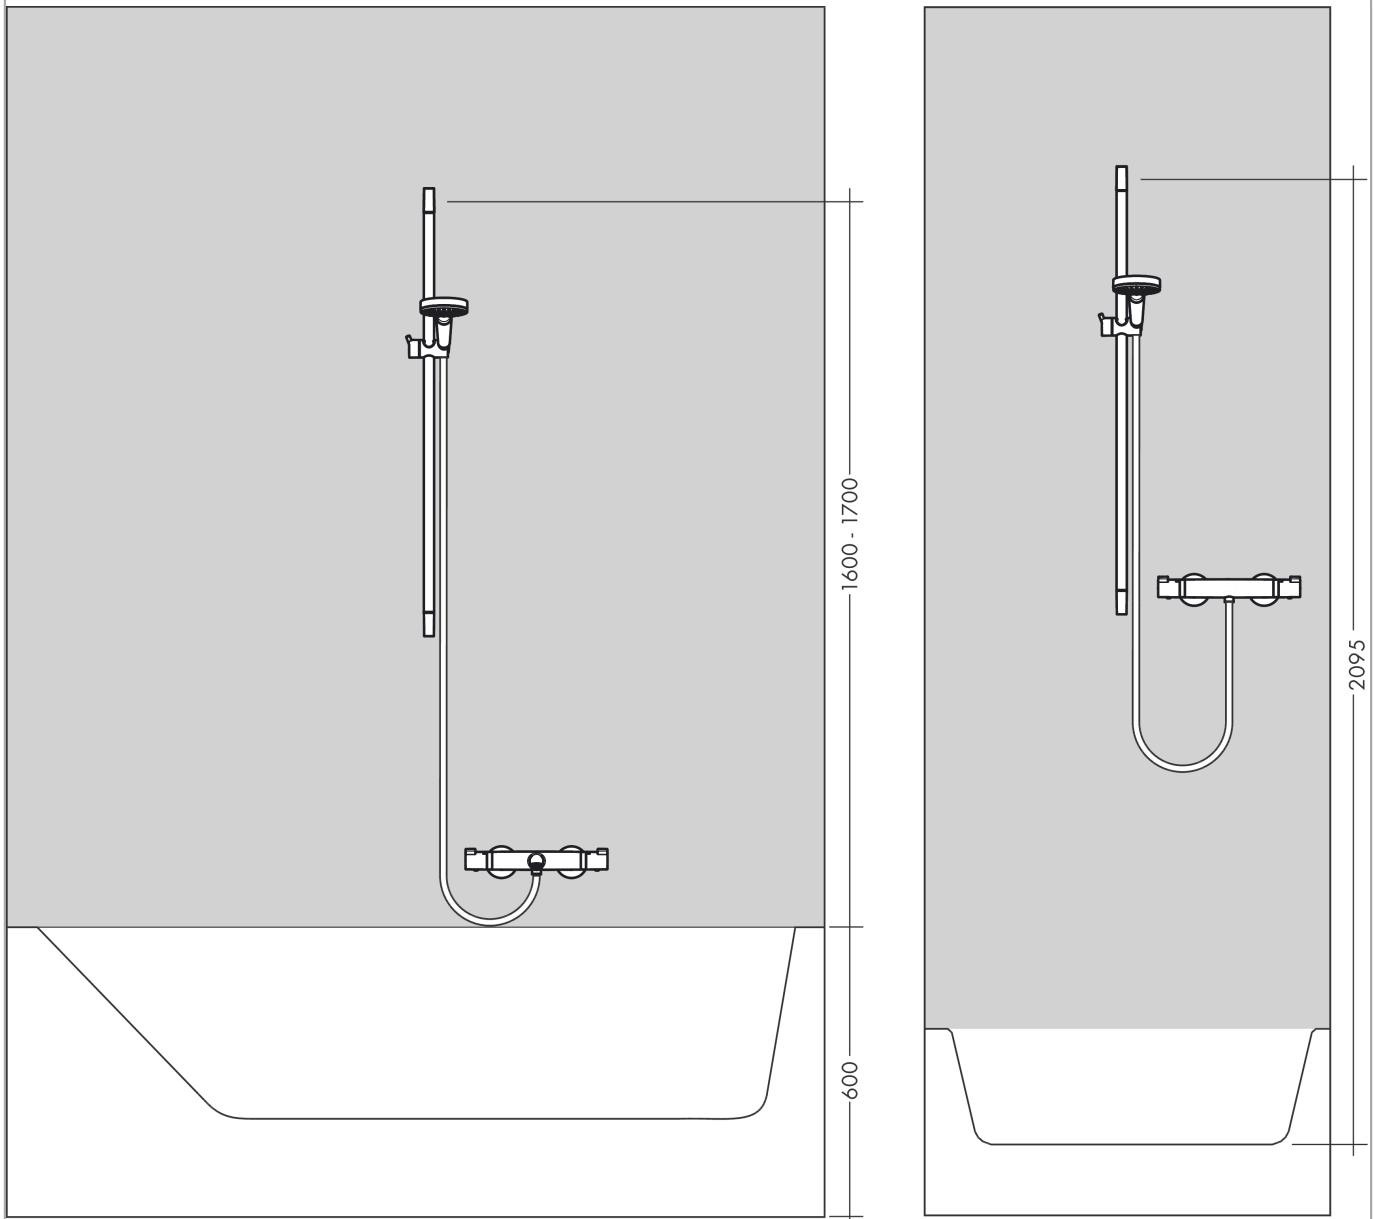

Raindance Select S

Brauseset 120 3jet EcoSmart 9 l/min mit Brausestange 90 cm und Ablage

Oberfläche: Weiß/Chrom Artikelnummer: 27649400

Beschreibung

Merkmale

- besteht aus: Handbrause, Brausestange, Brauseschlauch, Handbrausehalterung, Ablage
- Brausekopfgröße: 125 mm
- Strahlart: Rain, RainAir, Whirl
- komfortable Strahlartenumstellung durch Select-Taste
- Ablage aus Sicherheitsglas
- Oberfläche Ablage: weiß
- Neigungswinkel um 90° verstellbar, Handbrausehalterung schwenkt nach links und rechts sowie oben und unten
- maximale Durchflussmenge bei 3 bar: 8,5 l/min
- Mindestfließdruck: 1,5 bar
- Wandbefestigung: Schraubbefestigung
- Wandstützen aus Kunststoff
- Brausestangentyp: flaches Aluminiumprofil mit Blende aus Sicherheitsglas
- Oberfläche Brausestange: weiß
- Profil Brausestange: eckig
- Brausestangenbreite: 41 mm
- Bohrabstand 915 mm
- brauseseitiger Drehwirbel gegen lästiges Verdrehen des Brauseschlauches

Technologie

Produktabbildung

Maßzeichnung

Raindance Select S

Brauseset 120 3jet EcoSmart 9 l/min mit Brausestange 90 cm und Ablage

Oberfläche: **Weiß/Chrom** Artikelnummer: **27649400**

Durchflussdiagramm

Die Verbrauchswerte wurden praxisnah mit den dazugehörigen Armaturen (Thermostat/Mischer/Unterputzventil) gemessen.

Oberfläche: **Weiß/Chrom** Artikelnummer: **27649400**

Einbaubeispiel

Raindance Select S

Brauseset 120 3jet EcoSmart 9 l/min mit Brausestange 90 cm und Ablage

Oberfläche: **Weiß/Chrom** Artikelnummer: **27649400**

Explosionszeichnung

Baujahr: **10/17 - 06/22**

Raindance Select S

Brauset 120 3jet EcoSmart 9 l/min mit Brausestange 90 cm und Ablage

Oberfläche: Weiß/Chrom Artikelnummer: 27649400

Ersatzteilliste

Baujahr: 10/17 - 06/22