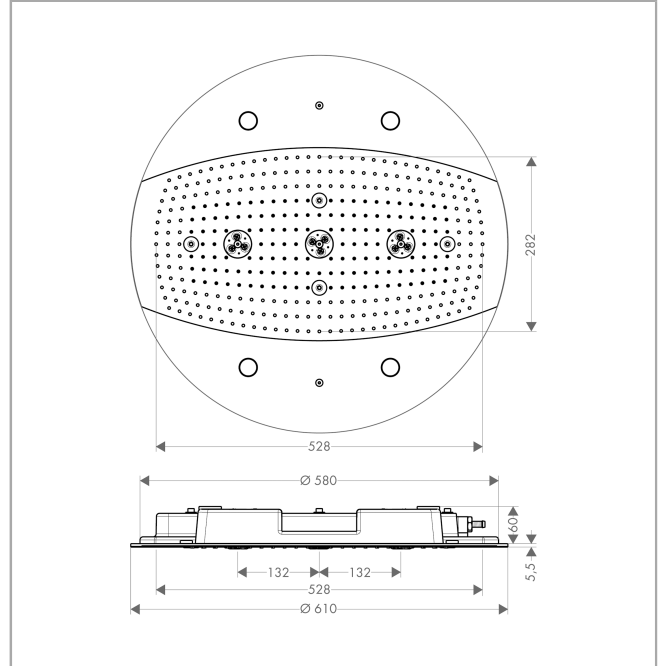

Raindance Rainmaker
Kopfbrause 600 3jet mit Beleuchtung
 Oberfläche: **Chrom** Artikelnummer: **26117000**

Beschreibung

Merkmale

- Brausekopfgröße: 600 mm
- Strahlart: RainAir, Whirl, RainAir XL
- Material Strahlscheibe: Metall
- maximale Durchflussmenge bei 3 bar: 25 l/min
- Durchflussmenge RainAir Strahl (bei 3 bar): 20,5 l/min
- Durchflussmenge RainAir XL (bei 3 bar): 25 l/min
- Durchflussmenge WhirlAir Strahl (bei 3 bar): 20,5 l/min
- Mindestfließdruck: 3 bar
- Ansteuerung der 3 Strahlzonen muss über 3 Ventile oder ein Umstellventil mit 3 Abgängen erfolgen
- Montage: Decke - Unterputz auf Grundkörper
- Anschlussgewinde G ½
- Anschlussart: Grundkörper
- mit integrierter Beleuchtung
- Lampe: LED
- Spannungsversorgung: 12 V - DC
- Transformator Unterputz Netzteil 12 V, 18 W
- Eingangsspannung: 100 - 240 V AC / 50 / 60 Hz
- Ausgangsspannung: 12 V - DC
- Farbtemperatur: 2700 K
- Energieeffizienzklasse: enthält Lichtquellen der Energieeffizienzklasse G
- nicht für Durchlauferhitzer geeignet
- Sicherheit geprüft und Fertigung überwacht durch TÜV SÜD Product Service GmbH
- nicht enthalten: Grundkörper

Technologie

Zertifikate / Nachhaltigkeit

Raindance Rainmaker
Kopfbrause 600 3jet mit Beleuchtung
 Oberfläche: **Chrom** Artikelnummer: **26117000**

Produktabbildung

Maßzeichnung

Durchflussdiagramm

Die Verbrauchswerte wurden praxisnah mit den dazugehörigen Armaturen (Thermostat/Mischer/Unterputzventil) gemessen.

Raindance Rainmaker
Kopfbrause 600 3jet mit Beleuchtung
 Oberfläche: **Chrom** Artikelnummer: **26117000**

Explosionszeichnung

Baujahr: >10/16

Raindance Rainmaker
Kopfbrause 600 3jet mit Beleuchtung
 Oberfläche: **Chrom** Artikelnummer: **26117000**