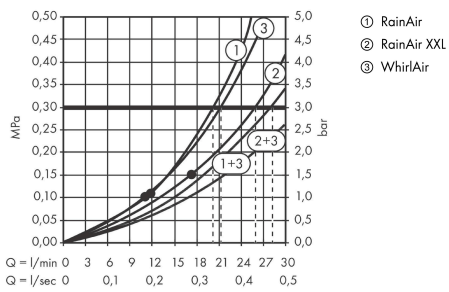

Raindance Rainmaker
Kopfbrause 600 3jet mit Beleuchtung
 Oberfläche: **Chrom** Artikelnummer: **26117000**

Beschreibung

Merkmale

- Brausekopfgröße: 600 mm
- Strahlart: RainAir, Whirl, RainAir XL
- Material Strahlscheibe: Metall
- maximale Durchflussmenge bei 3 bar: 25 l/min
- Durchflussmenge RainAir Strahl (bei 3 bar): 20,5 l/min
- Durchflussmenge RainAir XL (bei 3 bar): 25 l/min
- Durchflussmenge WhirlAir Strahl (bei 3 bar): 20,5 l/min
- Mindestfließdruck: 3 bar
- Ansteuerung der 3 Strahlzonen muss über 3 Ventile oder ein Umstellventil mit 3 Abgängen erfolgen
- Montage: Decke - Unterputz auf Grundkörper
- Anschlussgewinde G ½
- Anschlussart: Grundkörper
- mit integrierter Beleuchtung
- Lampe: LED
- Spannungsversorgung: 12 V - DC
- Transformator Unterputz Netzteil 12 V, 18 W
- Eingangsspannung: 100 - 240 V AC / 50 / 60 Hz
- Ausgangsspannung: 12 V - DC
- Farbtemperatur: 2700 K
- Energieeffizienzklasse: enthält Lichtquellen der Energieeffizienzklasse G
- nicht für Durchlauferhitzer geeignet
- Sicherheit geprüft und Fertigung überwacht durch TÜV SÜD Product Service GmbH
- nicht enthalten: Grundkörper

Technologie

Zertifikate / Nachhaltigkeit

Raindance Rainmaker
Kopfbrause 600 3jet mit Beleuchtung
 Oberfläche: **Chrom** Artikelnummer: **26117000**

Produktabbildung

Maßzeichnung

Durchflussdiagramm

Die Verbrauchswerte wurden praxisnah mit den dazugehörigen Armaturen (Thermostat/Mischer/Unterputzventil) gemessen.