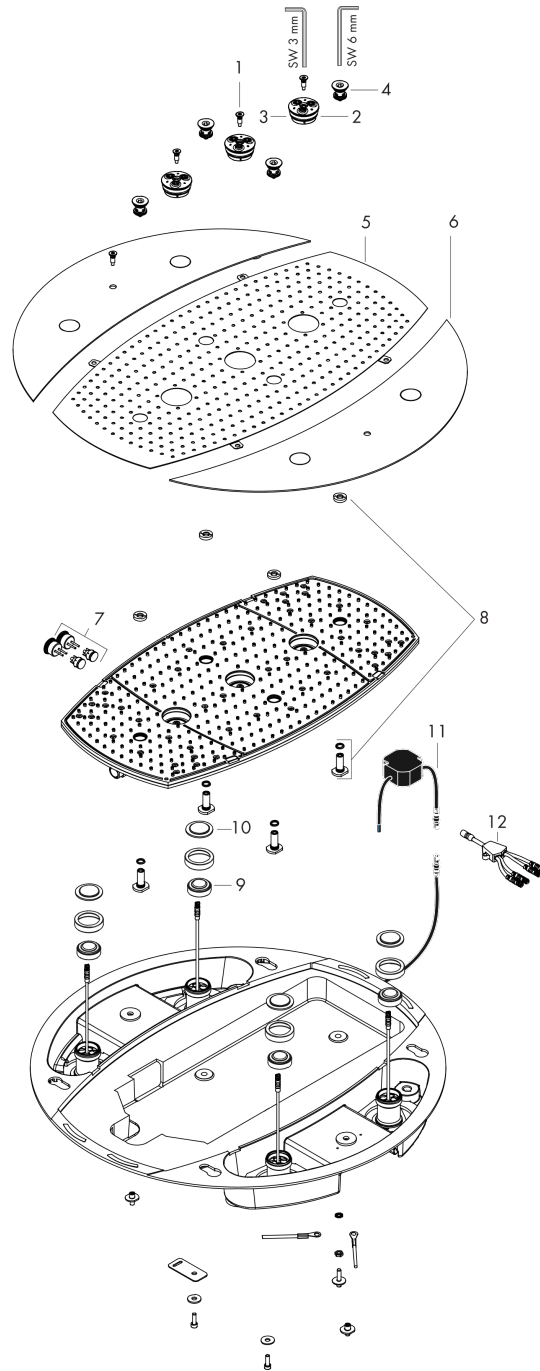

Raindance Rainmaker
Kopfbrause 600 3jet mit Beleuchtung
 Oberfläche: **Chrom** Artikelnummer: **26117000**

Beschreibung

Merkmale

- Brausekopfgröße: 600 mm
- Strahlart: RainAir, Whirl, RainAir XL
- Material Strahlscheibe: Metall
- maximale Durchflussmenge bei 3 bar: 25 l/min
- Durchflussmenge RainAir Strahl (bei 3 bar): 20,5 l/min
- Durchflussmenge RainAir XL (bei 3 bar): 25 l/min
- Durchflussmenge WhirlAir Strahl (bei 3 bar): 20,5 l/min
- Mindestfließdruck: 3 bar
- Ansteuerung der 3 Strahlzonen muss über 3 Ventile oder ein Umstellventil mit 3 Abgängen erfolgen
- Montage: Decke - Unterputz auf Grundkörper
- Anschlussgewinde G ½
- Anschlussart: Grundkörper
- mit integrierter Beleuchtung
- Lampe: LED
- Spannungsversorgung: 12 V - DC
- Transformator Unterputz Netzteil 12 V, 18 W
- Eingangsspannung: 100 - 240 V AC / 50 / 60 Hz
- Ausgangsspannung: 12 V - DC
- Farbtemperatur: 2700 K
- Energieeffizienzklasse: enthält Lichtquellen der Energieeffizienzklasse G
- nicht für Durchlauferhitzer geeignet
- Sicherheit geprüft und Fertigung überwacht durch TÜV SÜD Product Service GmbH
- nicht enthalten: Grundkörper

Technologie

Zertifikate / Nachhaltigkeit

Raindance Rainmaker
Kopfbrause 600 3jet mit Beleuchtung
 Oberfläche: **Chrom** Artikelnummer: **26117000**

Produktabbildung

Maßzeichnung

Durchflussdiagramm

Die Verbrauchswerte wurden praxisnah mit den dazugehörigen Armaturen (Thermostat/Mischer/Unterputzventil) gemessen.

Raindance Rainmaker
Kopfbrause 600 3jet mit Beleuchtung
 Oberfläche: **Chrom** Artikelnummer: **26117000**

Explosionszeichnung

Baujahr: >10/16

Raindance Rainmaker
Kopfbrause 600 3jet mit Beleuchtung
 Oberfläche: **Chrom** Artikelnummer: **26117000**