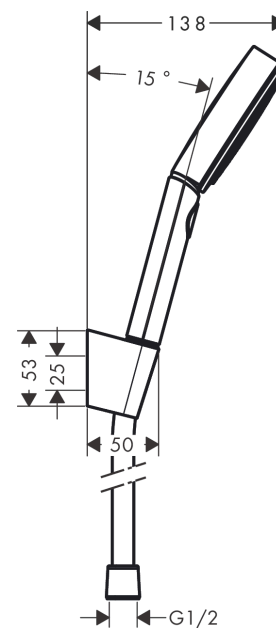

### Merkmale

- besteht aus: Handbrause, Brausehalter, Brauseschlauch
- Brausekopfgröße: 105 mm
- integrierte Brausehalterfunktion
- Strahlart: PowderRain, IntenseRain, Massagestrahl
- komfortable Strahlartenumstellung durch Select-Taste
- maximale Durchflussmenge bei 3 bar: 11,4 l/min
- Mindestfließdruck: 1 bar
- Betriebsdruck: min. 1 bar/max. 6 bar
- brauseseitiger Drehwirbel gegen lästiges Verdrehen des Brauseschlauches
- Wandstützen aus Kunststoff
- ausspülbarer Siebeinsatz

## Produktabbildung

## Maßzeichnung

**Pulsify Select S**  
**Brausehaltersset 105 3jet Relaxation mit Brauseschlauch 125 cm**  
 Oberfläche: **Chrom** Artikelnummer: **24302000**

**Durchflussdiagramm**

Die Verbrauchswerte wurden praxisnah mit den dazugehörigen Armaturen (Thermostat/Mischer/Unterputzventil) gemessen.