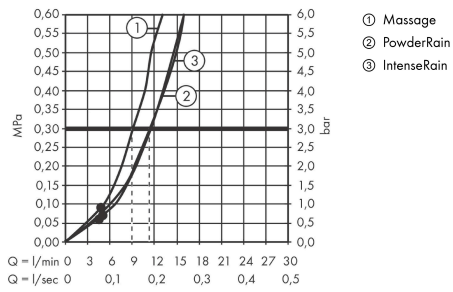

## Produktabbildung

## Maßzeichnung

**Pulsify Select S**  
**Brausehaltersset 105 3jet Relaxation mit Brauseschlauch 125 cm**  
 Oberfläche: **Chrom** Artikelnummer: **24302000**

**Durchflussdiagramm**

Die Verbrauchswerte wurden praxisnah mit den dazugehörigen Armaturen (Thermostat/Mischer/Unterputzventil) gemessen.