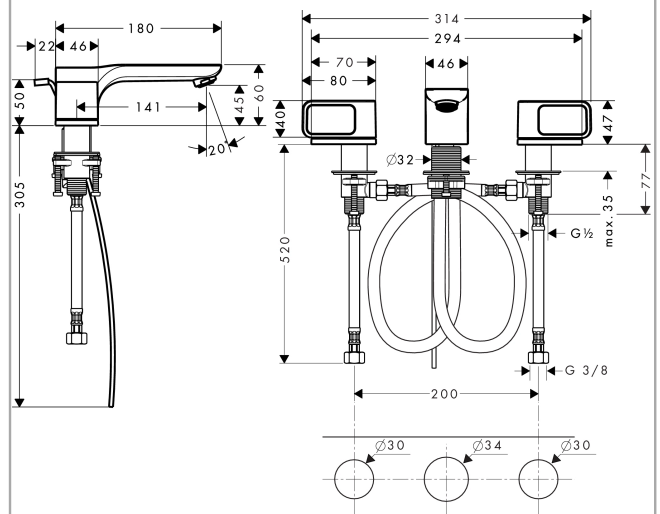

AXOR Urquiola

3-Loch Waschtischarmatur 50 mit Rosetten und Zugstangen-Ablaufgarnitur

Oberfläche: **Chrom** Artikelnummer: **11041000**

Merkmale

- besteht aus: 3-Loch Waschtischarmatur, Ablaufgarnitur
- ComfortZone 50
- Ausladung: 180 mm
- Auslaufhöhe: 45 mm
- Griffvariante: Bügelgriff
- Strahlart: Normalstrahl
- maximale Durchflussmenge bei 3 bar: 5 l/min
- Keramikventile heiß/kalt 90°
- für Durchlauferhitzer geeignet
- Zugstangen-Ablaufgarnitur G 1¼
- Anschlussart: G ¾ Anschlussschläuche
- Anschlussgröße: DN15
- EU-Taxonomie: max. 6 l/min - wesentlicher Beitrag (SC) möglich
- DVGW NW-6501CL0202
- P-IX 19148/IO

Technologie

Zertifikate / Nachhaltigkeit

Produktabbildung

Maßzeichnung

AXOR Urquiola
3-Loch Waschtischarmatur 50 mit Rosetten und Zugstangen-Ablaufgarnitur
 Oberfläche: **Chrom** Artikelnummer: **11041000**

Durchflussdiagramm

AXOR Urquiola
3-Loch Waschtischarmatur 50 mit Rosetten und Zugstangen-Ablaufgarnitur
 Oberfläche: **Chrom** Artikelnummer: **11041000**

Explosionszeichnung

Baujahr: >01/11

AXOR Urquiola
3-Loch Waschtischarmatur 50 mit Rosetten und Zugstangen-Ablaufgarnitur
 Oberfläche: **Chrom** Artikelnummer: **11041000**