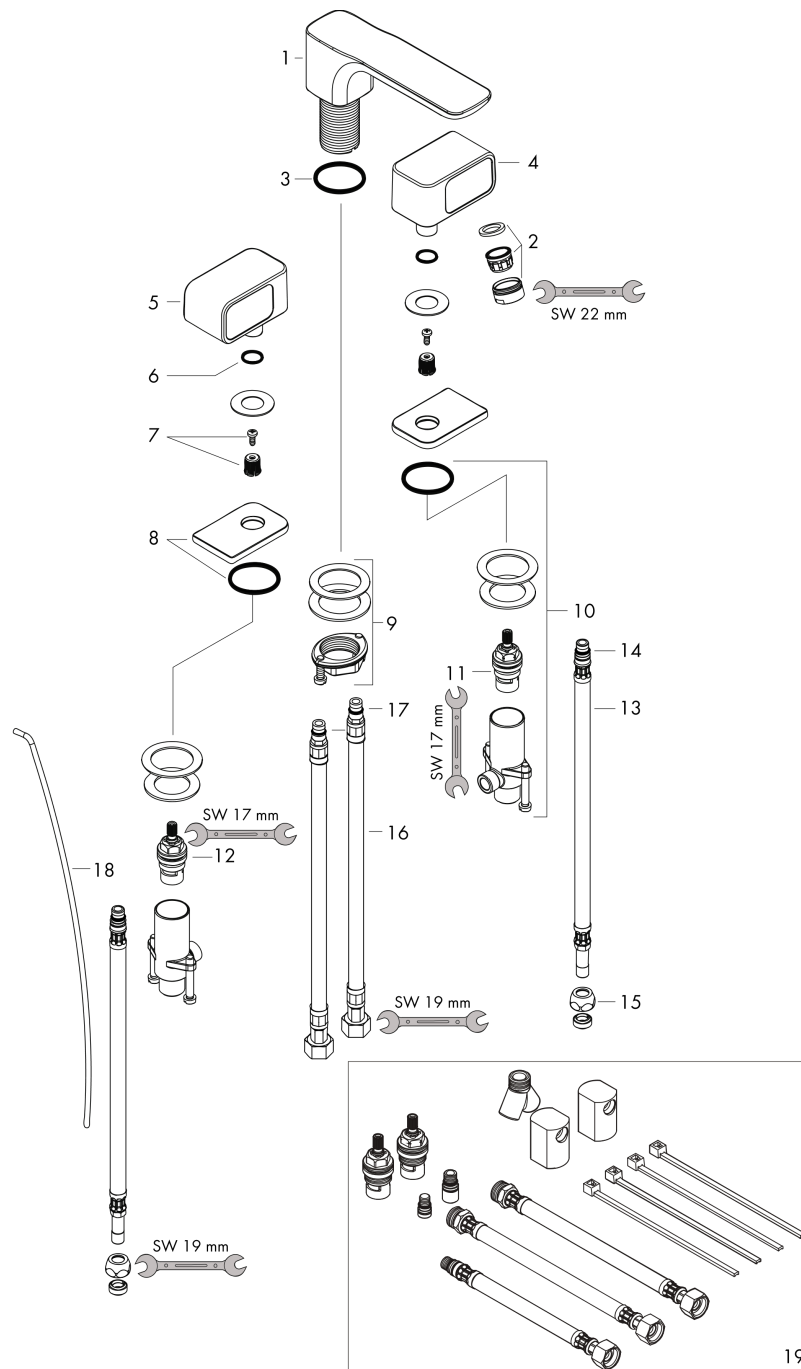

AXOR Urquiola

3-Loch Waschtischarmatur 50 mit Rosetten und Zugstangen-Ablaufgarnitur

Oberfläche: **Chrom** Artikelnummer: **11041000**

Merkmale

- besteht aus: 3-Loch Waschtischarmatur, Ablaufgarnitur
- ComfortZone 50
- Ausladung: 180 mm
- Auslaufhöhe: 45 mm
- Griffvariante: Bügelgriff
- Strahlart: Normalstrahl
- maximale Durchflussmenge bei 3 bar: 5 l/min
- Keramikventile heiß/kalt 90°
- für Durchlauferhitzer geeignet
- Zugstangen-Ablaufgarnitur G 1¼
- Anschlussart: G ¾ Anschlussschläuche
- Anschlussgröße: DN15
- EU-Taxonomie: max. 6 l/min - wesentlicher Beitrag (SC) möglich
- DVGW NW-6501CL0202
- P-IX 19148/IO

Durchflussdiagramm

AXOR Urquiola
3-Loch Waschtischarmatur 50 mit Rosetten und Zugstangen-Ablaufgarnitur
 Oberfläche: **Chrom** Artikelnummer: **11041000**

Explosionszeichnung

Baujahr: >01/11

AXOR Urquiola
3-Loch Waschtischarmatur 50 mit Rosetten und Zugstangen-Ablaufgarnitur
 Oberfläche: **Chrom** Artikelnummer: **11041000**

Ersatzteilliste

Baujahr: >01/11

Pos.		Artikelnummer	PG	VE
1	Auslauf kpl.	95303000	19	1
2	Luftsprudler M24x1 (5 l/min)	13185000	98	1
3	Flachdichtung	98749000	2	1
4	Griff Kaltwasserseite	95305000	16	1
5	Griff Warmwasserseite	95304000	16	1
6	O-Ring 13x2	98128000	1	1
7	Schnappeinsatz mit Schraube	98932000	5	1
8	Rosette	95307000	8	1
9	Schaftbefestigung kpl. (Ø 32)	13961000	7	1
10	Ventil kpl.	97357000	15	1
11	Absperreinheit links schließend	94008000	9	1
12	Absperreinheit rechts schließend	94009000	9	1
13	Anschlussschlauch 450 mm M10x1 G3/8	96507000	9	1
14	O-Ring 8x1,75	97827000	1	1
15	Quetschverschraubung	94158000	98	1
16	Anschlussschlauch 450 mm M8x0,75 G3/8	97206000	8	1
17	O-Ring 7x1,5	98422000	1	1
18	Zugstange	96657000	4	1
19	Verlängerungsset für 3-Loch Waschtischmischer	38959000	98	1
a	Ablaufventil	94139000	98	1
b	Schaftverlängerung 35 mm	13898000	12	1
c	Luftsprudler M24x1 (3,5 l/min)	92508000	6	1
d	Luftsprudler M24x1 (4,5 l/min)	92877000	6	1
e	Luftsprudler schwenkbar M24x1 (5 l/min)	95928000	8	1