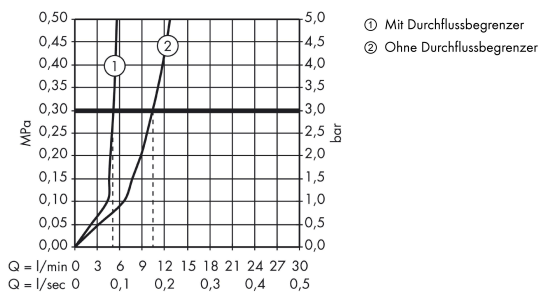

AXOR Urquiola
3-Loch Waschtischarmatur 50 mit Rosetten und Zugstangen-Ablaufgarnitur
Oberfläche: **Chrom** Artikelnummer: **11041000**

Durchflussdiagramm