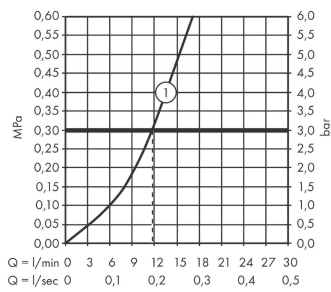

Ecostat Select
Brausethermostat Aufputz Renovation
 Oberfläche: **Chrom** Artikelnummer: **13111000**

Beschreibung

Merkmale

- 1 Verbraucher
- Mengensteuerung für 1 Verbraucher
- CoolContact am Thermostat: Verhindert ein Aufheizen des Gehäuses und macht Duschen so noch sicherer
- Ecostop-Taste begrenzt Wasserverbrauch auf 10 l/min
- Thermostatkartusche zur Regelung der Temperatur, Keramikventil 180°
- maximale Durchflussmenge bei 3 bar: 12 l/min
- min. Betriebsdruck: 1 bar
- max. Betriebsdruck: 10 bar
- zur Montage auf bestehende G ½ Anschlüsse
- Sicherheitssperre bei 40 °C
- Temperaturbegrenzung einstellbar
- mit isolierter Wasserführung
- Rückflussverhinderer
- Schalldämpfer
- Ablage aus Sicherheitsglas
- Oberfläche Ablage: Spiegelglas
- Material Griffe: Metall
- Stichmaß: 150 ± 12 mm
- Anschlussgröße: DN15
- Anschlussart: S-Anschlüsse, G ½
- Schmutzfangsieb integriert
- Geräuschgruppe: I
- Durchflussklasse: B
- PA-IX 28397/IB

Technologie

Ecostat Select
Brausethermostat Aufputz Renovation
 Oberfläche: **Chrom** Artikelnummer: **13111000**

Produktabbildung

Maßzeichnung

Durchflussdiagramm

Ecostat Select
Brausethermostat Aufputz Renovation
 Oberfläche: **Chrom** Artikelnummer: **13111000**