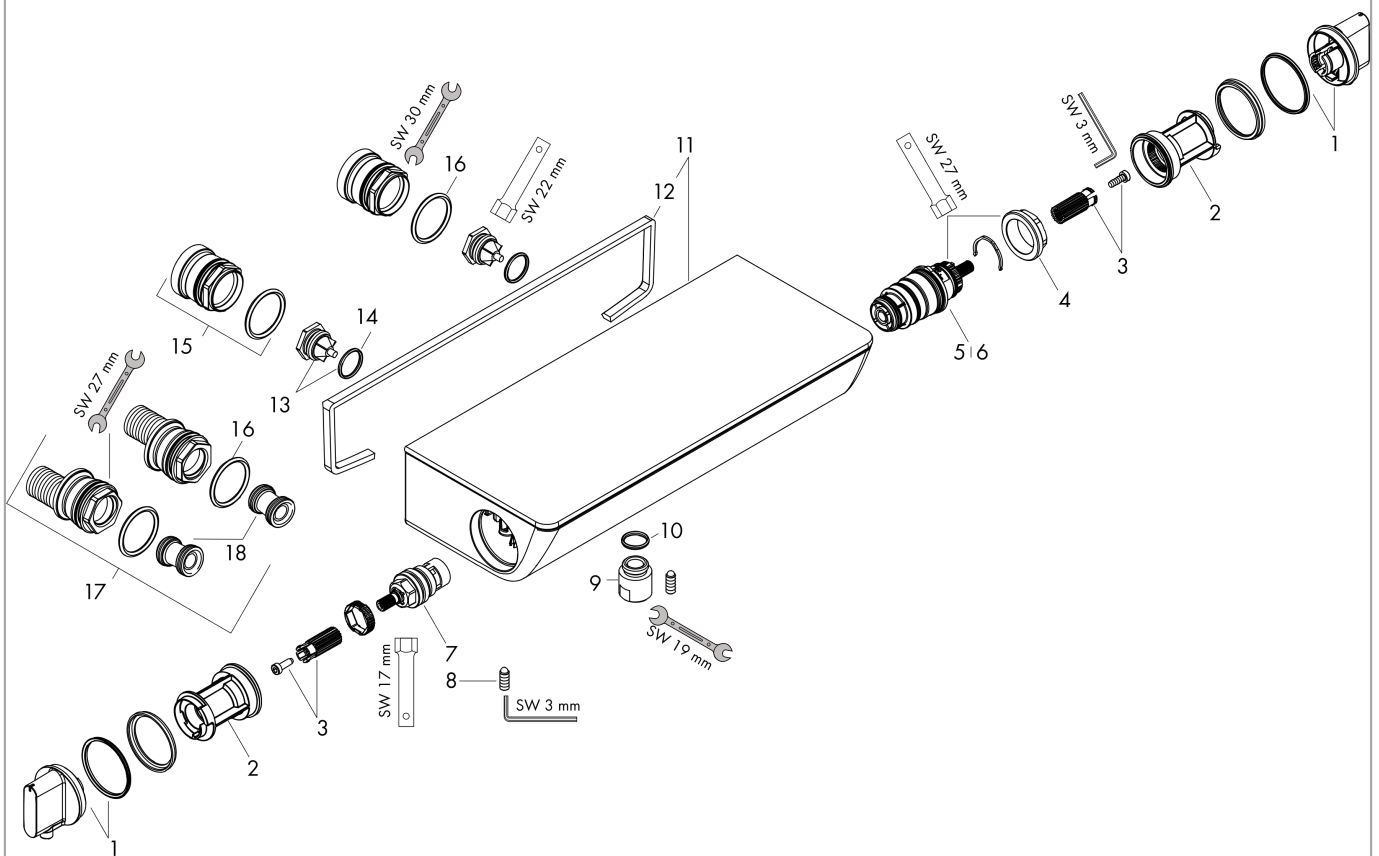

Ecostat Select
Brausethermostat Aufputz Renovation
 Oberfläche: **Chrom** Artikelnummer: **13111000**

Beschreibung

Merkmale

- 1 Verbraucher
- Mengensteuerung für 1 Verbraucher
- CoolContact am Thermostat: Verhindert ein Aufheizen des Gehäuses und macht Duschen so noch sicherer
- Ecostop-Taste begrenzt Wasserverbrauch auf 10 l/min
- Thermostatkartusche zur Regelung der Temperatur, Keramikventil 180°
- maximale Durchflussmenge bei 3 bar: 12 l/min
- min. Betriebsdruck: 1 bar
- max. Betriebsdruck: 10 bar
- zur Montage auf bestehende G ½ Anschlüsse
- Sicherheitssperre bei 40 °C
- Temperaturbegrenzung einstellbar
- mit isolierter Wasserführung
- Rückflussverhinderer
- Schalldämpfer
- Ablage aus Sicherheitsglas
- Oberfläche Ablage: Spiegelglas
- Material Griffe: Metall
- Stichmaß: 150 ± 12 mm
- Anschlussgröße: DN15
- Anschlussart: S-Anschlüsse, G ½
- Schmutzfangsieb integriert
- Geräuschgruppe: I
- Durchflussklasse: B
- PA-IX 28397/IB

Explosionszeichnung

Baujahr: >08/14

EcoStat Select
Brausethermostat Aufputz Renovation
 Oberfläche: **Chrom** Artikelnummer: **13111000**

Ersatzteilliste

Baujahr: >08/14

Pos.	Beschreibung	Artikelnummer	PG	VE
1	Thermostatgriff	95770000	11	1
2	Anschlagscheibe	95771000	3	1
3	Schnappeinsatz mit Schraube	98290000	3	1
4	Mutter	98913000	6	1
5	Temperatur Regeleinheit	98282000	14	1
6	Regeleinheit für vertauschte Anschlüsse	92373000	18	1
7	Absperreinheit	94149000	8	1
8	Madenschraube M6x16 inkl. O-Ring 29x3	98372000	3	1
9	Anschlußnippel	95392000	6	1
10	O-Ring 14x2	98129000	1	1
11	AP-Haube	98477000	18	1
12	Dichtung	97530000	2	1
13	Rückflussverhinderer (druckbeständig bis 2 MPa)	95773000	8	1
14	O-Ring 17x2	98199000	1	1
15	Adapter für S-Anschluss	02026000	98	1
16	O-Ring 29x3	98371000	2	1
17	S-Anschluss Set	95772000	13	1
18	Schalldämpfer	96429000	2	1
a	Bremsscheibe	92832000	2	1
b	Armaturenfett	90920000	5	1