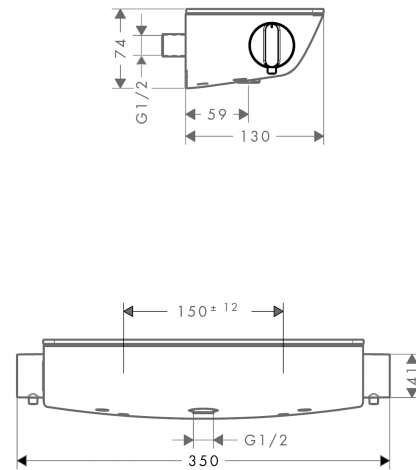

Maßzeichnung