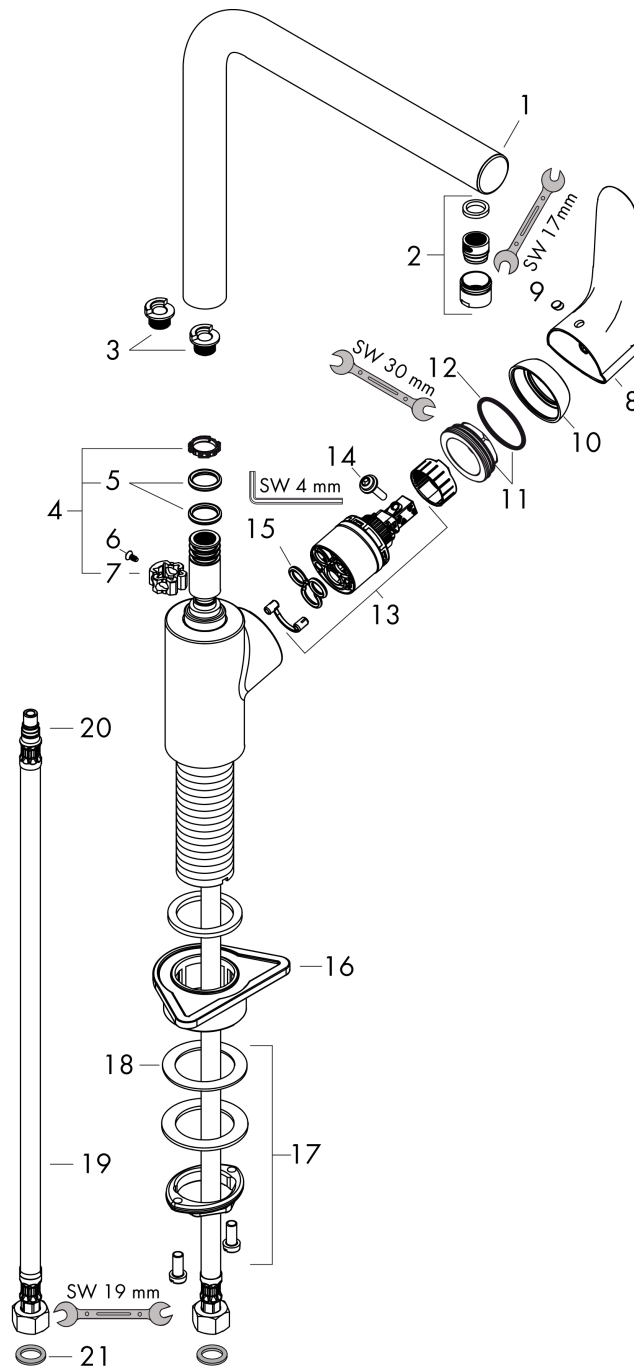

#### Maßzeichnung

## Focus M41

Einhebel-Küchenmischer 280, 1jet

Oberfläche: **Mattschwarz** Artikelnummer: **31817670**

### Explosionszeichnung

Baujahr: >10/19

### Ersatzteilliste

Baujahr: >10/19

Pos.	Beschreibung	Artikelnummer	PG	VE
1	Auslauf kpl.	98489670	64	1
2	Luftsprudler M18x1 (15 l/min)	98490670	56	1
3	Anschlagring Set (110° / 150°)	98486000	5	1
4	Dichtungsset	92646000	6	1
5	O-Ring 14x2,5	98189000	1	1
6	Schraube	97662000	3	1
7	Axialring	97558000	1	1
8	Griff	98460670	61	1
9	Griffstopfen	96338000	1	1
10	Kappe	95498670	53	1
11	Mutter	97209000	5	1
12	O-Ring 32x2	98193000	1	1
13	Kartusche kpl.	92730000	11	1
14	Sicherungsschraube	95140000	2	1
15	Dichtung	95008000	3	1
16	Befestigungsteil	97523000	2	1
17	Schaftbefestigung kpl. (Ø 34)	95049000	5	1
18	Gleitring	97548000	1	1
19	Anschlusschlauch 900 mm M8x0,75 G3/8	98758000	8	1
20	O-Ring 7x1,5	98422000	1	1
21	Dichtungsset	95581000	2	1