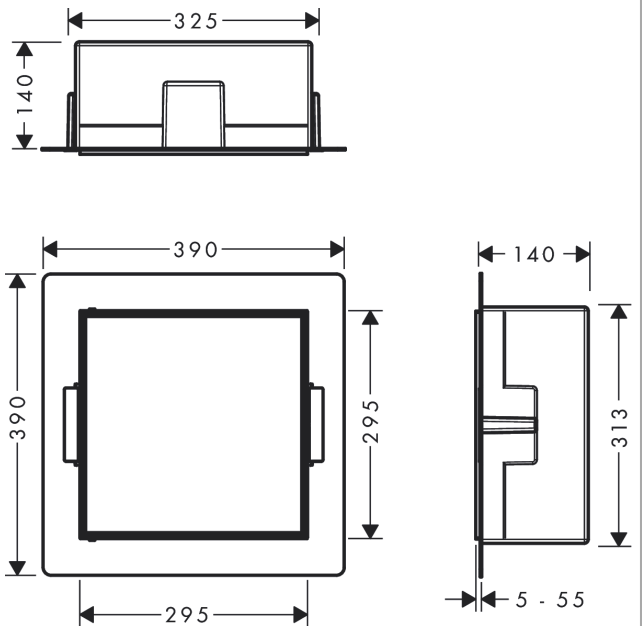

XtraStoris Rock

Wandnische mit befliesbarer Tür 300/300/140

Oberfläche: **Mattweiß** Artikelnummer: **56091700**

Beschreibung

Merkmale

- besteht aus: Wandnische mit befliesbarer Tür, Installationsset, Dichtungsset
- befliesbare Push-Open Tür
- Tiefe der befliesbaren Tür: 12 mm
- Einbautiefe: 140 mm
- Anwendungsbereich: Neubau, Sanierung
- variable Installationstiefe
- einfach zu reinigende Oberfläche
- speziell für die Anwendung im Nassbereich
- Anpassung an Fliesenstärke möglich
- Wandtyp: Nassbau, Trockenbau
- Material Dichtungsset: Polystyrol (PS)
- Werkstoffgüte Wandnische: Edelstahl V2A (1.4301)
- Maße Wandnische: 300 x 300 x 140 mm (HxBxT)
- benötigte Maße für Installationsset: 313 x 325 x 140 mm (HxBxT)

Technologie

Designpreise

reddot winner 2022

Produktabbildung

Maßzeichnung

XtraStoris Rock
Wandnische mit befliesbarer Tür 300/300/140
 Oberfläche: **Mattweiß** Artikelnummer: **56091700**

Explosionszeichnung

Baujahr: >07/21

XtraStoris Rock
Wandnische mit befliesbarer Tür 300/300/140
 Oberfläche: **Mattweiß** Artikelnummer: **56091700**

Ersatzteilliste

Baujahr: >07/21

Pos.	Beschreibung	Artikelnummer	PG	VE
1	Befestigungssatz	94337000	8	1
2	-	94338000	9	1