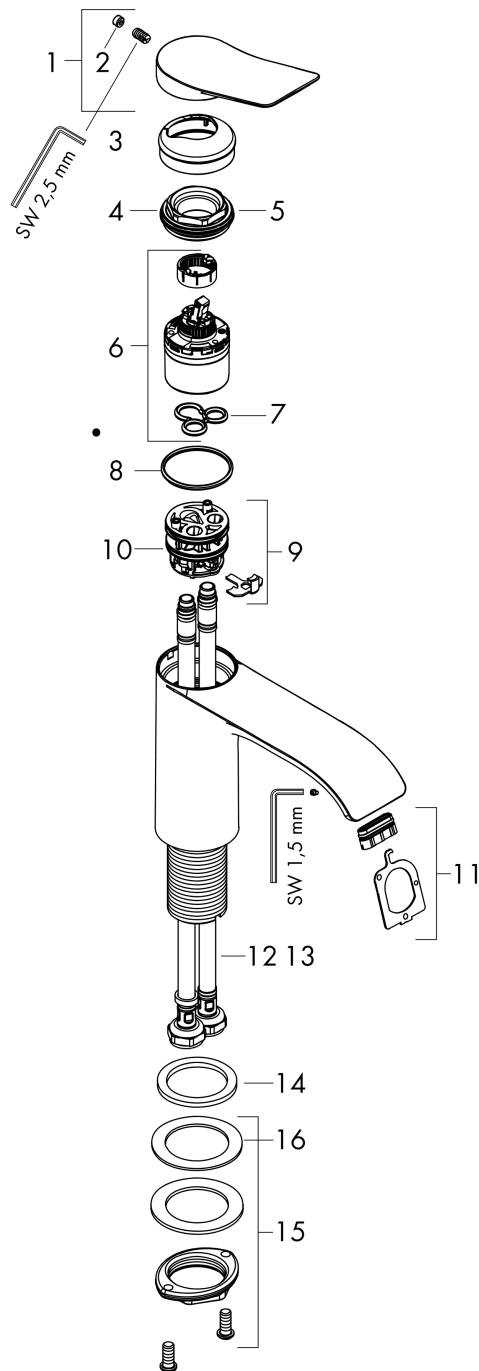

Vivenis

Einhebel-Waschtischmischer 250 für Aufsatzwaschtische ohne Ablaufgarnitur

Oberfläche: **Mattweiß** Artikelnummer: **75042700**

Beschreibung

Merkmale

- ComfortZone 250
- Ausladung: 191 mm
- Auslaufhöhe: 251 mm
- Griffvariante: Hebelgriff
- Strahlart: WaterfallStream
- maximale Durchflussmenge bei 3 bar: 5 l/min
- Keramikmischsystem
- Temperaturbegrenzung einstellbar
- für Durchlauferhitzer geeignet
- Anschlussart: G $\frac{3}{8}$ Anschlussschläuche
- Anschlussgröße: DN15
- EU-Taxonomie: max. 6 l/min - wesentlicher Beitrag (SC) möglich
- DVGW_NW-6506DM0706
- PA-IX 38139/IO

Technologie

Designpreise

reddot winner 2021

Zertifikate / Nachhaltigkeit

Produktabbildung

Maßzeichnung

Vivenis

Einhebel-Waschtismischer 250 für Aufsatzwaschtische ohne Ablaufgarnitur

Oberfläche: **Mattweiß** Artikelnummer: **75042700**

Durchflussdiagramm

Vivenis

Einhebel-Waschtismischer 250 für Aufsatzwaschtische ohne Ablaufgarnitur

Oberfläche: **Mattweiß** Artikelnummer: **75042700**

Explosionszeichnung

Baujahr: >06/21

Vivenis

Einhebel-Waschtismischer 250 für Aufsatzwaschtische ohne Ablaufgarnitur

Oberfläche: **Mattweiß** Artikelnummer: **75042700**

Ersatzteilliste

Baujahr: >06/21

Pos.	Beschreibung	Artikelnummer	PG	VE
1	Griff	94277700	61	1
2	Griffstopfen	93735700	3	1
3	Rosette	94027700	57	1
4	Mutter	93995000	7	1
5	O-Ring 35x1,5	92114000	2	1
6	Kartusche kpl.	93897000	12	1
7	Dichtung	95008000	3	1
8	O-Ring 35x2	92604000	2	1
9	Adapter für Kartusche	98750000	4	1
10	O-Ring 30x2	98186000	1	1
11	Strahlformer	94275000	9	1
12	Anschlussschlauch 600 mm M8x0,75 G3/8	96556000	7	1
13	O-Ring 6,6x1,6	93019000	1	1
14	Flachdichtung	98749000	2	1
15	Schaftbefestigung kpl. (Ø 32)	13961000	7	1
16	Gleitring	97548000	1	1
a	Schaftverlängerung 35 mm	13898000	12	1