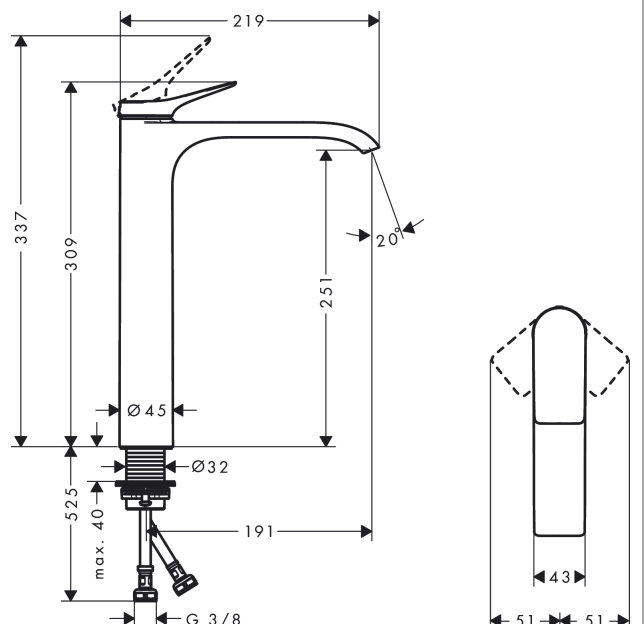

Maßzeichnung