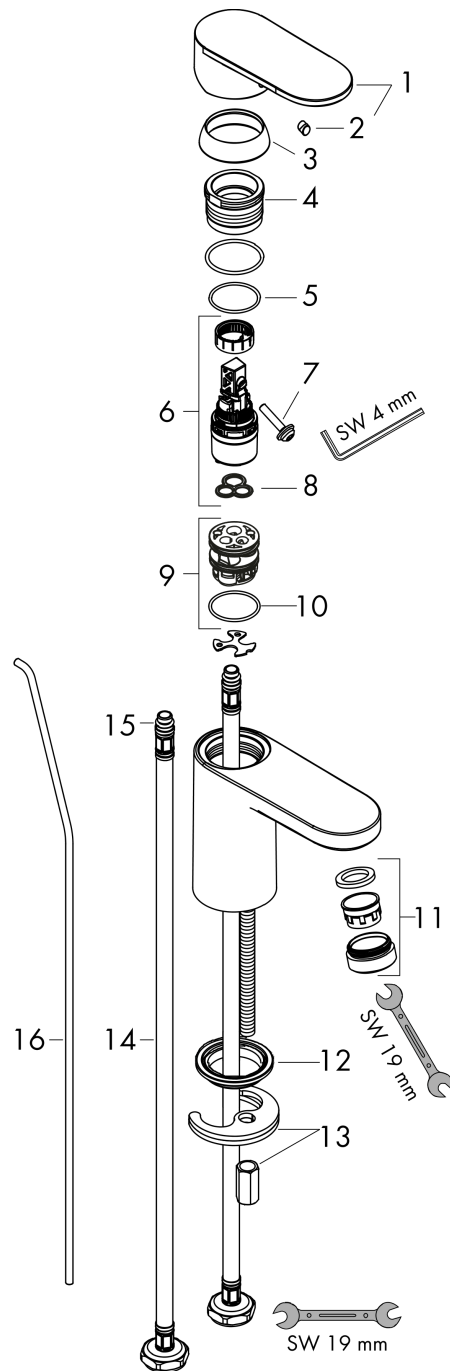

Vernis Blend

Einhebel-Waschtischmischer 100 CoolStart mit Zugstangen-Ablaufgarnitur

Oberfläche: **Chrom** Artikelnummer: **71585000**

Beschreibung

Merkmale

- besteht aus: Einhebel-Waschtischmischer, Ablaufgarnitur
- ComfortZone 100
- Ausladung: 108 mm
- Auslaufhöhe: 88 mm
- Griffvariante: Hebelgriff
- Strahlart: Normalstrahl
- schwenkbarer Strahlformer
- maximale Durchflussmenge bei 3 bar: 5 l/min
- Keramikmischsystem
- Temperaturbegrenzung einstellbar
- für Durchlauferhitzer geeignet
- Zugstangen-Ablaufgarnitur G 1¼
- Material Ablaufventil: Synthetik
- Anschlussart: G ¾ Anschlussschläuche
- Anschlussgröße: DN15
- Kaltwasser in Griff-Grundstellung
- EU-Taxonomie: max. 6 l/min - wesentlicher Beitrag (SC) möglich
- DVGW_NW-6506DM0443
- PA-IX 38001/IO
- EPD Basin Faucets

Vernis Blend

Einhebel-Waschtischmischer 100 CoolStart mit Zugstangen-Ablaufgarnitur

Oberfläche: Chrom Artikelnummer: 71585000

Explosionszeichnung

Baujahr: >01/21

Vernis Blend

Einhebel-Waschtischmischer 100 CoolStart mit Zugstangen-Ablaufgarnitur

Oberfläche: **Chrom** Artikelnummer: **71585000**

Ersatzteilliste

Baujahr: >01/21

| Pos. | Beschreibung | Artikelnummer | PG | VE |
|------|---|---------------|----|----|
| 1 | Griff | 93678000 | 8 | 1 |
| 2 | Griffstopfen | 96338000 | 1 | 1 |
| 3 | Kappe | 93680000 | 3 | 1 |
| 4 | Mutter | 93681000 | 0 | 1 |
| 5 | O-Ring 24x1,5 | 98434000 | 1 | 1 |
| 6 | Kartusche kpl. | 97685000 | 11 | 1 |
| 7 | Sicherungsschraube | 95140000 | 2 | 1 |
| 8 | Dichtung | 98865000 | 8 | 1 |
| 9 | Adapter für Kartusche | 98866000 | 8 | 1 |
| 10 | O-Ring 23x2 | 98398000 | 1 | 1 |
| 11 | Luftsprudler schwenkbar M24x1 (5 l/min) | 93834000 | 6 | 1 |
| 12 | Dichtung Ø 42 | 98722000 | 2 | 1 |
| 13 | Schaftbefestigung kpl. | 96016000 | 8 | 1 |
| 14 | Anschlussschlauch 600 mm M8x0,75 G3/8 | 96556000 | 7 | 1 |
| 15 | O-Ring 6,6x1,6 | 93019000 | 1 | 1 |
| 16 | Zugstange | 93683000 | 4 | 1 |
| a | Ablaufventil | 92168000 | 9 | 1 |