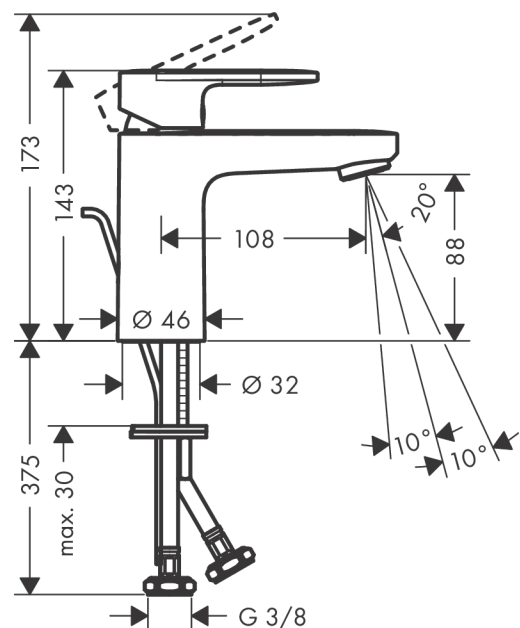

Vernis Blend

Einhebel-Waschtischmischer 100 CoolStart mit Zugstangen-Ablaufgarnitur

Oberfläche: **Chrom** Artikelnummer: **71585000**

Beschreibung

Merkmale

- besteht aus: Einhebel-Waschtischmischer, Ablaufgarnitur
- ComfortZone 100
- Ausladung: 108 mm
- Auslaufhöhe: 88 mm
- Griffvariante: Hebelgriff
- Strahlart: Normalstrahl
- schwenkbarer Strahlformer
- maximale Durchflussmenge bei 3 bar: 5 l/min
- Keramikmischsystem
- Temperaturbegrenzung einstellbar
- für Durchlauferhitzer geeignet
- Zugstangen-Ablaufgarnitur G 1¼
- Material Ablaufventil: Synthetik
- Anschlussart: G ¾ Anschlussschläuche
- Anschlussgröße: DN15
- Kaltwasser in Griff-Grundstellung
- EU-Taxonomie: max. 6 l/min - wesentlicher Beitrag (SC) möglich
- DVGW_NW-6506DM0443
- PA-IX 38001/IO
- EPD Basin Faucets

Technologie

Zertifikate / Nachhaltigkeit

Produktabbildung

Maßzeichnung

Vernis Blend

Einhebel-Waschtischmischer 100 CoolStart mit Zugstangen-Ablaufgarnitur

Oberfläche: **Chrom** Artikelnummer: **71585000**

Durchflussdiagramm

Oberfläche: **Chrom** Artikelnummer: **71585000**

Ersatzteilliste

Baujahr: >01/21

| Pos. | Beschreibung | Artikelnummer | PG | VE |
|------|---|---------------|----|----|
| 1 | Griff | 93678000 | 8 | 1 |
| 2 | Griffstopfen | 96338000 | 1 | 1 |
| 3 | Kappe | 93680000 | 3 | 1 |
| 4 | Mutter | 93681000 | 0 | 1 |
| 5 | O-Ring 24x1,5 | 98434000 | 1 | 1 |
| 6 | Kartusche kpl. | 97685000 | 11 | 1 |
| 7 | Sicherungsschraube | 95140000 | 2 | 1 |
| 8 | Dichtung | 98865000 | 8 | 1 |
| 9 | Adapter für Kartusche | 98866000 | 8 | 1 |
| 10 | O-Ring 23x2 | 98398000 | 1 | 1 |
| 11 | Luftsprudler schwenkbar M24x1 (5 l/min) | 93834000 | 6 | 1 |
| 12 | Dichtung Ø 42 | 98722000 | 2 | 1 |
| 13 | Schaftbefestigung kpl. | 96016000 | 8 | 1 |
| 14 | Anschlussschlauch 600 mm M8x0,75 G3/8 | 96556000 | 7 | 1 |
| 15 | O-Ring 6,6x1,6 | 93019000 | 1 | 1 |
| 16 | Zugstange | 93683000 | 4 | 1 |
| a | Ablaufventil | 92168000 | 9 | 1 |