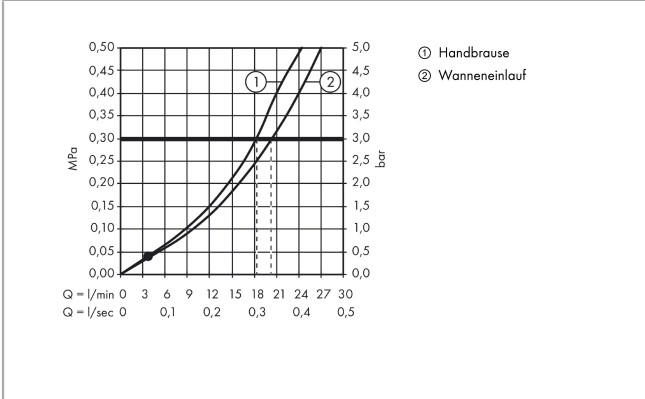

AXOR Citterio M
4-Loch Wannenrandarmatur mit Hebelgriffen und Rosetten
Oberfläche: **Chrom** Artikelnummer: **34444000**

Merkmale

- besteht aus: 4-Loch Wannenrandarmatur, Handbrause, Brauseschlauch, Brausehalter
- 2 Verbraucher
- Ausladung: 135 mm
- Strahlart Armatur: Normalstrahl
- Strahlart Handbrause: Rain, RainAir, WhirlAir
- Maximale Ausziehlänge Handbrause: 1,10 m
- maximale Durchflussmenge bei 3 bar: 20 l/min
- Durchfluss für Wanneneinlauf bei 3 bar: 20 l/min
- Durchfluss für Handbrause bei 3 bar: 18 l/min
- Keramikventile heiß/kalt 90°
- Umsteller mit automatischer Rückstellung
- Rückflussverhinderer
- Anschlussgröße: DN15
- Anschlussart: Grundkörper
- Wannenrandmontage
- min. Betriebsdruck: 1 bar
- max. Betriebsdruck: 10 bar
- P-IX 9087/ICB

Technologie

AXOR Citterio M
4-Loch Wannrandarmatur mit Hebelgriffen und Rosetten
 Oberfläche: **Chrom** Artikelnummer: **34444000**

Produktabbildung

Maßzeichnung

Durchflussdiagramm

AXOR Citterio M
4-Loch Wannenrandarmatur mit Hebelgriffen und Rosetten
 Oberfläche: **Chrom** Artikelnummer: **34444000**