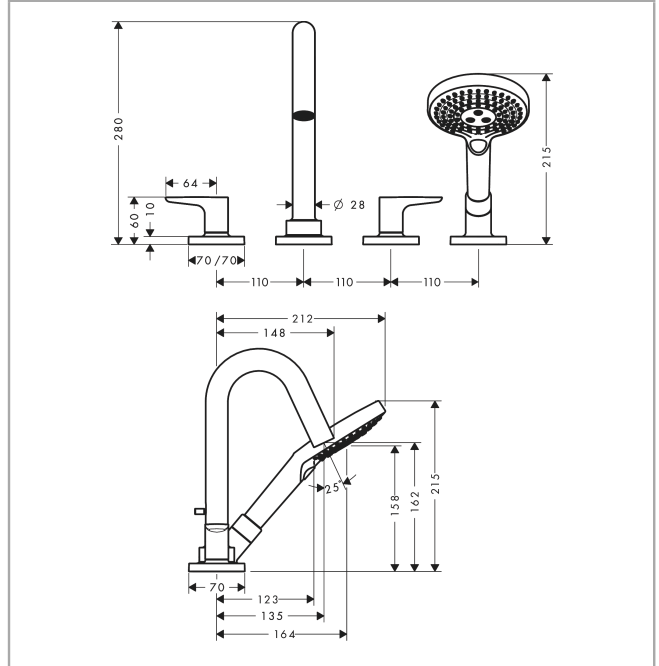

Maßzeichnung