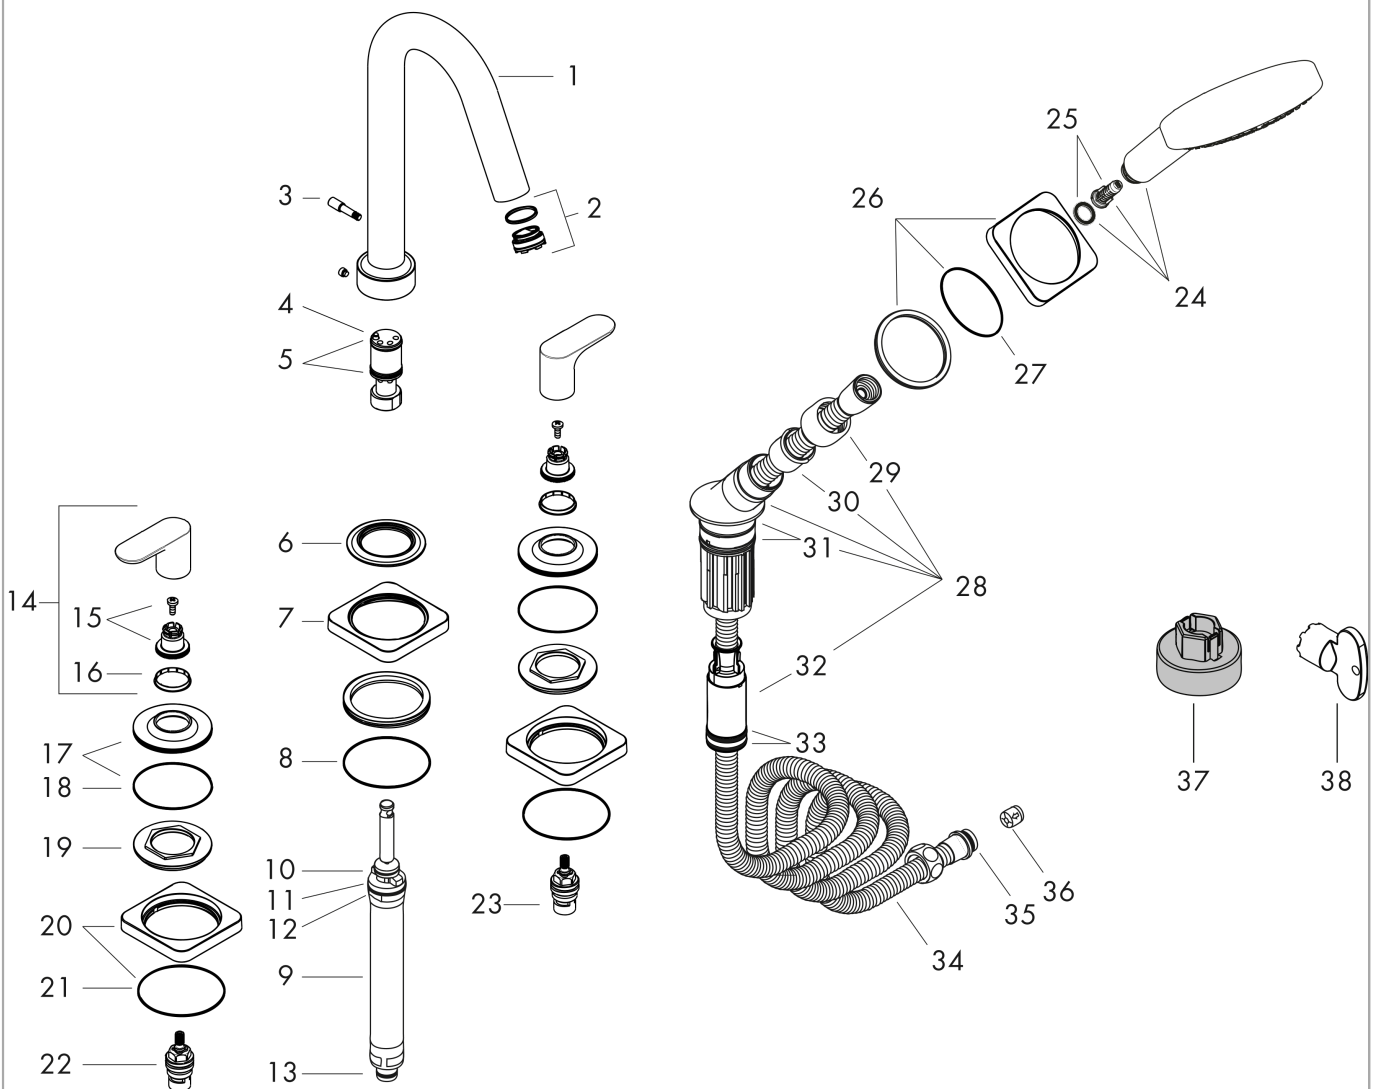

Explosionszeichnung

Baujahr: >01/17

AXOR Citterio M
4-Loch Wannrandarmatur mit Hebelgriffen und Rosetten
 Oberfläche: **Chrom** Artikelnummer: **34444000**

Ersatzteilliste

Baujahr: >01/17

Pos.		Artikelnummer	PG	VE
1	Auslauf kpl.	98997000	20	1
2	Luftsprudler M24x1 (30 l/min)	98998000	8	1
3	Zugknopf	96774000	8	1
4	Führungshülse	92214000	10	1
5	O-Ring 21x1,5	98219000	1	1
6	Rosette für Auslauf	98501000	12	1
7	Rosette für Auslauf	98509000	13	1
8	O-Ring 60x3	98180000	1	1
9	Umsteller kpl.	96775000	12	1
10	O-Ring 14x2,5	98189000	1	1
11	O-Ring 22x2	98185000	1	1
12	O-Ring 23x2,5	98183000	1	1
13	O-Ring 9x2,5	98217000	1	1
14	Griff	98999000	12	1
15	Schnappeinsatz mit Schraube	94184000	2	1
16	Farbring-Set, Kalt / Warm	96319000	3	1
17	Rosette für Griff	98991000	12	1
18	O-Ring 53x1	98424000	1	1
19	Mutter	98502000	12	1
20	Rosette für Griff	98508000	13	1
21	O-Ring 60x2,5	98425000	3	1
22	Absperreinheit rechts schließend	96350000	10	1
23	Absperreinheit links schließend	96351000	10	1
24	Handbrause	26050000	98	1
25	Filtereinsatz	97708000	2	1
26	Rosette für Brausehalter	92347000	16	1
27	O-Ring 62x2,5	98461000	1	1
28	Brausehalter kpl.	95996000	15	1
29	Mutter	97584000	5	1
30	Schlauchfutter für Brausehalter	96942000	4	1
31	O-Ring 38x2,5	98198000	2	1
32	Schlauchbremse	98656000	6	1
33	O-Ring 28x2	98194000	1	1
34	Brauseschlauch 2,00 m	94148000	12	1