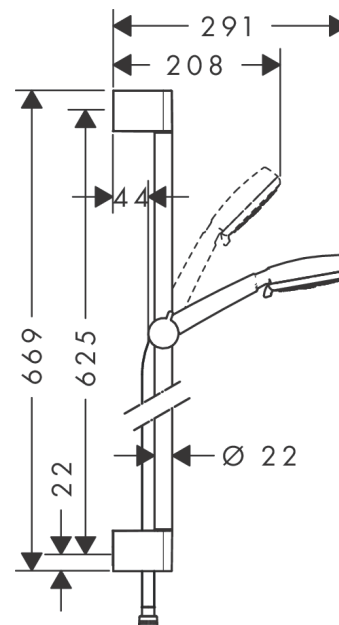

Crometta 100

Brauseset Multi mit Brausestange 65 cm

Oberfläche: **Weiß/Chrom** Artikelnummer: **26650400**

Beschreibung

Merkmale

- besteht aus: Handbrause, Brausestange, Brauseschlauch, Handbrausehalterung
- Brausekopfgröße: 100 mm
- Strahlart: Rain, TurboRain, Massagestrahl
- Strahlartenumstellung durch drehbare Strahlscheibe
- um 45° verstellbarer Neigungswinkel der Handbrausehalterung
- maximale Durchflussmenge bei 3 bar: 19 l/min
- Mindestfließdruck: 1 bar
- Der verstellbare Brausehalter sollte nicht mit einer Handbrause mit einer Brausekopfgröße von mehr als 125 mm Durchmesser verwendet werden
- Wandbefestigung: Schraubbefestigung
- Wandstützen aus Kunststoff
- Profil Brausestange: rund
- Brausestangendurchmesser: 22 mm

Technologie

Produktabbildung

Maßzeichnung

Crometta 100
Brauseset Multi mit Brausestange 65 cm
 Oberfläche: **Weiß/Chrom** Artikelnummer: **26650400**

Einbaubeispiel

Crometta 100
Brausetset Multi mit Brausestange 65 cm
 Oberfläche: **Weiß/Chrom** Artikelnummer: **26650400**

Explosionszeichnung

Baujahr: 10/14 - 06/22

Crometta 100
Brauset Multi mit Brausestange 65 cm
 Oberfläche: **Weiß/Chrom** Artikelnummer: **26650400**

Ersatzteilliste

Baujahr: **10/14 - 06/22**

Pos.	Beschreibung	Artikelnummer	PG	VE
1	Abdeckung	95217000	4	1
2	Fliesenausgleichsscheibe 7 mm	97450000	98	1
3	Wandstütze	95218000	3	1
4	Befestigungsteile	96179000	4	1
5	Schieber kompl.	92366000	9	1
6	-	26823400	98	1
7	Filtereinsatz	97708000	2	1
8	Brauseschlauch Metaflex'C 1,60 m	28266000	98	1
9	Dichtung	98058000	1	1