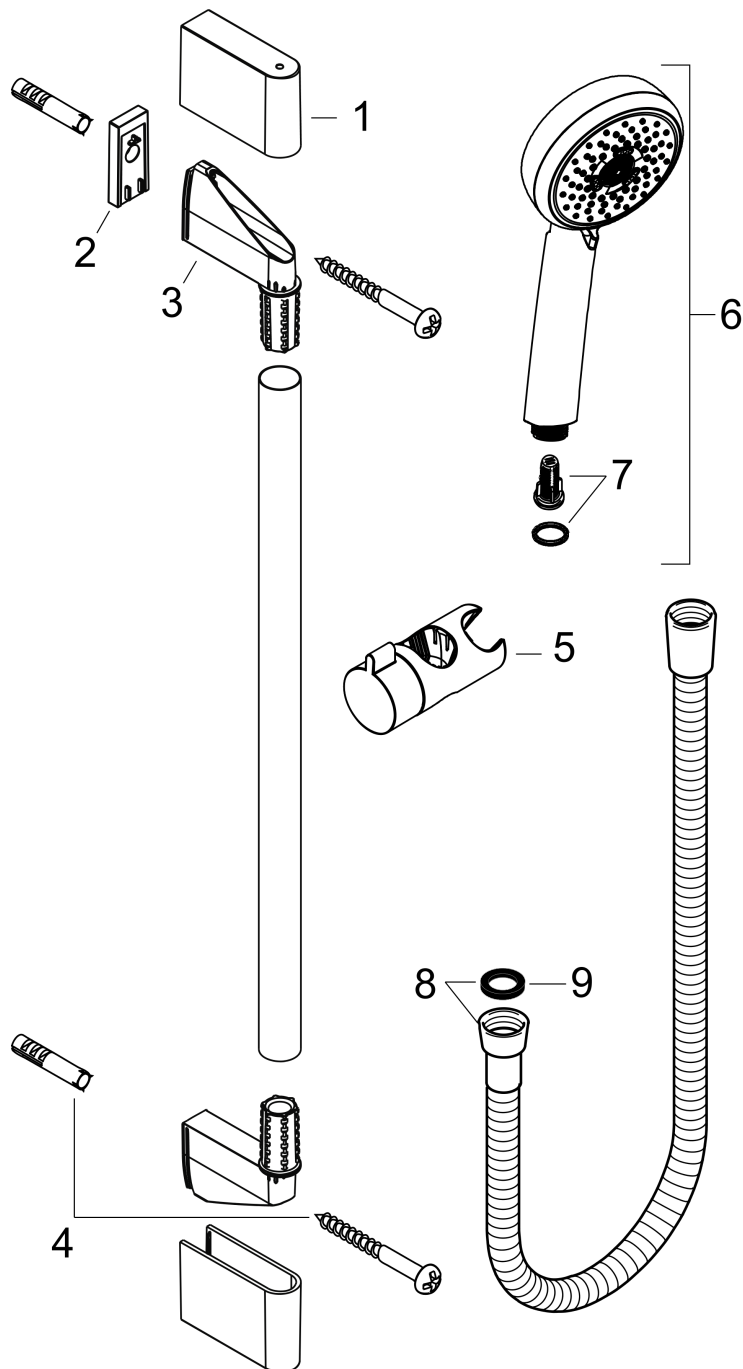

Crometta 100

Brauseset Multi mit Brausestange 65 cm

Oberfläche: **Weiß/Chrom** Artikelnummer: **26650400**

Beschreibung

Merkmale

- besteht aus: Handbrause, Brausestange, Brauseschlauch, Handbrausehalterung
- Brausekopfgröße: 100 mm
- Strahlart: Rain, TurboRain, Massagestrahl
- Strahlartenumstellung durch drehbare Strahlscheibe
- um 45° verstellbarer Neigungswinkel der Handbrausehalterung
- maximale Durchflussmenge bei 3 bar: 19 l/min
- Mindestfließdruck: 1 bar
- Der verstellbare Brausehalter sollte nicht mit einer Handbrause mit einer Brausekopfgröße von mehr als 125 mm Durchmesser verwendet werden
- Wandbefestigung: Schraubbefestigung
- Wandstützen aus Kunststoff
- Profil Brausestange: rund
- Brausestangendurchmesser: 22 mm

Technologie

Produktabbildung

Maßzeichnung

Crometta 100
Brauseset Multi mit Brausestange 65 cm
 Oberfläche: **Weiß/Chrom** Artikelnummer: **26650400**

Einbaubeispiel

Crometta 100
Brausetset Multi mit Brausestange 65 cm
 Oberfläche: **Weiß/Chrom** Artikelnummer: **26650400**

Explosionszeichnung

Baujahr: 10/14 - 06/22

Crometta 100
Brauset Multi mit Brausestange 65 cm
 Oberfläche: **Weiß/Chrom** Artikelnummer: **26650400**

Ersatzteilliste

Baujahr: **10/14 - 06/22**

Pos.	Beschreibung	Artikelnummer	PG	VE
1	Abdeckung	95217000	4	1
2	Fliesenausgleichsscheibe 7 mm	97450000	98	1
3	Wandstütze	95218000	3	1
4	Befestigungsteile	96179000	4	1
5	Schieber kompl.	92366000	9	1
6	-	26823400	98	1
7	Filtereinsatz	97708000	2	1
8	Brauseschlauch Metaflex'C 1,60 m	28266000	98	1
9	Dichtung	98058000	1	1