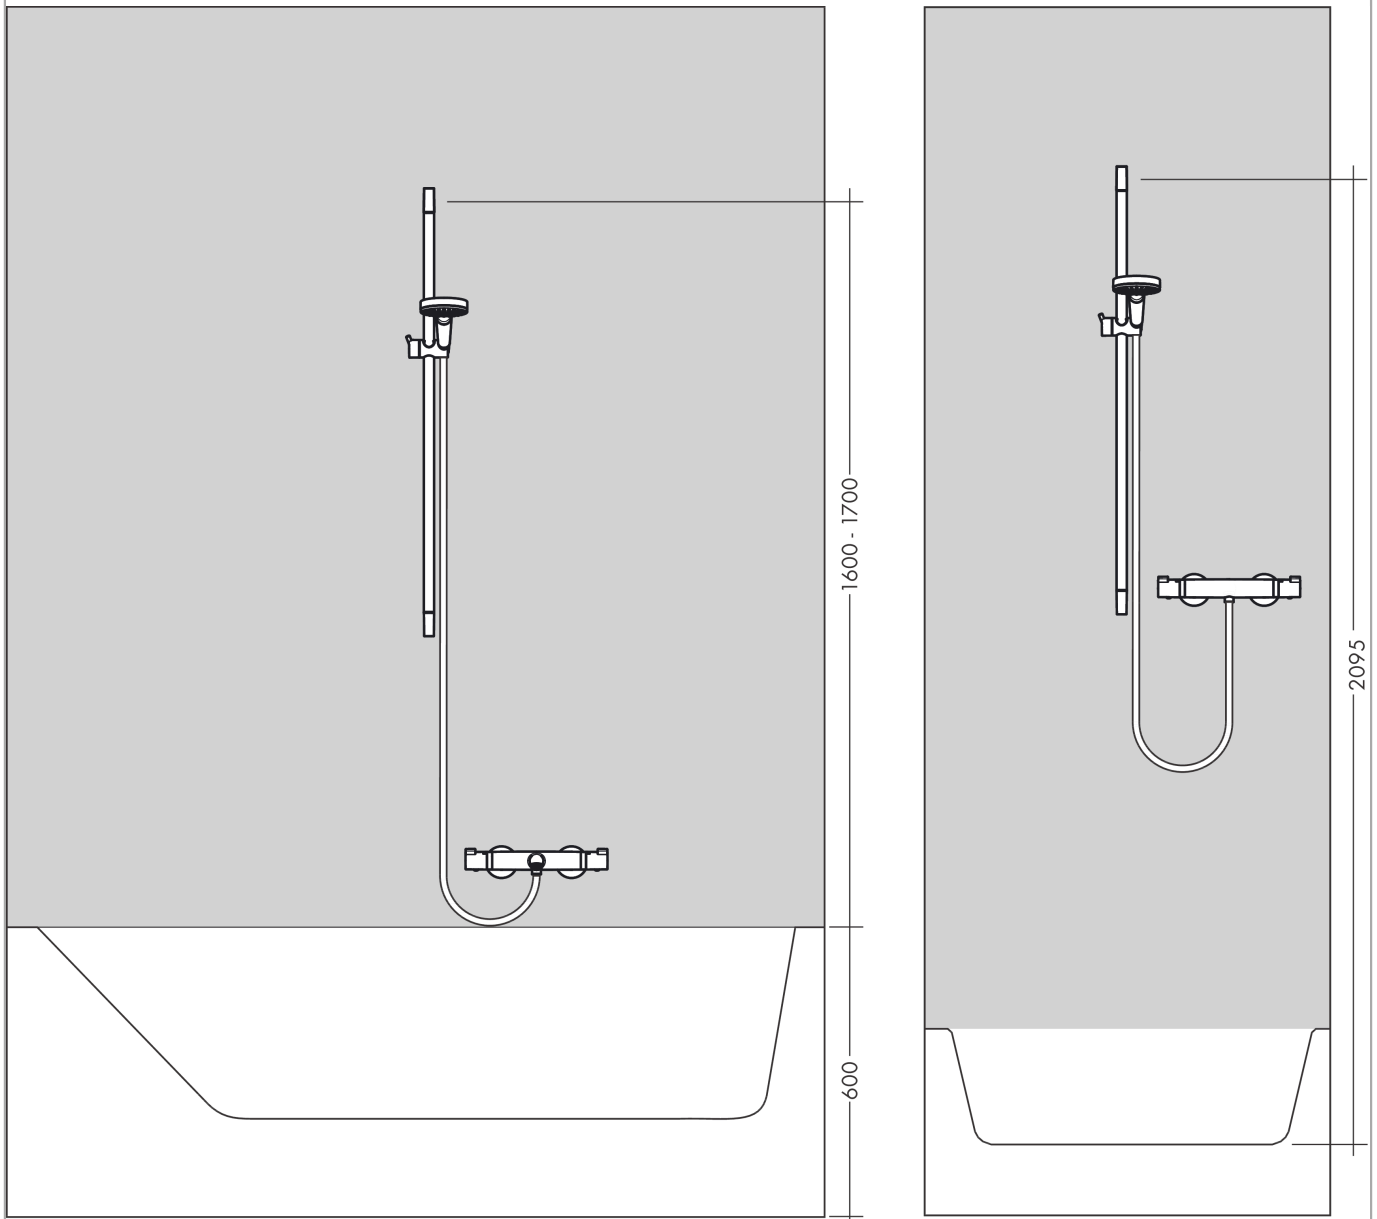

Crometta 100

Brauseset Multi mit Brausestange 65 cm

Oberfläche: **Weiß/Chrom** Artikelnummer: **26650400**

Beschreibung

Merkmale

- besteht aus: Handbrause, Brausestange, Brauseschlauch, Handbrausehalterung
- Brausekopfgröße: 100 mm
- Strahlart: Rain, TurboRain, Massagestrahl
- Strahlartenumstellung durch drehbare Strahlscheibe
- um 45° verstellbarer Neigungswinkel der Handbrausehalterung
- maximale Durchflussmenge bei 3 bar: 19 l/min
- Mindestfließdruck: 1 bar
- Der verstellbare Brausehalter sollte nicht mit einer Handbrause mit einer Brausekopfgröße von mehr als 125 mm Durchmesser verwendet werden
- Wandbefestigung: Schraubbefestigung
- Wandstützen aus Kunststoff
- Profil Brausestange: rund
- Brausestangendurchmesser: 22 mm

Technologie

Produktabbildung

Maßzeichnung

Crometta 100
Brauseset Multi mit Brausestange 65 cm
 Oberfläche: **Weiß/Chrom** Artikelnummer: **26650400**

Einbaubeispiel

Crometta 100
Brausetset Multi mit Brausestange 65 cm
 Oberfläche: **Weiß/Chrom** Artikelnummer: **26650400**

Explosionszeichnung

Baujahr: 10/14 - 06/22

Crometta 100
Brauset Multi mit Brausestange 65 cm
 Oberfläche: **Weiß/Chrom** Artikelnummer: **26650400**

Ersatzteilliste

Baujahr: **10/14 - 06/22**

Pos.	Beschreibung	Artikelnummer	PG	VE
1	Abdeckung	95217000	4	1
2	Fliesenausgleichsscheibe 7 mm	97450000	98	1
3	Wandstütze	95218000	3	1
4	Befestigungsteile	96179000	4	1
5	Schieber kompl.	92366000	9	1
6	-	26823400	98	1
7	Filtereinsatz	97708000	2	1
8	Brauseschlauch Metaflex'C 1,60 m	28266000	98	1
9	Dichtung	98058000	1	1