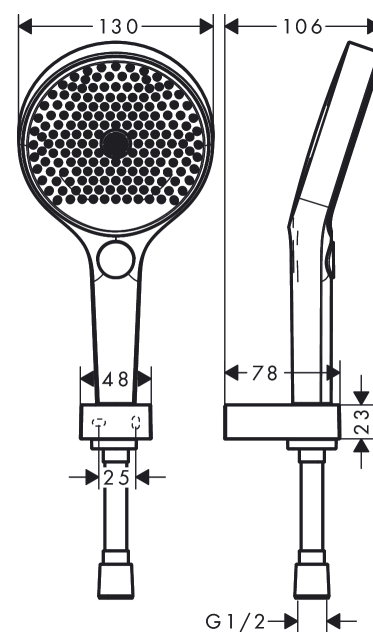

Rainfinity
Brausehalterset 130 3jet mit Brauseschlauch 125 cm
 Oberfläche: **Mattweiß** Artikelnummer: **26852700**

Beschreibung

Merkmale

- besteht aus: Handbrause, Brausehalter, Brauseschlauch
- Brausekopfgröße: 130 mm
- integrierte Brausehalterfunktion
- Strahlart: PowderRain, Intense PowderRain, MonoRain
- komfortable Strahlartenumstellung durch Select-Taste
- maximale Durchflussmenge bei 3 bar: 14 l/min
- Mindestfließdruck: 1 bar
- Betriebsdruck: min. 1 bar/max. 6 bar
- brauseseitiger Drehwirbel gegen lästiges Verdrehen des Brauseschlauches
- Brauseschlauch mit beidseitig konischer Mutter
- Wandstützen aus Metall
- Wandbefestigung: Schraubbefestigung
- ausspülbare Siebdichtung

Technologie

Designpreise

reddot award 2019
best of the best

Produktabbildung

Maßzeichnung

Rainfinity

Brausehalterset 130 3jet mit Brauseschlauch 125 cm

Oberfläche: **Mattweiß** Artikelnummer: **26852700**

Durchflussdiagramm

Die Verbrauchswerte wurden praxisnah mit den dazugehörigen Armaturen (Thermostat/Mischer/Unterputzventil) gemessen.

Rainfinity
Brausehalterset 130 3jet mit Brauseschlauch 125 cm
 Oberfläche: **Mattweiß** Artikelnummer: **26852700**

Explosionszeichnung

Baujahr: >07/19

Rainfinity
Brausehalterset 130 3jet mit Brauseschlauch 125 cm
 Oberfläche: **Mattweiß** Artikelnummer: **26852700**

Ersatzteilliste

Baujahr: >07/19

Pos.	Beschreibung	Artikelnummer	PG	VE
1	Handbrause	26865700	98	1
2	Brauseschlauch Isiflex'B 1,25 m	28272700	98	1
3	Handbrausenhalter	28387700	98	1