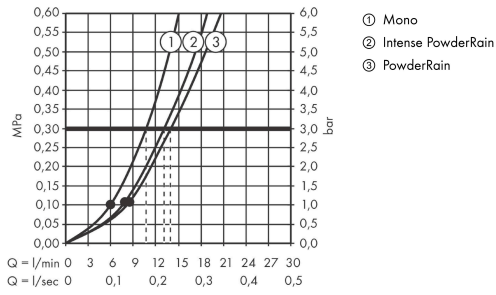

Rainfinity
Brausehalterset 130 3jet mit Brauseschlauch 125 cm
 Oberfläche: **Mattweiß** Artikelnummer: **26852700**

Beschreibung

Merkmale

- besteht aus: Handbrause, Brausehalter, Brauseschlauch
- Brausekopfgröße: 130 mm
- integrierte Brausehalterfunktion
- Strahlart: PowderRain, Intense PowderRain, MonoRain
- komfortable Strahlartenumstellung durch Select-Taste
- maximale Durchflussmenge bei 3 bar: 14 l/min
- Mindestfließdruck: 1 bar
- Betriebsdruck: min. 1 bar/max. 6 bar
- brauseseitiger Drehwirbel gegen lästiges Verdrehen des Brauseschlauches
- Brauseschlauch mit beidseitig konischer Mutter
- Wandstützen aus Metall
- Wandbefestigung: Schraubbefestigung
- ausspülbare Siebdichtung

Technologie

Designpreise

reddot award 2019
best of the best

Produktabbildung

Maßzeichnung

Rainfinity

Brausehalterset 130 3jet mit Brauseschlauch 125 cm

Oberfläche: **Mattweiß** Artikelnummer: **26852700**

Durchflussdiagramm

Die Verbrauchswerte wurden praxisnah mit den dazugehörigen Armaturen (Thermostat/Mischer/Unterputzventil) gemessen.

Rainfinity
Brausehalterset 130 3jet mit Brauseschlauch 125 cm
 Oberfläche: **Mattweiß** Artikelnummer: **26852700**