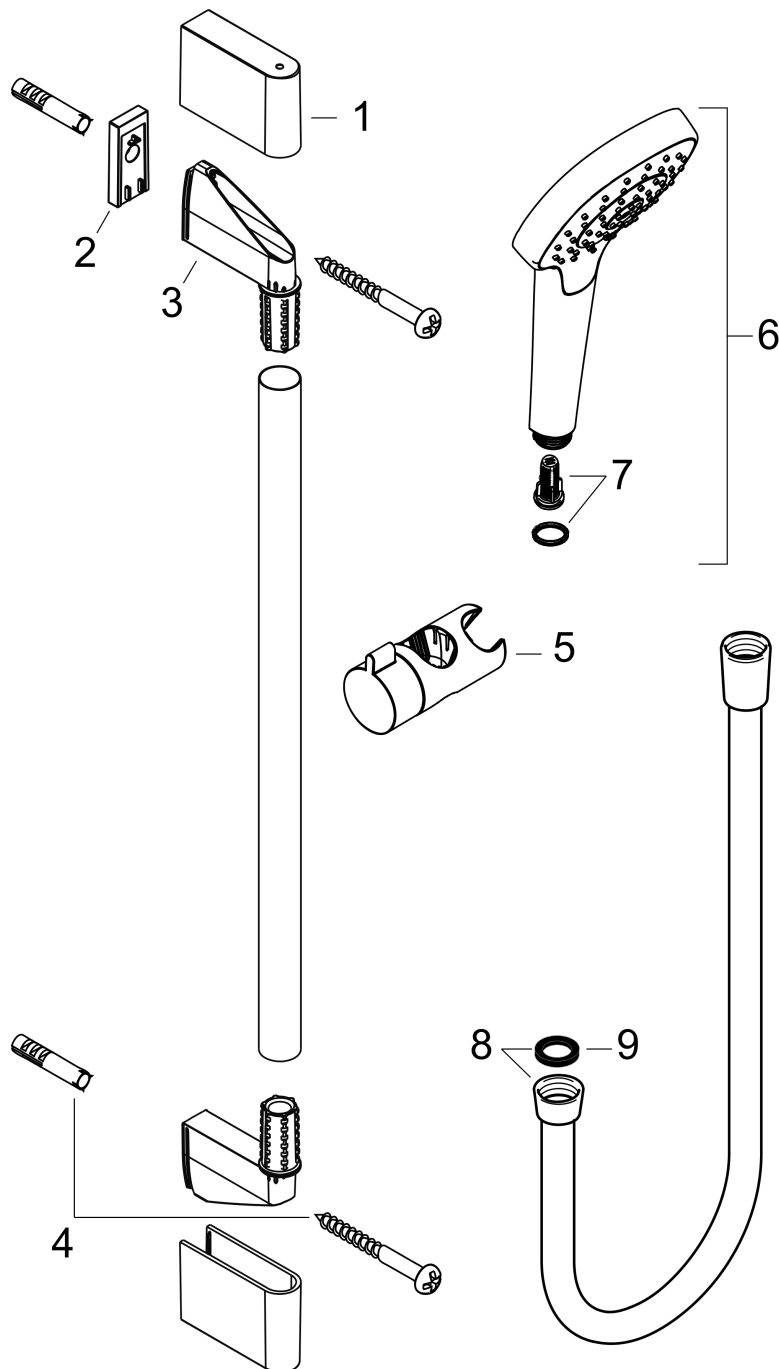

Croma Select S

Brauseset 110 Multi mit Brausestange 90 cm

Oberfläche: **Weiß/Chrom** Artikelnummer: **26570400**

Beschreibung

Merkmale

- besteht aus: Handbrause, Brausestange, Brauseschlauch, Handbrausehalterung
- Brausekopfgröße: 110 mm
- Strahlart: SoftRain, IntenseRain, Massagestrahl
- komfortable Strahlartenumstellung durch Select-Taste
- um 45° verstellbarer Neigungswinkel der Handbrausehalterung
- maximale Durchflussmenge bei 3 bar: 16 l/min
- Mindestfließdruck: 1 bar
- Wandbefestigung: Schraubbefestigung
- Wandstützen aus Kunststoff
- Profil Brausestange: rund
- Brausestangendurchmesser: 22 mm
- Bohrabstand 915 mm
- brauseseitiger Drehwirbel gegen lästiges Verdrehen des Brauseschlauches

Technologie

Produktabbildung

Maßzeichnung

Croma Select S

Brauseset 110 Multi mit Brausestange 90 cm

Oberfläche: **Weiß/Chrom** Artikelnummer: **26570400**

Durchflussdiagramm

Die Verbrauchswerte wurden praxisnah mit den dazugehörigen Armaturen (Thermostat/Mischer/Unterputzventil) gemessen.

Croma Select S
Brauseset 110 Multi mit Brausestange 90 cm
 Oberfläche: **Weiß/Chrom** Artikelnummer: **26570400**

Einbaubeispiel

Croma Select S
Brauset set 110 Multi mit Brausestange 90 cm
 Oberfläche: Weiß/Chrom Artikelnummer: 26570400

Explosionszeichnung

Baujahr: >10/14

Croma Select S
Brauset 110 Multi mit Brausestange 90 cm
 Oberfläche: **Weiß/Chrom** Artikelnummer: **26570400**

Ersatzteilliste

Baujahr: >10/14

Pos.	Beschreibung	Artikelnummer	PG	VE
1	Abdeckung	95217000	4	1
2	Fliesenausgleichsscheibe 7 mm	97450000	98	1
3	Wandstütze	95218000	3	1
4	Befestigungsteile	96179000	4	1
5	Schieber kompl.	92366000	9	1
6	Handbrause	26800400	98	1
7	Filtereinsatz	97708000	2	1
8	Dichtung	98058000	1	1
9	Brauseschlauch Isiflex'B 1,60 m	28276000	98	1