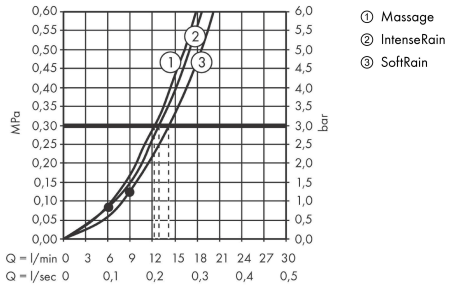

Croma Select S

Brauseset 110 Multi mit Brausestange 90 cm

Oberfläche: **Weiß/Chrom** Artikelnummer: **26570400**

Beschreibung

Merkmale

- besteht aus: Handbrause, Brausestange, Brauseschlauch, Handbrausehalterung
- Brausekopfgröße: 110 mm
- Strahlart: SoftRain, IntenseRain, Massagestrahl
- komfortable Strahlartenumstellung durch Select-Taste
- um 45° verstellbarer Neigungswinkel der Handbrausehalterung
- maximale Durchflussmenge bei 3 bar: 16 l/min
- Mindestfließdruck: 1 bar
- Wandbefestigung: Schraubbefestigung
- Wandstützen aus Kunststoff
- Profil Brausestange: rund
- Brausestangendurchmesser: 22 mm
- Bohrabstand 915 mm
- brauseseitiger Drehwirbel gegen lästiges Verdrehen des Brauseschlauches

Technologie

Produktabbildung

Maßzeichnung

Croma Select S

Brauseset 110 Multi mit Brausestange 90 cm

Oberfläche: **Weiß/Chrom** Artikelnummer: **26570400**

Durchflussdiagramm

Die Verbrauchswerte wurden praxisnah mit den dazugehörigen Armaturen (Thermostat/Mischer/Unterputzventil) gemessen.

Croma Select S
Brauseset 110 Multi mit Brausestange 90 cm
 Oberfläche: **Weiß/Chrom** Artikelnummer: **26570400**

Einbaubeispiel

Croma Select S
Brauset set 110 Multi mit Brausestange 90 cm
 Oberfläche: Weiß/Chrom Artikelnummer: 26570400