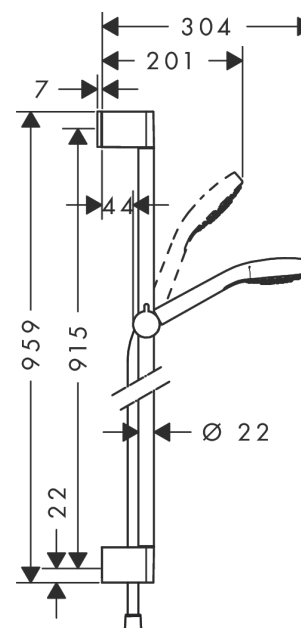

Croma Select S

Brauseset 110 Multi mit Brausestange 90 cm

Oberfläche: **Weiß/Chrom** Artikelnummer: **26570400**

Beschreibung

Merkmale

- besteht aus: Handbrause, Brausestange, Brauseschlauch, Handbrausehalterung
- Brausekopfgröße: 110 mm
- Strahlart: SoftRain, IntenseRain, Massagestrahl
- komfortable Strahlartenumstellung durch Select-Taste
- um 45° verstellbarer Neigungswinkel der Handbrausehalterung
- maximale Durchflussmenge bei 3 bar: 16 l/min
- Mindestfließdruck: 1 bar
- Wandbefestigung: Schraubbefestigung
- Wandstützen aus Kunststoff
- Profil Brausestange: rund
- Brausestangendurchmesser: 22 mm
- Bohrabstand 915 mm
- brauseseitiger Drehwirbel gegen lästiges Verdrehen des Brauseschlauches

Technologie

Produktabbildung

Maßzeichnung

Croma Select S

Brauseset 110 Multi mit Brausestange 90 cm

Oberfläche: **Weiß/Chrom** Artikelnummer: **26570400**

Durchflussdiagramm

Die Verbrauchswerte wurden praxisnah mit den dazugehörigen Armaturen (Thermostat/Mischer/Unterputzventil) gemessen.

Croma Select S
Brauseset 110 Multi mit Brausestange 90 cm
 Oberfläche: **Weiß/Chrom** Artikelnummer: **26570400**

Einbaubeispiel

Croma Select S
Brauset set 110 Multi mit Brausestange 90 cm
 Oberfläche: Weiß/Chrom Artikelnummer: 26570400

Explosionszeichnung

Baujahr: >10/14

Croma Select S
Brauset 110 Multi mit Brausestange 90 cm
 Oberfläche: **Weiß/Chrom** Artikelnummer: **26570400**

Ersatzteilliste

Baujahr: >10/14

Pos.	Beschreibung	Artikelnummer	PG	VE
1	Abdeckung	95217000	4	1
2	Fliesenausgleichsscheibe 7 mm	97450000	98	1
3	Wandstütze	95218000	3	1
4	Befestigungsteile	96179000	4	1
5	Schieber kompl.	92366000	9	1
6	Handbrause	26800400	98	1
7	Filtereinsatz	97708000	2	1
8	Dichtung	98058000	1	1
9	Brauseschlauch Isiflex'B 1,60 m	28276000	98	1