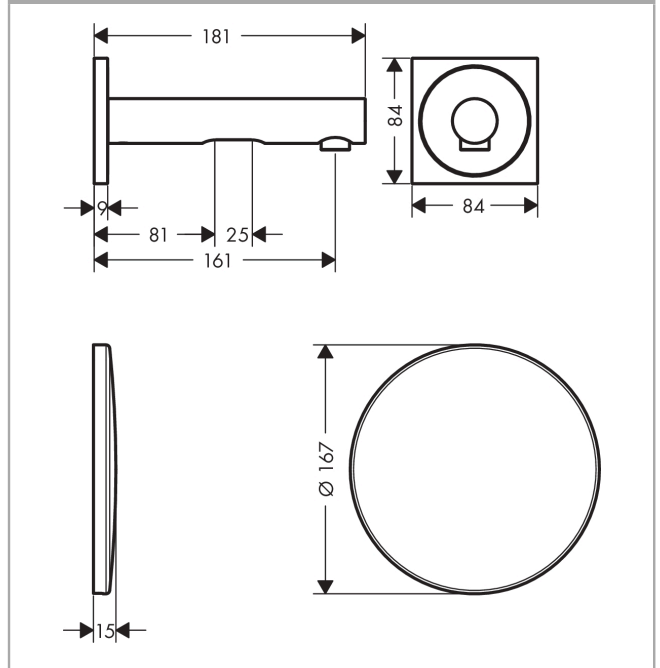

Technologie

AXOR Uno
Elektronik-Waschtismischer Unterputz für Wandmontage mit Auslauf 161 mm
 Oberfläche: **Chrom** Artikelnummer: **45110000**

Produktabbildung

Maßzeichnung

Durchflussdiagramm

AXOR Uno
Elektronik-Waschtischmischer Unterputz für Wandmontage mit Auslauf 161 mm
 Oberfläche: **Chrom** Artikelnummer: **45110000**

Explosionszeichnung

Baujahr: >05/20

AXOR Uno

Elektronik-Waschtischmischer Unterputz für Wandmontage mit Auslauf 161 mm

Oberfläche: **Chrom** Artikelnummer: **45110000**

Ersatzteilliste

Baujahr: >05/20

Pos.		Artikelnummer	PG	VE
1	Auslauf 150 mm	93032000	18	1
2	Strahlregler laminar M18x1 (5 l/min)	92896000	10	1
3	Montageschlüssel	98987000	3	1
4	O-Ring 22x1,5	98173000	1	1
5	Rosette	95943000	14	1
6	Elektronik	95942000	21	1
7	O-Ring 12x1,5	98430000	1	1
8	O-Ring 76x2,5	98431000	2	1
9	Anschlußnippel	92449000	10	1
10	O-Ring 17x1,5	98137000	1	1
11	O-Ring 7x1,5	98422000	1	1
12	Transformator	95945000	17	1
13	Kabel für Beleuchtung (12 V)	95586000	12	1
14	Rosette Ø 170 mm	95946000	11	1
15	Trägerrosette	96447000	10	1
16	Trägerschraubenset	96454000	3	1
17	Schraubenset	96525000	3	1
18	Steuergerät	95947000	17	1
19	Magnetventil 6 V	96904000	18	1
20	Schalldämpfer	94073000	7	1
21	Rückflussverhinderer (druckbeständig bis 2 MPa)	92594000	5	1
22	Rückflußverhinderer-Set DW 15	94074000	5	1
23	Siebichtung	95291000	4	1
24	O-Ring 16x2	98133000	1	1
25	Verlängerung 22 mm (Ø 170 mm)	13596000	98	1
26	Verlängerung 25 mm	13594000	98	1
27	Trägerschraubenset	97747000	1	1
a	Grundset	16180180	98	1
b	Umrüstset auf Taster	95977000	21	1