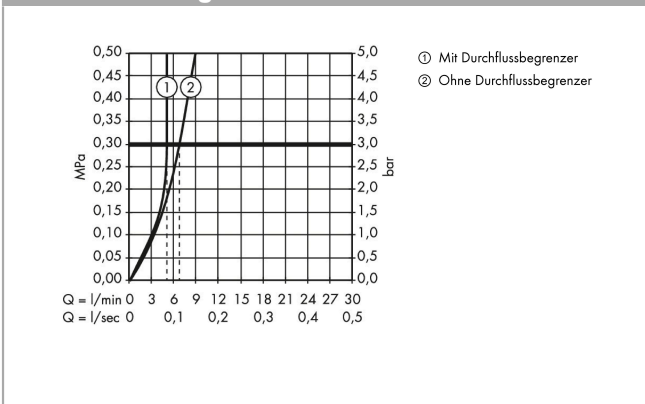

Technologie

AXOR Uno
Elektronik-Waschtismischer Unterputz für Wandmontage mit Auslauf 161 mm
 Oberfläche: **Chrom** Artikelnummer: **45110000**

Produktabbildung

Maßzeichnung

Durchflussdiagramm

AXOR Uno
Elektronik-Waschtischmischer Unterputz für Wandmontage mit Auslauf 161 mm
 Oberfläche: **Chrom** Artikelnummer: **45110000**