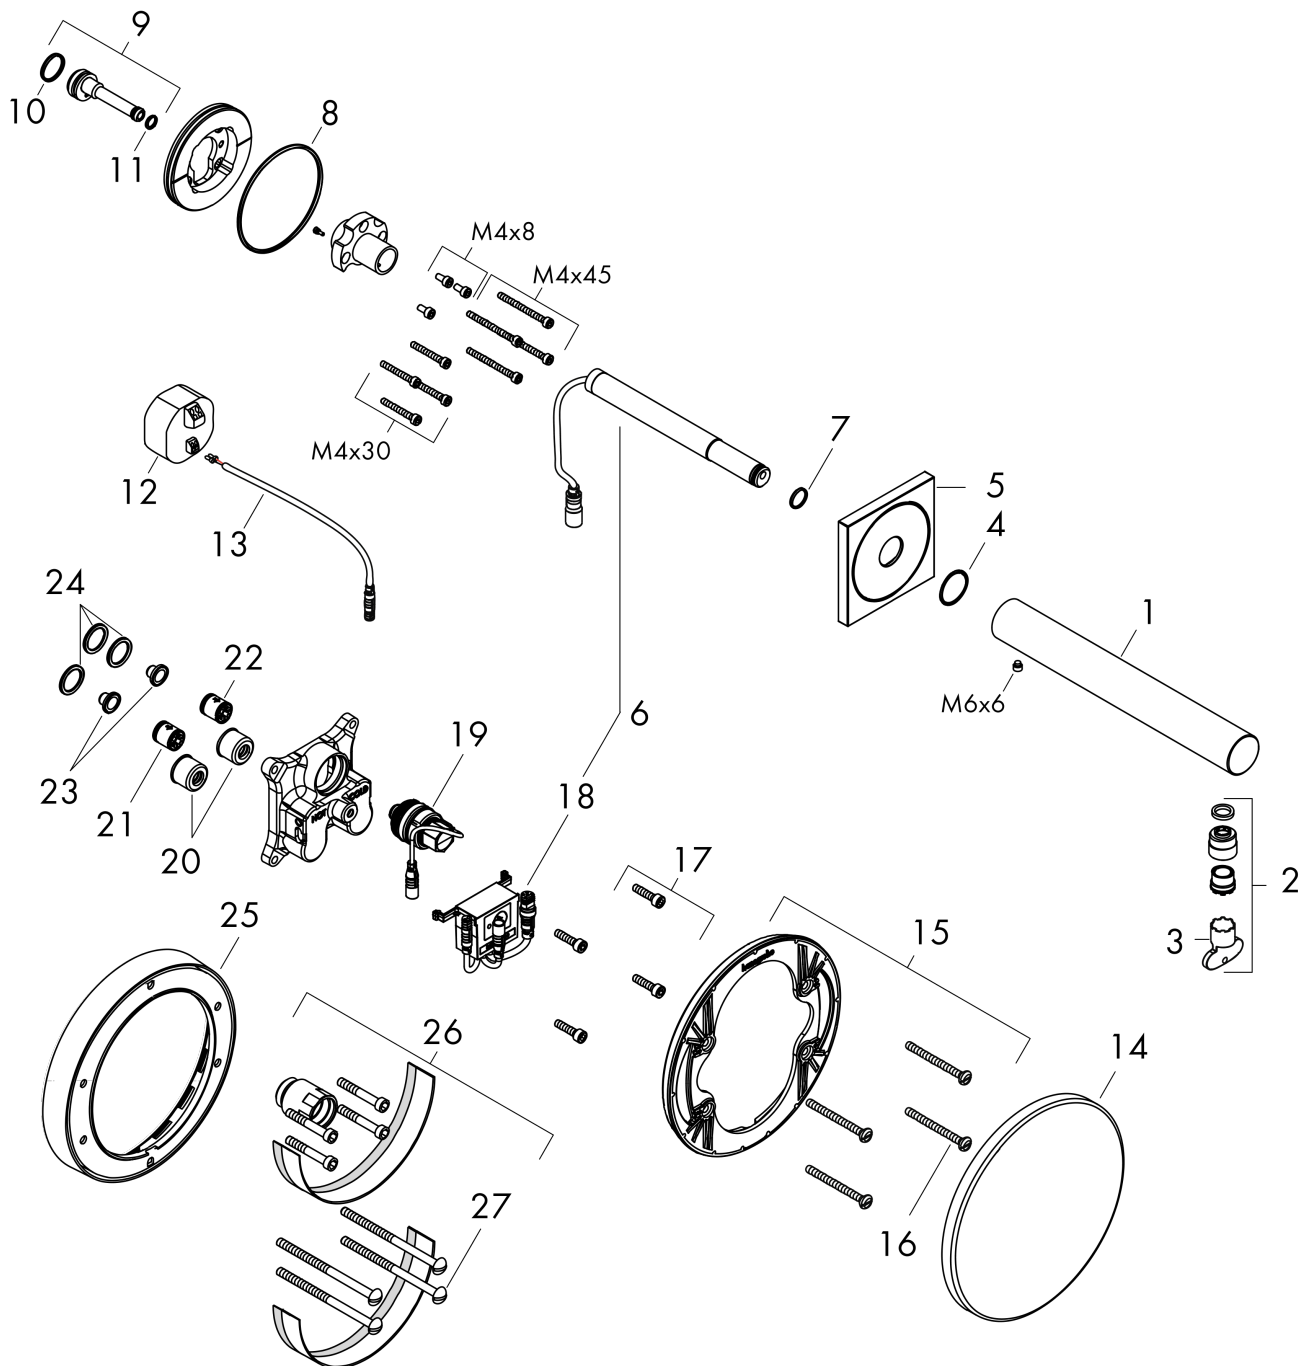

Technologie

AXOR Uno
Elektronik-Waschtismischer Unterputz für Wandmontage mit Auslauf 161 mm
 Oberfläche: **Chrom** Artikelnummer: **45110000**

Produktabbildung

Maßzeichnung

Durchflussdiagramm

AXOR Uno
Elektronik-Waschtischmischer Unterputz für Wandmontage mit Auslauf 161 mm
 Oberfläche: **Chrom** Artikelnummer: **45110000**

Explosionszeichnung

Baujahr: >05/20

AXOR Uno

Elektronik-Waschtischmischer Unterputz für Wandmontage mit Auslauf 161 mm

Oberfläche: **Chrom** Artikelnummer: **45110000**

Ersatzteilliste

Baujahr: >05/20

Pos.		Artikelnummer	PG	VE
1	Auslauf 150 mm	93032000	18	1
2	Strahlregler laminar M18x1 (5 l/min)	92896000	10	1
3	Montageschlüssel	98987000	3	1
4	O-Ring 22x1,5	98173000	1	1
5	Rosette	95943000	14	1
6	Elektronik	95942000	21	1
7	O-Ring 12x1,5	98430000	1	1
8	O-Ring 76x2,5	98431000	2	1
9	Anschlußnippel	92449000	10	1
10	O-Ring 17x1,5	98137000	1	1
11	O-Ring 7x1,5	98422000	1	1
12	Transformator	95945000	17	1
13	Kabel für Beleuchtung (12 V)	95586000	12	1
14	Rosette Ø 170 mm	95946000	11	1
15	Trägerrosette	96447000	10	1
16	Trägerschraubenset	96454000	3	1
17	Schraubenset	96525000	3	1
18	Steuergerät	95947000	17	1
19	Magnetventil 6 V	96904000	18	1
20	Schalldämpfer	94073000	7	1
21	Rückflussverhinderer (druckbeständig bis 2 MPa)	92594000	5	1
22	Rückflußverhinderer-Set DW 15	94074000	5	1
23	Siebichtung	95291000	4	1
24	O-Ring 16x2	98133000	1	1
25	Verlängerung 22 mm (Ø 170 mm)	13596000	98	1
26	Verlängerung 25 mm	13594000	98	1
27	Trägerschraubenset	97747000	1	1
a	Grundset	16180180	98	1
b	Umrüstset auf Taster	95977000	21	1