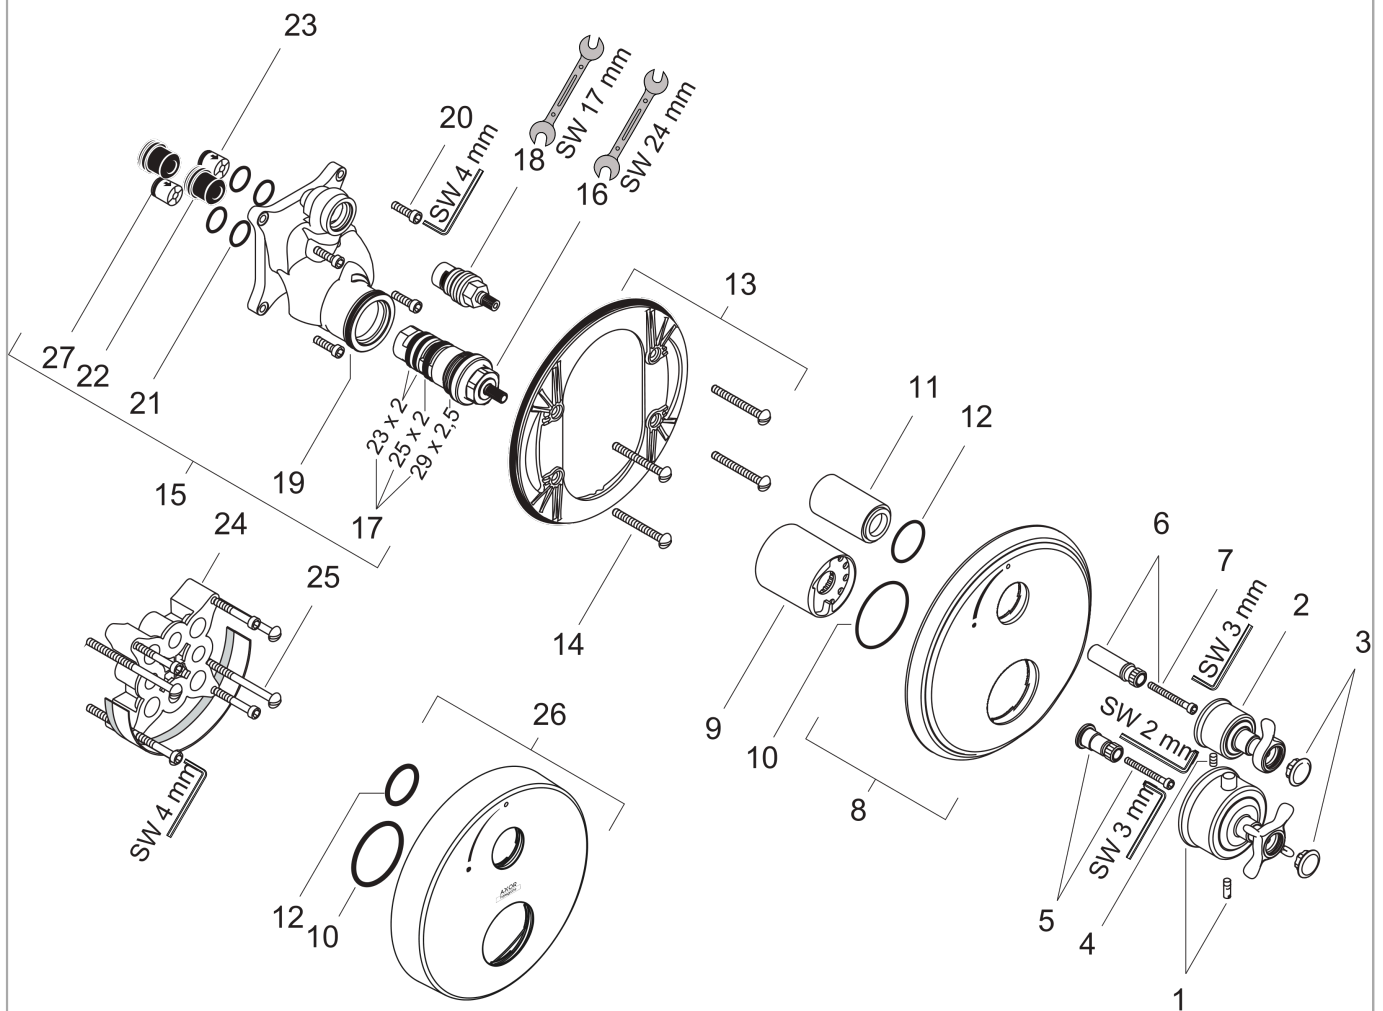

Technologie

Produktabbildung

Maßzeichnung

AXOR Montreux
Thermostat Unterputz mit Kreuzgriff und Absperrventil
 Oberfläche: **Brushed Nickel** Artikelnummer: **16800820**

Durchflussdiagramm

AXOR Montreux
Thermostat Unterputz mit Kreuzgriff und Absperrventil
 Oberfläche: **Brushed Nickel** Artikelnummer: **16800820**

Explosionszeichnung

Baujahr: >03/10

AXOR Montreux
Thermostat Unterputz mit Kreuzgriff und Absperrventil
 Oberfläche: **Brushed Nickel** Artikelnummer: **16800820**

Ersatzteilliste

Baujahr: >03/10

Pos.		Artikelnummer	PG	VE
1	Thermostatgriff	16594820	18	1
2	Griff	98637820	16	1
3	Griffstopfen-Set, kalt / warm / neutral	97987000	11	1
4	Madenschraube M4x8	97669000	1	1
5	Griffadapter	96435000	6	1
6	Griffadapter	96451000	5	1
7	Zylinderschraube M4x35	92160000	1	1
8	Rosette	98668820	16	1
9	Hülse	96439820	11	1
10	O-Ring 48x3	95508000	1	1
11	Hülse	96446820	10	1
12	O-Ring 29x3	98371000	2	1
13	Trägerrosette	96447000	10	1
14	Trägerschraubenset	96454000	3	1
15	Funktionsblock kpl.	92760000	18	1
16	Temperatur Regeleinheit	94282000	15	1
17	Dichtungsset	95037000	10	1
18	Absperrereinheit rechts schließend	94009000	9	1
19	O-Ring 39x2	98158000	1	1
20	Schraubenset	96525000	3	1
21	O-Ring 16x2	98133000	1	1
22	Schalldämpfer	94073000	7	1
23	Rückflußverhinderer-Set DW 15	94074000	5	1
24	Verlängerung 25 mm	13595000	98	1
25	Trägerschraubenset	97747000	1	1
26	Rosette Höhe = 33 mm (bei geringer Einbautiefe)	14963820	98	1
27	Rückflußverhinderer (druckbeständig bis 2 MPa)	92594000	5	1
a	Grundset	01800180	98	1
b	Adapter für vertauschte Anschlüsse	93181000	18	1
c	Rückflußverhinderer mit Sieb	92499000	5	1