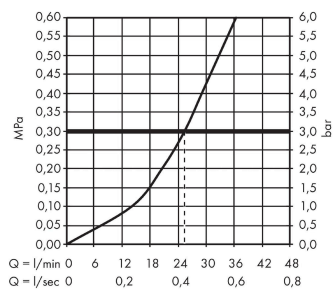

AXOR Montreux
Thermostat Unterputz mit Kreuzgriff und Absperrventil
 Oberfläche: **Brushed Nickel** Artikelnummer: **16800820**

Merkmale

- 1 Verbraucher
- Thermostatkartusche, Keramikventil 90°
- maximale Durchflussmenge bei 3 bar: 25 l/min
- min. Betriebsdruck: 1 bar
- max. Betriebsdruck: 10 bar
- Sicherheitssperre bei 40 °C
- Temperaturbegrenzung einstellbar
- Rückflussverhinderer
- Schalldämpfer
- Anschlussart: Grundkörper
- Geräuschgruppe: I
- Durchflussklasse: D
- PA-IX 9711/ID

Technologie

Produktabbildung

Maßzeichnung

AXOR Montreux
Thermostat Unterputz mit Kreuzgriff und Absperrventil
 Oberfläche: **Brushed Nickel** Artikelnummer: **16800820**

Durchflussdiagramm

AXOR Montreux
Thermostat Unterputz mit Kreuzgriff und Absperrventil
 Oberfläche: **Brushed Nickel** Artikelnummer: **16800820**