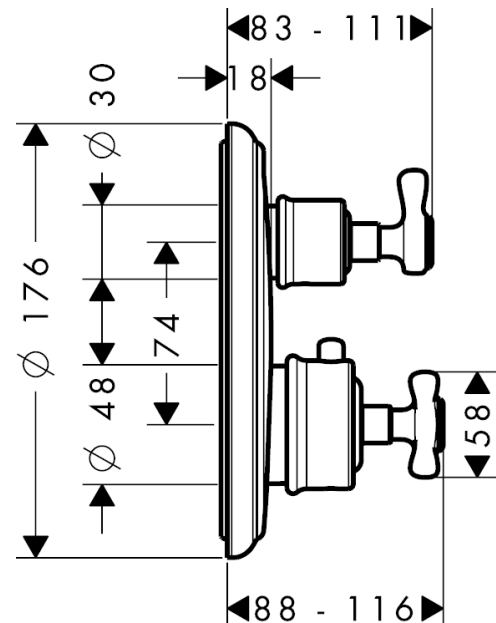

AXOR Montreux
Thermostat Unterputz mit Kreuzgriff und Absperrventil
 Oberfläche: **Brushed Nickel** Artikelnummer: **16800820**

Merkmale

- 1 Verbraucher
- Thermostatkartusche, Keramikventil 90°
- maximale Durchflussmenge bei 3 bar: 25 l/min
- min. Betriebsdruck: 1 bar
- max. Betriebsdruck: 10 bar
- Sicherheitssperre bei 40 °C
- Temperaturbegrenzung einstellbar
- Rückflussverhinderer
- Schalldämpfer
- Anschlussart: Grundkörper
- Geräuschgruppe: I
- Durchflussklasse: D
- PA-IX 9711/ID

Technologie

Produktabbildung

Maßzeichnung

AXOR Montreux
Thermostat Unterputz mit Kreuzgriff und Absperrventil
 Oberfläche: **Brushed Nickel** Artikelnummer: **16800820**

Durchflussdiagramm

AXOR Montreux
Thermostat Unterputz mit Kreuzgriff und Absperrventil
 Oberfläche: **Brushed Nickel** Artikelnummer: **16800820**