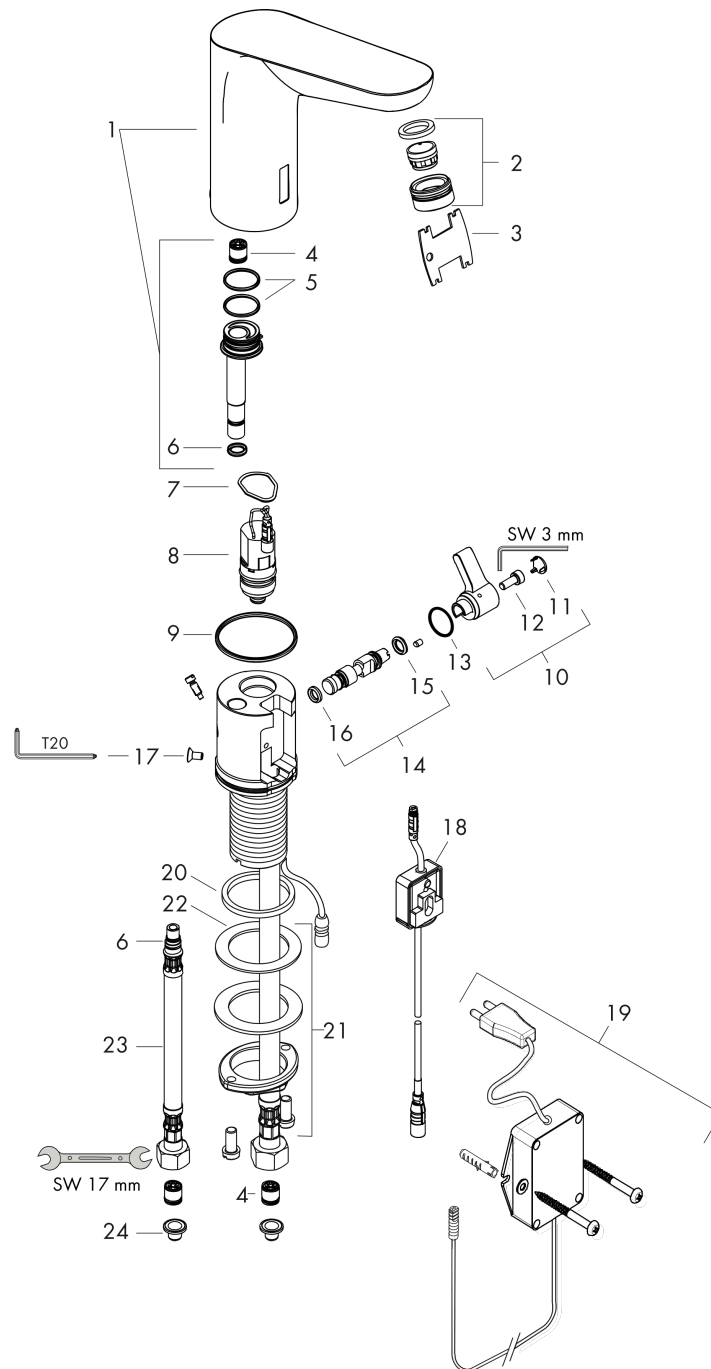

## Zertifikate / Nachhaltigkeit

**Focus**

**Elektronik-Waschtischmischer 130 mit Temperaturregulierung Netzanschluss 230 V**

Oberfläche: **Chrom** Artikelnummer: **31173000**

**Produktabbildung**

**Maßzeichnung**

**Durchflussdiagramm**

**Focus**

**Elektronik-Waschtischmischer 130 mit Temperaturregulierung Netzanschluss 230 V**

Oberfläche: **Chrom** Artikelnummer: **31173000**

**Explosionszeichnung**

Baujahr: >08/21

## Focus

**Elektronik-Waschtischmischer 130 mit Temperaturregulierung Netzanschluss 230 V**

Oberfläche: **Chrom** Artikelnummer: **31173000**

### Ersatzteilliste

Baujahr: >08/21

Pos.	Beschreibung	Artikelnummer	PG	VE
1	Armaturenhaube	92309000	20	1
2	Luftsprudler M24x1 (5 l/min)	98802000	10	1
3	Serviceschlüssel	98808000	5	1
4	Rückflußverhinderer DW 10	96456000	3	1
5	O-Ring 18x1,5	98231000	1	1
6	O-Ring 7x1,5	98422000	1	1
7	O-Ring 17x2	98199000	1	1
8	Magnetventil	95654000	16	1
9	O-Ring 41x2	98212000	1	1
10	Umstellhebel	92379000	13	1
11	Abdeckkappe	95433000	2	1
12	Zylinderschraube M4x10	97661000	2	1
13	O-Ring 12x2	98214000	1	1
14	Mischwelle	92377000	12	1
15	O-Ring 6x2	98458000	1	1
16	O-Ring 5x2	98215000	1	1
17	Schraube	93272000	1	1
18	Elektronik	92346000	16	1
19	Transformator	98800000	16	1
20	Flachdichtung	98749000	2	1
21	Schaftbefestigung kpl. (Ø 32)	13961000	7	1
22	Gleitring	97548000	1	1
23	Anschlußschlauch 450 mm	92345000	8	1
24	Rückflußverhindererpatrone mit Feinfilter	92297000	13	1
25	Siebichtung	95291000	4	1
a	Schaftverlängerung 35 mm	13898000	12	1