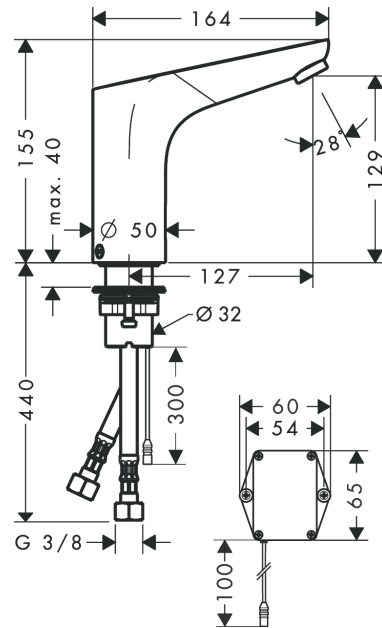

## Zertifikate / Nachhaltigkeit

**Focus**

**Elektronik-Waschtischmischer 130 mit Temperaturregulierung Netzanschluss 230 V**

Oberfläche: **Chrom** Artikelnummer: **31173000**

**Produktabbildung**

**Maßzeichnung**

**Durchflussdiagramm**

**Focus**

**Elektronik-Waschtischmischer 130 mit Temperaturregulierung Netzanschluss 230 V**

Oberfläche: **Chrom** Artikelnummer: **31173000**

**Explosionszeichnung**

Baujahr: >08/21