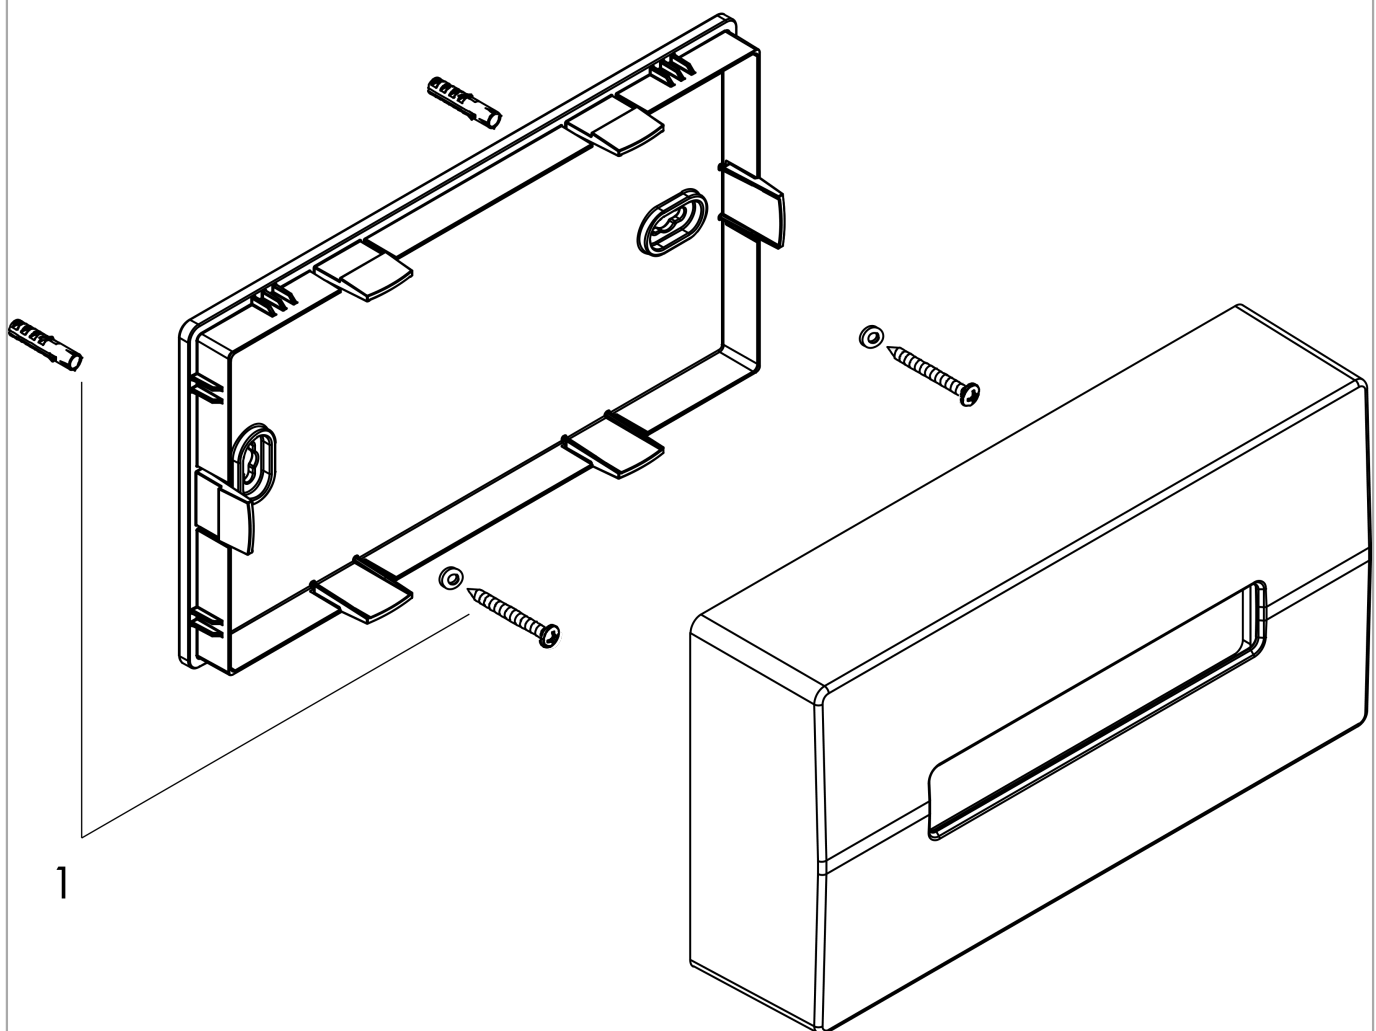

AddStoris

Kosmetiktuchbox

Oberfläche: **Mattweiß** Artikelnummer: **41774700**

Beschreibung

Merkmale

- Wandmontage
- Klebefestigung, Schraubfestigung
- Material: Kunststoff
- passend für: handelsübliche Kosmetiktuchboxen
- einfaches Abnehmen des Deckels zur leichten Befüllung
- mit Befestigungsmaterial
- verdeckte Befestigung
- Bohrabstand 200 mm
- Durchmesser Bohrloch: 6 mm
- horizontale oder vertikale Montage

Designpreise

reddot winner 2021

Produktabbildung

Maßzeichnung

AddStoris
Kosmetiktuchbox
 Oberfläche: **Mattweiß** Artikelnummer: **41774700**

Explosionszeichnung

Baujahr: >04/21

AddStoris
Kosmetiktuchbox
 Oberfläche: **Mattweiß** Artikelnummer: **41774700**