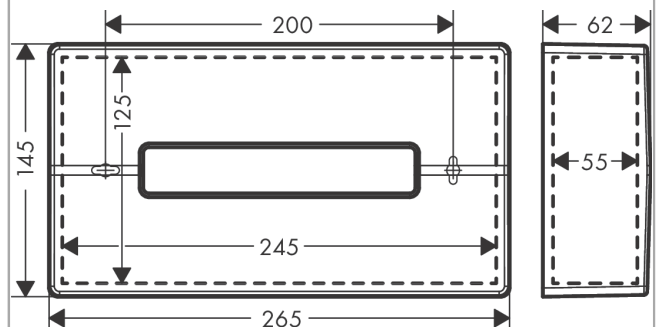

AddStoris

Kosmetiktuchbox

Oberfläche: **Mattweiß** Artikelnummer: **41774700**

Beschreibung

Merkmale

- Wandmontage
- Klebefestigung, Schraubfestigung
- Material: Kunststoff
- passend für: handelsübliche Kosmetiktuchboxen
- einfaches Abnehmen des Deckels zur leichten Befüllung
- mit Befestigungsmaterial
- verdeckte Befestigung
- Bohrabstand 200 mm
- Durchmesser Bohrloch: 6 mm
- horizontale oder vertikale Montage

Designpreise

reddot winner 2021

Produktabbildung

Maßzeichnung

AddStoris
Kosmetiktuchbox
 Oberfläche: **Mattweiß** Artikelnummer: **41774700**

Explosionszeichnung

Baujahr: >04/21

AddStoris
Kosmetiktuchbox
 Oberfläche: **Mattweiß** Artikelnummer: **41774700**