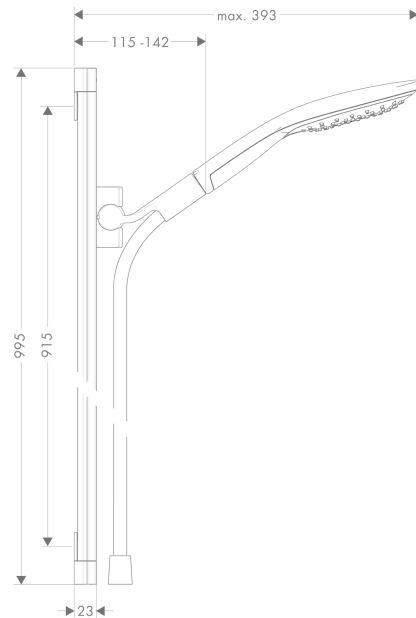

Raindance Select S

Brauseset 150 3jet mit Brausestange 90 cm

Oberfläche: **Chrom** Artikelnummer: **26626000**

Beschreibung

Merkmale

- besteht aus: Handbrause, Brausestange, Brauseschlauch, Handbrausehalterung
- Brausekopfgröße: 150 mm
- Strahlart: RainAir, CaresseAir, Mix
- komfortable Strahlartenumstellung durch Select-Taste
- Neigungswinkel um 90° verstellbar, Handbrausehalterung schwenkt nach links und rechts sowie oben und unten
- maximale Durchflussmenge bei 3 bar: 16,4 l/min
- Mindestfließdruck: 1 bar
- Wandbefestigung: Schraubbefestigung
- Wandstützen aus Kunststoff
- Oberfläche Brausestange: chrom
- Profil Brausestange: eckig
- Brausestangenbreite: 23 mm
- Bohrabstand 915 mm
- brauseseitiger Drehwirbel gegen lästiges Verdrehen des Brauseschlauches

Technologie

Produktabbildung

Maßzeichnung

Raindance Select S
Brauseset 150 3jet mit Brausestange 90 cm
 Oberfläche: **Chrom** Artikelnummer: **26626000**

Durchflussdiagramm

Die Verbrauchswerte wurden praxisnah mit den dazugehörigen Armaturen (Thermostat/Mischer/ Unterputzventil) gemessen.

Raindance Select S
Brauseset 150 3jet mit Brausestange 90 cm
 Oberfläche: **Chrom** Artikelnummer: **26626000**

Einbaubeispiel

Raindance Select S
Brauset set 150 3jet mit Brausestange 90 cm
 Oberfläche: **Chrom** Artikelnummer: **26626000**

Explosionszeichnung

Baujahr: >01/12

Raindance Select S
Brauset 150 3jet mit Brausestange 90 cm
 Oberfläche: **Chrom** Artikelnummer: **26626000**

Ersatzteilliste

Baujahr: >01/12

Pos.	Beschreibung	Artikelnummer	PG	VE
1	Fliesenausgleichsscheibe 7 mm	98993000	98	1
2	Wandstütze kpl.	98518000	9	1
3	Befestigungsteile	96179000	4	1
4	Abdeckkappen-Set	98519000	6	1
5	Handbrause	28587000	98	1
6	Filtereinsatz	97708000	2	1
7	Brauseschlauch Isiflex'B 1,60 m	28276000	98	1
8	Schieber kompl.	98520000	13	1
9	Futter	98918000	1	1
10	Eckmontageset	28694000	98	1