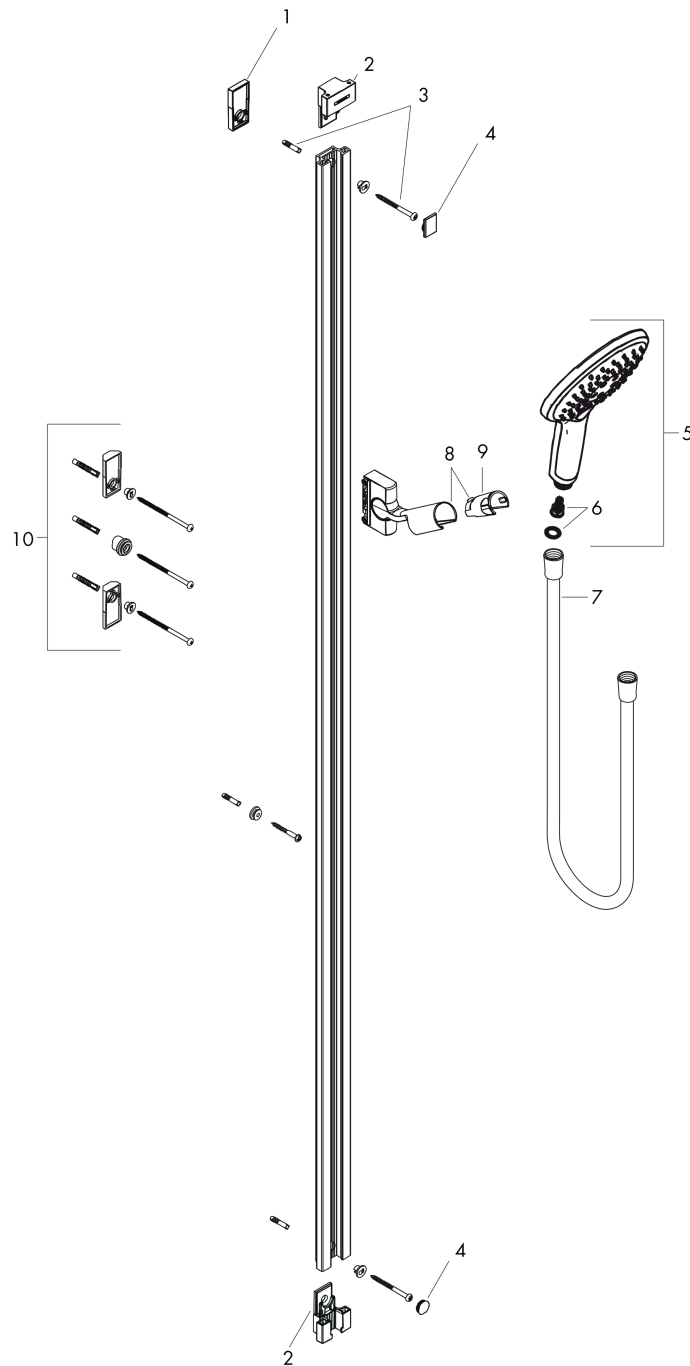

Raindance Select S

Brauseset 150 3jet mit Brausestange 90 cm

Oberfläche: **Chrom** Artikelnummer: **26626000**

Beschreibung

Merkmale

- besteht aus: Handbrause, Brausestange, Brauseschlauch, Handbrausehalterung
- Brausekopfgröße: 150 mm
- Strahlart: RainAir, CaresseAir, Mix
- komfortable Strahlartenumstellung durch Select-Taste
- Neigungswinkel um 90° verstellbar, Handbrausehalterung schwenkt nach links und rechts sowie oben und unten
- maximale Durchflussmenge bei 3 bar: 16,4 l/min
- Mindestfließdruck: 1 bar
- Wandbefestigung: Schraubbefestigung
- Wandstützen aus Kunststoff
- Oberfläche Brausestange: chrom
- Profil Brausestange: eckig
- Brausestangenbreite: 23 mm
- Bohrabstand 915 mm
- brauseseitiger Drehwirbel gegen lästiges Verdrehen des Brauseschlauches

Technologie

Produktabbildung

Maßzeichnung

Raindance Select S
Brauseset 150 3jet mit Brausestange 90 cm
 Oberfläche: **Chrom** Artikelnummer: **26626000**

Durchflussdiagramm

Die Verbrauchswerte wurden praxisnah mit den dazugehörigen Armaturen (Thermostat/Mischer/ Unterputzventil) gemessen.

Raindance Select S
Brauseset 150 3jet mit Brausestange 90 cm
 Oberfläche: **Chrom** Artikelnummer: **26626000**

Einbaubeispiel

Raindance Select S
Brauset set 150 3jet mit Brausestange 90 cm
 Oberfläche: **Chrom** Artikelnummer: **26626000**

Explosionszeichnung

Baujahr: >01/12

Raindance Select S
Brauset 150 3jet mit Brausestange 90 cm
 Oberfläche: **Chrom** Artikelnummer: **26626000**

Ersatzteilliste

Baujahr: >01/12

Pos.	Beschreibung	Artikelnummer	PG	VE
1	Fliesenausgleichsscheibe 7 mm	98993000	98	1
2	Wandstütze kpl.	98518000	9	1
3	Befestigungsteile	96179000	4	1
4	Abdeckkappen-Set	98519000	6	1
5	Handbrause	28587000	98	1
6	Filtereinsatz	97708000	2	1
7	Brauseschlauch Isiflex'B 1,60 m	28276000	98	1
8	Schieber kompl.	98520000	13	1
9	Futter	98918000	1	1
10	Eckmontageset	28694000	98	1