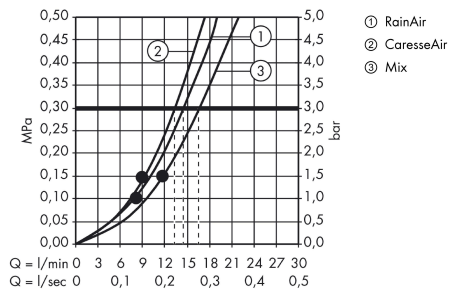

Raindance Select S

Brauseset 150 3jet mit Brausestange 90 cm

Oberfläche: **Chrom** Artikelnummer: **26626000**

Beschreibung

Merkmale

- besteht aus: Handbrause, Brausestange, Brauseschlauch, Handbrausehalterung
- Brausekopfgröße: 150 mm
- Strahlart: RainAir, CaresseAir, Mix
- komfortable Strahlartenumstellung durch Select-Taste
- Neigungswinkel um 90° verstellbar, Handbrausehalterung schwenkt nach links und rechts sowie oben und unten
- maximale Durchflussmenge bei 3 bar: 16,4 l/min
- Mindestfließdruck: 1 bar
- Wandbefestigung: Schraubbefestigung
- Wandstützen aus Kunststoff
- Oberfläche Brausestange: chrom
- Profil Brausestange: eckig
- Brausestangenbreite: 23 mm
- Bohrabstand 915 mm
- brauseseitiger Drehwirbel gegen lästiges Verdrehen des Brauseschlauches

Technologie

Produktabbildung

Maßzeichnung

Raindance Select S
Brauseset 150 3jet mit Brausestange 90 cm
 Oberfläche: **Chrom** Artikelnummer: **26626000**

Durchflussdiagramm

Die Verbrauchswerte wurden praxisnah mit den dazugehörigen Armaturen (Thermostat/Mischer/ Unterputzventil) gemessen.