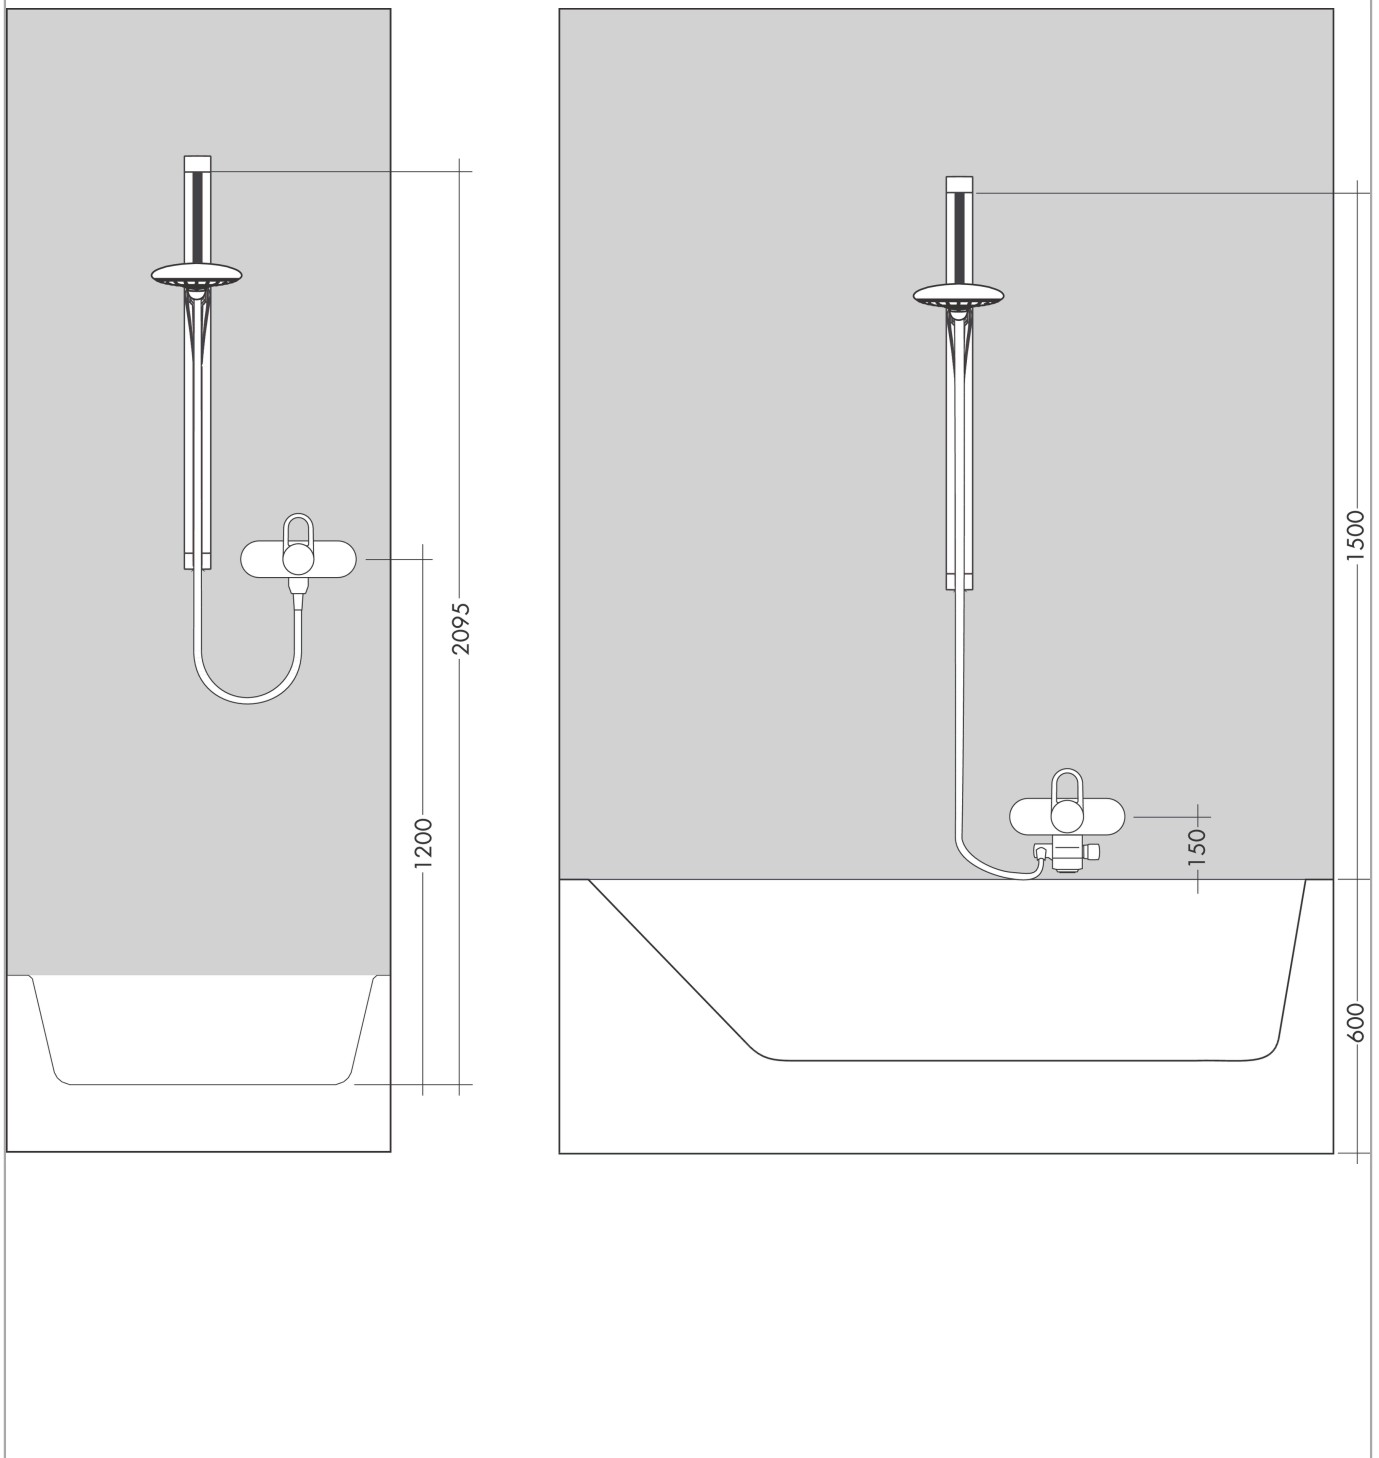

Raindance Select S

Brauseset 150 3jet mit Brausestange 90 cm

Oberfläche: **Chrom** Artikelnummer: **26626000**

Beschreibung

Merkmale

- besteht aus: Handbrause, Brausestange, Brauseschlauch, Handbrausehalterung
- Brausekopfgröße: 150 mm
- Strahlart: RainAir, CaresseAir, Mix
- komfortable Strahlartenumstellung durch Select-Taste
- Neigungswinkel um 90° verstellbar, Handbrausehalterung schwenkt nach links und rechts sowie oben und unten
- maximale Durchflussmenge bei 3 bar: 16,4 l/min
- Mindestfließdruck: 1 bar
- Wandbefestigung: Schraubbefestigung
- Wandstützen aus Kunststoff
- Oberfläche Brausestange: chrom
- Profil Brausestange: eckig
- Brausestangenbreite: 23 mm
- Bohrabstand 915 mm
- brauseseitiger Drehwirbel gegen lästiges Verdrehen des Brauseschlauches

Technologie

Produktabbildung

Maßzeichnung

Raindance Select S
Brauseset 150 3jet mit Brausestange 90 cm
 Oberfläche: **Chrom** Artikelnummer: **26626000**

Durchflussdiagramm

Die Verbrauchswerte wurden praxisnah mit den dazugehörigen Armaturen (Thermostat/Mischer/ Unterputzventil) gemessen.

Raindance Select S
Brauseset 150 3jet mit Brausestange 90 cm
 Oberfläche: **Chrom** Artikelnummer: **26626000**

Einbaubeispiel

Raindance Select S
Brauset set 150 3jet mit Brausestange 90 cm
 Oberfläche: **Chrom** Artikelnummer: **26626000**

Explosionszeichnung

Baujahr: >01/12

Raindance Select S
Brauset 150 3jet mit Brausestange 90 cm
 Oberfläche: **Chrom** Artikelnummer: **26626000**

Ersatzteilliste

Baujahr: >01/12

Pos.	Beschreibung	Artikelnummer	PG	VE
1	Fliesenausgleichsscheibe 7 mm	98993000	98	1
2	Wandstütze kpl.	98518000	9	1
3	Befestigungsteile	96179000	4	1
4	Abdeckkappen-Set	98519000	6	1
5	Handbrause	28587000	98	1
6	Filtereinsatz	97708000	2	1
7	Brauseschlauch Isiflex'B 1,60 m	28276000	98	1
8	Schieber kompl.	98520000	13	1
9	Futter	98918000	1	1
10	Eckmontageset	28694000	98	1