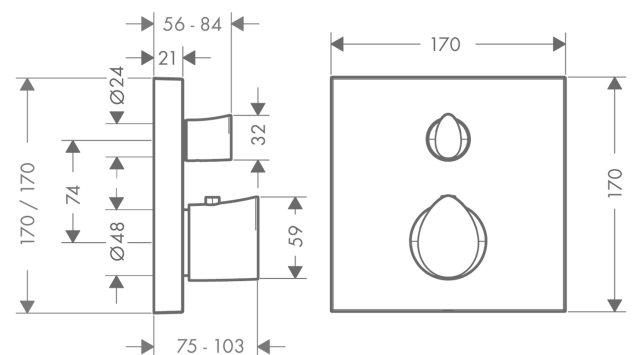

AXOR Starck Organic
Thermostat Unterputz mit Absperrventil
 Oberfläche: **Chrom** Artikelnummer: **12715000**

Merkmale

- 1 Verbraucher
- Thermostatkartusche, Keramikventil 90°
- maximale Durchflussmenge bei 3 bar: 25 l/min
- min. Betriebsdruck: 1 bar
- max. Betriebsdruck: 10 bar
- Sicherheitssperre bei 40 °C
- Temperaturbegrenzung einstellbar
- Rückflussverhinderer
- Schalldämpfer
- Anschlussart: Grundkörper
- Geräuschgruppe: I
- Durchflussklasse: D
- PA-IX 9711/ID

Technologie

Produktabbildung

Maßzeichnung

AXOR Starck Organic
Thermostat Unterputz mit Absperrventil
Oberfläche: **Chrom** Artikelnummer: **12715000**

Durchflussdiagramm

AXOR Starck Organic
Thermostat Unterputz mit Absperrventil
 Oberfläche: **Chrom** Artikelnummer: **12715000**

Explosionszeichnung

Baujahr: >11/12

AXOR Starck Organic
Thermostat Unterputz mit Absperrventil
 Oberfläche: **Chrom** Artikelnummer: **12715000**

Ersatzteilliste

Baujahr: >11/12

Pos.		Artikelnummer	PG	VE
1	Thermostatgriff	98313000	15	1
2	Griffadapter	96435000	6	1
3	Griff	98316000	14	1
4	Madenschraube M4x8	97669000	1	1
5	Griffadapter	95256000	7	1
6	Rosette 170 / 170 mm	98317000	16	1
7	O-Ring 48x3	95508000	1	1
8	O-Ring 29x3	98371000	2	1
9	Hülse	96439000	9	1
10	Hülse	96446000	8	1
11	Rosettenträger	98793000	9	1
12	Trägerschraubenset	96454000	3	1
13	Funktionsblock kpl.	92760000	18	1
14	Temperatur Regeleinheit	94282000	15	1
15	Dichtungsset	95037000	10	1
16	Absperreinheit rechts schließend	94009000	9	1
17	Schraubenset	96525000	3	1
18	O-Ring 39x2	98158000	1	1
19	O-Ring 16x2	98133000	1	1
20	Schalldämpfer	94073000	7	1
21	Rückflußverhinderer-Set DW 15	94074000	5	1
22	Verlängerung 25 mm	13595000	98	1
23	Trägerschraubenset	97747000	1	1
24	Verlängerung 22 mm	97407000	98	1
25	Rosette Höhe = 33 mm (bei geringer Einbautiefe)	14970000	98	1
26	Rückflußverhinderer (druckbeständig bis 2 MPa)	92594000	5	1
a	Grundset	01800180	98	1
b	Adapter für vertauschte Anschlüsse	93181000	18	1
c	Rückflußverhinderer mit Sieb	92499000	5	1