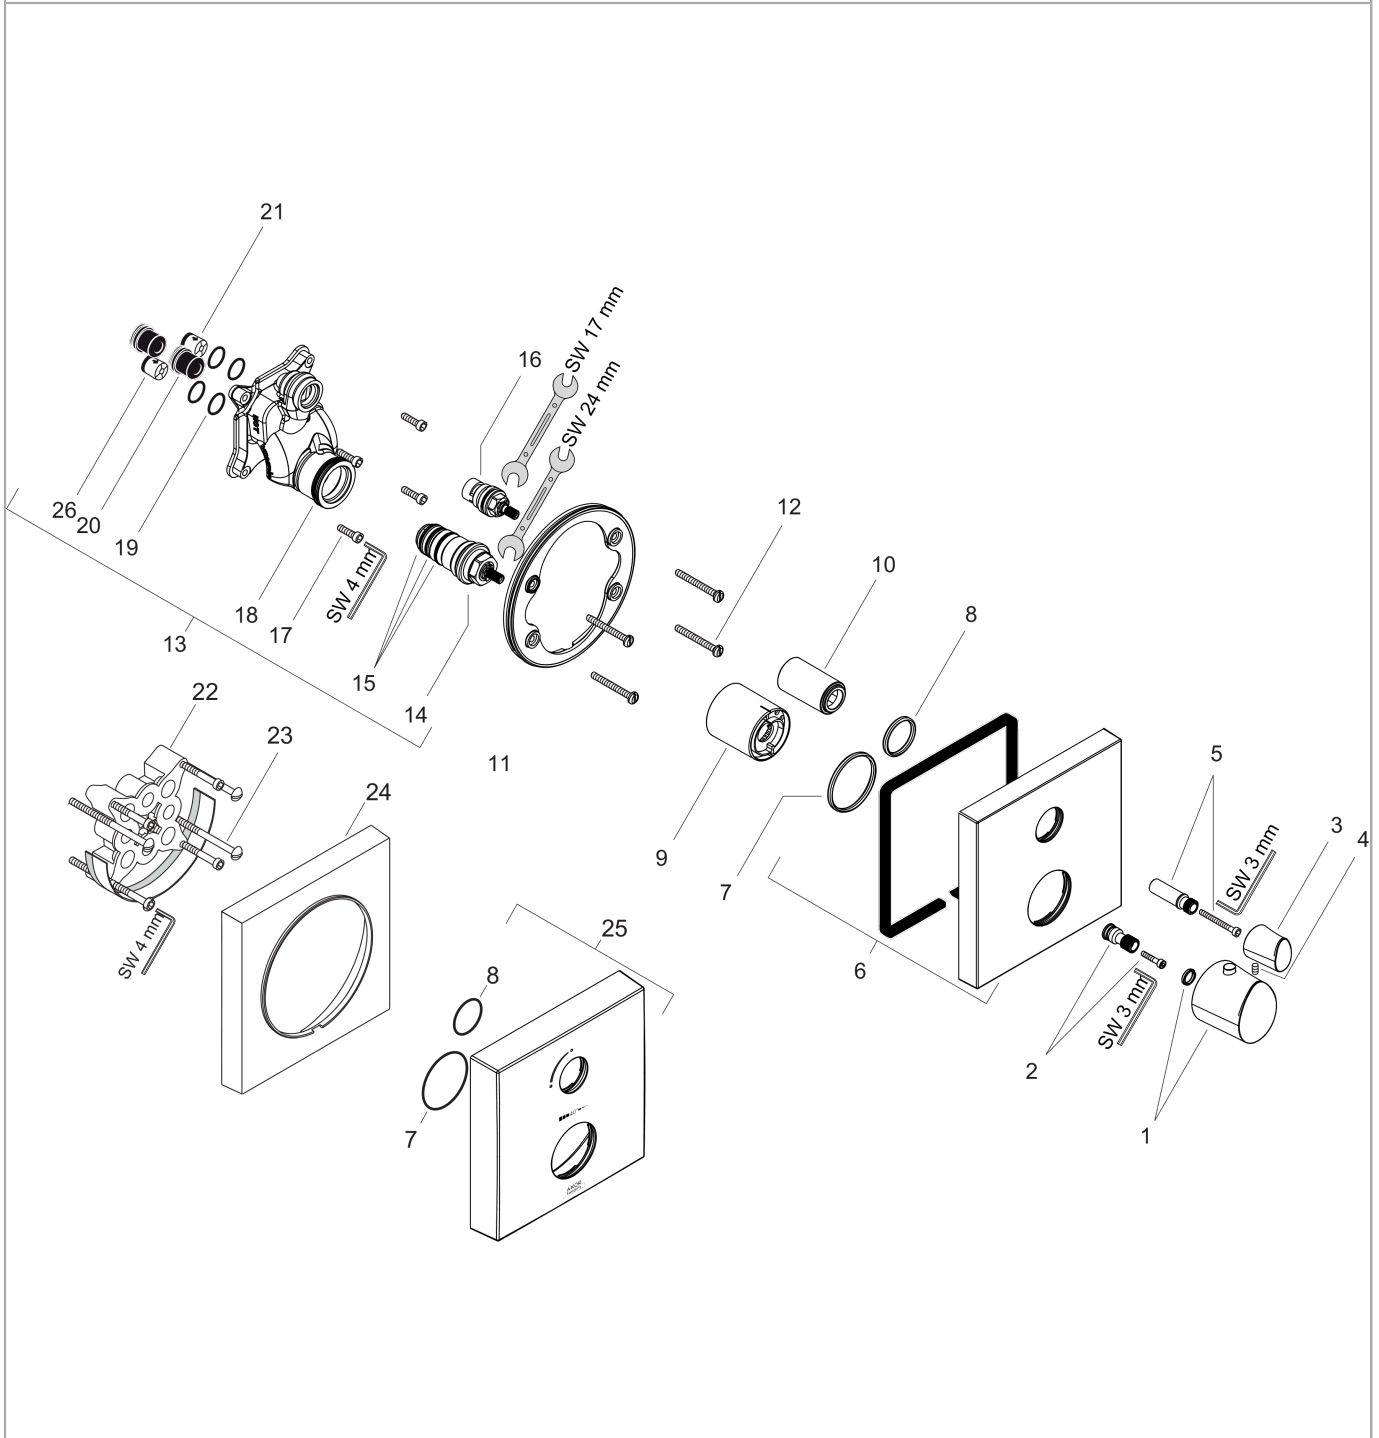

AXOR Starck Organic
Thermostat Unterputz mit Absperrventil
 Oberfläche: **Chrom** Artikelnummer: **12715000**

Merkmale

- 1 Verbraucher
- Thermostatkartusche, Keramikventil 90°
- maximale Durchflussmenge bei 3 bar: 25 l/min
- min. Betriebsdruck: 1 bar
- max. Betriebsdruck: 10 bar
- Sicherheitssperre bei 40 °C
- Temperaturbegrenzung einstellbar
- Rückflussverhinderer
- Schalldämpfer
- Anschlussart: Grundkörper
- Geräuschgruppe: I
- Durchflussklasse: D
- PA-IX 9711/ID

Technologie

Produktabbildung

Maßzeichnung

AXOR Starck Organic
Thermostat Unterputz mit Absperrventil
Oberfläche: **Chrom** Artikelnummer: **12715000**

Durchflussdiagramm

AXOR Starck Organic
Thermostat Unterputz mit Absperrventil
 Oberfläche: **Chrom** Artikelnummer: **12715000**

Explosionszeichnung

Baujahr: >11/12

AXOR Starck Organic
Thermostat Unterputz mit Absperrventil
 Oberfläche: **Chrom** Artikelnummer: **12715000**

Ersatzteilliste

Baujahr: >11/12

Pos.		Artikelnummer	PG	VE
1	Thermostatgriff	98313000	15	1
2	Griffadapter	96435000	6	1
3	Griff	98316000	14	1
4	Madenschraube M4x8	97669000	1	1
5	Griffadapter	95256000	7	1
6	Rosette 170 / 170 mm	98317000	16	1
7	O-Ring 48x3	95508000	1	1
8	O-Ring 29x3	98371000	2	1
9	Hülse	96439000	9	1
10	Hülse	96446000	8	1
11	Rosettenträger	98793000	9	1
12	Trägerschraubenset	96454000	3	1
13	Funktionsblock kpl.	92760000	18	1
14	Temperatur Regeleinheit	94282000	15	1
15	Dichtungsset	95037000	10	1
16	Absperreinheit rechts schließend	94009000	9	1
17	Schraubenset	96525000	3	1
18	O-Ring 39x2	98158000	1	1
19	O-Ring 16x2	98133000	1	1
20	Schalldämpfer	94073000	7	1
21	Rückflußverhinderer-Set DW 15	94074000	5	1
22	Verlängerung 25 mm	13595000	98	1
23	Trägerschraubenset	97747000	1	1
24	Verlängerung 22 mm	97407000	98	1
25	Rosette Höhe = 33 mm (bei geringer Einbautiefe)	14970000	98	1
26	Rückflußverhinderer (druckbeständig bis 2 MPa)	92594000	5	1
a	Grundset	01800180	98	1
b	Adapter für vertauschte Anschlüsse	93181000	18	1
c	Rückflußverhinderer mit Sieb	92499000	5	1