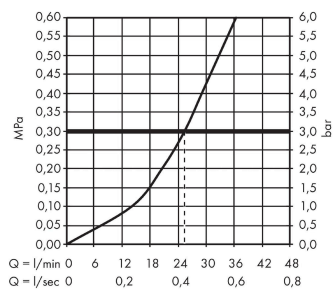

AXOR Starck Organic
Thermostat Unterputz mit Absperrventil
Oberfläche: **Chrom** Artikelnummer: **12715000**

Durchflussdiagramm