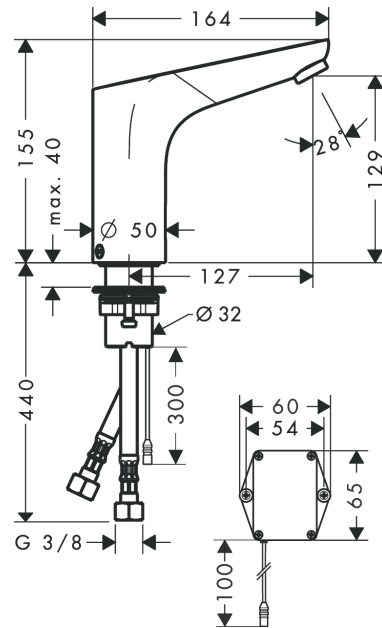

**Durchflussdiagramm**

**Focus**

**Elektronik-Waschtischmischer 130 mit Temperaturregulierung Batteriebetrieb**

Oberfläche: **Chrom** Artikelnummer: **31171000**

**Explosionszeichnung**

Baujahr: >08/21