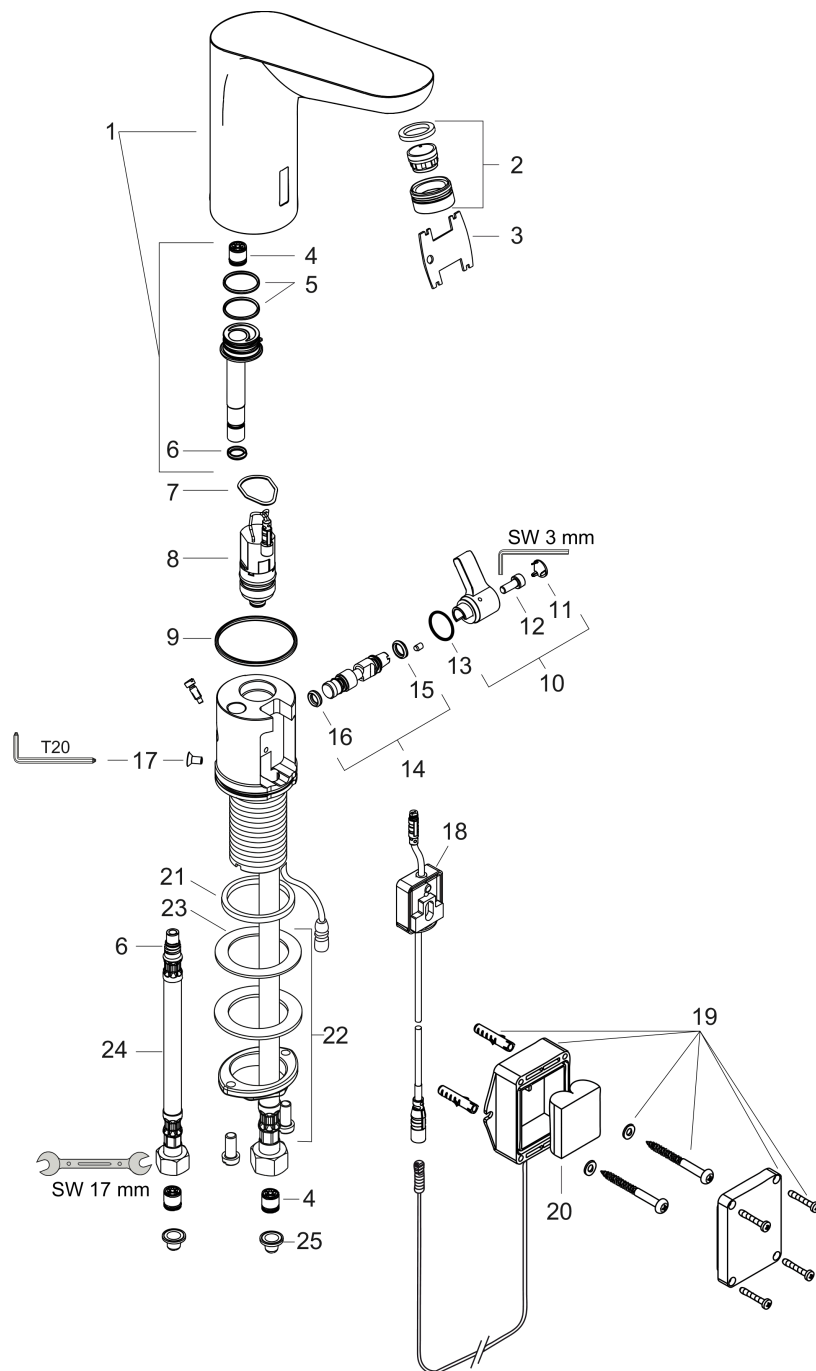

**Durchflussdiagramm**

**Focus**

**Elektronik-Waschtischmischer 130 mit Temperaturregulierung Batteriebetrieb**

Oberfläche: **Chrom** Artikelnummer: **31171000**

**Explosionszeichnung**

Baujahr: >08/21