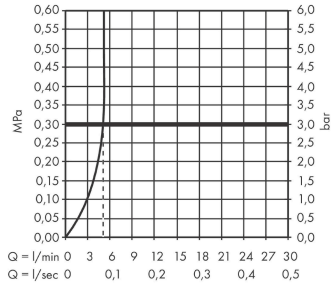

Durchflussdiagramm