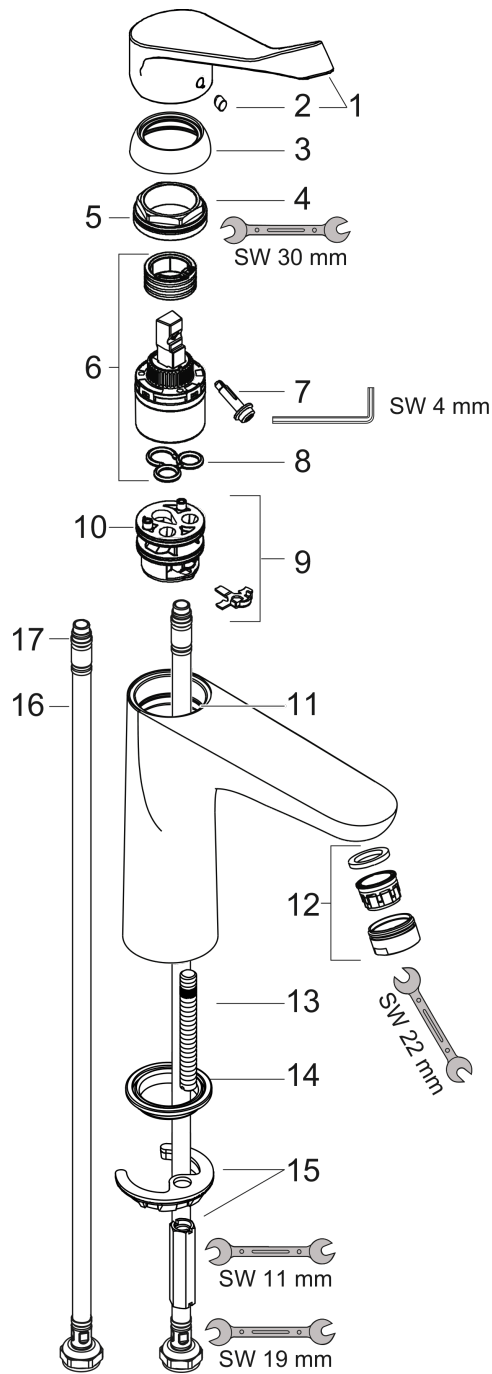

Focus

Einhebel-Waschtischmischer 100 mit extra langem Comfortgriff 12,1 cm ohne Ablaufgarnitur

Oberfläche: **Chrom** Artikelnummer: **31915000**

Beschreibung

Merkmale

- ComfortZone 100
- Ausladung: 119 mm
- Auslaufhöhe: 94 mm
- größere Bedruckung für eindeutige Lesbarkeit
- mit extra langem Comfortgriff
- Strahlart: Laminarstrahl
- maximale Durchflussmenge bei 3 bar: 5 l/min
- Keramikmischsystem
- Temperaturbegrenzung einstellbar
- für Durchlauferhitzer geeignet
- Anschlussart: G 3/8 Anschlussschläuche
- Anschlussgröße: DN15
- EU-Taxonomie: max. 6 l/min - wesentlicher Beitrag (SC) möglich
- EPD Basin Faucets

Technologie

Zertifikate / Nachhaltigkeit

Produktabbildung

Maßzeichnung

Focus

Einhebel-Waschtismischer 100 mit extra langem Comfortgriff 12,1 cm ohne Ablaufgarnitur

Oberfläche: **Chrom** Artikelnummer: **31915000**

Durchflussdiagramm

Focus

Einhebel-Waschtischmischer 100 mit extra langem Comfortgriff 12,1 cm ohne Ablaufgarnitur

Oberfläche: **Chrom** Artikelnummer: **31915000**

Explosionszeichnung

Baujahr: >04/17

Focus

Einhebel-Waschtischmischer 100 mit extra langem Comfortgriff 12,1 cm ohne Ablaufgarnitur

Oberfläche: **Chrom** Artikelnummer: **31915000**

Ersatzteilliste

Baujahr: >04/17

Pos.	Beschreibung	Artikelnummer	PG	VE
1	Griff	92119000	11	1
2	Griffstopfen	96338000	1	1
3	Kappe	97406000	6	1
4	Mutter	97209000	5	1
5	O-Ring 32x2	98193000	1	1
6	Kartusche kpl.	92730000	11	1
7	Sicherungsschraube	95140000	2	1
8	Dichtung	95008000	3	1
9	Adapter für Kartusche	98750000	4	1
10	O-Ring 30x2	98186000	1	1
11	O-Ring 35x2	92604000	2	1
12	Strahlregler laminar M24x1 (5 l/min)	95987000	6	1
13	Schraube M8 x 68	97736000	2	1
14	Dichtung Ø 42	98722000	2	1
15	Schaftbefestigung kpl.	96016000	8	1
16	Anschlussschlauch 450 mm M8x0,75 G3/8	97206000	8	1
17	O-Ring 6,6x1,6	93019000	1	1