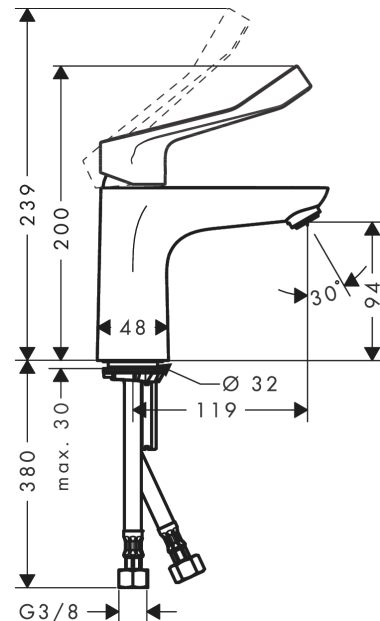

Focus

Einhebel-Waschtischmischer 100 mit extra langem Comfortgriff 12,1 cm ohne Ablaufgarnitur

Oberfläche: **Chrom** Artikelnummer: **31915000**

Beschreibung

Merkmale

- ComfortZone 100
- Ausladung: 119 mm
- Auslaufhöhe: 94 mm
- größere Bedruckung für eindeutige Lesbarkeit
- mit extra langem Comfortgriff
- Strahlart: Laminarstrahl
- maximale Durchflussmenge bei 3 bar: 5 l/min
- Keramikmischsystem
- Temperaturbegrenzung einstellbar
- für Durchlauferhitzer geeignet
- Anschlussart: G 3/8 Anschlussschläuche
- Anschlussgröße: DN15
- EU-Taxonomie: max. 6 l/min - wesentlicher Beitrag (SC) möglich
- EPD Basin Faucets

Technologie

Zertifikate / Nachhaltigkeit

Produktabbildung

Maßzeichnung

Focus

Einhebel-Waschtismischer 100 mit extra langem Comfortgriff 12,1 cm ohne Ablaufgarnitur

Oberfläche: **Chrom** Artikelnummer: **31915000**

Durchflussdiagramm

Focus

Einhebel-Waschtischmischer 100 mit extra langem Comfortgriff 12,1 cm ohne Ablaufgarnitur

Oberfläche: **Chrom** Artikelnummer: **31915000**

Explosionszeichnung

Baujahr: >04/17

Focus

Einhebel-Waschtischmischer 100 mit extra langem Comfortgriff 12,1 cm ohne Ablaufgarnitur

Oberfläche: **Chrom** Artikelnummer: **31915000**

Ersatzteilliste

Baujahr: >04/17

Pos.	Beschreibung	Artikelnummer	PG	VE
1	Griff	92119000	11	1
2	Griffstopfen	96338000	1	1
3	Kappe	97406000	6	1
4	Mutter	97209000	5	1
5	O-Ring 32x2	98193000	1	1
6	Kartusche kpl.	92730000	11	1
7	Sicherungsschraube	95140000	2	1
8	Dichtung	95008000	3	1
9	Adapter für Kartusche	98750000	4	1
10	O-Ring 30x2	98186000	1	1
11	O-Ring 35x2	92604000	2	1
12	Strahlregler laminar M24x1 (5 l/min)	95987000	6	1
13	Schraube M8 x 68	97736000	2	1
14	Dichtung Ø 42	98722000	2	1
15	Schaftbefestigung kpl.	96016000	8	1
16	Anschlussschlauch 450 mm M8x0,75 G3/8	97206000	8	1
17	O-Ring 6,6x1,6	93019000	1	1