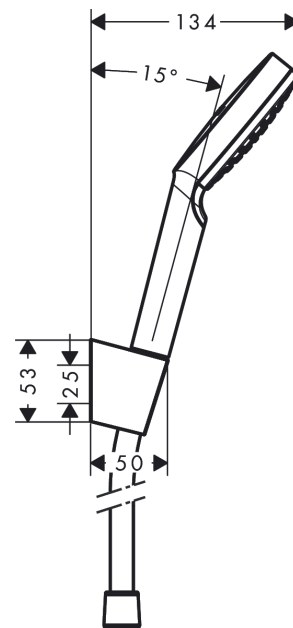

Crometta

Brausehalterset 100 1jet mit Brauseschlauch 125 cm

Oberfläche: **Weiß/Chrom** Artikelnummer: **26690400**

Beschreibung

Merkmale

- besteht aus: Handbrause, Brausehalter, Brauseschlauch
- Brausekopfgröße: 100 mm
- integrierte Brausehalterfunktion
- Strahlart: Rain
- maximale Durchflussmenge bei 3 bar: 14 l/min
- Mindestfließdruck: 1 bar
- brauseseitiger Drehwirbel gegen lästiges Verdrehen des Brauseschlauches
- Brausehalter aus Kunststoff
- Wandbefestigung: Schraubbefestigung
- ausspülbare Siebdichtung

Technologie

Produktabbildung

Maßzeichnung

Durchflussdiagramm

Die Verbrauchswerte wurden praxisnah mit den dazugehörigen Armaturen (Thermostat/Mischer/Unterputzventil) gemessen.

Crometta
Brausehalterset 100 1jet mit Brauseschlauch 125 cm
 Oberfläche: **Weiß/Chrom** Artikelnummer: **26690400**

Explosionszeichnung

Baujahr: >04/16

Crometta
Brausehaltersset 100 1jet mit Brauseschlauch 125 cm
 Oberfläche: **Weiß/Chrom** Artikelnummer: **26690400**

Ersatzteilliste

Baujahr: >04/16

Pos.	Beschreibung	Artikelnummer	PG	VE
1	Handbrause	26331400	98	1
2	Handbrausenhalter	28331000	98	1
3	Brauseschlauch 1,25 m	28167000	98	1