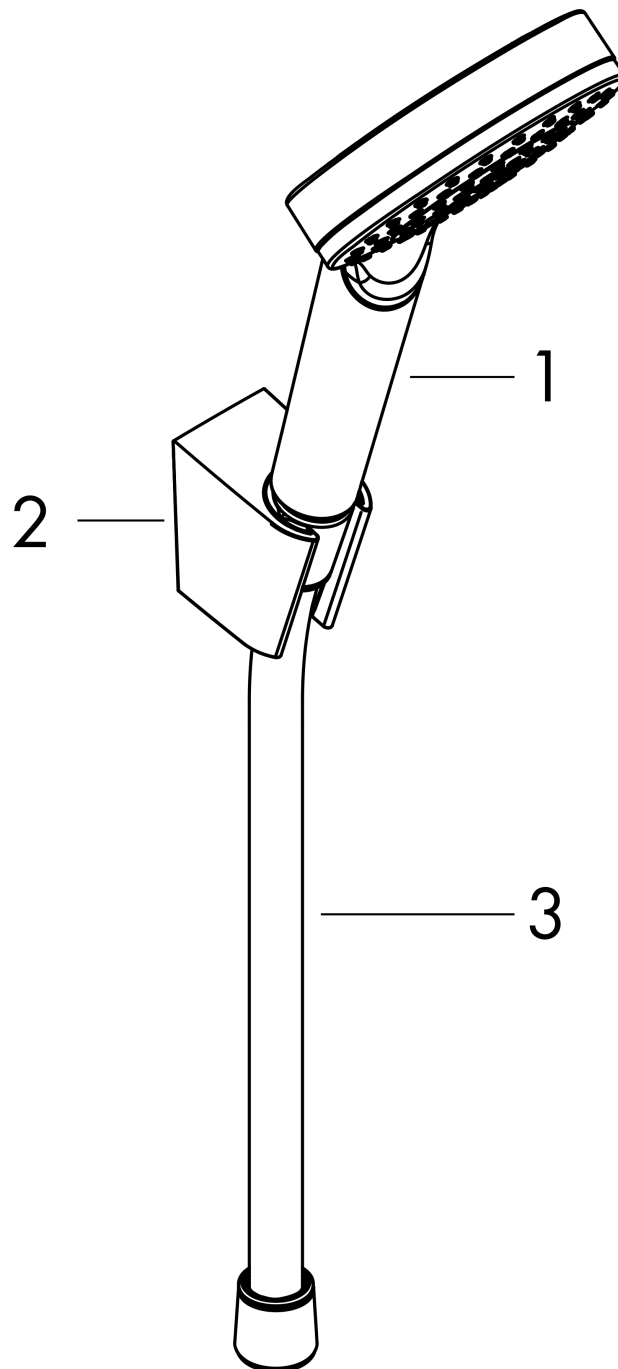

Crometta

Brausehalterset 100 1jet mit Brauseschlauch 125 cm

Oberfläche: **Weiß/Chrom** Artikelnummer: **26690400**

Beschreibung

Merkmale

- besteht aus: Handbrause, Brausehalter, Brauseschlauch
- Brausekopfgröße: 100 mm
- integrierte Brausehalterfunktion
- Strahlart: Rain
- maximale Durchflussmenge bei 3 bar: 14 l/min
- Mindestfließdruck: 1 bar
- brauseseitiger Drehwirbel gegen lästiges Verdrehen des Brauseschlauches
- Brausehalter aus Kunststoff
- Wandbefestigung: Schraubbefestigung
- ausspülbare Siebdichtung

Technologie

Produktabbildung

Maßzeichnung

Durchflussdiagramm

Die Verbrauchswerte wurden praxisnah mit den dazugehörigen Armaturen (Thermostat/Mischer/Unterputzventil) gemessen.

Crometta
Brausehalterset 100 1jet mit Brauseschlauch 125 cm
 Oberfläche: **Weiß/Chrom** Artikelnummer: **26690400**

Explosionszeichnung

Baujahr: >04/16

Crometta
Brausehaltersset 100 1jet mit Brauseschlauch 125 cm
 Oberfläche: **Weiß/Chrom** Artikelnummer: **26690400**

Ersatzteilliste

Baujahr: >04/16

Pos.	Beschreibung	Artikelnummer	PG	VE
1	Handbrause	26331400	98	1
2	Handbrausenhalter	28331000	98	1
3	Brauseschlauch 1,25 m	28167000	98	1