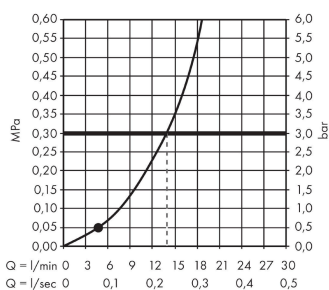

Crometta

Brausehalterset 100 1jet mit Brauseschlauch 125 cm

Oberfläche: **Weiß/Chrom** Artikelnummer: **26690400**

Beschreibung

Merkmale

- besteht aus: Handbrause, Brausehalter, Brauseschlauch
- Brausekopfgröße: 100 mm
- integrierte Brausehalterfunktion
- Strahlart: Rain
- maximale Durchflussmenge bei 3 bar: 14 l/min
- Mindestfließdruck: 1 bar
- brauseseitiger Drehwirbel gegen lästiges Verdrehen des Brauseschlauches
- Brausehalter aus Kunststoff
- Wandbefestigung: Schraubbefestigung
- ausspülbare Siebdichtung

Technologie

Produktabbildung

Maßzeichnung

Durchflussdiagramm

Die Verbrauchswerte wurden praxisnah mit den dazugehörigen Armaturen (Thermostat/Mischer/Unterputzventil) gemessen.

Crometta
Brausehalterset 100 1jet mit Brauseschlauch 125 cm
 Oberfläche: **Weiß/Chrom** Artikelnummer: **26690400**

Explosionszeichnung

Baujahr: >04/16

Crometta
Brausehaltersset 100 1jet mit Brauseschlauch 125 cm
 Oberfläche: **Weiß/Chrom** Artikelnummer: **26690400**

Ersatzteilliste

Baujahr: >04/16

Pos.	Beschreibung	Artikelnummer	PG	VE
1	Handbrause	26331400	98	1
2	Handbrausenhalter	28331000	98	1
3	Brauseschlauch 1,25 m	28167000	98	1