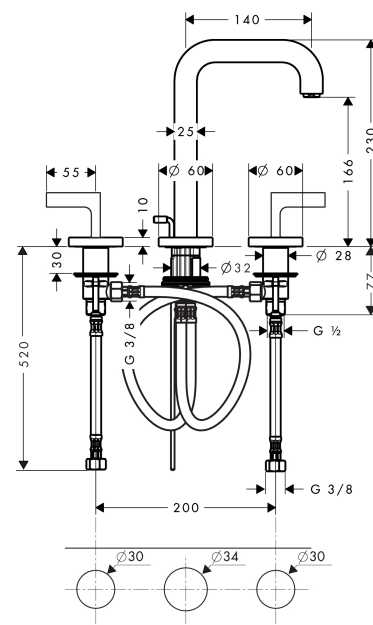

AXOR Citterio

**3-Loch Waschtischarmatur 170 mit Auslauf 140 mm, Hebelgriffen, Rosetten und Zugstangen-
Ablaufgarnitur**

Oberfläche: **Chrom** Artikelnummer: **39135000**

Merkmale

- besteht aus: 3-Loch Waschtischarmatur, Ablaufgarnitur
- ComfortZone 170
- Ausladung: 140 mm
- Auslaufhöhe: 166 mm
- Griffvariante: Hebelgriff
- Strahlart: Normalstrahl
- maximale Durchflussmenge bei 3 bar: 5 l/min
- Keramikventile heiß/kalt 90°
- für Durchlauferhitzer geeignet
- Zugstangen-Ablaufgarnitur G 1¼
- Anschlussart: G ¾ Anschlussschläuche
- Anschlussgröße: DN15
- EU-Taxonomie: max. 6 l/min - wesentlicher Beitrag (SC) möglich
- DVGW NW-6501BT0602
- PA-IX 18083/IO

Technologie

Zertifikate / Nachhaltigkeit

Produktabbildung

Maßzeichnung

AXOR Citterio

3-Loch Waschtischarmatur 170 mit Auslauf 140 mm, Hebelgriffen, Rosetten und Zugstangen-
Ablaufgarnitur

Oberfläche: **Chrom** Artikelnummer: **39135000**

Durchflussdiagramm

AXOR Citterio
3-Loch Waschtischarmatur 170 mit Auslauf 140 mm, Hebelgriffen, Rosetten und Zugstangen-
Ablaufgarnitur
 Oberfläche: **Chrom** Artikelnummer: **39135000**

Explosionszeichnung

Baujahr: >01/10

AXOR Citterio
3-Loch Waschtischarmatur 170 mit Auslauf 140 mm, Hebelgriffen, Rosetten und Zugstangen-
Ablaufgarnitur
 Oberfläche: **Chrom** Artikelnummer: **39135000**

Ersatzteilliste

Baujahr: >01/10