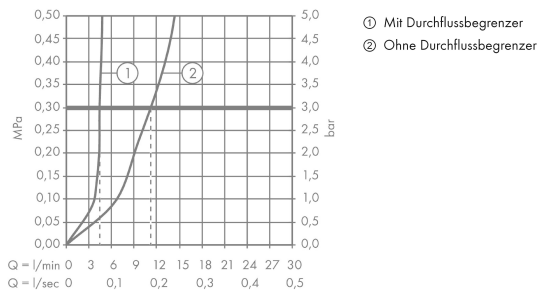

AXOR Citterio

3-Loch Waschtischarmatur 170 mit Auslauf 140 mm, Hebelgriffen, Rosetten und Zugstangen-
Ablaufgarnitur

Oberfläche: **Chrom** Artikelnummer: **39135000**

Durchflussdiagramm