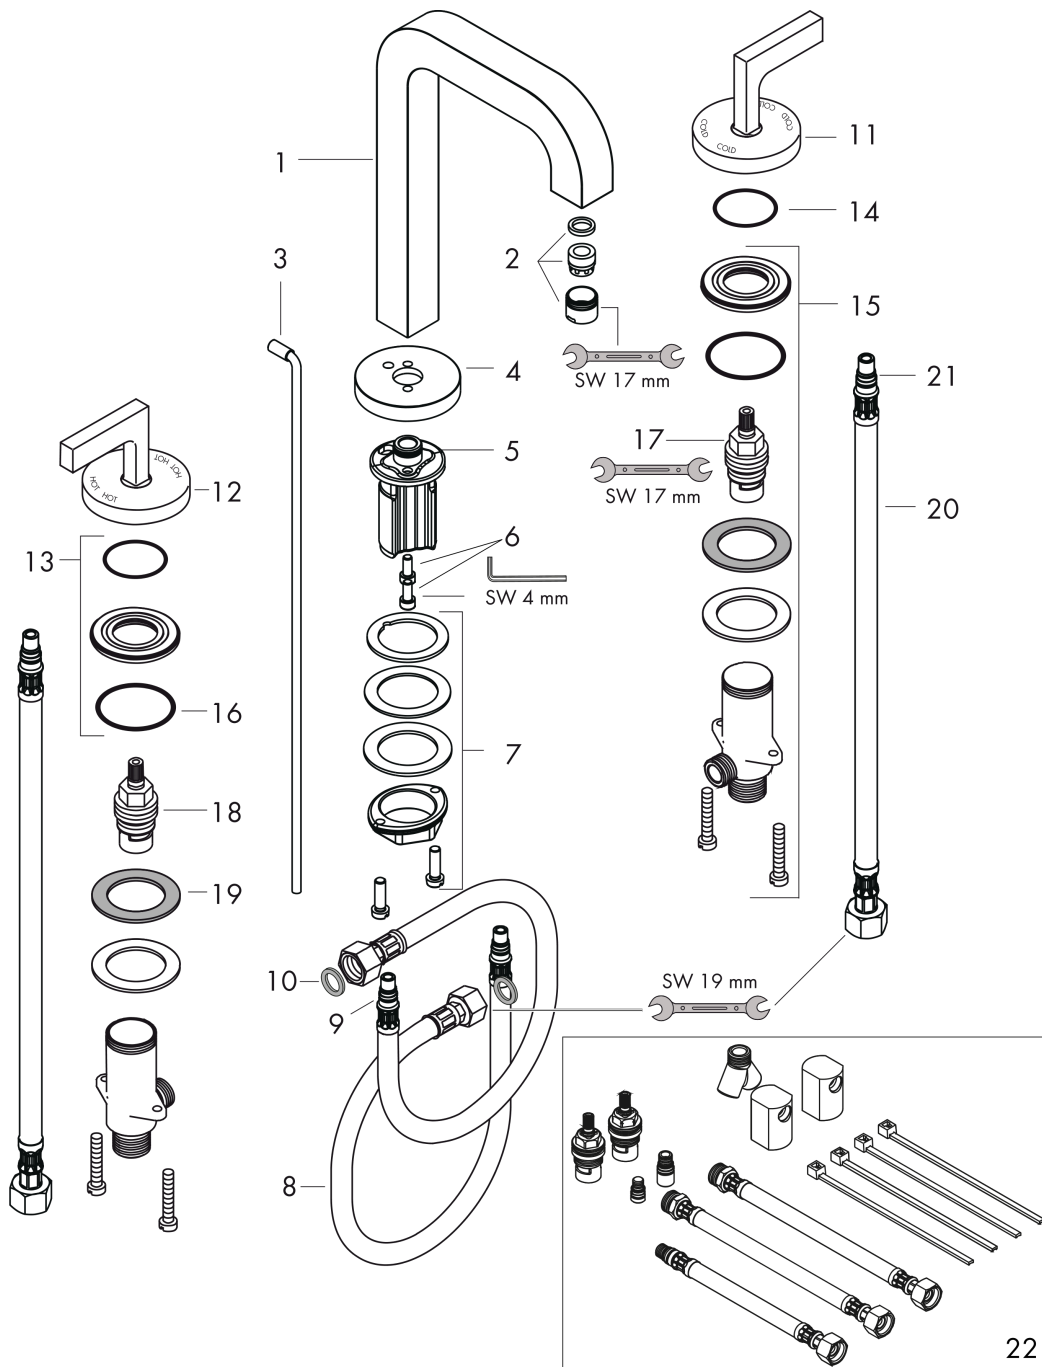

Technologie

Zertifikate / Nachhaltigkeit

Produktabbildung

Maßzeichnung

AXOR Citterio

3-Loch Waschtischarmatur 170 mit Auslauf 140 mm, Hebelgriffen, Rosetten und Zugstangen-
Ablaufgarnitur

Oberfläche: **Chrom** Artikelnummer: **39135000**

Durchflussdiagramm

AXOR Citterio
3-Loch Waschtischarmatur 170 mit Auslauf 140 mm, Hebelgriffen, Rosetten und Zugstangen-
Ablaufgarnitur
 Oberfläche: **Chrom** Artikelnummer: **39135000**

Explosionszeichnung

Baujahr: >01/10

AXOR Citterio
3-Loch Waschtischarmatur 170 mit Auslauf 140 mm, Hebelgriffen, Rosetten und Zugstangen-
Ablaufgarnitur
 Oberfläche: **Chrom** Artikelnummer: **39135000**

Ersatzteilliste

Baujahr: >01/10

Pos.		Artikelnummer	PG	VE
1	Auslauf 165 mm	95568000	20	1
2	Luftsprudler M18x1 (5 l/min)	95384000	9	1
3	Zugstange kpl.	96676000	7	1
4	Rosette	95569000	10	1
5	O-Ring 12x2	98214000	1	1
6	Zylinderschraube M5x12	98639000	1	1
7	Schaftbefestigung kpl. (Ø 32)	13961000	7	1
8	Anschlussschlauch 450 mm M10x1 G3/8	96507000	9	1
9	O-Ring 8x1,75	97827000	1	1
10	Dichtungsset	95581000	2	1
11	Griff Kaltwasserseite	39093000	15	1
12	Griff Warmwasserseite	39094000	15	1
13	Mutter	92854000	6	1
14	O-Ring 32x2,5	96364000	7	1
15	Ventil kpl.	97357000	15	1
16	O-Ring 40x3	92634000	1	1
17	Absperreinheit links schließend	94008000	9	1
18	Absperreinheit rechts schließend	94009000	9	1
19	Gleitring	97548000	1	1
20	Anschlussschlauch 450 mm M8x0,75 G3/8	97206000	8	1
21	O-Ring 7x1,5	98422000	1	1
22	Verlängerungsset für 3-Loch Waschtischmischer	38959000	98	1
a	Ablaufventil	94139000	98	1
b	Schaftverlängerung 35 mm	13898000	12	1