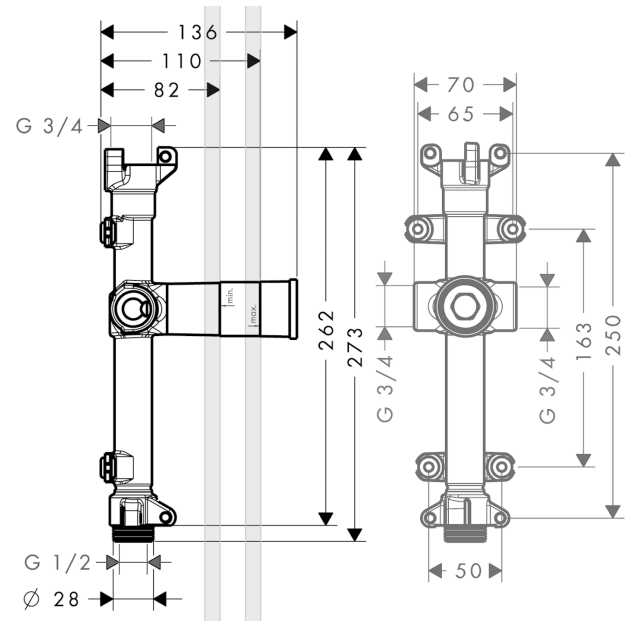

AXOR ShowerSolutions
Grundkörper für Schwalleinlauf 240/120 Unterputz
 Oberfläche: k.a. Artikelnummer: 10941180

Merkmale

- Anschlussgröße: DN20
- dient gleichzeitig im direkten Verbund als Wasserführung bzw. der maßgenauen Montage

Produktabbildung

Maßzeichnung

AXOR ShowerSolutions
Grundkörper für Schwalleinlauf 240/120 Unterputz
Oberfläche: k.a. Artikelnummer: 10941180

Explosionszeichnung

Baujahr: >11/11

AXOR ShowerSolutions
Grundkörper für Schwalleinlauf 240/120 Unterputz
Oberfläche: k.a. Artikelnummer: **10941180**

Ersatzteilliste

Baujahr: >11/11

Pos.		Artikelnummer	PG	VE
1	Dichtmanschette	96492000	3	1
2	O-Ring 23x2,5	98183000	1	1
3	Stift	95334000	5	1
4	Stopfen	97998000	3	1