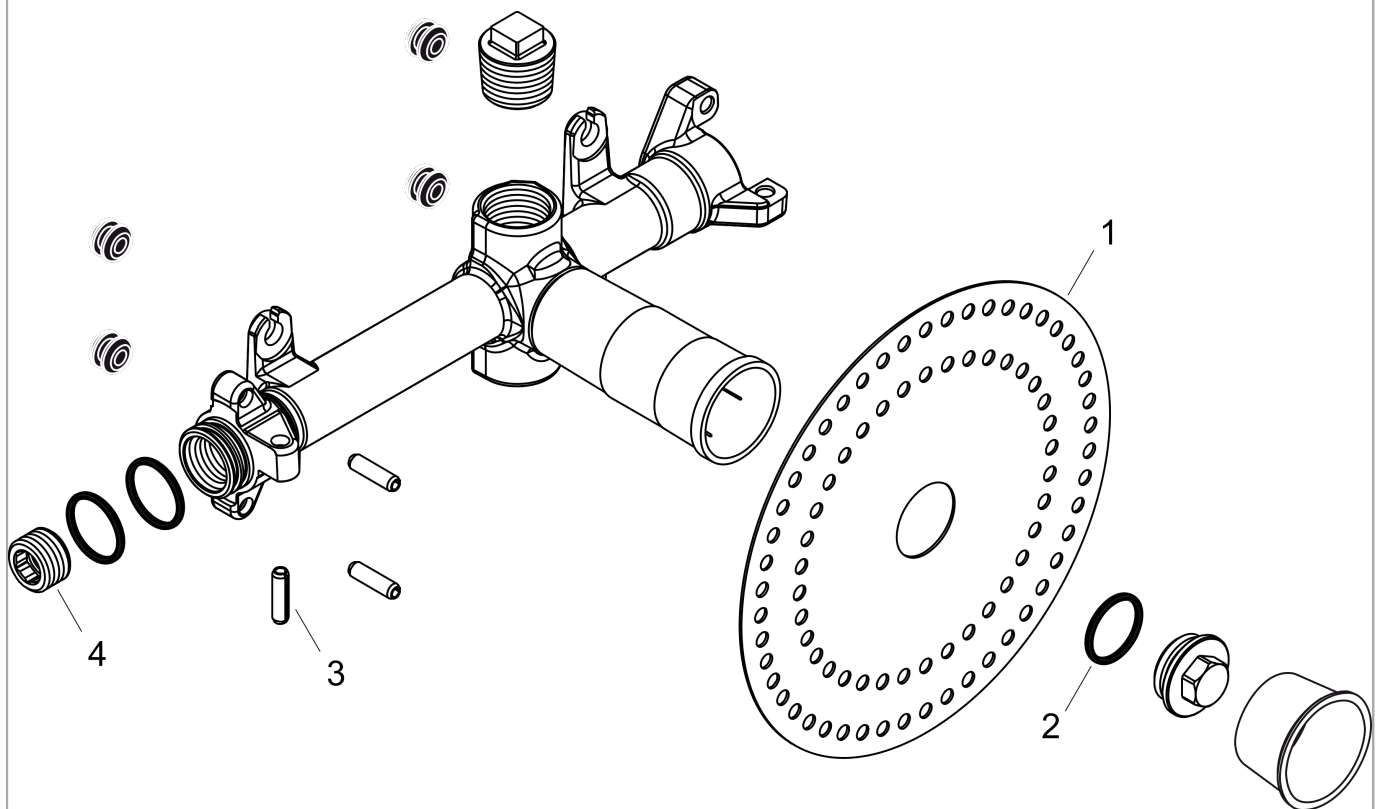

AXOR ShowerSolutions
Grundkörper für Schwalleinlauf 240/120 Unterputz
 Oberfläche: k.a. Artikelnummer: 10941180

Merkmale

- Anschlussgröße: DN20
- dient gleichzeitig im direkten Verbund als Wasserführung bzw. der maßgenauen Montage

Produktabbildung

Maßzeichnung

AXOR ShowerSolutions
Grundkörper für Schwalleinlauf 240/120 Unterputz
Oberfläche: k.a. Artikelnummer: 10941180

Explosionszeichnung

Baujahr: >11/11

AXOR ShowerSolutions
Grundkörper für Schwalleinlauf 240/120 Unterputz
Oberfläche: k.a. Artikelnummer: **10941180**

Ersatzteilliste

Baujahr: >11/11

Pos.		Artikelnummer	PG	VE
1	Dichtmanschette	96492000	3	1
2	O-Ring 23x2,5	98183000	1	1
3	Stift	95334000	5	1
4	Stopfen	97998000	3	1