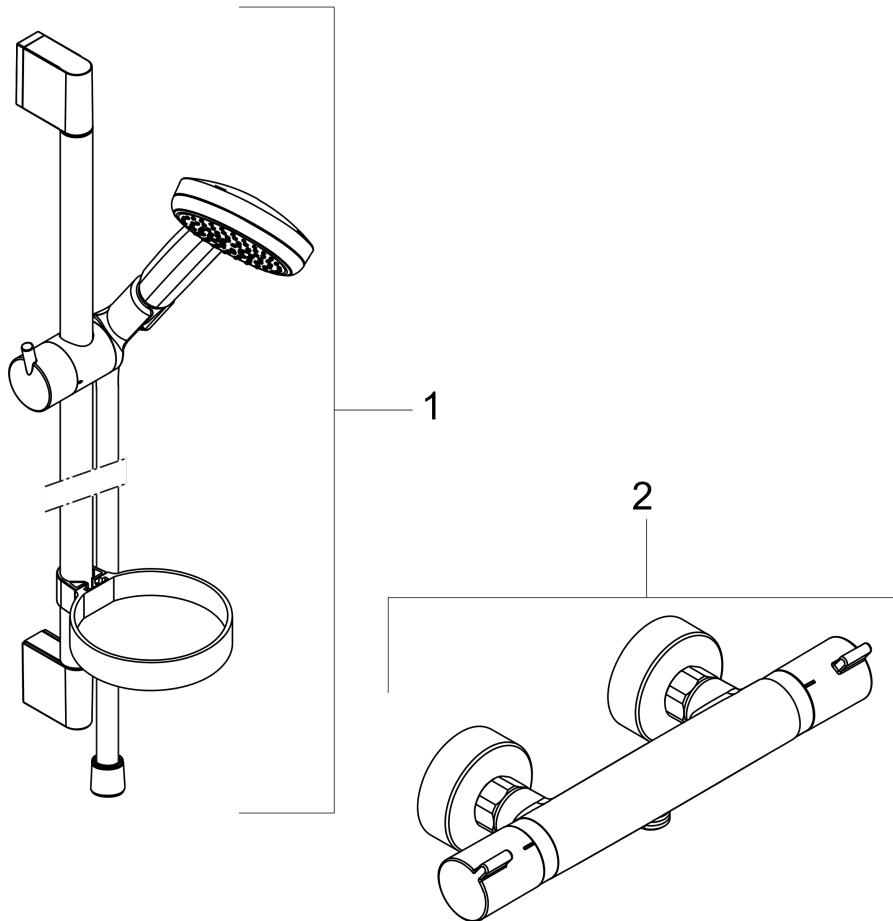

Croma 100

Brausesystem Aufputz Vario EcoSmart 9 l/min mit Ecostat Comfort Thermostat und Brausestange 65 cm

Oberfläche: **Chrom** Artikelnummer: **27032000**

Beschreibung

Merkmale

- besteht aus: Handbrause, Brausethermostat, Brausestange, Handbrausehalterung, Seifenschale, Brauseschlauch
- Brausekopfgröße: 100 mm
- Strahlart Kopfbrause: Normalstrahl, Rain, Massagestrahl, Shampoostrahl
- Strahlartenumstellung durch drehbare Strahlscheibe
- maximale Durchflussmenge bei 3 bar: 9 l/min
- Mindestfließdruck: 1 bar
- min. Betriebsdruck: 1 bar
- max. Betriebsdruck: 6 bar
- Bezeichnung Thermostat: Ecostat Comfort
- EcoStop Taste: Ecostop-Taste begrenzt Wasserverbrauch auf 10 l/min
- Verbrühschutz: Sicherheitssperre bei 40°C
- Eigensicher gegen Rückfließen
- Profil Brausestange: rund
- Brausestangendurchmesser: 22 mm
- Bohrabstand: 625 mm
- Wandstützen aus Kunststoff
- brauseseitiger Drehwirbel gegen lästiges Verdrehen des Brauseschlauches
- Neigungswinkel um 90° verstellbar, Handbrausehalterung schwenkt nach links und rechts sowie oben und unten

Technologie

Produktabbildung

Maßzeichnung

Croma 100

Brausesystem Aufputz Vario EcoSmart 9 l/min mit Ecostat Comfort Thermostat und Brausestange 65 cm

Oberfläche: **Chrom** Artikelnummer: **27032000**

Durchflussdiagramm

Einbaubeispiel

Croma 100
Brausesystem Aufputz Vario EcoSmart 9 l/min mit Ecostat Comfort Thermostat und
Brausestange 65 cm
 Oberfläche: **Chrom** Artikelnummer: **27032000**

Explosionszeichnung

Baujahr: >09/11

Croma 100
Brausesystem Aufputz Vario EcoSmart 9 l/min mit Ecostat Comfort Thermostat und
Brausestange 65 cm
 Oberfläche: **Chrom** Artikelnummer: **27032000**

Ersatzteilliste

Baujahr: >09/11

Pos.	Beschreibung	Artikelnummer	PG	VE
1	Brausetset	27776000	98	1
2	Thermostat	13116000	98	1