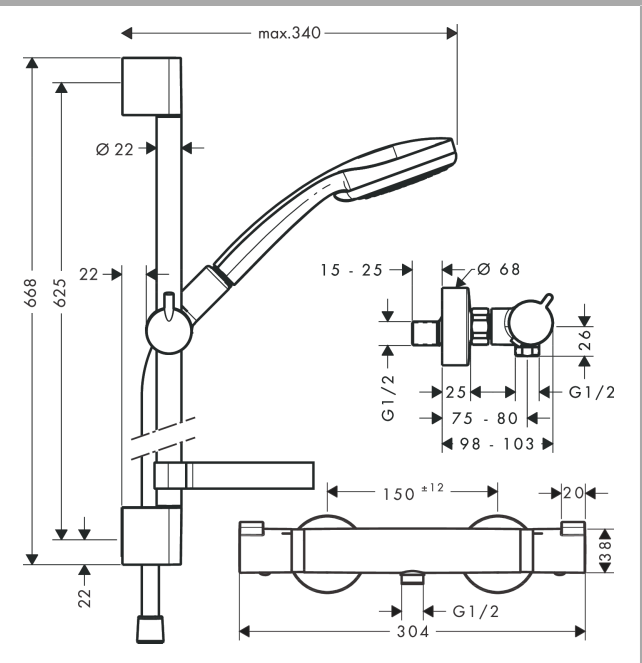

Croma 100

Brausesystem Aufputz Vario EcoSmart 9 l/min mit Ecostat Comfort Thermostat und Brausestange 65 cm

Oberfläche: **Chrom** Artikelnummer: **27032000**

Beschreibung

Merkmale

- besteht aus: Handbrause, Brausethermostat, Brausestange, Handbrausehalterung, Seifenschale, Brauseschlauch
- Brausekopfgröße: 100 mm
- Strahlart Kopfbrause: Normalstrahl, Rain, Massagestrahl, Shampoostrahl
- Strahlartenumstellung durch drehbare Strahlscheibe
- maximale Durchflussmenge bei 3 bar: 9 l/min
- Mindestfließdruck: 1 bar
- min. Betriebsdruck: 1 bar
- max. Betriebsdruck: 6 bar
- Bezeichnung Thermostat: Ecostat Comfort
- EcoStop Taste: Ecostop-Taste begrenzt Wasserverbrauch auf 10 l/min
- Verbrühschutz: Sicherheitssperre bei 40°C
- Eigensicher gegen Rückfließen
- Profil Brausestange: rund
- Brausestangendurchmesser: 22 mm
- Bohrabstand: 625 mm
- Wandstützen aus Kunststoff
- brauseseitiger Drehwirbel gegen lästiges Verdrehen des Brauseschlauches
- Neigungswinkel um 90° verstellbar, Handbrausehalterung schwenkt nach links und rechts sowie oben und unten

Technologie

Produktabbildung

Maßzeichnung

Croma 100

Brausesystem Aufputz Vario EcoSmart 9 l/min mit Ecostat Comfort Thermostat und Brausestange 65 cm

Oberfläche: **Chrom** Artikelnummer: **27032000**

Durchflussdiagramm

Einbaubeispiel

Croma 100
Brausesystem Aufputz Vario EcoSmart 9 l/min mit Ecostat Comfort Thermostat und
Brausestange 65 cm
 Oberfläche: **Chrom** Artikelnummer: **27032000**

Explosionszeichnung

Baujahr: >09/11