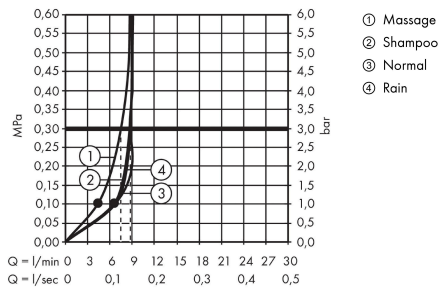

Croma 100

Brausesystem Aufputz Vario EcoSmart 9 l/min mit Ecostat Comfort Thermostat und Brausestange 65 cm

Oberfläche: **Chrom** Artikelnummer: **27032000**

Beschreibung

Merkmale

- besteht aus: Handbrause, Brausethermostat, Brausestange, Handbrausehalterung, Seifenschale, Brauseschlauch
- Brausekopfgröße: 100 mm
- Strahlart Kopfbrause: Normalstrahl, Rain, Massagestrahl, Shampoostrahl
- Strahlartenumstellung durch drehbare Strahlscheibe
- maximale Durchflussmenge bei 3 bar: 9 l/min
- Mindestfließdruck: 1 bar
- min. Betriebsdruck: 1 bar
- max. Betriebsdruck: 6 bar
- Bezeichnung Thermostat: Ecostat Comfort
- EcoStop Taste: Ecostop-Taste begrenzt Wasserverbrauch auf 10 l/min
- Verbrühschutz: Sicherheitssperre bei 40°C
- Eigensicher gegen Rückfließen
- Profil Brausestange: rund
- Brausestangendurchmesser: 22 mm
- Bohrabstand: 625 mm
- Wandstützen aus Kunststoff
- brauseseitiger Drehwirbel gegen lästiges Verdrehen des Brauseschlauches
- Neigungswinkel um 90° verstellbar, Handbrausehalterung schwenkt nach links und rechts sowie oben und unten

Technologie

Produktabbildung

Maßzeichnung

Croma 100

Brausesystem Aufputz Vario EcoSmart 9 l/min mit Ecostat Comfort Thermostat und Brausestange 65 cm

Oberfläche: **Chrom** Artikelnummer: **27032000**

Durchflussdiagramm

Die Verbrauchswerte wurden praxisnah mit den dazugehörigen Armaturen (Thermostat/Mischer/Unterputzventil) gemessen.

Croma 100
Brausesystem Aufputz Vario EcoSmart 9 l/min mit Ecostat Comfort Thermostat und
Brausestange 65 cm
 Oberfläche: **Chrom** Artikelnummer: **27032000**