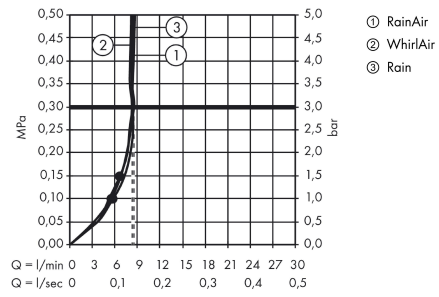

Raindance Select S

Brauseset 120 3jet EcoSmart 9 l/min mit Brausestange 110 cm rechts

Oberfläche: Chrom Artikelnummer: 26327000

Beschreibung

Merkmale

- besteht aus: Handbrause, Brausestange, Ablagekorb, Brauseschlauch, Handbrausehalterung
- Brausekopfgröße: 125 mm
- Strahlart: Rain, RainAir, Whirl
- komfortable Strahlartenumstellung durch Select-Taste
- Ablage aus Kunststoff, Oberfläche weiß
- Ablage kann zur Reinigung entnommen werden
- Neigungswinkel um 90° verstellbar, Handbrausehalterung schwenkt nach links und rechts sowie oben und unten
- maximale Durchflussmenge bei 3 bar: 9 l/min
- Mindestfließdruck: 1,5 bar
- Brausehalter kann entfernt werden
- Handbrausehalterung aus Metall
- Wandstützen aus Metall
- Profil Brausestange: rund
- Brausestangendurchmesser: 25 mm
- Brausestange mit Haltegrifffunktion - Belastbarkeit von 200 kg
- brauseseitiger Drehwirbel gegen lästiges Verdrehen des Brauseschlauches

Technologie

Produktabbildung

Maßzeichnung

Raindance Select S

Brauseset 120 3jet EcoSmart 9 l/min mit Brausestange 110 cm rechts

Oberfläche: **Chrom** Artikelnummer: **26327000**

Durchflussdiagramm

Die Verbrauchswerte wurden praxisnah mit den dazugehörigen Armaturen (Thermostat/Mischer/Unterputzventil) gemessen.

Die Verbrauchswerte wurden praxisnah mit den dazugehörigen Armaturen (Thermostat/Mischer/Unterputzventil) gemessen.

Raindance Select S
Brauseset 120 3jet EcoSmart 9 l/min mit Brausestange 110 cm rechts
 Oberfläche: **Chrom** Artikelnummer: **26327000**