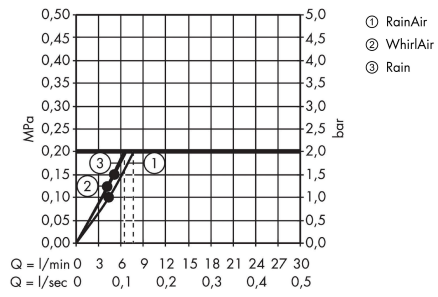

Raindance Select S

Brauseset 120 3jet EcoSmart 9 l/min mit Brausestange 110 cm rechts

Oberfläche: Chrom Artikelnummer: 26327000

Beschreibung

Merkmale

- besteht aus: Handbrause, Brausestange, Ablagekorb, Brauseschlauch, Handbrausehalterung
- Brausekopfgröße: 125 mm
- Strahlart: Rain, RainAir, Whirl
- komfortable Strahlartenumstellung durch Select-Taste
- Ablage aus Kunststoff, Oberfläche weiß
- Ablage kann zur Reinigung entnommen werden
- Neigungswinkel um 90° verstellbar, Handbrausehalterung schwenkt nach links und rechts sowie oben und unten
- maximale Durchflussmenge bei 3 bar: 9 l/min
- Mindestfließdruck: 1,5 bar
- Brausehalter kann entfernt werden
- Handbrausehalterung aus Metall
- Wandstützen aus Metall
- Profil Brausestange: rund
- Brausestangendurchmesser: 25 mm
- Brausestange mit Haltegrifffunktion - Belastbarkeit von 200 kg
- brauseseitiger Drehwirbel gegen lästiges Verdrehen des Brauseschlauches

Technologie

Produktabbildung

Maßzeichnung

Raindance Select S

Brauseset 120 3jet EcoSmart 9 l/min mit Brausestange 110 cm rechts

Oberfläche: **Chrom** Artikelnummer: **26327000**

Durchflussdiagramm

Die Verbrauchswerte wurden praxisnah mit den dazugehörigen Armaturen (Thermostat/Mischer/Unterputzventil) gemessen.

Die Verbrauchswerte wurden praxisnah mit den dazugehörigen Armaturen (Thermostat/Mischer/Unterputzventil) gemessen.

Raindance Select S
Brauseset 120 3jet EcoSmart 9 l/min mit Brausestange 110 cm rechts
 Oberfläche: **Chrom** Artikelnummer: **26327000**