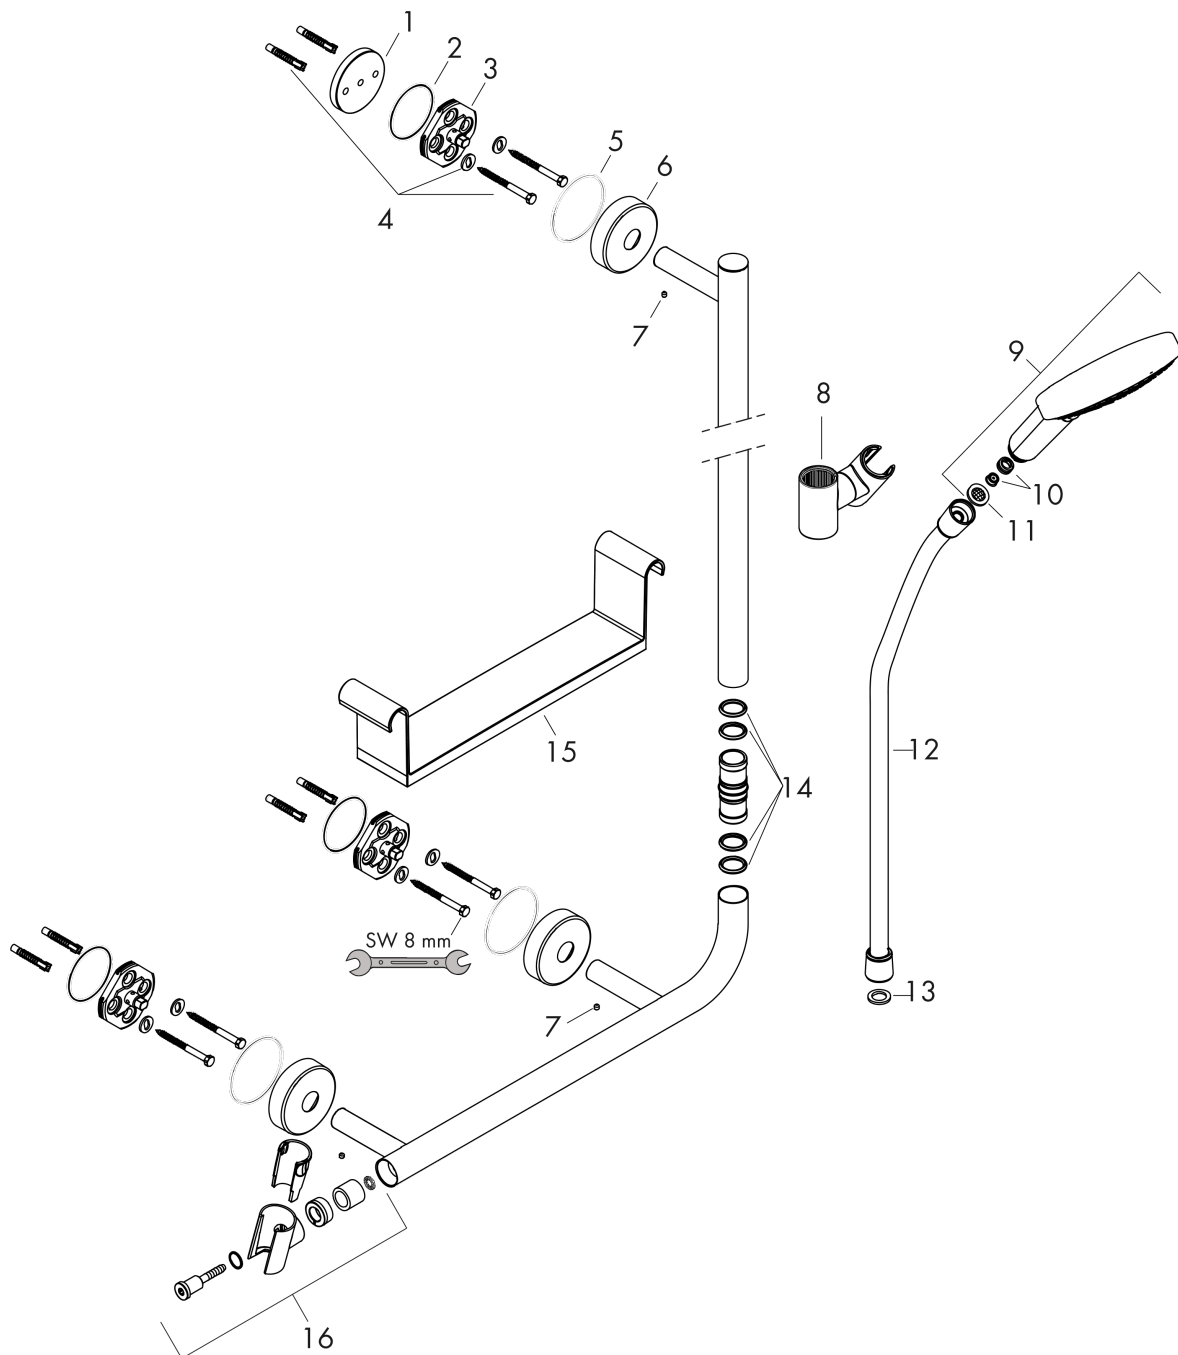

Raindance Select S
Brauseset 120 3jet EcoSmart 9 l/min mit Brausestange 110 cm rechts
Oberfläche: **Chrom** Artikelnummer: **26327000**

Explosionszeichnung

Baujahr: 01/16 - 06/22

Raindance Select S
Brauset 120 3jet EcoSmart 9 l/min mit Brausestange 110 cm rechts
Oberfläche: **Chrom** Artikelnummer: **26327000**

Ersatzteilliste

Baujahr: **01/16 - 06/22**

Pos.	Beschreibung	Artikelnummer	PG	VE
1	Fliesenausgleichsscheibe 7 mm	96380000	4	1
2	O-Ring 45x2,5	98432000	1	1
3	Halteelement	98539000	8	1
4	Befestigungsteile	96179000	4	1
5	O-Ring 50x2,5	95512000	1	1
6	Rosette Ø 60 mm	92807000	5	1
7	Madenschraube M4x5	92846000	4	1
8	Schieber kompl.	95480000	12	1
9	Handbrause	26531000	98	1
10	Durchflussbegrenzer (9 l/min)	95659000	3	1
11	Siebichtung	94246000	1	1
12	Brauseschlauch Isiflex'B 1,60 m	28276000	98	1
13	Dichtung	98058000	1	1
14	O-Ring 17x3	92818000	1	1
15	Ablage	92806000	12	1
16	Handbrausenhalter	93269000	11	1