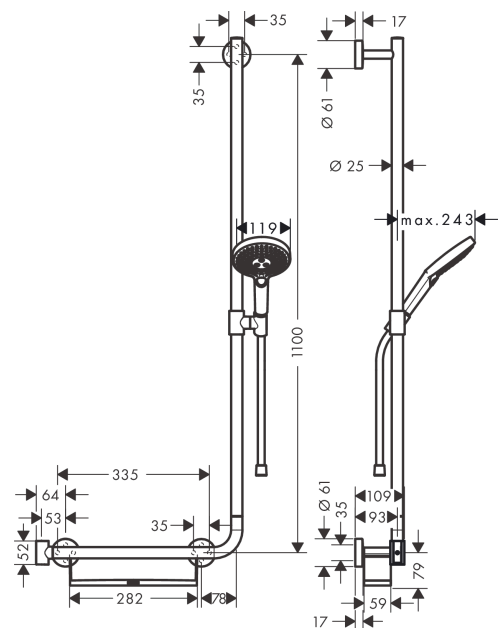

Raindance Select S

Brauseset 120 3jet EcoSmart 9 l/min mit Brausestange 110 cm rechts

Oberfläche: Chrom Artikelnummer: 26327000

Beschreibung

Merkmale

- besteht aus: Handbrause, Brausestange, Ablagekorb, Brauseschlauch, Handbrausehalterung
- Brausekopfgröße: 125 mm
- Strahlart: Rain, RainAir, Whirl
- komfortable Strahlartenumstellung durch Select-Taste
- Ablage aus Kunststoff, Oberfläche weiß
- Ablage kann zur Reinigung entnommen werden
- Neigungswinkel um 90° verstellbar, Handbrausehalterung schwenkt nach links und rechts sowie oben und unten
- maximale Durchflussmenge bei 3 bar: 9 l/min
- Mindestfließdruck: 1,5 bar
- Brausehalter kann entfernt werden
- Handbrausehalterung aus Metall
- Wandstützen aus Metall
- Profil Brausestange: rund
- Brausestangendurchmesser: 25 mm
- Brausestange mit Haltegrifffunktion - Belastbarkeit von 200 kg
- brauseseitiger Drehwirbel gegen lästiges Verdrehen des Brauseschlauches

Technologie

Produktabbildung

Maßzeichnung

Raindance Select S

Brauseset 120 3jet EcoSmart 9 l/min mit Brausestange 110 cm rechts

Oberfläche: **Chrom** Artikelnummer: **26327000**

Durchflussdiagramm

Die Verbrauchswerte wurden praxisnah mit den dazugehörigen Armaturen (Thermostat/Mischer/Unterputzventil) gemessen.

Pos.	Beschreibung	Artikelnummer	PG	VE
1	Fliesenausgleichsscheibe 7 mm	96380000	4	1
2	O-Ring 45x2,5	98432000	1	1
3	Halteelement	98539000	8	1
4	Befestigungsteile	96179000	4	1
5	O-Ring 50x2,5	95512000	1	1
6	Rosette Ø 60 mm	92807000	5	1
7	Madenschraube M4x5	92846000	4	1
8	Schieber kompl.	95480000	12	1
9	Handbrause	26531000	98	1
10	Durchflussbegrenzer (9 l/min)	95659000	3	1
11	Siebichtung	94246000	1	1
12	Brauseschlauch Isiflex'B 1,60 m	28276000	98	1
13	Dichtung	98058000	1	1
14	O-Ring 17x3	92818000	1	1
15	Ablage	92806000	12	1
16	Handbrausenhalter	93269000	11	1