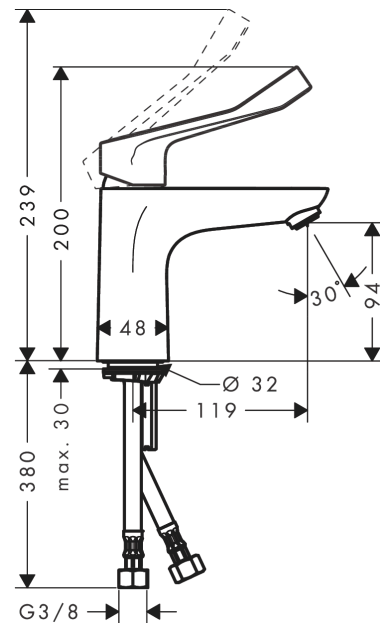

Focus

Einhebel-Waschtischmischer 100 CoolStart mit extra langem Comfortgriff 12,1 cm ohne Ablaufgarnitur

Oberfläche: **Chrom** Artikelnummer: **31917000**

Beschreibung

Merkmale

- ComfortZone 100
- Ausladung: 119 mm
- Auslaufhöhe: 94 mm
- größere Bedruckung für eindeutige Lesbarkeit
- mit extra langem Comfortgriff
- Strahlart: Laminarstrahl
- maximale Durchflussmenge bei 3 bar: 5 l/min
- Keramikmischsystem
- Temperaturbegrenzung einstellbar
- für Durchlauferhitzer geeignet
- Anschlussart: G 3/8 Anschlussschläuche
- Anschlussgröße: DN15
- Kaltwasser in Griff-Grundstellung
- EU-Taxonomie: max. 6 l/min - wesentlicher Beitrag (SC) möglich
- EPD Basin Faucets

Technologie

Zertifikate / Nachhaltigkeit

Produktabbildung

Maßzeichnung

Focus

Einhebel-Waschtischmischer 100 CoolStart mit extra langem Comfortgriff 12,1 cm ohne Ablaufgarnitur

Oberfläche: **Chrom** Artikelnummer: **31917000**

Durchflussdiagramm