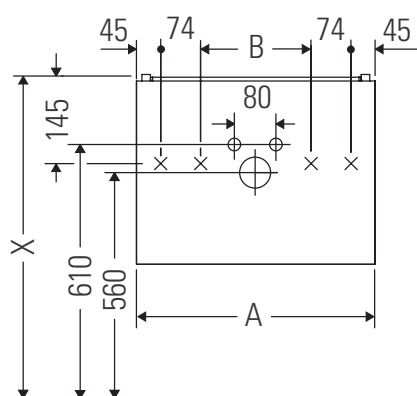

## Montageanleitung

A	B	W	X
mm	mm	mm	mm
484	246	135	715

**Vero Air # 235050**