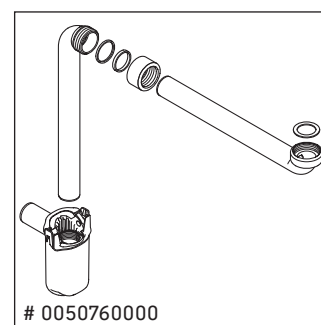

## Montageanleitung

A	B	W	X
mm	mm	mm	mm
484	246	135	715

**Vero Air # 235050**