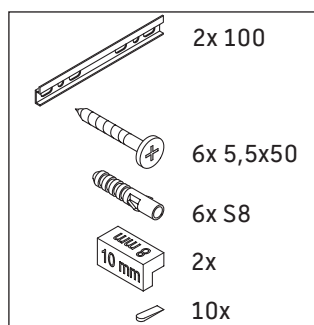

## Montageanleitung

A	B	W	X
mm	mm	mm	mm
484	246	135	715

**Vero Air # 235050**