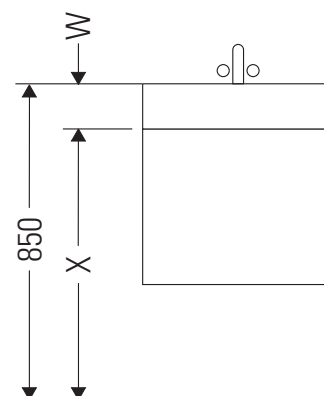

# L-Cube

## Montageanleitung

A	B	W	X
mm	mm	mm	mm
484	246	135	715

**Vero Air # 235050**