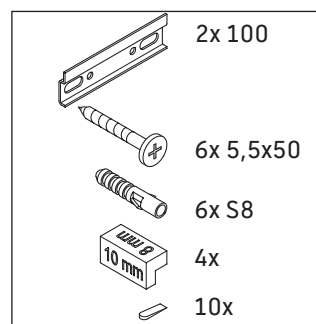

L-Cube

LC 6119

Montageanleitung

A mm	B mm	W mm	X mm
584	346	135	715

Vero Air # 236860

Verwendungshinweise

Die Badmöbelserie entspricht den gültigen Normen und Richtlinien zum Zeitpunkt der Auslieferung und ist für den Einsatz in Bädern konzipiert. Eine direkte Benetzung mit Wasser z. B. beim Duschen ist zu vermeiden.