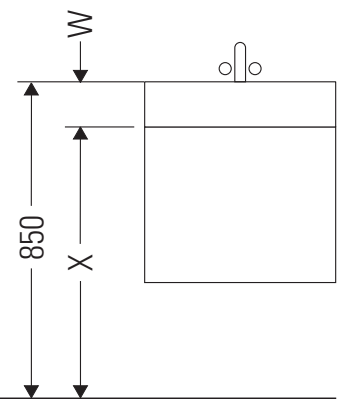

L-Cube

LC 6119

Montageanleitung

A mm	B mm	W mm	X mm
584	346	135	715

Vero Air # 236860

Verwendungshinweise

Die Badmöbelserie entspricht den gültigen Normen und Richtlinien zum Zeitpunkt der Auslieferung und ist für den Einsatz in Bädern konzipiert. Eine direkte Benetzung mit Wasser z. B. beim Duschen ist zu vermeiden.