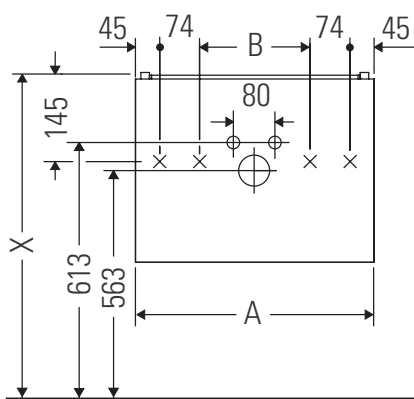

L-Cube

LC 6119

Montageanleitung

A mm	B mm	W mm	X mm
584	346	135	715

Vero Air # 236860

Verwendungshinweise

Die Badmöbelserie entspricht den gültigen Normen und Richtlinien zum Zeitpunkt der Auslieferung und ist für den Einsatz in Bädern konzipiert. Eine direkte Benetzung mit Wasser z. B. beim Duschen ist zu vermeiden.