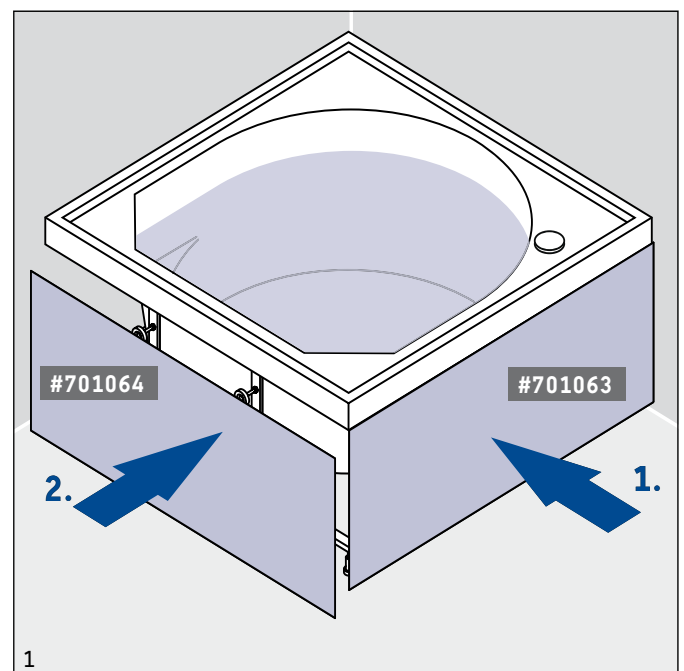

de Modelle en Models

fr Modèles
nl Modellen
it Modello
es Modelos

de Montage en Mounting

fr Montage
nl Montage
it Montaggio
es Montaje