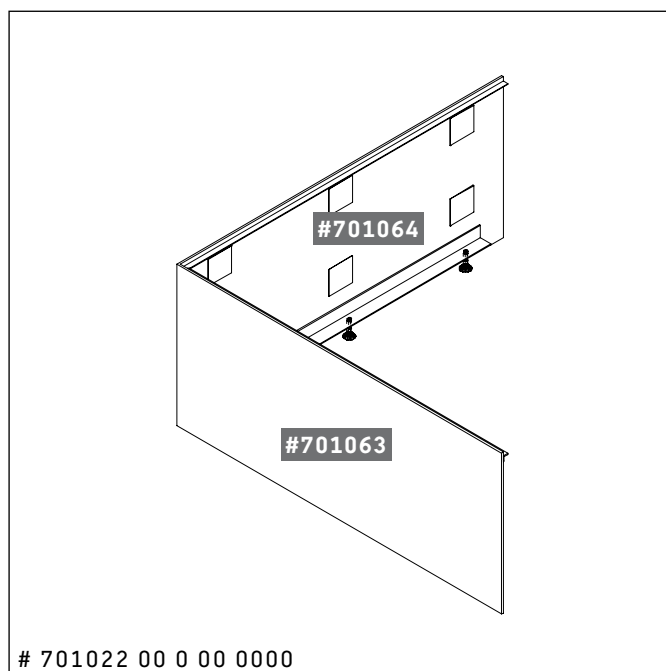

de Modelle en Models

fr Modèles
nl Modellen
it Modello
es Modelos

de Montage en Mounting

fr Montage
nl Montage
it Montaggio
es Montaje