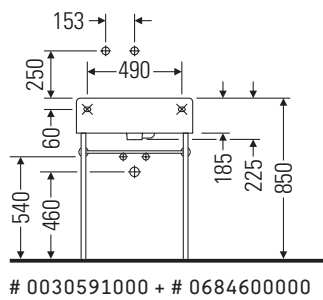

Instrucciones de montaje Lavabo con consola metálica

0030591000

0684600000

0685600000

Montagehöhe
Height of mounting
Hauteur de montage

Montage hoogte
Altezza del montaggio
Altura de montaje

Technische Verbesserungen und optische Veränderungen an den abgebildeten Produkten behalten wir uns vor.
We reserve the right to make technical improvements and enhance the appearance of the products shown.
Nous nous réservons le droit d'apporter des améliorations techniques et de modifier l'apparence visuelle des produits présentés.
Technische verbeteringen en optische wijzigingen ten opzichte van de afgebeelde producten voorbehouden.
Con riserva di apportare modifiche tecniche.
Nos reservamos el derecho de realizar modificaciones técnicas y de aspecto de los productos representados.