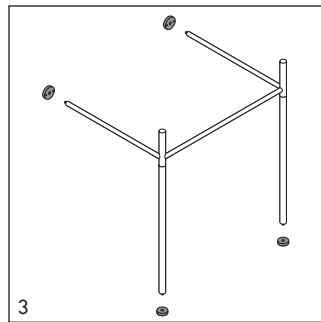

Instrucciones de montaje Lavabo con consola metálica

0030591000

0684600000

0685600000

Montagehöhe
Height of mounting
Hauteur de montage

Montage hoogte
Altezza del montaggio
Altura de montaje

Technische Verbesserungen und optische Veränderungen an den abgebildeten Produkten behalten wir uns vor.
We reserve the right to make technical improvements and enhance the appearance of the products shown.
Nous nous réservons le droit d'apporter des améliorations techniques et de modifier l'apparence visuelle des produits présentés.
Technische verbeteringen en optische wijzigingen ten opzichte van de afgebeelde producten voorbehouden.
Con riserva di apportare modifiche tecniche.
Nos reservamos el derecho de realizar modificaciones técnicas y de aspecto de los productos representados.