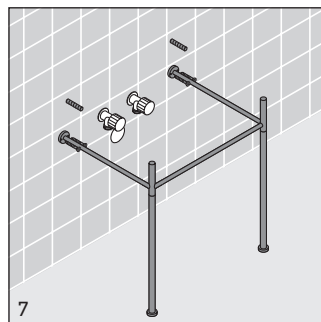

Instrucciones de montaje Lavabo con consola metálica

0030591000

0684600000

0685600000

Montagehöhe
Height of mounting
Hauteur de montage

Montage hoogte
Altezza del montaggio
Altura de montaje

Technische Verbesserungen und optische Veränderungen an den abgebildeten Produkten behalten wir uns vor.
We reserve the right to make technical improvements and enhance the appearance of the products shown.
Nous nous réservons le droit d'apporter des améliorations techniques et de modifier l'apparence visuelle des produits présentés.
Technische verbeteringen en optische wijzigingen ten opzichte van de afgebeelde producten voorbehouden.
Con riserva di apportare modifiche tecniche.
Nos reservamos el derecho de realizar modificaciones técnicas y de aspecto de los productos representados.