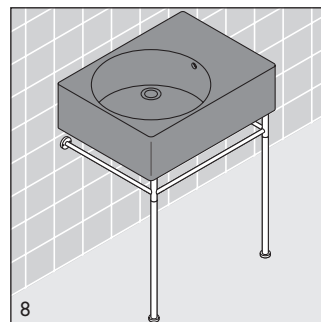

Scola

Montageanleitung Waschtisch mit Chromgestell

Mounting instructions Washbasin with metal console

Notice de montage Lavabo avec structure metallique

Montageaanwijzing Wastafel met metalen structuur

Istruzioni di montaggio Lavabo con sostegno metallico

Instrucciones de montaje Lavabo con consola metálica

0030591000

0684600000

0685600000

Montagehöhe
Height of mounting
Hauteur de montage

Montage hoogte
Altezza del montaggio
Altura de montaje

Technische Verbesserungen und optische Veränderungen an den abgebildeten Produkten behalten wir uns vor.
We reserve the right to make technical improvements and enhance the appearance of the products shown.
Nous nous réservons le droit d'apporter des améliorations techniques et de modifier l'apparence visuelle des produits présentés.
Technische verbeteringen en optische wijzigingen ten opzichte van de afgebeelde producten voorbehouden.
Con riserva di apportare modifiche tecniche.
Nos reservamos el derecho de realizar modificaciones técnicas y de aspecto de los productos representados.