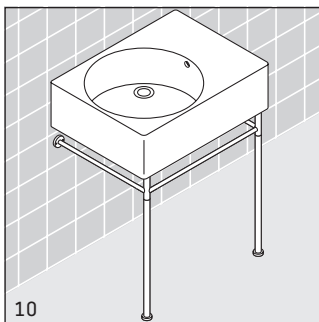

Scola

Montageanleitung Waschtisch mit Chromgestell

Mounting instructions Washbasin with metal console

Notice de montage Lavabo avec structure metallique

Montageaanwijzing Wastafel met metalen structuur

Istruzioni di montaggio Lavabo con sostegno metallico

Instrucciones de montaje Lavabo con consola metálica

0030591000

0684600000

0685600000

Montagehöhe
Height of mounting
Hauteur de montage

Montage hoogte
Altezza del montaggio
Altura de montaje

Technische Verbesserungen und optische Veränderungen an den abgebildeten Produkten behalten wir uns vor.
We reserve the right to make technical improvements and enhance the appearance of the products shown.
Nous nous réservons le droit d'apporter des améliorations techniques et de modifier l'apparence visuelle des produits présentés.
Technische verbeteringen en optische wijzigingen ten opzichte van de afgebeelde producten voorbehouden.
Con riserva di apportare modifiche tecniche.
Nos reservamos el derecho de realizar modificaciones técnicas y de aspecto de los productos representados.