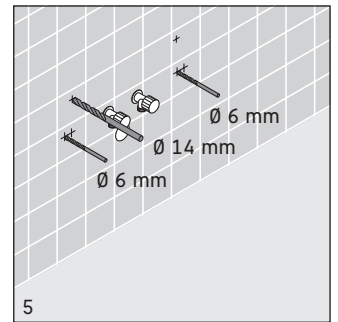

Instrucciones de montaje Lavabo con consola metálica

0030591000

0684600000

0685600000

Montagehöhe
Height of mounting
Hauteur de montage

Montage hoogte
Altezza del montaggio
Altura de montaje

Technische Verbesserungen und optische Veränderungen an den abgebildeten Produkten behalten wir uns vor.
We reserve the right to make technical improvements and enhance the appearance of the products shown.
Nous nous réservons le droit d'apporter des améliorations techniques et de modifier l'apparence visuelle des produits présentés.
Technische verbeteringen en optische wijzigingen ten opzichte van de afgebeelde producten voorbehouden.
Con riserva di apportare modifiche tecniche.
Nos reservamos el derecho de realizar modificaciones técnicas y de aspecto de los productos representados.