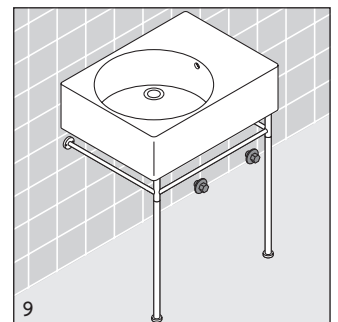

Scola

Montageanleitung Waschtisch mit Chromgestell

Mounting instructions Washbasin with metal console

Notice de montage Lavabo avec structure metallique

Montageaanwijzing Wastafel met metalen structuur

Istruzioni di montaggio Lavabo con sostegno metallico

Instrucciones de montaje Lavabo con consola metálica

0030591000

0684600000

0685600000

Montagehöhe
Height of mounting
Hauteur de montage

Montage hoogte
Altezza del montaggio
Altura de montaje

Technische Verbesserungen und optische Veränderungen an den abgebildeten Produkten behalten wir uns vor.
We reserve the right to make technical improvements and enhance the appearance of the products shown.
Nous nous réservons le droit d'apporter des améliorations techniques et de modifier l'apparence visuelle des produits présentés.
Technische verbeteringen en optische wijzigingen ten opzichte van de afgebeelde producten voorbehouden.
Con riserva di apportare modifiche tecniche.
Nos reservamos el derecho de realizar modificaciones técnicas y de aspecto de los productos representados.