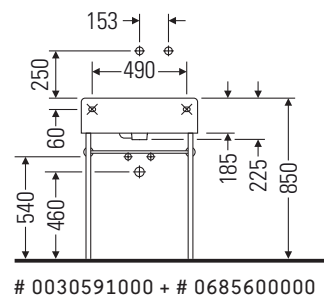

Instrucciones de montaje Lavabo con consola metálica

0030591000

0684600000

0685600000

Montagehöhe
Height of mounting
Hauteur de montage

Montage hoogte
Altezza del montaggio
Altura de montaje

Technische Verbesserungen und optische Veränderungen an den abgebildeten Produkten behalten wir uns vor.
We reserve the right to make technical improvements and enhance the appearance of the products shown.
Nous nous réservons le droit d'apporter des améliorations techniques et de modifier l'apparence visuelle des produits présentés.
Technische verbeteringen en optische wijzigingen ten opzichte van de afgebeelde producten voorbehouden.
Con riserva di apportare modifiche tecniche.
Nos reservamos el derecho de realizar modificaciones técnicas y de aspecto de los productos representados.