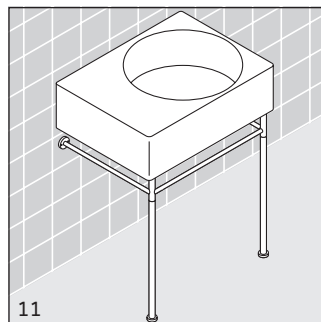

Scola

Montageanleitung Waschtisch mit Chromgestell

Mounting instructions Washbasin with metal console

Notice de montage Lavabo avec structure metallique

Montageaanwijzing Wastafel met metalen structuur

Istruzioni di montaggio Lavabo con sostegno metallico

Instrucciones de montaje Lavabo con consola metálica

0030591000

0684600000

0685600000

Montagehöhe
Height of mounting
Hauteur de montage

Montage hoogte
Altezza del montaggio
Altura de montaje

Technische Verbesserungen und optische Veränderungen an den abgebildeten Produkten behalten wir uns vor.
We reserve the right to make technical improvements and enhance the appearance of the products shown.
Nous nous réservons le droit d'apporter des améliorations techniques et de modifier l'apparence visuelle des produits présentés.
Technische verbeteringen en optische wijzigingen ten opzichte van de afgebeelde producten voorbehouden.
Con riserva di apportare modifiche tecniche.
Nos reservamos el derecho de realizar modificaciones técnicas y de aspecto de los productos representados.