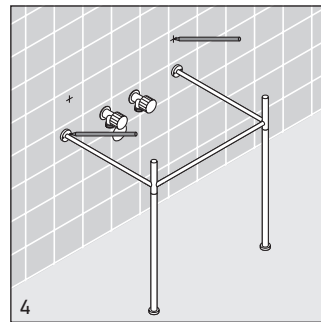

Instrucciones de montaje Lavabo con consola metálica

0030591000

0684600000

0685600000

Montagehöhe
Height of mounting
Hauteur de montage

Montage hoogte
Altezza del montaggio
Altura de montaje

Technische Verbesserungen und optische Veränderungen an den abgebildeten Produkten behalten wir uns vor.
We reserve the right to make technical improvements and enhance the appearance of the products shown.
Nous nous réservons le droit d'apporter des améliorations techniques et de modifier l'apparence visuelle des produits présentés.
Technische verbeteringen en optische wijzigingen ten opzichte van de afgebeelde producten voorbehouden.
Con riserva di apportare modifiche tecniche.
Nos reservamos el derecho de realizar modificaciones técnicas y de aspecto de los productos representados.