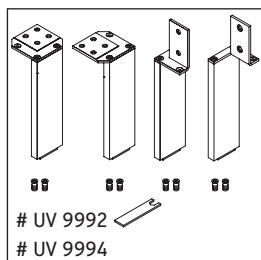

L-Cube

LC 6625

Montageanleitung

A	B	W	X
mm	mm	mm	mm
620	382	17	856

Me by Starck # 233663

Verwendungshinweise

Die Badmöbelserie entspricht den gültigen Normen und Richtlinien zum Zeitpunkt der Auslieferung und ist für den Einsatz in Bädern konzipiert. Eine direkte Benetzung mit Wasser z. B. beim Duschen ist zu vermeiden.

Technische Verbesserungen und optische Veränderungen an den abgebildeten Produkten behalten wir uns vor.

Best.-Nr. LC6625/16.09.2