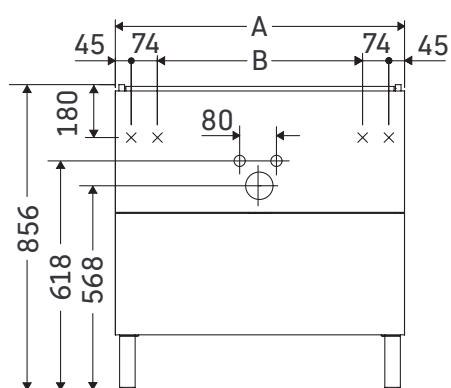

L-Cube

LC 6625

Montageanleitung

A	B	W	X
mm	mm	mm	mm
620	382	17	856

Me by Starck # 233663

Verwendungshinweise

Die Badmöbelserie entspricht den gültigen Normen und Richtlinien zum Zeitpunkt der Auslieferung und ist für den Einsatz in Bädern konzipiert. Eine direkte Benetzung mit Wasser z. B. beim Duschen ist zu vermeiden.

Technische Verbesserungen und optische Veränderungen an den abgebildeten Produkten behalten wir uns vor.

Best.-Nr. LC6625/16.09.2