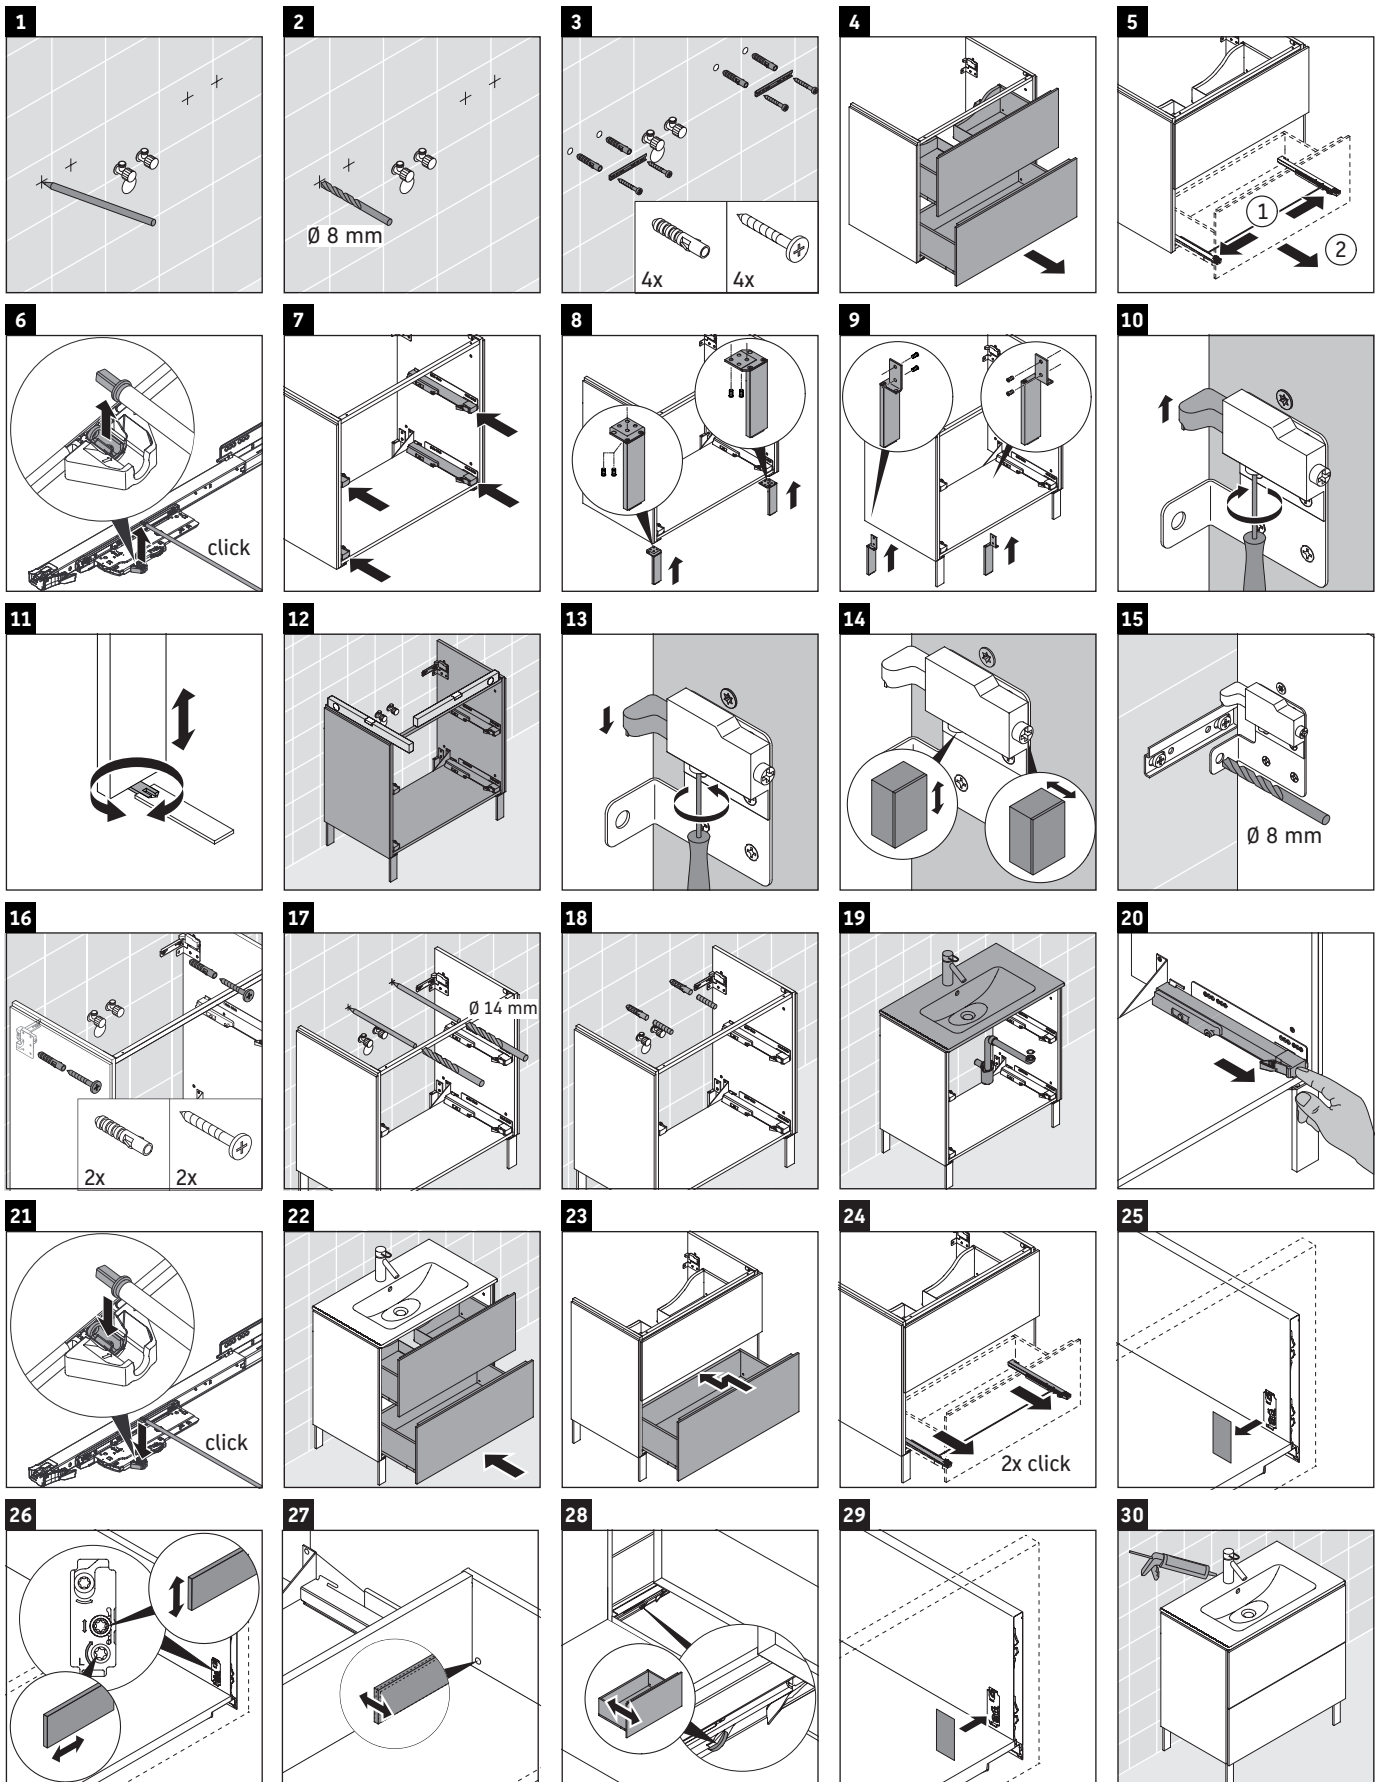

L-Cube

LC 6625

Montageanleitung

A	B	W	X
mm	mm	mm	mm
620	382	17	856

Me by Starck # 233663

Verwendungshinweise

Die Badmöbelserie entspricht den gültigen Normen und Richtlinien zum Zeitpunkt der Auslieferung und ist für den Einsatz in Bädern konzipiert. Eine direkte Benetzung mit Wasser z. B. beim Duschen ist zu vermeiden.

Technische Verbesserungen und optische Veränderungen an den abgebildeten Produkten behalten wir uns vor.

Best.-Nr. LC6625/16.09.2