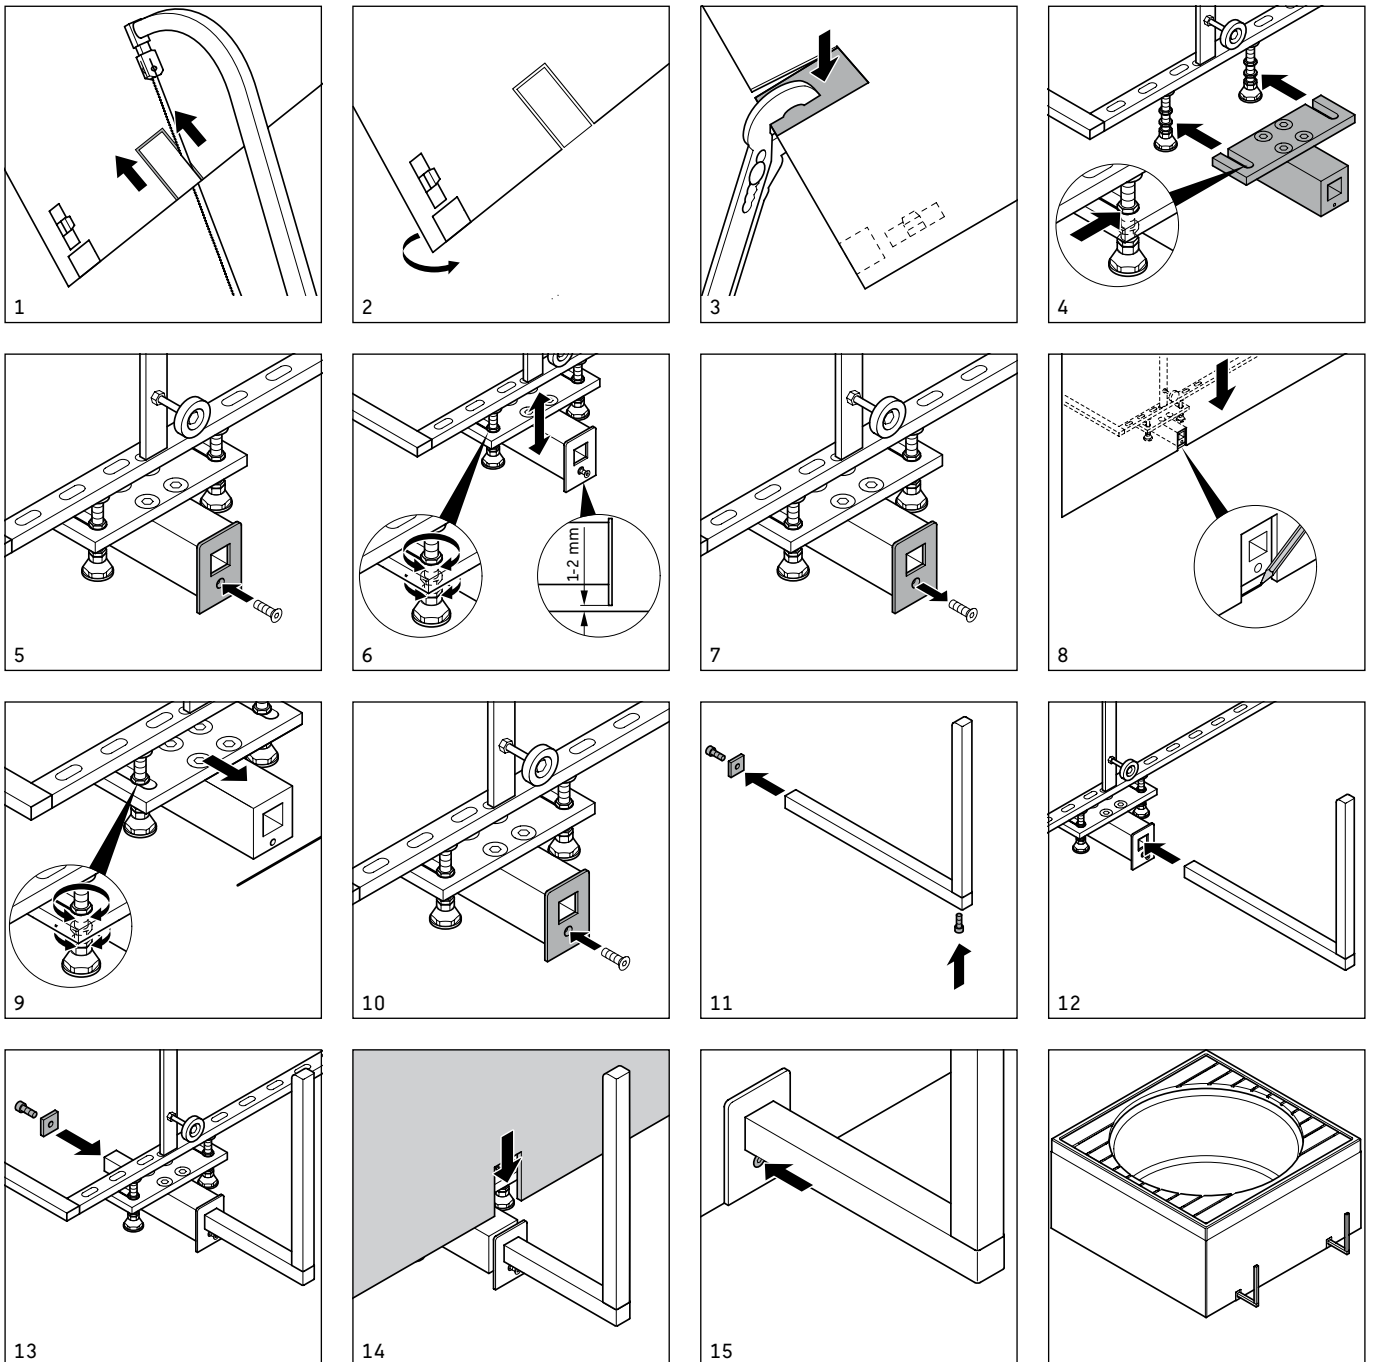

Blue Moon

Montageanleitung
Mounting Instruction
Notice de montage
Montagehandleiding
Istruzioni di montaggio
Instrucciones de montaje

790881 00 0 00 6600
790882 00 0 00 6600
791805 00 0 00 6600
791806 00 0 00 6600