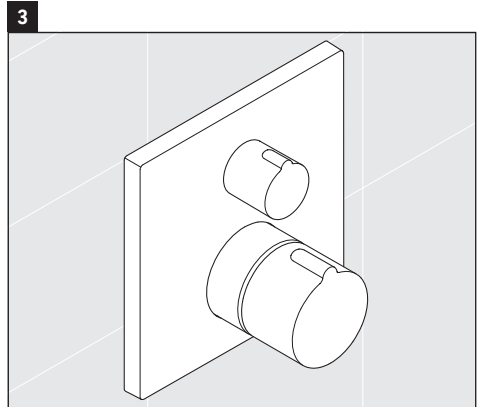

Bluebox®

Montageanleitung	Wechseladapter
Mounting instructions	Conversion Adapter
Notice de montage	Adaptateur de rechange
Montagehandleiding	Wisseladapter
Instrucciones de montaje	Adaptador de cambio
Istruzioni di montaggio	Adattatore di conversione
Instruções de montagem	Adaptador substituível
Monteringsvejledning	Udskiftningsadapter
Asennusohje	Vaihtoadapteri
Monteringsanvisning	Utskiftbar adapter
Monteringsanvisning	Bytesadapter
Paigaldusjuhend	Üleminekuadapter
Instrukcja montażu	Adapter wymienny
Инструкция по монтажу	Адаптер для смены направления
Montážní návod	Výměnný adaptér
Návod na montáž	Výmenný adaptér
Szerelési útmutató	Csereadapter
Upute za montažu	Adapter za izmjeničnu struju
Instrucțiuni de instalare	Adaptor interschimbabil
Navodila za montažo	Menjalni adapter
Ръководство за монтаж	Регулиращ адаптор
Montāžas instrukcija	Rezerves adapters
Montavimo instrukcija	Keičiamasis adapteris
Montaj kılavuzu	Değiştirilebilir adaptör
安装说明书	转接器
설치 설명서	교체 어댑터
設置説明書	交換アダプター
دليل التركيب	محول التيار المتناوب