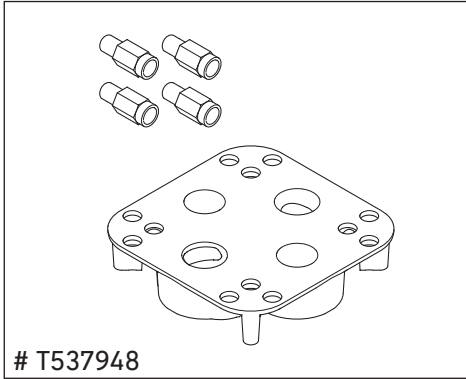

Bluebox®

Montageanleitung	Wechseladapter
Mounting instructions	Conversion Adapter
Notice de montage	Adaptateur de rechange
Montagehandleiding	Wisseladapter
Instrucciones de montaje	Adaptador de cambio
Istruzioni di montaggio	Adattatore di conversione
Instruções de montagem	Adaptador substituível
Monteringsvejledning	Udskiftningsadapter
Asennusohje	Vaihtoadapteri
Monteringsanvisning	Utskiftbar adapter
Monteringsanvisning	Bytesadapter
Paigaldusjuhend	Üleminekuadapter
Instrukcja montażu	Adapter wymienny
Инструкция по монтажу	Адаптер для смены направления
Montážní návod	Výměnný adaptér
Návod na montáž	Výmenný adaptér
Szerelési útmutató	Csereadapter
Upute za montažu	Adapter za izmjeničnu struju
Instrucțiuni de instalare	Adaptor interschimbabil
Navodila za montažo	Menjalni adapter
Ръководство за монтаж	Регулиращ адаптор
Montāžas instrukcija	Rezerves adapters
Montavimo instrukcija	Keičiamasis adapteris
Montaj kılavuzu	Değiştirilebilir adaptör
安装说明书	转接器
설치 설명서	교체 어댑터
設置説明書	交換アダプター
دليل التركيب	محول التيار المتناوب