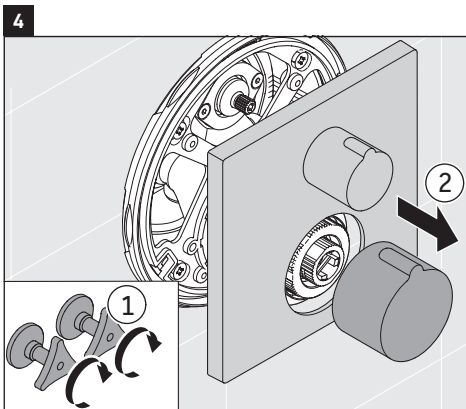

Bluebox®

Montageanleitung	Wechseladapter
Mounting instructions	Conversion Adapter
Notice de montage	Adaptateur de rechange
Montagehandleiding	Wisseladapter
Instrucciones de montaje	Adaptador de cambio
Istruzioni di montaggio	Adattatore di conversione
Instruções de montagem	Adaptador substituível
Monteringsvejledning	Udskiftningsadapter
Asennusohje	Vaihtoadapteri
Monteringsanvisning	Utskiftbar adapter
Monteringsanvisning	Bytesadapter
Paigaldusjuhend	Üleminekuadapter
Instrukcja montażu	Adapter wymienny
Инструкция по монтажу	Адаптер для смены направления
Montážní návod	Výměnný adaptér
Návod na montáž	Výmenný adaptér
Szerelési útmutató	Csereadapter
Upute za montažu	Adapter za izmjeničnu struju
Instrucțiuni de instalare	Adaptor interschimbabil
Navodila za montažo	Menjalni adapter
Ръководство за монтаж	Регулиращ адаптор
Montāžas instrukcija	Rezerves adapters
Montavimo instrukcija	Keičiamasis adapteris
Montaj kılavuzu	Değiştirilebilir adaptör
安装说明书	转接器
설치 설명서	교체 어댑터
設置説明書	交換アダプター
دليل التركيب	محول التيار المتناوب