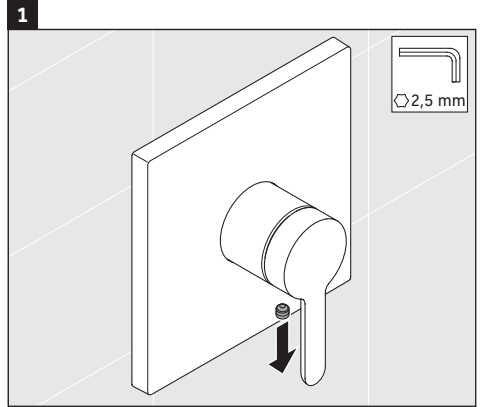

Bluebox®

Montageanleitung	Wechseladapter
Mounting instructions	Conversion Adapter
Notice de montage	Adaptateur de rechange
Montagehandleiding	Wisseladapter
Instrucciones de montaje	Adaptador de cambio
Istruzioni di montaggio	Adattatore di conversione
Instruções de montagem	Adaptador substituível
Monteringsvejledning	Udskiftningsadapter
Asennusohje	Vaihtoadapteri
Monteringsanvisning	Utskiftbar adapter
Monteringsanvisning	Bytesadapter
Paigaldusjuhend	Üleminekuadapter
Instrukcja montażu	Adapter wymienny
Инструкция по монтажу	Адаптер для смены направления
Montážní návod	Výměnný adaptér
Návod na montáž	Výmenný adaptér
Szerelési útmutató	Csereadapter
Upute za montažu	Adapter za izmjeničnu struju
Instrucțiuni de instalare	Adaptor interschimbabil
Navodila za montažo	Menjalni adapter
Ръководство за монтаж	Регулиращ адаптор
Montāžas instrukcija	Rezerves adapters
Montavimo instrukcija	Keičiamasis adapteris
Montaj kılavuzu	Değiştirilebilir adaptör
安装说明书	转接器
설치 설명서	교체 어댑터
設置説明書	交換アダプター
دليل التركيب	محول التيار المتناوب