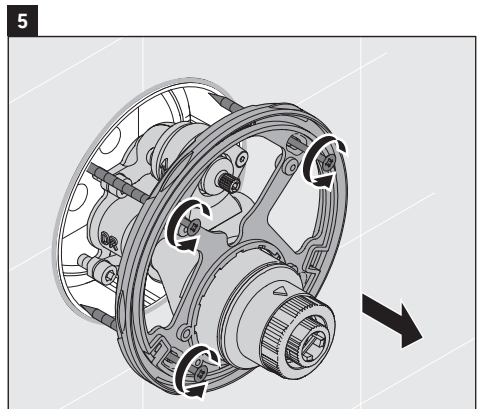

Bluebox®

Montageanleitung	Wechseladapter
Mounting instructions	Conversion Adapter
Notice de montage	Adaptateur de rechange
Montagehandleiding	Wisseladapter
Instrucciones de montaje	Adaptador de cambio
Istruzioni di montaggio	Adattatore di conversione
Instruções de montagem	Adaptador substituível
Monteringsvejledning	Udskiftningsadapter
Asennusohje	Vaihtoadapteri
Monteringsanvisning	Utskiftbar adapter
Monteringsanvisning	Bytesadapter
Paigaldusjuhend	Üleminekuadapter
Instrukcja montażu	Adapter wymienny
Инструкция по монтажу	Адаптер для смены направления
Montážní návod	Výměnný adaptér
Návod na montáž	Výmenný adaptér
Szerelési útmutató	Csereadapter
Upute za montažu	Adapter za izmjeničnu struju
Instrucțiuni de instalare	Adaptor interschimbabil
Navodila za montažo	Menjalni adapter
Ръководство за монтаж	Регулиращ адаптор
Montāžas instrukcija	Rezerves adapters
Montavimo instrukcija	Keičiamasis adapteris
Montaj kılavuzu	Değiştirilebilir adaptör
安装说明书	转接器
설치 설명서	교체 어댑터
設置説明書	交換アダプター
دليل التركيب	محول التيار المتناوب