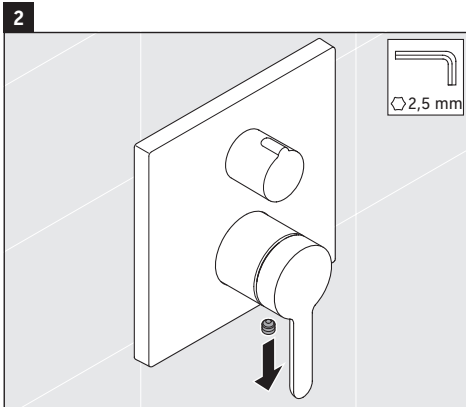

Bluebox®

Montageanleitung	Wechseladapter
Mounting instructions	Conversion Adapter
Notice de montage	Adaptateur de rechange
Montagehandleiding	Wisseladapter
Instrucciones de montaje	Adaptador de cambio
Istruzioni di montaggio	Adattatore di conversione
Instruções de montagem	Adaptador substituível
Monteringsvejledning	Udskiftningsadapter
Asennusohje	Vaihtoadapteri
Monteringsanvisning	Utskiftbar adapter
Monteringsanvisning	Bytesadapter
Paigaldusjuhend	Üleminekuadapter
Instrukcja montażu	Adapter wymienny
Инструкция по монтажу	Адаптер для смены направления
Montážní návod	Výměnný adaptér
Návod na montáž	Výmenný adaptér
Szerelési útmutató	Csereadapter
Upute za montažu	Adapter za izmjeničnu struju
Instrucțiuni de instalare	Adaptor interschimbabil
Navodila za montažo	Menjalni adapter
Ръководство за монтаж	Регулиращ адаптор
Montāžas instrukcija	Rezerves adapters
Montavimo instrukcija	Keičiamasis adapteris
Montaj kılavuzu	Değiştirilebilir adaptör
安装说明书	转接器
설치 설명서	교체 어댑터
設置説明書	交換アダプター
دليل التركيب	محول التيار المتناوب