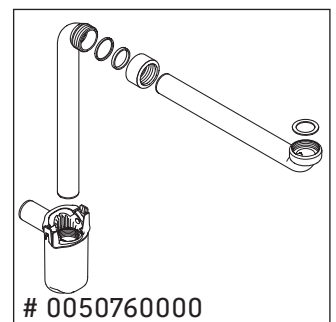

Luv

LU 9561

Montageanleitung

D	20 mm	25 mm
X	620 mm	615 mm
Y	570 mm	565 mm

Alle weiteren Montageanleitungen beachten!

Verwendungshinweise

Die Badmöbelserie entspricht den gültigen Normen und Richtlinien zum Zeitpunkt der Auslieferung und ist für den Einsatz in Bädern konzipiert. Eine direkte Benetzung mit Wasser z. B. beim Duschen ist zu vermeiden.