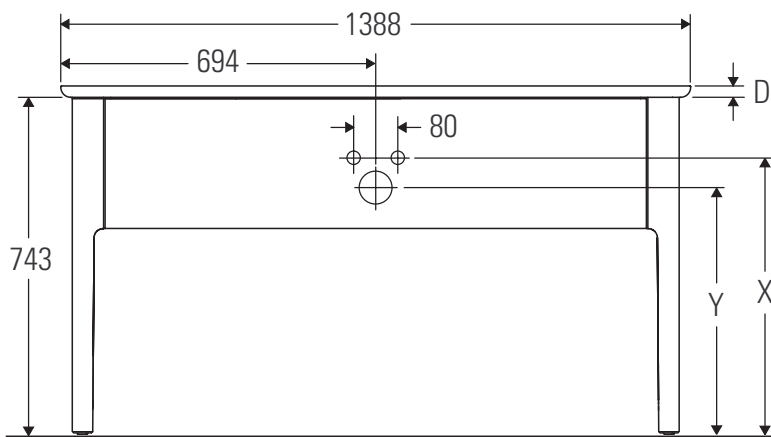

Luv

LU 9561

Montageanleitung

D	20 mm	25 mm
X	620 mm	615 mm
Y	570 mm	565 mm

Alle weiteren Montageanleitungen beachten!

Verwendungshinweise

Die Badmöbelserie entspricht den gültigen Normen und Richtlinien zum Zeitpunkt der Auslieferung und ist für den Einsatz in Bädern konzipiert. Eine direkte Benetzung mit Wasser z. B. beim Duschen ist zu vermeiden.