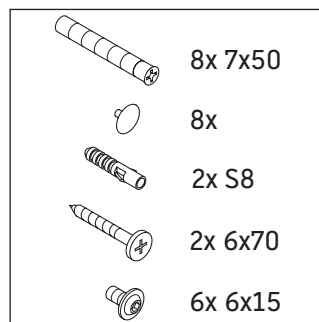

Luv

LU 9561

Montageanleitung

D	20 mm	25 mm
X	620 mm	615 mm
Y	570 mm	565 mm

Alle weiteren Montageanleitungen beachten!

Verwendungshinweise

Die Badmöbelserie entspricht den gültigen Normen und Richtlinien zum Zeitpunkt der Auslieferung und ist für den Einsatz in Bädern konzipiert. Eine direkte Benetzung mit Wasser z. B. beim Duschen ist zu vermeiden.