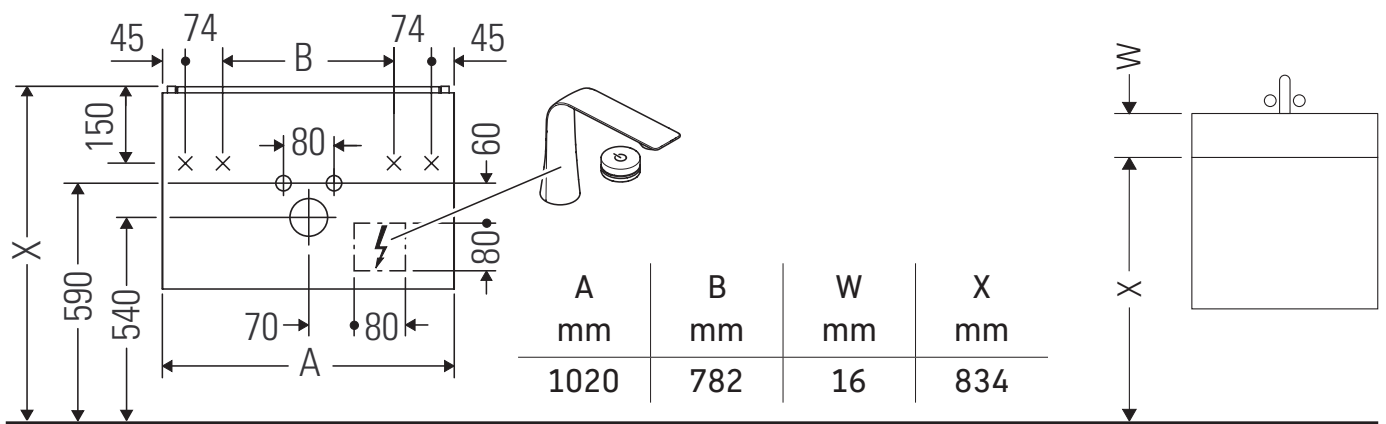

L-Cube

LC 6308

Montageanleitung

Viu # 234410

Verwendungshinweise

Die Badmöbelserie entspricht den gültigen Normen und Richtlinien zum Zeitpunkt der Auslieferung und ist für den Einsatz in Bädern konzipiert. Eine direkte Benetzung mit Wasser z. B. beim Duschen ist zu vermeiden.