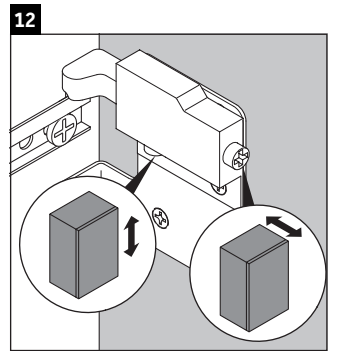

Ketho

KT 6428

Montageanleitung

W mm	X mm
16	834

ME by Starck # 233663

Verwendungshinweise

Die Badmöbelserie entspricht den gültigen Normen und Richtlinien zum Zeitpunkt der Auslieferung und ist für den Einsatz in Bädern konzipiert. Eine direkte Benetzung mit Wasser z. B. beim Duschen ist zu vermeiden.

Technische Verbesserungen und optische Veränderungen an den abgebildeten Produkten behalten wir uns vor.

Best.-Nr. KT6428/18.072