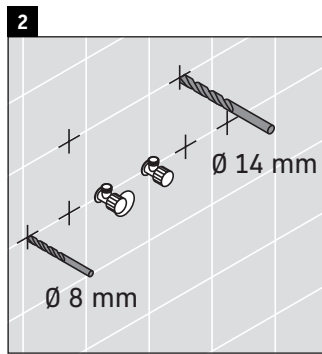

Ketho

KT 6428

Montageanleitung

W mm	X mm
16	834

ME by Starck # 233663

Verwendungshinweise

Die Badmöbelserie entspricht den gültigen Normen und Richtlinien zum Zeitpunkt der Auslieferung und ist für den Einsatz in Bädern konzipiert. Eine direkte Benetzung mit Wasser z. B. beim Duschen ist zu vermeiden.

Technische Verbesserungen und optische Veränderungen an den abgebildeten Produkten behalten wir uns vor.

Best.-Nr. KT6428/18.072