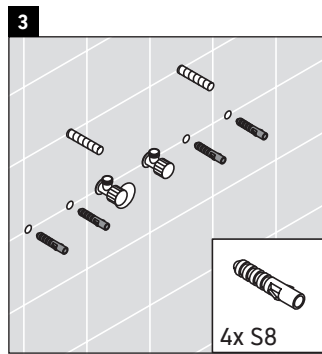

Ketho

KT 6428

Montageanleitung

W mm	X mm
16	834

ME by Starck # 233663

Verwendungshinweise

Die Badmöbelserie entspricht den gültigen Normen und Richtlinien zum Zeitpunkt der Auslieferung und ist für den Einsatz in Bädern konzipiert. Eine direkte Benetzung mit Wasser z. B. beim Duschen ist zu vermeiden.

Technische Verbesserungen und optische Veränderungen an den abgebildeten Produkten behalten wir uns vor.

Best.-Nr. KT6428/18.072