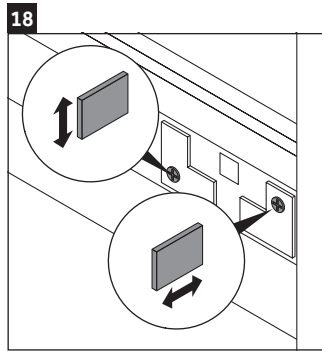

Best.-Nr. KT6428/18.072