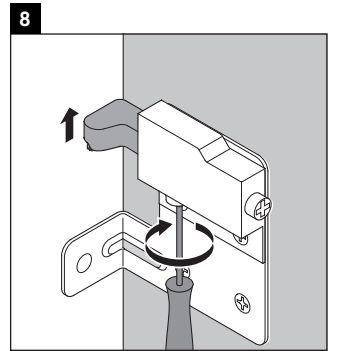

Ketho

KT 6428

Montageanleitung

W mm	X mm
16	834

ME by Starck # 233663

Verwendungshinweise

Die Badmöbelserie entspricht den gültigen Normen und Richtlinien zum Zeitpunkt der Auslieferung und ist für den Einsatz in Bädern konzipiert. Eine direkte Benetzung mit Wasser z. B. beim Duschen ist zu vermeiden.

Technische Verbesserungen und optische Veränderungen an den abgebildeten Produkten behalten wir uns vor.

Best.-Nr. KT6428/18.072