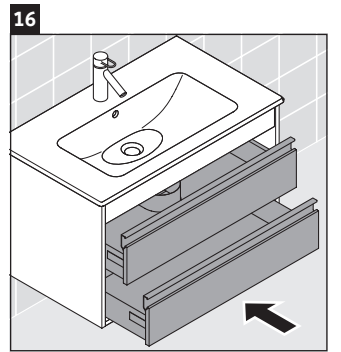

Ketho

KT 6428

Montageanleitung

W mm	X mm
16	834

ME by Starck # 233663

Verwendungshinweise

Die Badmöbelserie entspricht den gültigen Normen und Richtlinien zum Zeitpunkt der Auslieferung und ist für den Einsatz in Bädern konzipiert. Eine direkte Benetzung mit Wasser z. B. beim Duschen ist zu vermeiden.

Technische Verbesserungen und optische Veränderungen an den abgebildeten Produkten behalten wir uns vor.

Best.-Nr. KT6428/18.072