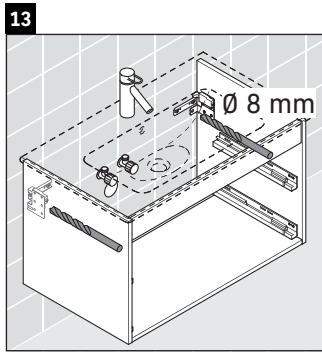

Best.-Nr. KT6428/18.072