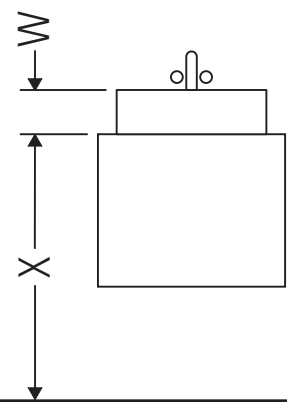

Ketho

KT 6428

Montageanleitung

W mm	X mm
16	834

ME by Starck # 233663

Verwendungshinweise

Die Badmöbelserie entspricht den gültigen Normen und Richtlinien zum Zeitpunkt der Auslieferung und ist für den Einsatz in Bädern konzipiert. Eine direkte Benetzung mit Wasser z. B. beim Duschen ist zu vermeiden.

Technische Verbesserungen und optische Veränderungen an den abgebildeten Produkten behalten wir uns vor.

Best.-Nr. KT6428/18.072