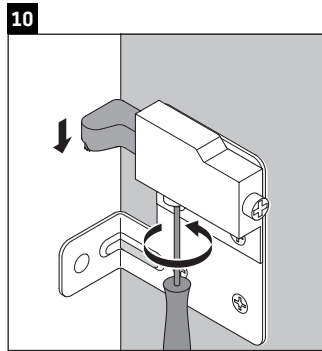

Ketho

KT 6428

Montageanleitung

W mm	X mm
16	834

ME by Starck # 233663

Verwendungshinweise

Die Badmöbelserie entspricht den gültigen Normen und Richtlinien zum Zeitpunkt der Auslieferung und ist für den Einsatz in Bädern konzipiert. Eine direkte Benetzung mit Wasser z. B. beim Duschen ist zu vermeiden.

Technische Verbesserungen und optische Veränderungen an den abgebildeten Produkten behalten wir uns vor.

Best.-Nr. KT6428/18.072