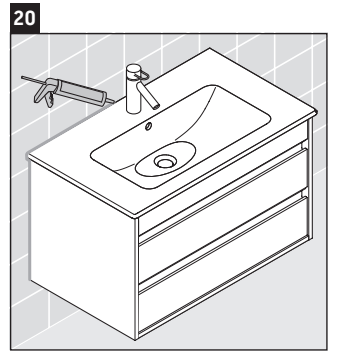

Ketho

KT 6428

Montageanleitung

W mm	X mm
16	834

ME by Starck # 233663

Verwendungshinweise

Die Badmöbelserie entspricht den gültigen Normen und Richtlinien zum Zeitpunkt der Auslieferung und ist für den Einsatz in Bädern konzipiert. Eine direkte Benetzung mit Wasser z. B. beim Duschen ist zu vermeiden.

Technische Verbesserungen und optische Veränderungen an den abgebildeten Produkten behalten wir uns vor.

Best.-Nr. KT6428/18.072