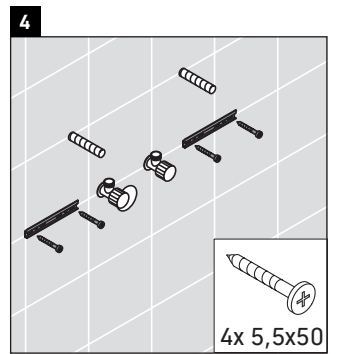

Ketho

KT 6428

Montageanleitung

W mm	X mm
16	834

ME by Starck # 233663

Verwendungshinweise

Die Badmöbelserie entspricht den gültigen Normen und Richtlinien zum Zeitpunkt der Auslieferung und ist für den Einsatz in Bädern konzipiert. Eine direkte Benetzung mit Wasser z. B. beim Duschen ist zu vermeiden.

Technische Verbesserungen und optische Veränderungen an den abgebildeten Produkten behalten wir uns vor.

Best.-Nr. KT6428/18.072