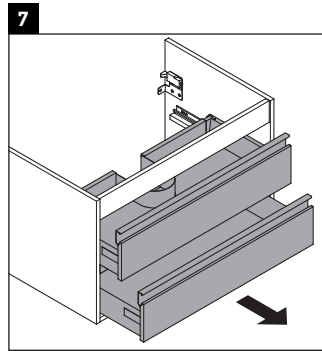

Ketho

KT 6428

Montageanleitung

W mm	X mm
16	834

ME by Starck # 233663

Verwendungshinweise

Die Badmöbelserie entspricht den gültigen Normen und Richtlinien zum Zeitpunkt der Auslieferung und ist für den Einsatz in Bädern konzipiert. Eine direkte Benetzung mit Wasser z. B. beim Duschen ist zu vermeiden.

Technische Verbesserungen und optische Veränderungen an den abgebildeten Produkten behalten wir uns vor.

Best.-Nr. KT6428/18.072