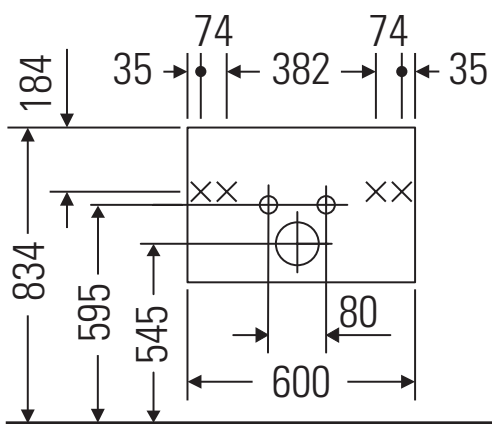

Ketho

KT 6428

Montageanleitung

W mm	X mm
16	834

ME by Starck # 233663

Verwendungshinweise

Die Badmöbelserie entspricht den gültigen Normen und Richtlinien zum Zeitpunkt der Auslieferung und ist für den Einsatz in Bädern konzipiert. Eine direkte Benetzung mit Wasser z. B. beim Duschen ist zu vermeiden.

Technische Verbesserungen und optische Veränderungen an den abgebildeten Produkten behalten wir uns vor.

Best.-Nr. KT6428/18.072