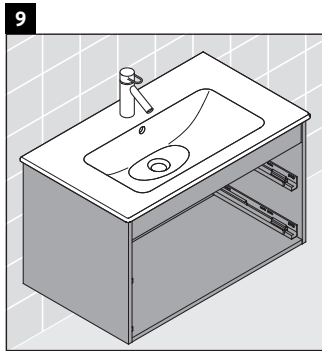

Ketho

KT 6428

Montageanleitung

W mm	X mm
16	834

ME by Starck # 233663

Verwendungshinweise

Die Badmöbelserie entspricht den gültigen Normen und Richtlinien zum Zeitpunkt der Auslieferung und ist für den Einsatz in Bädern konzipiert. Eine direkte Benetzung mit Wasser z. B. beim Duschen ist zu vermeiden.

Technische Verbesserungen und optische Veränderungen an den abgebildeten Produkten behalten wir uns vor.

Best.-Nr. KT6428/18.072