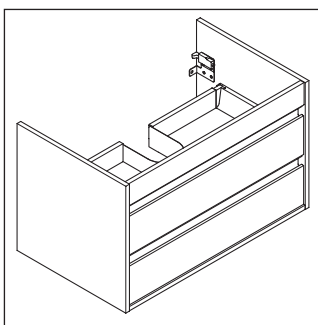

Ketho

KT 6428

Montageanleitung

W mm	X mm
16	834

ME by Starck # 233663

Verwendungshinweise

Die Badmöbelserie entspricht den gültigen Normen und Richtlinien zum Zeitpunkt der Auslieferung und ist für den Einsatz in Bädern konzipiert. Eine direkte Benetzung mit Wasser z. B. beim Duschen ist zu vermeiden.

Technische Verbesserungen und optische Veränderungen an den abgebildeten Produkten behalten wir uns vor.

Best.-Nr. KT6428/18.072