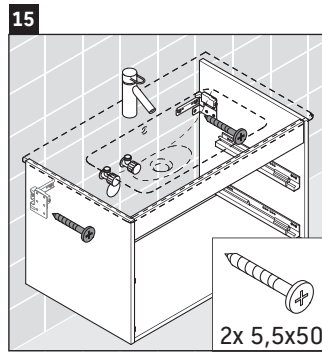

Ketho

KT 6428

Montageanleitung

W mm	X mm
16	834

ME by Starck # 233663

Verwendungshinweise

Die Badmöbelserie entspricht den gültigen Normen und Richtlinien zum Zeitpunkt der Auslieferung und ist für den Einsatz in Bädern konzipiert. Eine direkte Benetzung mit Wasser z. B. beim Duschen ist zu vermeiden.

Technische Verbesserungen und optische Veränderungen an den abgebildeten Produkten behalten wir uns vor.

Best.-Nr. KT6428/18.072