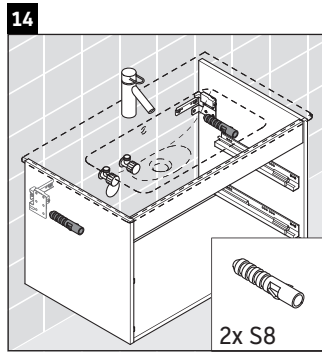

Ketho

KT 6428

Montageanleitung

W mm	X mm
16	834

ME by Starck # 233663

Verwendungshinweise

Die Badmöbelserie entspricht den gültigen Normen und Richtlinien zum Zeitpunkt der Auslieferung und ist für den Einsatz in Bädern konzipiert. Eine direkte Benetzung mit Wasser z. B. beim Duschen ist zu vermeiden.

Technische Verbesserungen und optische Veränderungen an den abgebildeten Produkten behalten wir uns vor.

Best.-Nr. KT6428/18.072