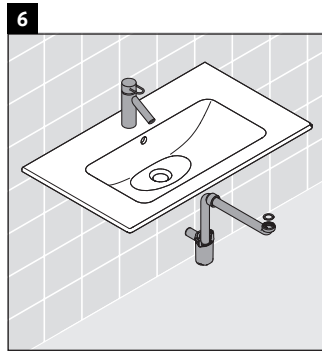

Best.-Nr. KT6428/18.072