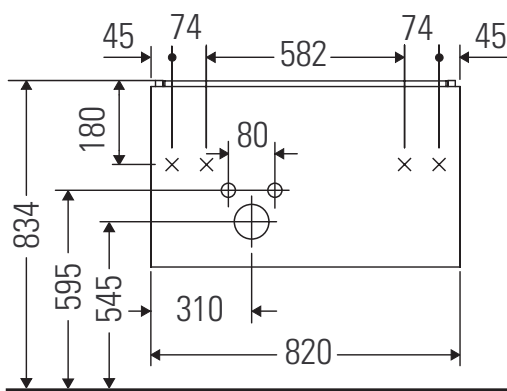

L-Cube

LC 6291

Montageanleitung

W mm	X mm
17	834

ME by Starck # 234583

Verwendungshinweise

Die Badmöbelserie entspricht den gültigen Normen und Richtlinien zum Zeitpunkt der Auslieferung und ist für den Einsatz in Bädern konzipiert. Eine direkte Benetzung mit Wasser z. B. beim Duschen ist zu vermeiden.