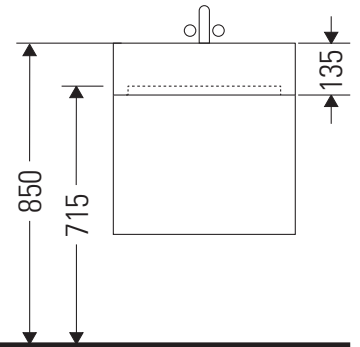

L-Cube

LC 6179

Montageanleitung

Vero Air # 235012

Verwendungshinweise

Die Badmöbelserie entspricht den gültigen Normen und Richtlinien zum Zeitpunkt der Auslieferung und ist für den Einsatz in Bädern konzipiert. Eine direkte Benetzung mit Wasser z. B. beim Duschen ist zu vermeiden.