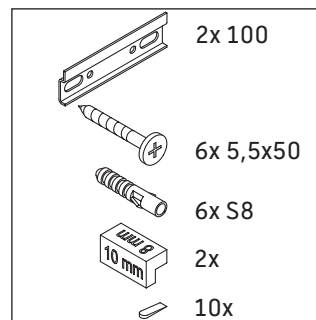

L-Cube

LC 6179

Montageanleitung

Vero Air # 235012

Verwendungshinweise

Die Badmöbelserie entspricht den gültigen Normen und Richtlinien zum Zeitpunkt der Auslieferung und ist für den Einsatz in Bädern konzipiert. Eine direkte Benetzung mit Wasser z. B. beim Duschen ist zu vermeiden.