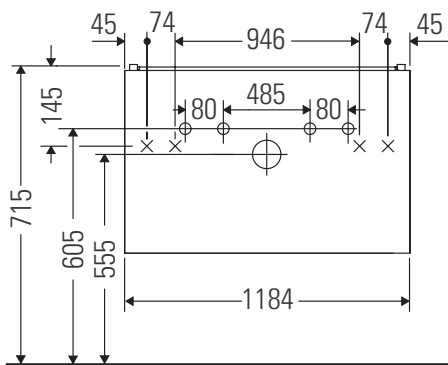

L-Cube

LC 6179

Montageanleitung

Vero Air # 235012

Verwendungshinweise

Die Badmöbelserie entspricht den gültigen Normen und Richtlinien zum Zeitpunkt der Auslieferung und ist für den Einsatz in Bädern konzipiert. Eine direkte Benetzung mit Wasser z. B. beim Duschen ist zu vermeiden.