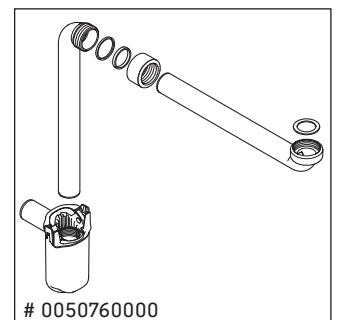

L-Cube

LC 6179

Montageanleitung

Vero Air # 235012

Verwendungshinweise

Die Badmöbelserie entspricht den gültigen Normen und Richtlinien zum Zeitpunkt der Auslieferung und ist für den Einsatz in Bädern konzipiert. Eine direkte Benetzung mit Wasser z. B. beim Duschen ist zu vermeiden.