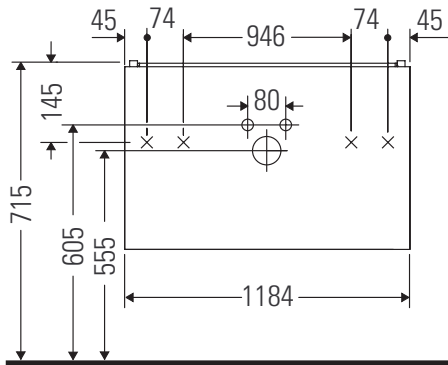

L-Cube

LC 6179

Montageanleitung

Vero Air # 235012

Verwendungshinweise

Die Badmöbelserie entspricht den gültigen Normen und Richtlinien zum Zeitpunkt der Auslieferung und ist für den Einsatz in Bädern konzipiert. Eine direkte Benetzung mit Wasser z. B. beim Duschen ist zu vermeiden.