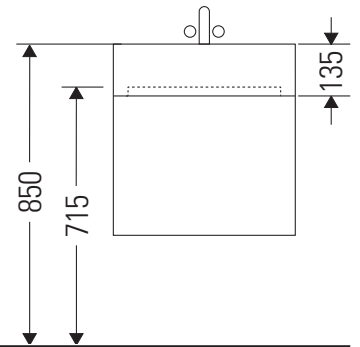

L-Cube

LC 6179

Montageanleitung

Vero Air # 235012

Verwendungshinweise

Die Badmöbelserie entspricht den gültigen Normen und Richtlinien zum Zeitpunkt der Auslieferung und ist für den Einsatz in Bädern konzipiert. Eine direkte Benetzung mit Wasser z. B. beim Duschen ist zu vermeiden.