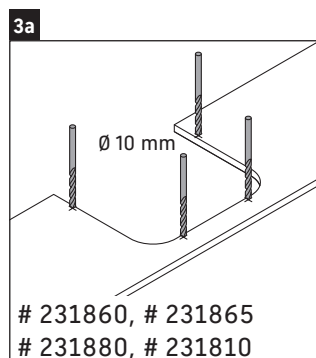

# Happy D.2

---

<b>Montageanleitung</b>	Möbelwaschtisch
<b>Mounting instructions</b>	Furniture washbasin
<b>Notice de montage</b>	Lavabo pour meuble
<b>Montagehandleiding</b>	Meubelwastafel
<b>Instrucciones de montaje</b>	Lavabo consolle
<b>Istruzioni di montaggio</b>	Lavabo mueble
<b>Instruções de montagem</b>	Lavatório para móvel
<b>Monteringsvejledning</b>	Møbel med håndvask
<b>Asennusohje</b>	Pesuallas allaskaappiin
<b>Monteringsanvisning</b>	Møbelservant
<b>Monteringsanvisning</b>	Möbelvättställ
<b>Paigaldusjuhend</b>	Mööblipealne valamu
<b>Instrukcja montażu</b>	Umywalka meblowa
<b>Инструкция по монтажу</b>	Умывальник для мебели
<b>Montážní návod</b>	Umyvadlo do nábytku
<b>Návod na montáž</b>	Umývadlo do nábytku
<b>Szerelési útmutató</b>	Bútorral aláépíthető mosdó
<b>Upute za montažu</b>	Umivaonik u elementu za umivaonik
<b>Instrucțiuni de montaj</b>	Lavoar pentru mască
<b>Navodila za montažo</b>	Umivalnik z omarico
<b>Ръководство за монтаж</b>	Шкаф за мивка
<b>Montāžas instrukcija</b>	Izlietnes galds
<b>Montavimo instrukcija</b>	Baldinis praustuvas
<b>Montaj kılavuzu</b>	Etajerli lavabo
安装说明	家具脸盆
설치 설명서	가구 세척용 개수대
取り付け説明書	ファニチャー組合せ洗面器
دليل التركيب	حوض موبيليا
# 23186000..	# 23186500..
# 23188000..	# 23181000..
# 23181200..	