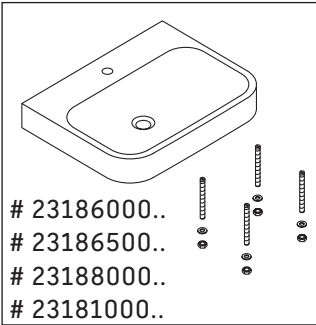

# Happy D.2

---

<b>Montageanleitung</b>	Möbelwaschtisch
<b>Mounting instructions</b>	Furniture washbasin
<b>Notice de montage</b>	Lavabo pour meuble
<b>Montagehandleiding</b>	Meubelwastafel
<b>Instrucciones de montaje</b>	Lavabo consolle
<b>Istruzioni di montaggio</b>	Lavabo mueble
<b>Instruções de montagem</b>	Lavatório para móvel
<b>Monteringsvejledning</b>	Møbel med håndvask
<b>Asennusohje</b>	Pesuallas allaskaappiin
<b>Monteringsanvisning</b>	Møbelservant
<b>Monteringsanvisning</b>	Möbelvättställ
<b>Paigaldusjuhend</b>	Mööblipealne valamu
<b>Instrukcja montażu</b>	Umywalka meblowa
<b>Инструкция по монтажу</b>	Умывальник для мебели
<b>Montážní návod</b>	Umyvadlo do nábytku
<b>Návod na montáž</b>	Umývadlo do nábytku
<b>Szerelési útmutató</b>	Bútorral aláépíthető mosdó
<b>Upute za montažu</b>	Umivaonik u elementu za umivaonik
<b>Instrucțiuni de montaj</b>	Lavoar pentru mască
<b>Navodila za montažo</b>	Umivalnik z omarico
<b>Ръководство за монтаж</b>	Шкаф за мивка
<b>Montāžas instrukcija</b>	Izlietnes galds
<b>Montavimo instrukcija</b>	Baldinis praustuvas
<b>Montaj kılavuzu</b>	Etajerli lavabo
安装说明	家具脸盆
설치 설명서	가구 세척용 개수대
取り付け説明書	ファニチャー組合せ洗面器
دليل التركيب	حوض موبيليا
# 23186000..	# 23186500..
# 23188000..	# 23181000..
# 23181200..	