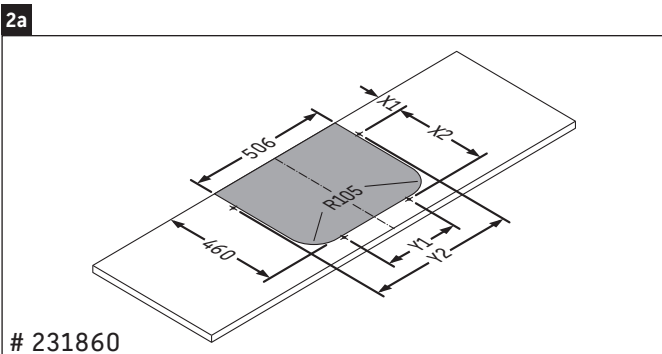

# Happy D.2

---

<b>Montageanleitung</b>	Möbelwaschtisch
<b>Mounting instructions</b>	Furniture washbasin
<b>Notice de montage</b>	Lavabo pour meuble
<b>Montagehandleiding</b>	Meubelwastafel
<b>Instrucciones de montaje</b>	Lavabo consolle
<b>Istruzioni di montaggio</b>	Lavabo mueble
<b>Instruções de montagem</b>	Lavatório para móvel
<b>Monteringsvejledning</b>	Møbel med håndvask
<b>Asennusohje</b>	Pesuallas allaskaappiin
<b>Monteringsanvisning</b>	Møbelservant
<b>Monteringsanvisning</b>	Möbelvättställ
<b>Paigaldusjuhend</b>	Mööblipealne valamu
<b>Instrukcja montażu</b>	Umywalka meblowa
<b>Инструкция по монтажу</b>	Умывальник для мебели
<b>Montážní návod</b>	Umyvadlo do nábytku
<b>Návod na montáž</b>	Umývadlo do nábytku
<b>Szerelési útmutató</b>	Bútorral aláépíthető mosdó
<b>Upute za montažu</b>	Umivaonik u elementu za umivaonik
<b>Instrucțiuni de montaj</b>	Lavoar pentru mască
<b>Navodila za montažo</b>	Umivalnik z omarico
<b>Ръководство за монтаж</b>	Шкаф за мивка
<b>Montāžas instrukcija</b>	Izlietnes galds
<b>Montavimo instrukcija</b>	Baldinis praustuvas
<b>Montaj kılavuzu</b>	Etajerli lavabo
安装说明	家具脸盆
설치 설명서	가구 세척용 개수대
取り付け説明書	ファニチャー組合せ洗面器
دليل التركيب	حوض موبيليا
# 23186000..	# 23186500..
# 23188000..	# 23181000..
# 23181200..	