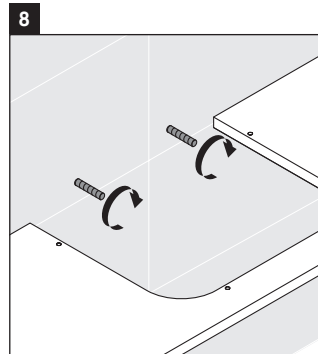

# Happy D.2

---

<b>Montageanleitung</b>	Möbelwaschtisch
<b>Mounting instructions</b>	Furniture washbasin
<b>Notice de montage</b>	Lavabo pour meuble
<b>Montagehandleiding</b>	Meubelwastafel
<b>Instrucciones de montaje</b>	Lavabo consolle
<b>Istruzioni di montaggio</b>	Lavabo mueble
<b>Instruções de montagem</b>	Lavatório para móvel
<b>Monteringsvejledning</b>	Møbel med håndvask
<b>Asennusohje</b>	Pesuallas allaskaappiin
<b>Monteringsanvisning</b>	Møbelservant
<b>Monteringsanvisning</b>	Möbelvättställ
<b>Paigaldusjuhend</b>	Mööblipealne valamu
<b>Instrukcja montażu</b>	Umywalka meblowa
<b>Инструкция по монтажу</b>	Умывальник для мебели
<b>Montážní návod</b>	Umyvadlo do nábytku
<b>Návod na montáž</b>	Umývadlo do nábytku
<b>Szerelési útmutató</b>	Bútorral aláépíthető mosdó
<b>Upute za montažu</b>	Umivaonik u elementu za umivaonik
<b>Instrucțiuni de montaj</b>	Lavoar pentru mască
<b>Navodila za montažo</b>	Umivalnik z omarico
<b>Ръководство за монтаж</b>	Шкаф за мивка
<b>Montāžas instrukcija</b>	Izlietnes galds
<b>Montavimo instrukcija</b>	Baldinis praustuvas
<b>Montaj kılavuzu</b>	Etajerli lavabo
安装说明	家具脸盆
설치 설명서	가구 세척용 개수대
取り付け説明書	ファニチャー組合せ洗面器
دليل التركيب	حوض موبيليا
# 23186000..	# 23186500..
# 23188000..	# 23181000..
# 23181200..	