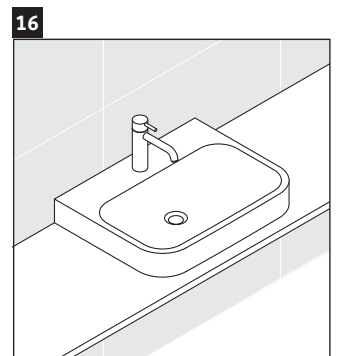

# Happy D.2

---

<b>Montageanleitung</b>	Möbelwaschtisch
<b>Mounting instructions</b>	Furniture washbasin
<b>Notice de montage</b>	Lavabo pour meuble
<b>Montagehandleiding</b>	Meubelwastafel
<b>Instrucciones de montaje</b>	Lavabo consolle
<b>Istruzioni di montaggio</b>	Lavabo mueble
<b>Instruções de montagem</b>	Lavatório para móvel
<b>Monteringsvejledning</b>	Møbel med håndvask
<b>Asennusohje</b>	Pesuallas allaskaappiin
<b>Monteringsanvisning</b>	Møbelservant
<b>Monteringsanvisning</b>	Möbelvättställ
<b>Paigaldusjuhend</b>	Mööblipealne valamu
<b>Instrukcja montażu</b>	Umywalka meblowa
<b>Инструкция по монтажу</b>	Умывальник для мебели
<b>Montážní návod</b>	Umyvadlo do nábytku
<b>Návod na montáž</b>	Umývadlo do nábytku
<b>Szerelési útmutató</b>	Bútorral aláépíthető mosdó
<b>Upute za montažu</b>	Umivaonik u elementu za umivaonik
<b>Instrucțiuni de montaj</b>	Lavoar pentru mască
<b>Navodila za montažo</b>	Umivalnik z omarico
<b>Ръководство за монтаж</b>	Шкаф за мивка
<b>Montāžas instrukcija</b>	Izlietnes galds
<b>Montavimo instrukcija</b>	Baldinis praustuvas
<b>Montaj kılavuzu</b>	Etajerli lavabo
安装说明	家具脸盆
설치 설명서	가구 세척용 개수대
取り付け説明書	ファニチャー組合せ洗面器
دليل التركيب	حوض موبيليا
# 23186000..	# 23186500..
# 23188000..	# 23181000..
# 23181200..	