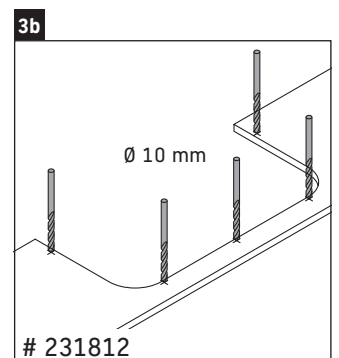

# Happy D.2

---

<b>Montageanleitung</b>	Möbelwaschtisch
<b>Mounting instructions</b>	Furniture washbasin
<b>Notice de montage</b>	Lavabo pour meuble
<b>Montagehandleiding</b>	Meubelwastafel
<b>Instrucciones de montaje</b>	Lavabo consolle
<b>Istruzioni di montaggio</b>	Lavabo mueble
<b>Instruções de montagem</b>	Lavatório para móvel
<b>Monteringsvejledning</b>	Møbel med håndvask
<b>Asennusohje</b>	Pesuallas allaskaappiin
<b>Monteringsanvisning</b>	Møbelservant
<b>Monteringsanvisning</b>	Möbelvättställ
<b>Paigaldusjuhend</b>	Mööblipealne valamu
<b>Instrukcja montażu</b>	Umywalka meblowa
<b>Инструкция по монтажу</b>	Умывальник для мебели
<b>Montážní návod</b>	Umyvadlo do nábytku
<b>Návod na montáž</b>	Umývadlo do nábytku
<b>Szerelési útmutató</b>	Bútorral aláépíthető mosdó
<b>Upute za montažu</b>	Umivaonik u elementu za umivaonik
<b>Instrucțiuni de montaj</b>	Lavoar pentru mască
<b>Navodila za montažo</b>	Umivalnik z omarico
<b>Ръководство за монтаж</b>	Шкаф за мивка
<b>Montāžas instrukcija</b>	Izlietnes galds
<b>Montavimo instrukcija</b>	Baldinis praustuvas
<b>Montaj kılavuzu</b>	Etajerli lavabo
安装说明	家具脸盆
설치 설명서	가구 세척용 개수대
取り付け説明書	ファニチャー組合せ洗面器
دليل التركيب	حوض موبيليا
# 23186000..	# 23186500..
# 23188000..	# 23181000..
# 23181200..	