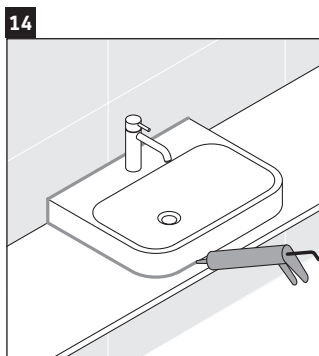

# Happy D.2

---

<b>Montageanleitung</b>	Möbelwaschtisch
<b>Mounting instructions</b>	Furniture washbasin
<b>Notice de montage</b>	Lavabo pour meuble
<b>Montagehandleiding</b>	Meubelwastafel
<b>Instrucciones de montaje</b>	Lavabo consolle
<b>Istruzioni di montaggio</b>	Lavabo mueble
<b>Instruções de montagem</b>	Lavatório para móvel
<b>Monteringsvejledning</b>	Møbel med håndvask
<b>Asennusohje</b>	Pesuallas allaskaappiin
<b>Monteringsanvisning</b>	Møbelservant
<b>Monteringsanvisning</b>	Möbelvättställ
<b>Paigaldusjuhend</b>	Mööblipealne valamu
<b>Instrukcja montażu</b>	Umywalka meblowa
<b>Инструкция по монтажу</b>	Умывальник для мебели
<b>Montážní návod</b>	Umyvadlo do nábytku
<b>Návod na montáž</b>	Umývadlo do nábytku
<b>Szerelési útmutató</b>	Bútorral aláépíthető mosdó
<b>Upute za montažu</b>	Umivaonik u elementu za umivaonik
<b>Instrucțiuni de montaj</b>	Lavoar pentru mască
<b>Navodila za montažo</b>	Umivalnik z omarico
<b>Ръководство за монтаж</b>	Шкаф за мивка
<b>Montāžas instrukcija</b>	Izlietnes galds
<b>Montavimo instrukcija</b>	Baldinis praustuvas
<b>Montaj kılavuzu</b>	Etajerli lavabo
安装说明	家具脸盆
설치 설명서	가구 세척용 개수대
取り付け説明書	ファニチャー組合せ洗面器
دليل التركيب	حوض موبيليا
# 23186000..	# 23186500..
# 23188000..	# 23181000..
# 23181200..	