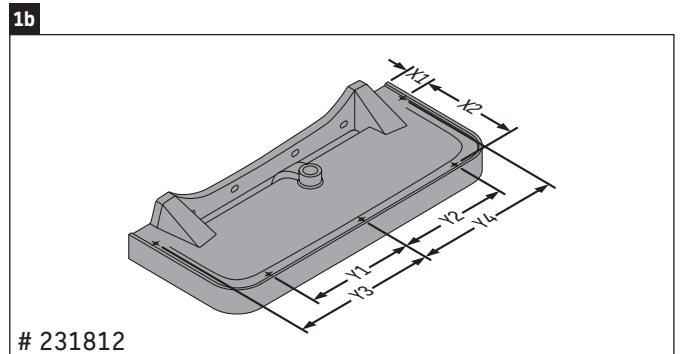

# Happy D.2

---

<b>Montageanleitung</b>	Möbelwaschtisch
<b>Mounting instructions</b>	Furniture washbasin
<b>Notice de montage</b>	Lavabo pour meuble
<b>Montagehandleiding</b>	Meubelwastafel
<b>Instrucciones de montaje</b>	Lavabo consolle
<b>Istruzioni di montaggio</b>	Lavabo mueble
<b>Instruções de montagem</b>	Lavatório para móvel
<b>Monteringsvejledning</b>	Møbel med håndvask
<b>Asennusohje</b>	Pesuallas allaskaappiin
<b>Monteringsanvisning</b>	Møbelservant
<b>Monteringsanvisning</b>	Möbelvättställ
<b>Paigaldusjuhend</b>	Mööblipealne valamu
<b>Instrukcja montażu</b>	Umywalka meblowa
<b>Инструкция по монтажу</b>	Умывальник для мебели
<b>Montážní návod</b>	Umyvadlo do nábytku
<b>Návod na montáž</b>	Umývadlo do nábytku
<b>Szerelési útmutató</b>	Bútorral aláépíthető mosdó
<b>Upute za montažu</b>	Umivaonik u elementu za umivaonik
<b>Instrucțiuni de montaj</b>	Lavoar pentru mască
<b>Navodila za montažo</b>	Umivalnik z omarico
<b>Ръководство за монтаж</b>	Шкаф за мивка
<b>Montāžas instrukcija</b>	Izlietnes galds
<b>Montavimo instrukcija</b>	Baldinis praustuvas
<b>Montaj kılavuzu</b>	Etajerli lavabo
安装说明	家具脸盆
설치 설명서	가구 세척용 개수대
取り付け説明書	ファニチャー組合せ洗面器
دليل التركيب	حوض موبيليا
# 23186000..	# 23186500..
# 23188000..	# 23181000..
# 23181200..	