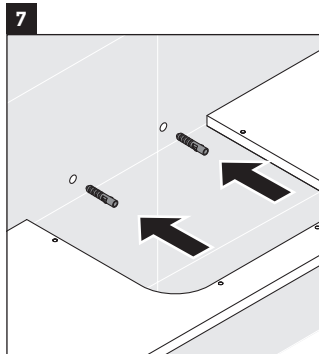

# Happy D.2

---

<b>Montageanleitung</b>	Möbelwaschtisch
<b>Mounting instructions</b>	Furniture washbasin
<b>Notice de montage</b>	Lavabo pour meuble
<b>Montagehandleiding</b>	Meubelwastafel
<b>Instrucciones de montaje</b>	Lavabo consolle
<b>Istruzioni di montaggio</b>	Lavabo mueble
<b>Instruções de montagem</b>	Lavatório para móvel
<b>Monteringsvejledning</b>	Møbel med håndvask
<b>Asennusohje</b>	Pesuallas allaskaappiin
<b>Monteringsanvisning</b>	Møbelservant
<b>Monteringsanvisning</b>	Möbelvättställ
<b>Paigaldusjuhend</b>	Mööblipealne valamu
<b>Instrukcja montażu</b>	Umywalka meblowa
<b>Инструкция по монтажу</b>	Умывальник для мебели
<b>Montážní návod</b>	Umyvadlo do nábytku
<b>Návod na montáž</b>	Umývadlo do nábytku
<b>Szerelési útmutató</b>	Bútorral aláépíthető mosdó
<b>Upute za montažu</b>	Umivaonik u elementu za umivaonik
<b>Instrucțiuni de montaj</b>	Lavoar pentru mască
<b>Navodila za montažo</b>	Umivalnik z omarico
<b>Ръководство за монтаж</b>	Шкаф за мивка
<b>Montāžas instrukcija</b>	Izlietnes galds
<b>Montavimo instrukcija</b>	Baldinis praustuvas
<b>Montaj kılavuzu</b>	Etajerli lavabo
安装说明	家具脸盆
설치 설명서	가구 세척용 개수대
取り付け説明書	ファニチャー組合せ洗面器
دليل التركيب	حوض موبيليا
# 23186000..	# 23186500..
# 23188000..	# 23181000..
# 23181200..	