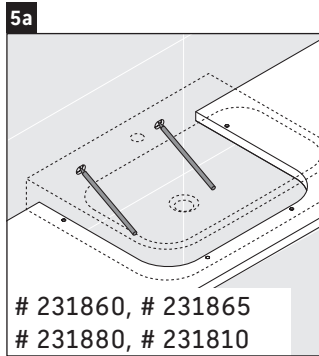

# Happy D.2

---

<b>Montageanleitung</b>	Möbelwaschtisch
<b>Mounting instructions</b>	Furniture washbasin
<b>Notice de montage</b>	Lavabo pour meuble
<b>Montagehandleiding</b>	Meubelwastafel
<b>Instrucciones de montaje</b>	Lavabo consolle
<b>Istruzioni di montaggio</b>	Lavabo mueble
<b>Instruções de montagem</b>	Lavatório para móvel
<b>Monteringsvejledning</b>	Møbel med håndvask
<b>Asennusohje</b>	Pesuallas allaskaappiin
<b>Monteringsanvisning</b>	Møbelservant
<b>Monteringsanvisning</b>	Möbelvättställ
<b>Paigaldusjuhend</b>	Mööblipealne valamu
<b>Instrukcja montażu</b>	Umywalka meblowa
<b>Инструкция по монтажу</b>	Умывальник для мебели
<b>Montážní návod</b>	Umyvadlo do nábytku
<b>Návod na montáž</b>	Umývadlo do nábytku
<b>Szerelési útmutató</b>	Bútorral aláépíthető mosdó
<b>Upute za montažu</b>	Umivaonik u elementu za umivaonik
<b>Instrucțiuni de montaj</b>	Lavoar pentru mască
<b>Navodila za montažo</b>	Umivalnik z omarico
<b>Ръководство за монтаж</b>	Шкаф за мивка
<b>Montāžas instrukcija</b>	Izlietnes galds
<b>Montavimo instrukcija</b>	Baldinis praustuvas
<b>Montaj kılavuzu</b>	Etajerli lavabo
安装说明	家具脸盆
설치 설명서	가구 세척용 개수대
取り付け説明書	ファニチャー組合せ洗面器
دليل التركيب	حوض موبيليا
# 23186000..	# 23186500..
# 23188000..	# 23181000..
# 23181200..	