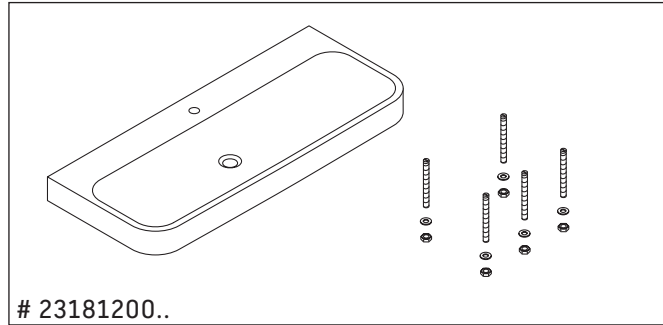

# Happy D.2

---

<b>Montageanleitung</b>	Möbelwaschtisch
<b>Mounting instructions</b>	Furniture washbasin
<b>Notice de montage</b>	Lavabo pour meuble
<b>Montagehandleiding</b>	Meubelwastafel
<b>Instrucciones de montaje</b>	Lavabo consolle
<b>Istruzioni di montaggio</b>	Lavabo mueble
<b>Instruções de montagem</b>	Lavatório para móvel
<b>Monteringsvejledning</b>	Møbel med håndvask
<b>Asennusohje</b>	Pesuallas allaskaappiin
<b>Monteringsanvisning</b>	Møbelservant
<b>Monteringsanvisning</b>	Möbelvättställ
<b>Paigaldusjuhend</b>	Mööblipealne valamu
<b>Instrukcja montażu</b>	Umywalka meblowa
<b>Инструкция по монтажу</b>	Умывальник для мебели
<b>Montážní návod</b>	Umyvadlo do nábytku
<b>Návod na montáž</b>	Umývadlo do nábytku
<b>Szerelési útmutató</b>	Bútorral aláépíthető mosdó
<b>Upute za montažu</b>	Umivaonik u elementu za umivaonik
<b>Instrucțiuni de montaj</b>	Lavoar pentru mască
<b>Navodila za montažo</b>	Umivalnik z omarico
<b>Ръководство за монтаж</b>	Шкаф за мивка
<b>Montāžas instrukcija</b>	Izlietnes galds
<b>Montavimo instrukcija</b>	Baldinis praustuvas
<b>Montaj kılavuzu</b>	Etajerli lavabo
安装说明	家具脸盆
설치 설명서	가구 세척용 개수대
取り付け説明書	ファニチャー組合せ洗面器
دليل التركيب	حوض موبيليا
# 23186000..	# 23186500..
# 23188000..	# 23181000..
# 23181200..	