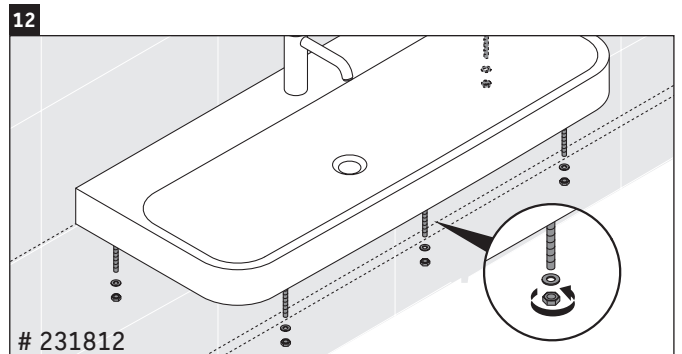

# Happy D.2

---

<b>Montageanleitung</b>	Möbelwaschtisch
<b>Mounting instructions</b>	Furniture washbasin
<b>Notice de montage</b>	Lavabo pour meuble
<b>Montagehandleiding</b>	Meubelwastafel
<b>Instrucciones de montaje</b>	Lavabo consolle
<b>Istruzioni di montaggio</b>	Lavabo mueble
<b>Instruções de montagem</b>	Lavatório para móvel
<b>Monteringsvejledning</b>	Møbel med håndvask
<b>Asennusohje</b>	Pesuallas allaskaappiin
<b>Monteringsanvisning</b>	Møbelservant
<b>Monteringsanvisning</b>	Möbelvättställ
<b>Paigaldusjuhend</b>	Mööblipealne valamu
<b>Instrukcja montażu</b>	Umywalka meblowa
<b>Инструкция по монтажу</b>	Умывальник для мебели
<b>Montážní návod</b>	Umyvadlo do nábytku
<b>Návod na montáž</b>	Umývadlo do nábytku
<b>Szerelési útmutató</b>	Bútorral aláépíthető mosdó
<b>Upute za montažu</b>	Umivaonik u elementu za umivaonik
<b>Instrucțiuni de montaj</b>	Lavoar pentru mască
<b>Navodila za montažo</b>	Umivalnik z omarico
<b>Ръководство за монтаж</b>	Шкаф за мивка
<b>Montāžas instrukcija</b>	Izlietnes galds
<b>Montavimo instrukcija</b>	Baldinis praustuvas
<b>Montaj kılavuzu</b>	Etajerli lavabo
安装说明	家具脸盆
설치 설명서	가구 세척용 개수대
取り付け説明書	ファニチャー組合せ洗面器
دليل التركيب	حوض موبيليا
# 23186000..	# 23186500..
# 23188000..	# 23181000..
# 23181200..	