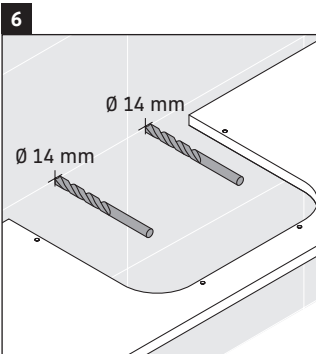

# Happy D.2

---

<b>Montageanleitung</b>	Möbelwaschtisch
<b>Mounting instructions</b>	Furniture washbasin
<b>Notice de montage</b>	Lavabo pour meuble
<b>Montagehandleiding</b>	Meubelwastafel
<b>Instrucciones de montaje</b>	Lavabo consolle
<b>Istruzioni di montaggio</b>	Lavabo mueble
<b>Instruções de montagem</b>	Lavatório para móvel
<b>Monteringsvejledning</b>	Møbel med håndvask
<b>Asennusohje</b>	Pesuallas allaskaappiin
<b>Monteringsanvisning</b>	Møbelservant
<b>Monteringsanvisning</b>	Möbelvättställ
<b>Paigaldusjuhend</b>	Mööblipealne valamu
<b>Instrukcja montażu</b>	Umywalka meblowa
<b>Инструкция по монтажу</b>	Умывальник для мебели
<b>Montážní návod</b>	Umyvadlo do nábytku
<b>Návod na montáž</b>	Umývadlo do nábytku
<b>Szerelési útmutató</b>	Bútorral aláépíthető mosdó
<b>Upute za montažu</b>	Umivaonik u elementu za umivaonik
<b>Instrucțiuni de montaj</b>	Lavoar pentru mască
<b>Navodila za montažo</b>	Umivalnik z omarico
<b>Ръководство за монтаж</b>	Шкаф за мивка
<b>Montāžas instrukcija</b>	Izlietnes galds
<b>Montavimo instrukcija</b>	Baldinis praustuvas
<b>Montaj kılavuzu</b>	Etajerli lavabo
安装说明	家具脸盆
설치 설명서	가구 세척용 개수대
取り付け説明書	ファニチャー組合せ洗面器
دليل التركيب	حوض موبيليا
# 23186000..	# 23186500..
# 23188000..	# 23181000..
# 23181200..	