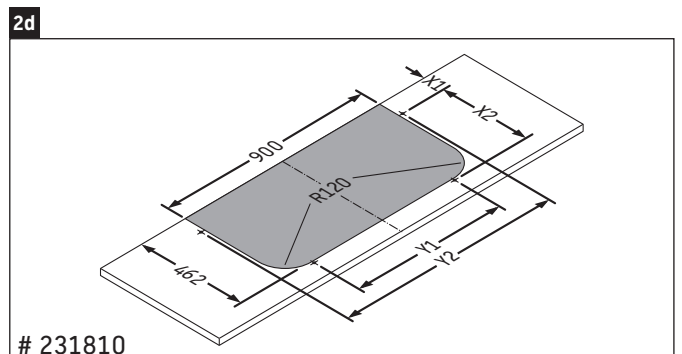

# Happy D.2

---

<b>Montageanleitung</b>	Möbelwaschtisch
<b>Mounting instructions</b>	Furniture washbasin
<b>Notice de montage</b>	Lavabo pour meuble
<b>Montagehandleiding</b>	Meubelwastafel
<b>Instrucciones de montaje</b>	Lavabo consolle
<b>Istruzioni di montaggio</b>	Lavabo mueble
<b>Instruções de montagem</b>	Lavatório para móvel
<b>Monteringsvejledning</b>	Møbel med håndvask
<b>Asennusohje</b>	Pesuallas allaskaappiin
<b>Monteringsanvisning</b>	Møbelservant
<b>Monteringsanvisning</b>	Möbelvättställ
<b>Paigaldusjuhend</b>	Mööblipealne valamu
<b>Instrukcja montażu</b>	Umywalka meblowa
<b>Инструкция по монтажу</b>	Умывальник для мебели
<b>Montážní návod</b>	Umyvadlo do nábytku
<b>Návod na montáž</b>	Umývadlo do nábytku
<b>Szerelési útmutató</b>	Bútorral aláépíthető mosdó
<b>Upute za montažu</b>	Umivaonik u elementu za umivaonik
<b>Instrucțiuni de montaj</b>	Lavoar pentru mască
<b>Navodila za montažo</b>	Umivalnik z omarico
<b>Ръководство за монтаж</b>	Шкаф за мивка
<b>Montāžas instrukcija</b>	Izlietnes galds
<b>Montavimo instrukcija</b>	Baldinis praustuvas
<b>Montaj kılavuzu</b>	Etajerli lavabo
安装说明	家具脸盆
설치 설명서	가구 세척용 개수대
取り付け説明書	ファニチャー組合せ洗面器
دليل التركيب	حوض موبيليا
# 23186000..	# 23186500..
# 23188000..	# 23181000..
# 23181200..	