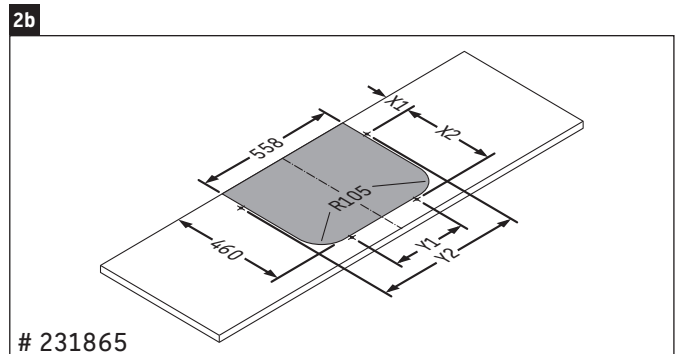

# Happy D.2

---

<b>Montageanleitung</b>	Möbelwaschtisch
<b>Mounting instructions</b>	Furniture washbasin
<b>Notice de montage</b>	Lavabo pour meuble
<b>Montagehandleiding</b>	Meubelwastafel
<b>Instrucciones de montaje</b>	Lavabo consolle
<b>Istruzioni di montaggio</b>	Lavabo mueble
<b>Instruções de montagem</b>	Lavatório para móvel
<b>Monteringsvejledning</b>	Møbel med håndvask
<b>Asennusohje</b>	Pesuallas allaskaappiin
<b>Monteringsanvisning</b>	Møbelservant
<b>Monteringsanvisning</b>	Möbelvättställ
<b>Paigaldusjuhend</b>	Mööblipealne valamu
<b>Instrukcja montażu</b>	Umywalka meblowa
<b>Инструкция по монтажу</b>	Умывальник для мебели
<b>Montážní návod</b>	Umyvadlo do nábytku
<b>Návod na montáž</b>	Umývadlo do nábytku
<b>Szerelési útmutató</b>	Bútorral aláépíthető mosdó
<b>Upute za montažu</b>	Umivaonik u elementu za umivaonik
<b>Instrucțiuni de montaj</b>	Lavoar pentru mască
<b>Navodila za montažo</b>	Umivalnik z omarico
<b>Ръководство за монтаж</b>	Шкаф за мивка
<b>Montāžas instrukcija</b>	Izlietnes galds
<b>Montavimo instrukcija</b>	Baldinis praustuvas
<b>Montaj kılavuzu</b>	Etajerli lavabo
安装说明	家具脸盆
설치 설명서	가구 세척용 개수대
取り付け説明書	ファニチャー組合せ洗面器
دليل التركيب	حوض موبيليا
# 23186000..	# 23186500..
# 23188000..	# 23181000..
# 23181200..	