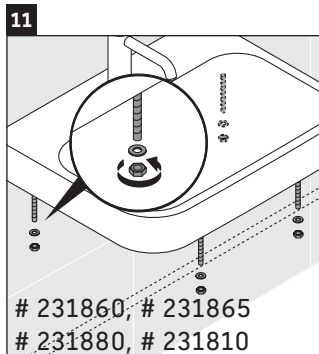

# Happy D.2

---

<b>Montageanleitung</b>	Möbelwaschtisch
<b>Mounting instructions</b>	Furniture washbasin
<b>Notice de montage</b>	Lavabo pour meuble
<b>Montagehandleiding</b>	Meubelwastafel
<b>Instrucciones de montaje</b>	Lavabo consolle
<b>Istruzioni di montaggio</b>	Lavabo mueble
<b>Instruções de montagem</b>	Lavatório para móvel
<b>Monteringsvejledning</b>	Møbel med håndvask
<b>Asennusohje</b>	Pesuallas allaskaappiin
<b>Monteringsanvisning</b>	Møbelservant
<b>Monteringsanvisning</b>	Möbelvättställ
<b>Paigaldusjuhend</b>	Mööblipealne valamu
<b>Instrukcja montażu</b>	Umywalka meblowa
<b>Инструкция по монтажу</b>	Умывальник для мебели
<b>Montážní návod</b>	Umyvadlo do nábytku
<b>Návod na montáž</b>	Umývadlo do nábytku
<b>Szerelési útmutató</b>	Bútorral aláépíthető mosdó
<b>Upute za montažu</b>	Umivaonik u elementu za umivaonik
<b>Instrucțiuni de montaj</b>	Lavoar pentru mască
<b>Navodila za montažo</b>	Umivalnik z omarico
<b>Ръководство за монтаж</b>	Шкаф за мивка
<b>Montāžas instrukcija</b>	Izlietnes galds
<b>Montavimo instrukcija</b>	Baldinis praustuvas
<b>Montaj kılavuzu</b>	Etajerli lavabo
安装说明	家具脸盆
설치 설명서	가구 세척용 개수대
取り付け説明書	ファニチャー組合せ洗面器
دليل التركيب	حوض موبيليا
# 23186000..	# 23186500..
# 23188000..	# 23181000..
# 23181200..	