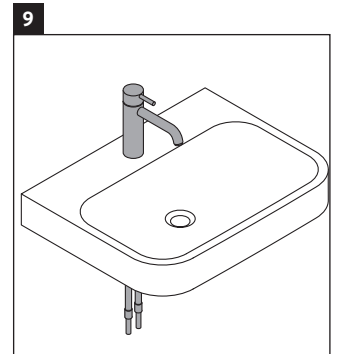

# Happy D.2

---

<b>Montageanleitung</b>	Möbelwaschtisch
<b>Mounting instructions</b>	Furniture washbasin
<b>Notice de montage</b>	Lavabo pour meuble
<b>Montagehandleiding</b>	Meubelwastafel
<b>Instrucciones de montaje</b>	Lavabo consolle
<b>Istruzioni di montaggio</b>	Lavabo mueble
<b>Instruções de montagem</b>	Lavatório para móvel
<b>Monteringsvejledning</b>	Møbel med håndvask
<b>Asennusohje</b>	Pesuallas allaskaappiin
<b>Monteringsanvisning</b>	Møbelservant
<b>Monteringsanvisning</b>	Möbelvättställ
<b>Paigaldusjuhend</b>	Mööblipealne valamu
<b>Instrukcja montażu</b>	Umywalka meblowa
<b>Инструкция по монтажу</b>	Умывальник для мебели
<b>Montážní návod</b>	Umyvadlo do nábytku
<b>Návod na montáž</b>	Umývadlo do nábytku
<b>Szerelési útmutató</b>	Bútorral aláépíthető mosdó
<b>Upute za montažu</b>	Umivaonik u elementu za umivaonik
<b>Instrucțiuni de montaj</b>	Lavoar pentru mască
<b>Navodila za montažo</b>	Umivalnik z omarico
<b>Ръководство за монтаж</b>	Шкаф за мивка
<b>Montāžas instrukcija</b>	Izlietnes galds
<b>Montavimo instrukcija</b>	Baldinis praustuvas
<b>Montaj kılavuzu</b>	Etajerli lavabo
安装说明	家具脸盆
설치 설명서	가구 세척용 개수대
取り付け説明書	ファニチャー組合せ洗面器
دليل التركيب	حوض موبيليا
# 23186000..	# 23186500..
# 23188000..	# 23181000..
# 23181200..	