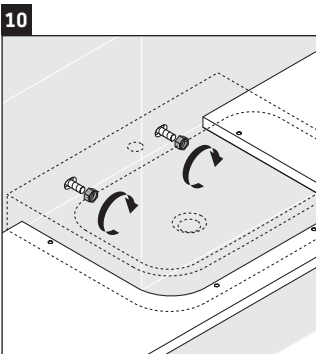

# Happy D.2

---

<b>Montageanleitung</b>	Möbelwaschtisch
<b>Mounting instructions</b>	Furniture washbasin
<b>Notice de montage</b>	Lavabo pour meuble
<b>Montagehandleiding</b>	Meubelwastafel
<b>Instrucciones de montaje</b>	Lavabo consolle
<b>Istruzioni di montaggio</b>	Lavabo mueble
<b>Instruções de montagem</b>	Lavatório para móvel
<b>Monteringsvejledning</b>	Møbel med håndvask
<b>Asennusohje</b>	Pesuallas allaskaappiin
<b>Monteringsanvisning</b>	Møbelservant
<b>Monteringsanvisning</b>	Möbelvättställ
<b>Paigaldusjuhend</b>	Mööblipealne valamu
<b>Instrukcja montażu</b>	Umywalka meblowa
<b>Инструкция по монтажу</b>	Умывальник для мебели
<b>Montážní návod</b>	Umyvadlo do nábytku
<b>Návod na montáž</b>	Umývadlo do nábytku
<b>Szerelési útmutató</b>	Bútorral aláépíthető mosdó
<b>Upute za montažu</b>	Umivaonik u elementu za umivaonik
<b>Instrucțiuni de montaj</b>	Lavoar pentru mască
<b>Navodila za montažo</b>	Umivalnik z omarico
<b>Ръководство за монтаж</b>	Шкаф за мивка
<b>Montāžas instrukcija</b>	Izlietnes galds
<b>Montavimo instrukcija</b>	Baldinis praustuvas
<b>Montaj kılavuzu</b>	Etajerli lavabo
安装说明	家具脸盆
설치 설명서	가구 세척용 개수대
取り付け説明書	ファニチャー組合せ洗面器
دليل التركيب	حوض موبيليا
# 23186000..	# 23186500..
# 23188000..	# 23181000..
# 23181200..	