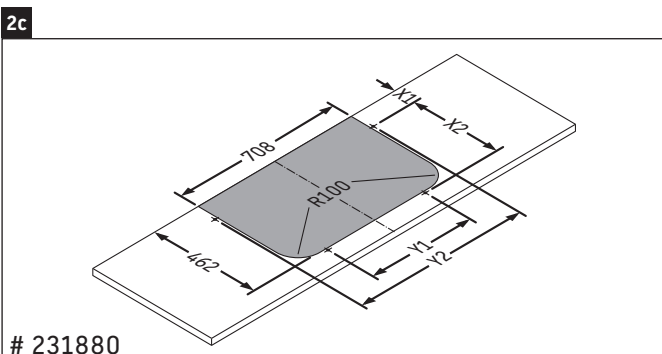

# Happy D.2

---

<b>Montageanleitung</b>	Möbelwaschtisch
<b>Mounting instructions</b>	Furniture washbasin
<b>Notice de montage</b>	Lavabo pour meuble
<b>Montagehandleiding</b>	Meubelwastafel
<b>Instrucciones de montaje</b>	Lavabo consolle
<b>Istruzioni di montaggio</b>	Lavabo mueble
<b>Instruções de montagem</b>	Lavatório para móvel
<b>Monteringsvejledning</b>	Møbel med håndvask
<b>Asennusohje</b>	Pesuallas allaskaappiin
<b>Monteringsanvisning</b>	Møbelservant
<b>Monteringsanvisning</b>	Möbelvättställ
<b>Paigaldusjuhend</b>	Mööblipealne valamu
<b>Instrukcja montażu</b>	Umywalka meblowa
<b>Инструкция по монтажу</b>	Умывальник для мебели
<b>Montážní návod</b>	Umyvadlo do nábytku
<b>Návod na montáž</b>	Umývadlo do nábytku
<b>Szerelési útmutató</b>	Bútorral aláépíthető mosdó
<b>Upute za montažu</b>	Umivaonik u elementu za umivaonik
<b>Instrucțiuni de montaj</b>	Lavoar pentru mască
<b>Navodila za montažo</b>	Umivalnik z omarico
<b>Ръководство за монтаж</b>	Шкаф за мивка
<b>Montāžas instrukcija</b>	Izlietnes galds
<b>Montavimo instrukcija</b>	Baldinis praustuvas
<b>Montaj kılavuzu</b>	Etajerli lavabo
安装说明	家具脸盆
설치 설명서	가구 세척용 개수대
取り付け説明書	ファニチャー組合せ洗面器
دليل التركيب	حوض موبيليا
# 23186000..	# 23186500..
# 23188000..	# 23181000..
# 23181200..	