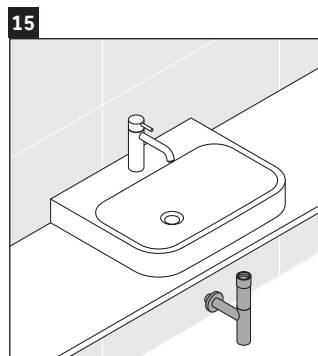

# Happy D.2

---

<b>Montageanleitung</b>	Möbelwaschtisch
<b>Mounting instructions</b>	Furniture washbasin
<b>Notice de montage</b>	Lavabo pour meuble
<b>Montagehandleiding</b>	Meubelwastafel
<b>Instrucciones de montaje</b>	Lavabo consolle
<b>Istruzioni di montaggio</b>	Lavabo mueble
<b>Instruções de montagem</b>	Lavatório para móvel
<b>Monteringsvejledning</b>	Møbel med håndvask
<b>Asennusohje</b>	Pesuallas allaskaappiin
<b>Monteringsanvisning</b>	Møbelservant
<b>Monteringsanvisning</b>	Möbelvättställ
<b>Paigaldusjuhend</b>	Mööblipealne valamu
<b>Instrukcja montażu</b>	Umywalka meblowa
<b>Инструкция по монтажу</b>	Умывальник для мебели
<b>Montážní návod</b>	Umyvadlo do nábytku
<b>Návod na montáž</b>	Umývadlo do nábytku
<b>Szerelési útmutató</b>	Bútorral aláépíthető mosdó
<b>Upute za montažu</b>	Umivaonik u elementu za umivaonik
<b>Instrucțiuni de montaj</b>	Lavoar pentru mască
<b>Navodila za montažo</b>	Umivalnik z omarico
<b>Ръководство за монтаж</b>	Шкаф за мивка
<b>Montāžas instrukcija</b>	Izlietnes galds
<b>Montavimo instrukcija</b>	Baldinis praustuvas
<b>Montaj kılavuzu</b>	Etajerli lavabo
安装说明	家具脸盆
설치 설명서	가구 세척용 개수대
取り付け説明書	ファニチャー組合せ洗面器
دليل التركيب	حوض موبيليا
# 23186000..	# 23186500..
# 23188000..	# 23181000..
# 23181200..	