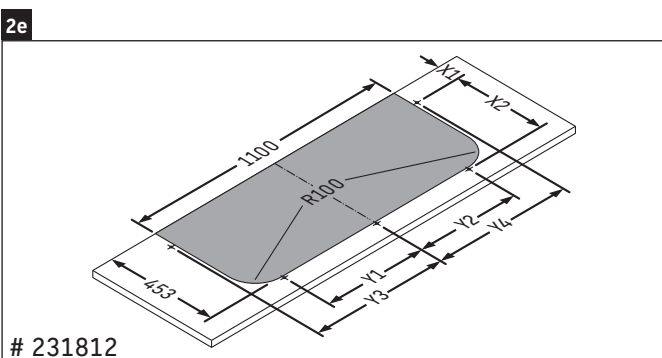

# Happy D.2

---

<b>Montageanleitung</b>	Möbelwaschtisch
<b>Mounting instructions</b>	Furniture washbasin
<b>Notice de montage</b>	Lavabo pour meuble
<b>Montagehandleiding</b>	Meubelwastafel
<b>Instrucciones de montaje</b>	Lavabo consolle
<b>Istruzioni di montaggio</b>	Lavabo mueble
<b>Instruções de montagem</b>	Lavatório para móvel
<b>Monteringsvejledning</b>	Møbel med håndvask
<b>Asennusohje</b>	Pesuallas allaskaappiin
<b>Monteringsanvisning</b>	Møbelservant
<b>Monteringsanvisning</b>	Möbelvättställ
<b>Paigaldusjuhend</b>	Mööblipealne valamu
<b>Instrukcja montażu</b>	Umywalka meblowa
<b>Инструкция по монтажу</b>	Умывальник для мебели
<b>Montážní návod</b>	Umyvadlo do nábytku
<b>Návod na montáž</b>	Umývadlo do nábytku
<b>Szerelési útmutató</b>	Bútorral aláépíthető mosdó
<b>Upute za montažu</b>	Umivaonik u elementu za umivaonik
<b>Instrucțiuni de montaj</b>	Lavoar pentru mască
<b>Navodila za montažo</b>	Umivalnik z omarico
<b>Ръководство за монтаж</b>	Шкаф за мивка
<b>Montāžas instrukcija</b>	Izlietnes galds
<b>Montavimo instrukcija</b>	Baldinis praustuvas
<b>Montaj kılavuzu</b>	Etajerli lavabo
安装说明	家具脸盆
설치 설명서	가구 세척용 개수대
取り付け説明書	ファニチャー組合せ洗面器
دليل التركيب	حوض موبيليا
# 23186000..	# 23186500..
# 23188000..	# 23181000..
# 23181200..	