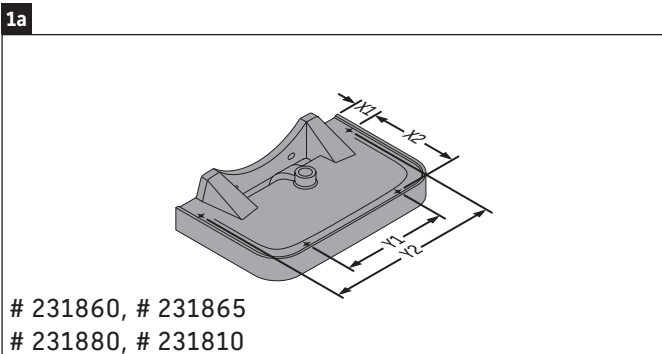

# Happy D.2

---

<b>Montageanleitung</b>	Möbelwaschtisch
<b>Mounting instructions</b>	Furniture washbasin
<b>Notice de montage</b>	Lavabo pour meuble
<b>Montagehandleiding</b>	Meubelwastafel
<b>Instrucciones de montaje</b>	Lavabo consolle
<b>Istruzioni di montaggio</b>	Lavabo mueble
<b>Instruções de montagem</b>	Lavatório para móvel
<b>Monteringsvejledning</b>	Møbel med håndvask
<b>Asennusohje</b>	Pesuallas allaskaappiin
<b>Monteringsanvisning</b>	Møbelservant
<b>Monteringsanvisning</b>	Möbelvättställ
<b>Paigaldusjuhend</b>	Mööblipealne valamu
<b>Instrukcja montażu</b>	Umywalka meblowa
<b>Инструкция по монтажу</b>	Умывальник для мебели
<b>Montážní návod</b>	Umyvadlo do nábytku
<b>Návod na montáž</b>	Umývadlo do nábytku
<b>Szerelési útmutató</b>	Bútorral aláépíthető mosdó
<b>Upute za montažu</b>	Umivaonik u elementu za umivaonik
<b>Instrucțiuni de montaj</b>	Lavoar pentru mască
<b>Navodila za montažo</b>	Umivalnik z omarico
<b>Ръководство за монтаж</b>	Шкаф за мивка
<b>Montāžas instrukcija</b>	Izlietnes galds
<b>Montavimo instrukcija</b>	Baldinis praustuvas
<b>Montaj kılavuzu</b>	Etajerli lavabo
安装说明	家具脸盆
설치 설명서	가구 세척용 개수대
取り付け説明書	ファニチャー組合せ洗面器
دليل التركيب	حوض موبيليا
# 23186000..	# 23186500..
# 23188000..	# 23181000..
# 23181200..	