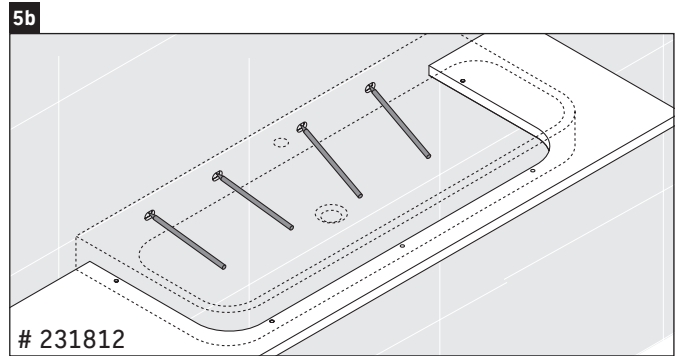

# Happy D.2

---

<b>Montageanleitung</b>	Möbelwaschtisch
<b>Mounting instructions</b>	Furniture washbasin
<b>Notice de montage</b>	Lavabo pour meuble
<b>Montagehandleiding</b>	Meubelwastafel
<b>Instrucciones de montaje</b>	Lavabo consolle
<b>Istruzioni di montaggio</b>	Lavabo mueble
<b>Instruções de montagem</b>	Lavatório para móvel
<b>Monteringsvejledning</b>	Møbel med håndvask
<b>Asennusohje</b>	Pesuallas allaskaappiin
<b>Monteringsanvisning</b>	Møbelservant
<b>Monteringsanvisning</b>	Möbelvättställ
<b>Paigaldusjuhend</b>	Mööblipealne valamu
<b>Instrukcja montażu</b>	Umywalka meblowa
<b>Инструкция по монтажу</b>	Умывальник для мебели
<b>Montážní návod</b>	Umyvadlo do nábytku
<b>Návod na montáž</b>	Umývadlo do nábytku
<b>Szerelési útmutató</b>	Bútorral aláépíthető mosdó
<b>Upute za montažu</b>	Umivaonik u elementu za umivaonik
<b>Instrucțiuni de montaj</b>	Lavoar pentru mască
<b>Navodila za montažo</b>	Umivalnik z omarico
<b>Ръководство за монтаж</b>	Шкаф за мивка
<b>Montāžas instrukcija</b>	Izlietnes galds
<b>Montavimo instrukcija</b>	Baldinis praustuvas
<b>Montaj kılavuzu</b>	Etajerli lavabo
安装说明	家具脸盆
설치 설명서	가구 세척용 개수대
取り付け説明書	ファニチャー組合せ洗面器
دليل التركيب	حوض موبيليا
# 23186000..	# 23186500..
# 23188000..	# 23181000..
# 23181200..	