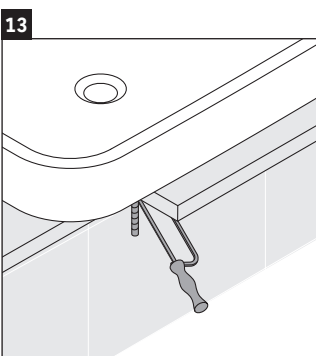

# Happy D.2

---

<b>Montageanleitung</b>	Möbelwaschtisch
<b>Mounting instructions</b>	Furniture washbasin
<b>Notice de montage</b>	Lavabo pour meuble
<b>Montagehandleiding</b>	Meubelwastafel
<b>Instrucciones de montaje</b>	Lavabo consolle
<b>Istruzioni di montaggio</b>	Lavabo mueble
<b>Instruções de montagem</b>	Lavatório para móvel
<b>Monteringsvejledning</b>	Møbel med håndvask
<b>Asennusohje</b>	Pesuallas allaskaappiin
<b>Monteringsanvisning</b>	Møbelservant
<b>Monteringsanvisning</b>	Möbelvättställ
<b>Paigaldusjuhend</b>	Mööblipealne valamu
<b>Instrukcja montażu</b>	Umywalka meblowa
<b>Инструкция по монтажу</b>	Умывальник для мебели
<b>Montážní návod</b>	Umyvadlo do nábytku
<b>Návod na montáž</b>	Umývadlo do nábytku
<b>Szerelési útmutató</b>	Bútorral aláépíthető mosdó
<b>Upute za montažu</b>	Umivaonik u elementu za umivaonik
<b>Instrucțiuni de montaj</b>	Lavoar pentru mască
<b>Navodila za montažo</b>	Umivalnik z omarico
<b>Ръководство за монтаж</b>	Шкаф за мивка
<b>Montāžas instrukcija</b>	Izlietnes galds
<b>Montavimo instrukcija</b>	Baldinis praustuvas
<b>Montaj kılavuzu</b>	Etajerli lavabo
安装说明	家具脸盆
설치 설명서	가구 세척용 개수대
取り付け説明書	ファニチャー組合せ洗面器
دليل التركيب	حوض موبيليا
# 23186000..	# 23186500..
# 23188000..	# 23181000..
# 23181200..	